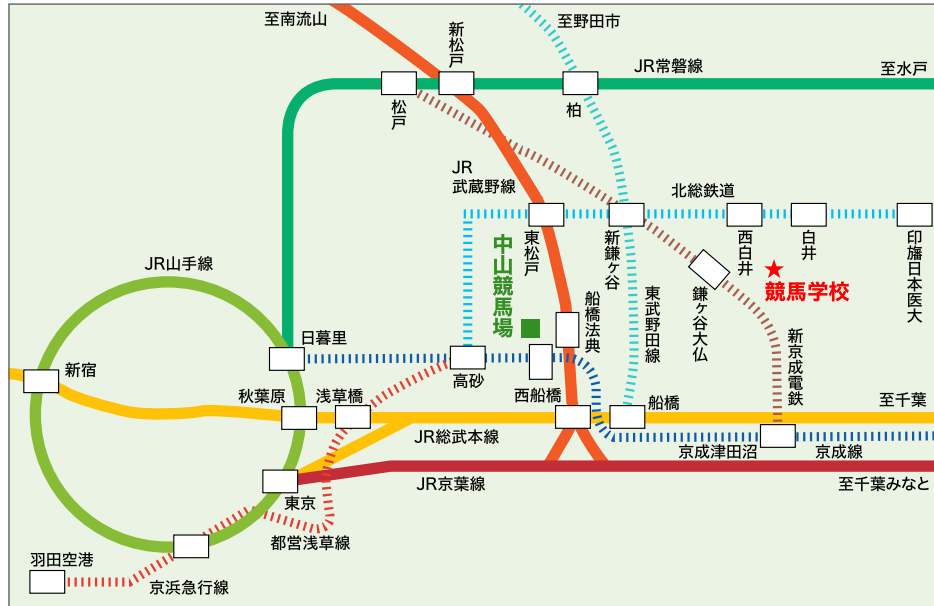

## 競馬学校へのアクセス

### 交通機関のご案内

- ①北総鉄道(都営浅草線直通)「白井駅」下車  
ちばレインボーバス「西船橋行」→「富笠道・競馬学校」バス停下車(約7分)
- ②北総鉄道・新京成電鉄・東武野田線「新鎌ヶ谷駅」下車  
タクシー(約15分)
- ③新京成電鉄「鎌ヶ谷大仏駅」下車  
千葉レインボーバス「白井駅」行「白井車庫」行→「富笠道・競馬学校」バス停下車(約15分)