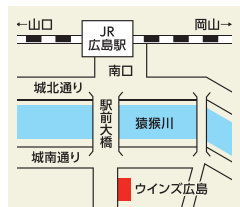

ウインズ広島 **7F** **エクセルフロア**

4つのブロックに合計250席のおくつろぎいただける座席をご用意しております。ブロックごとに座席配置や映像の配列などが異なっておりますので、お客様のお好みに合わせて1日ゆったりと競馬観戦をお楽しみいただけます。

※すべての席が「指定席ネット予約」による先着発売となります(ご利用時には「指定席ネット予約」の会員登録が必要となります)。ただし、当日残席がある場合は、開館時刻(通常9時10分)以降、6階エクセル利用券発売所にて現金による発売を行います。

エクセルフロアについての詳細、またエクセルフロアご利用のご予約はこちらのQRコードから!

JRAウインズ広島

〒732-0824 広島県広島市南区的場町1-1-8
TEL.082(262)5225 [営業時間内のみ]

ウインズ広島 検索

営業時間 競馬開催日
開館:9時10分/発売・払戻:9時20分から17時00分

平日払戻サービス日
毎週月曜日:10時00分から16時00分

・[国民の祝日]及び[年末年始]は、休務日です。
・月曜日が[国民の祝日]または[競馬開催日]にあたる場合には、翌火曜日(除く休日)に行います。

※内容は都合により変更になる場合があります。

※馬券は20歳になってから、ほどよく楽しむ大人の遊び。※競馬場、ウインズへは電車・バスで。※馬券は正規の窓口で。