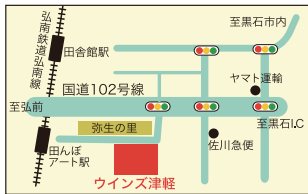

[場所] 駐車場内特設会場
(ウインズ正面駐車スペース)
[時間]
11:30頃~

巨大アップルパイを
その場で焼き上げ。
焼き上がり次第、
来場者に先着プレゼント!

先着700名様程度

◆お一人様1個限り(なくなり次第終了)◆

※ご来場多数の場合はイベント当日引換券を配布する場合がございます。
※焼き上がりにより開始時間及び配布数を変更する場合がありますのでご了承ください。

ターフイメ ハローキティ

グリーティング

[時間]
① 10:30~ ② 13:00~
③ 15:00~ ※各回30分程度

[場所] 駐車場内各所
※雨天時はエントランスで実施予定

© 2024 SANRIO CO., LTD. APPROVAL NO. SP650077

ウインズ津軽に遊びにくるよ。

みんな会いに来てね!

※各イベントはレースの施行状況・天候等により開催場所・時間等が変更になる場合や、止むを得ず中止にさせていただく場合がございます。あらかじめご了承ください。 ※画像はイメージです。

WINS ウインズ津軽

青森県南津軽郡田舎館村大字高樋字大曲7-1
[営業時間] 競馬開催日 9:20~16:45

イベントに関するお問合せ TEL 0172-58-2020
(営業時間中にお問い合わせください)

JRAホームページ(PC・携帯共通)
<http://jra.jp/>

○弘前市内から車で20分
○東北自動車道黒石J.C.から車で約5分
○弘南鉄道田んぼアート駅から約5分

ふれあい動物ランド

参加無料