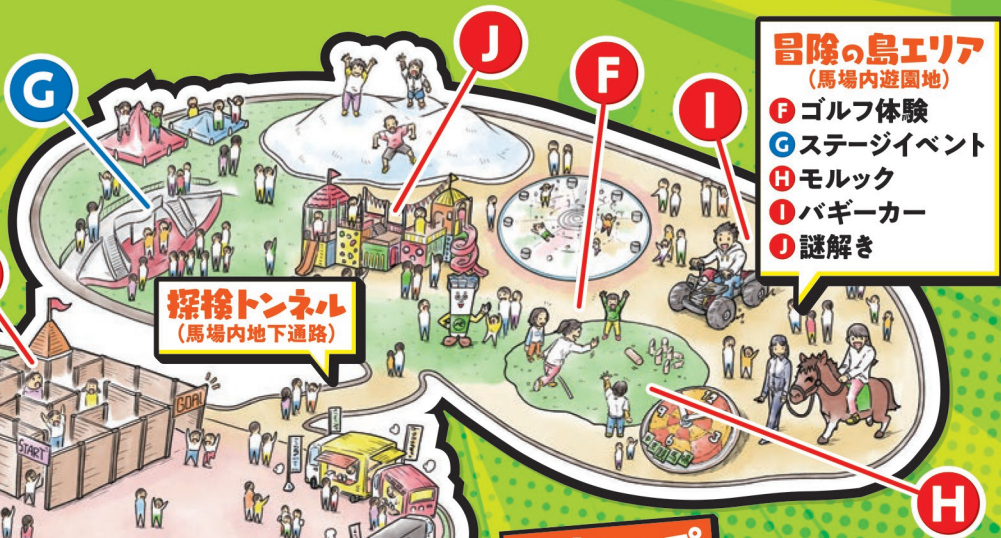

バギーカー

かっこいい車に乗って走り抜ける!

対象 小学生以下のお子様
場所 馬場内遊園地
(雨天時:東第1駐車場アクセスプラザ)

モルック

棒を投げてピンを倒そう!

場所 馬場内遊園地
(雨天時:ツインハット1階パドック側)

ゴルフ体験

みんなでゴルフの世界を体験してみよう!

場所 馬場内遊園地
(雨天時:ツインハット1階パドック側)

謎解き

きみはエリア内にある謎を全て解けるかな?

対象 小学生以下のお子様
場所 馬場内遊園地

ヒーローサイン

冒険者の証を動画と写真に残そう!

場所 東入場門付近イベントブース前
(雨天時:ツインハット1階パドック側)

受付で冒険マップをもらって6つのミッションにチャレンジし、スタンプをゲットしよう!
1つでもクリアできるとガラポン抽選会に参加できるよ!

対象 小学生以下のお子様
各日先着1,000名様
受付 サイレンスズカ広場
(雨天時:ツインハット1階パドック側)

※抽選会は16:30まで
※定員に達し次第終了となります
※冒険マップがなくとも各ミッションにご参加いただけます
※冒険マップのお渡しは、お一人様1日1枚までとさせていただきます

会場マップ

BDFHIJはミッションです

冒険の島エリア (馬場内遊園地)

- F** ゴルフ体験
- G** ステージイベント
- H** モルック
- I** バギーカー
- J** 謎解き

探検トンネル (馬場内地下通路)

冒険の森エリア (サイレンスズカ広場)

- A** 受付
- B** 巨大迷路
- C** キッチンカー
- D** ヒーローサイン
- E** ガラポン抽選会

キッチンカー

スイーツ盛りだくさん! キッチンカーがやるでぐる!

場内マップ

※お手洗いは、スタンド内にもございます