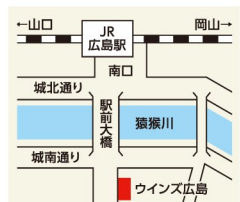

競馬初心者の方にピッタリの「ピギナースサポートカウンター」を設置!

ウインズ広島オリジナル カープ坊や UMACA貼付用シールプレゼント

[期間:12/2日から12/24日まで(※なくなり次第終了)]

ウインズ広島館内に設置しているUMAポートから、[ウインズ広島オリジナル カープ坊や UMACA貼付用シールプレゼント]のクーポンを印刷いただき、1Fインフォメーションまでお持ちください。先着500名様に同シールをプレゼントいたします。また期間内に、新規にUMACA登録をいただきましたお客様先着300名様に同シールをプレゼントいたします。

※期間内は、お一人様1日1枚クーポンを印刷することが可能です。※同シールはUMACA専用となります。

JRAウインズ広島

〒732-0824 広島県広島市南区的場町1-1-8

ウインズ広島 検索

営業時間

競馬開催日

開館:9時10分/発売・払戻:9時20分から17時00分

平日払戻サービス日

毎週月曜日:10時00分から16時00分

・[国民の祝日]及び[年末年始]は、休務日です。
・月曜日が[国民の祝日]または[競馬開催日]にあたる場合には、翌火曜日(除く休日)に行います。

※内容は都合により変更になる場合があります。

※馬券は20歳になってから、ほどよく楽しむ大人の遊び。※競馬場、ウインズへは電車・バスで。※馬券は正規の窓口で。