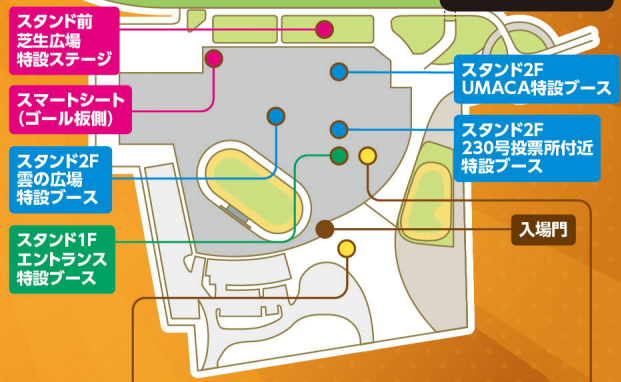

場内MAP

11/5日

ターフィーグリーティング

人気のターフィーが競馬場内に登場! 見つけたら一緒に記念撮影しよう!
時間 10:00~15:00(1日5回程度)
場所 スタンド1F エントランス

キッチンカー

時間 開門~
場所 入場門前

11/5日

11/26日・12/24日

2Fフードコートは、
毎開催日営業!

12月も続く!
注目のGIレース

- 12/3日 チャンピオンズカップ(GI) 中京競馬場・ダート1,800m
- 12/10日 阪神ジュベナイルフィリーズ(GI) 阪神競馬場・芝1,600m

- 12/17日 朝日杯フューチャリティステークス(GI) 阪神競馬場・芝1,600m
- 12/23日 中山大障害(J・GI) 中山競馬場・芝4,100m

- 12/24日 有馬記念(GI) 中山競馬場・芝2,500m
- 12/28日 ホープフルステークス(GI) 中山競馬場・芝2,000m