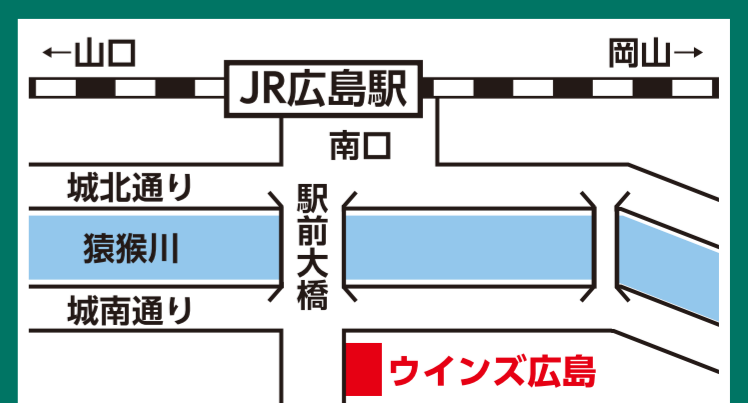

JRAウインズ広島 〒732-0824 広島県広島市南区的場町1-1-8

ウインズ広島

検索

営業時間

競馬開催日

開館:9時10分/発売・払戻:9時20分から17時00分

平日払戻サービス日

毎週月曜日:10時00分から16時00分

※「国民の祝日」及び「年末年始」は、休務日です。
・月曜日が「国民の祝日」または「競馬開催日」にあたる場合には、翌火曜日(除く休日)に行います。