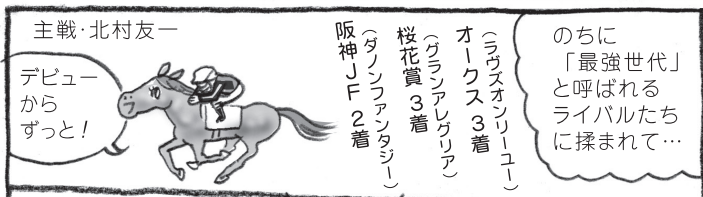

# ハナムケくんの GI名馬かるた

card  
36

## 「クロノジェネシス」

'20年・'21年 宝塚記念

作画・ウマハナ厩舎

上半期ラストGI宝塚記念! ビシッと当てて秋また会おう!