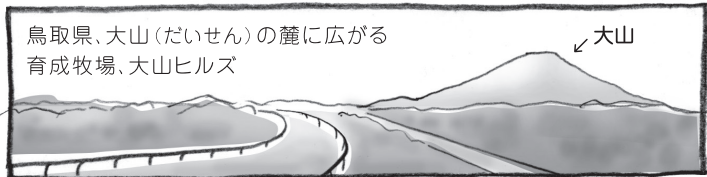

ハナムケくんの GI名馬かるた

card
34

「キズナ」
'13年 日本ダービー

作画・ウマハナ厩舎

ここで生まれ
ダービー馬となった

キズナ

牡・青鹿毛・2010年
北海道新冠町 ノースヒルズ生産
栗東・佐々木晶三厩舎
馬主・前田晋二氏

初鳥取育ちのダービー馬

鳥取砂丘で特訓!?

砂丘では走りません!

北海道で生まれて鳥取で育成する2元方式なのだ!

うまマン

馬野ハナムケ

父ディーブインバウト
母キャットクイル
母父ストームキャット

桜花賞馬
ファレノブシスの
15歳下の弟
キズナ

母キャットクイルは20歳でキズナを出産