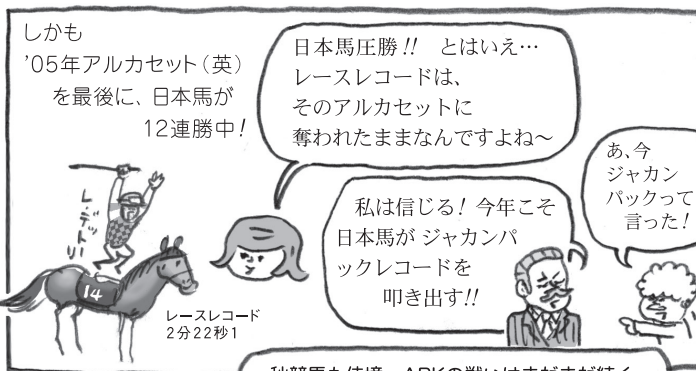

予想にトコトン役立たないGIコミック

ABK アタリ馬券研究所

第20話

第38回 ジャパンカップ

作画 ウマハケ 監修 舎

秋競馬も佳境、ABKの戦いはまだまだ続く...