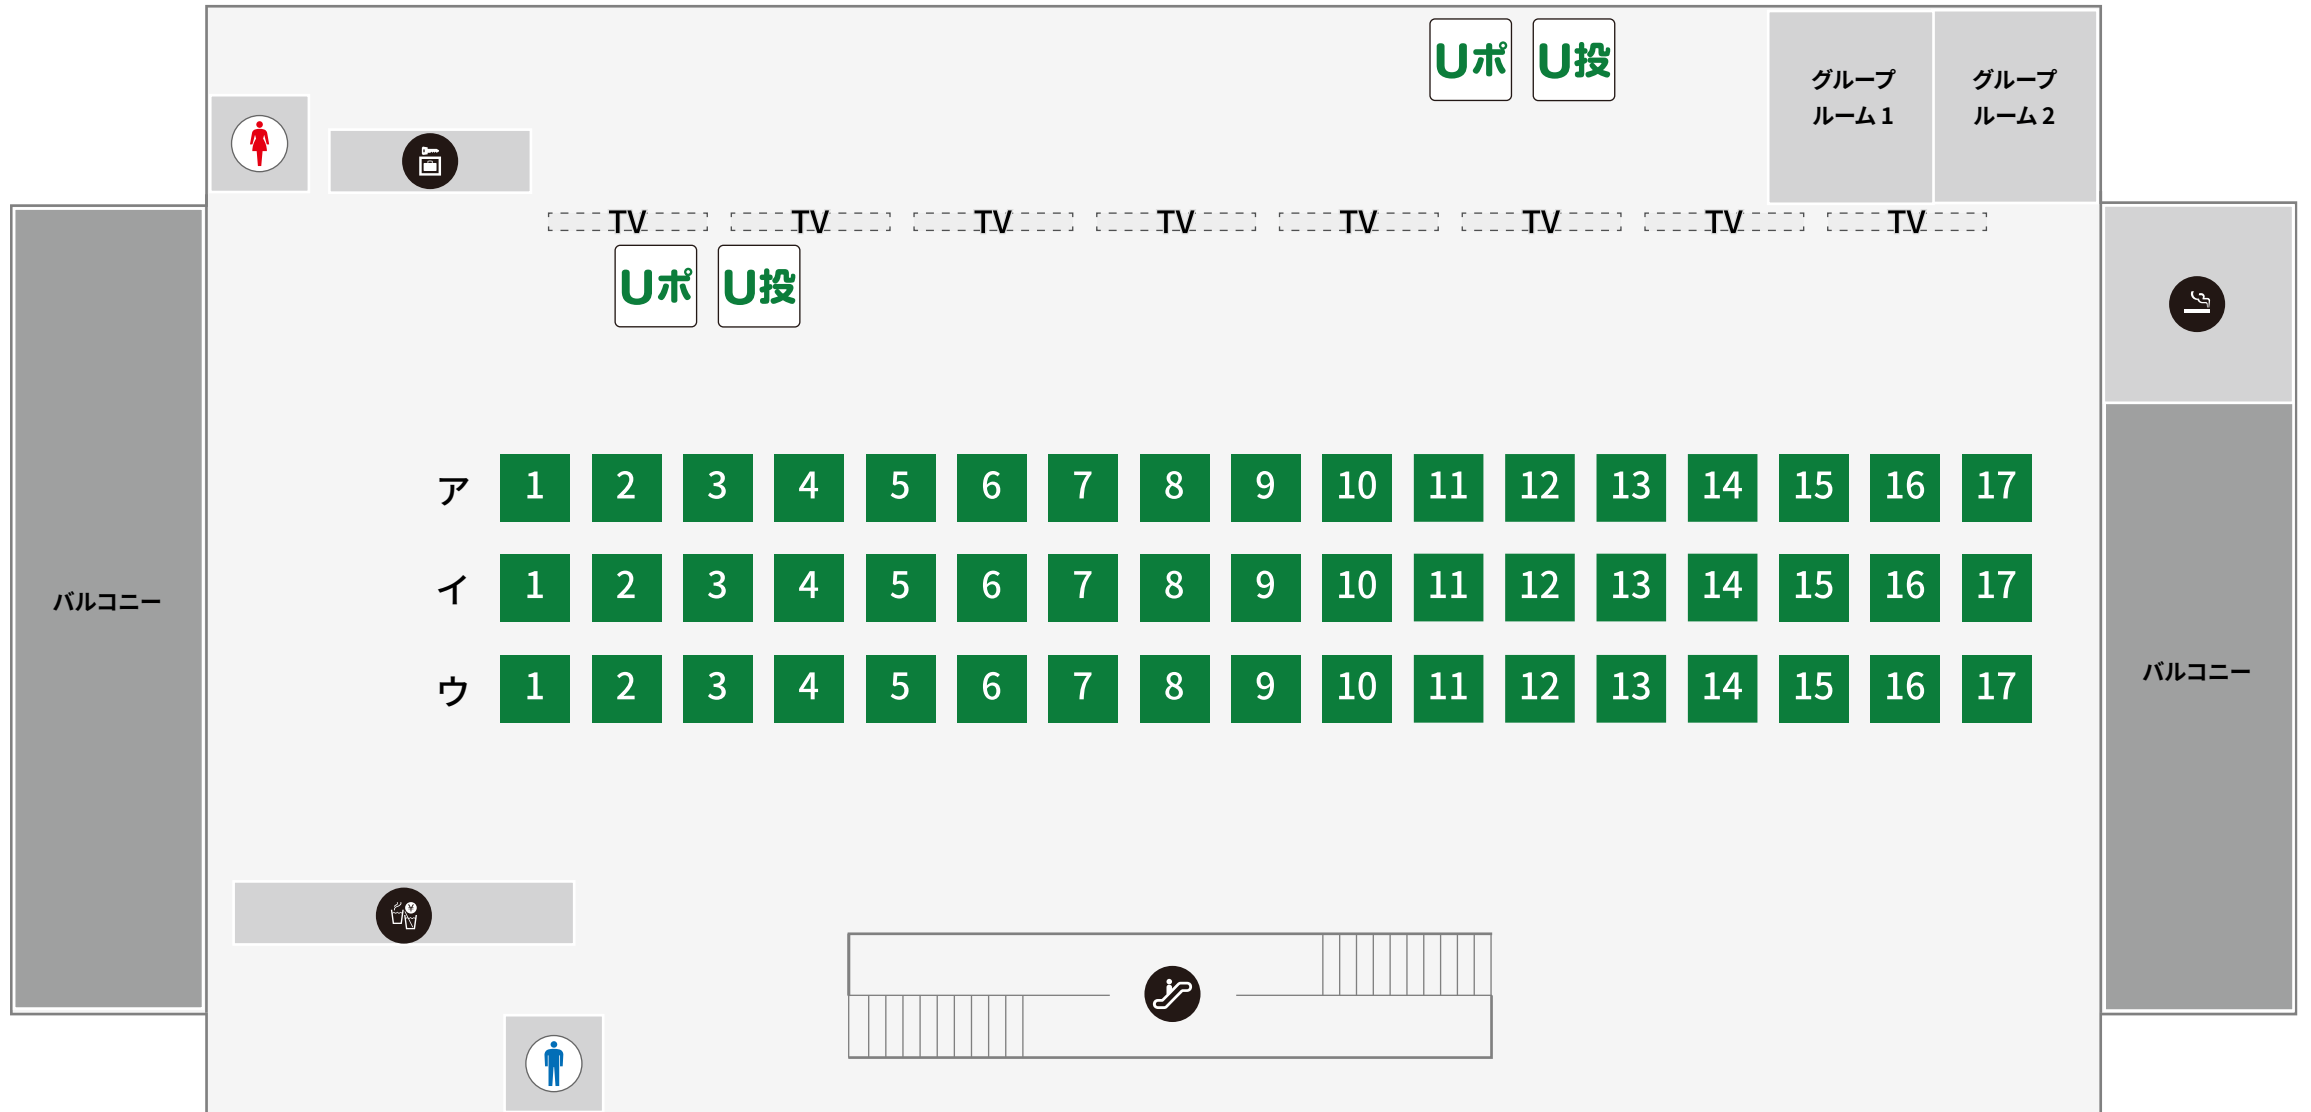

ウインズ立川 エクセルフロア案内 5階

■凡例

-  喫煙所
-  コインロッカー
-  自動販売機
-  エスカレーター
-  映像モニター
-  男性トイレ
-  女性トイレ
-  U投 UMACA投票機
-  Uポ UMAポート