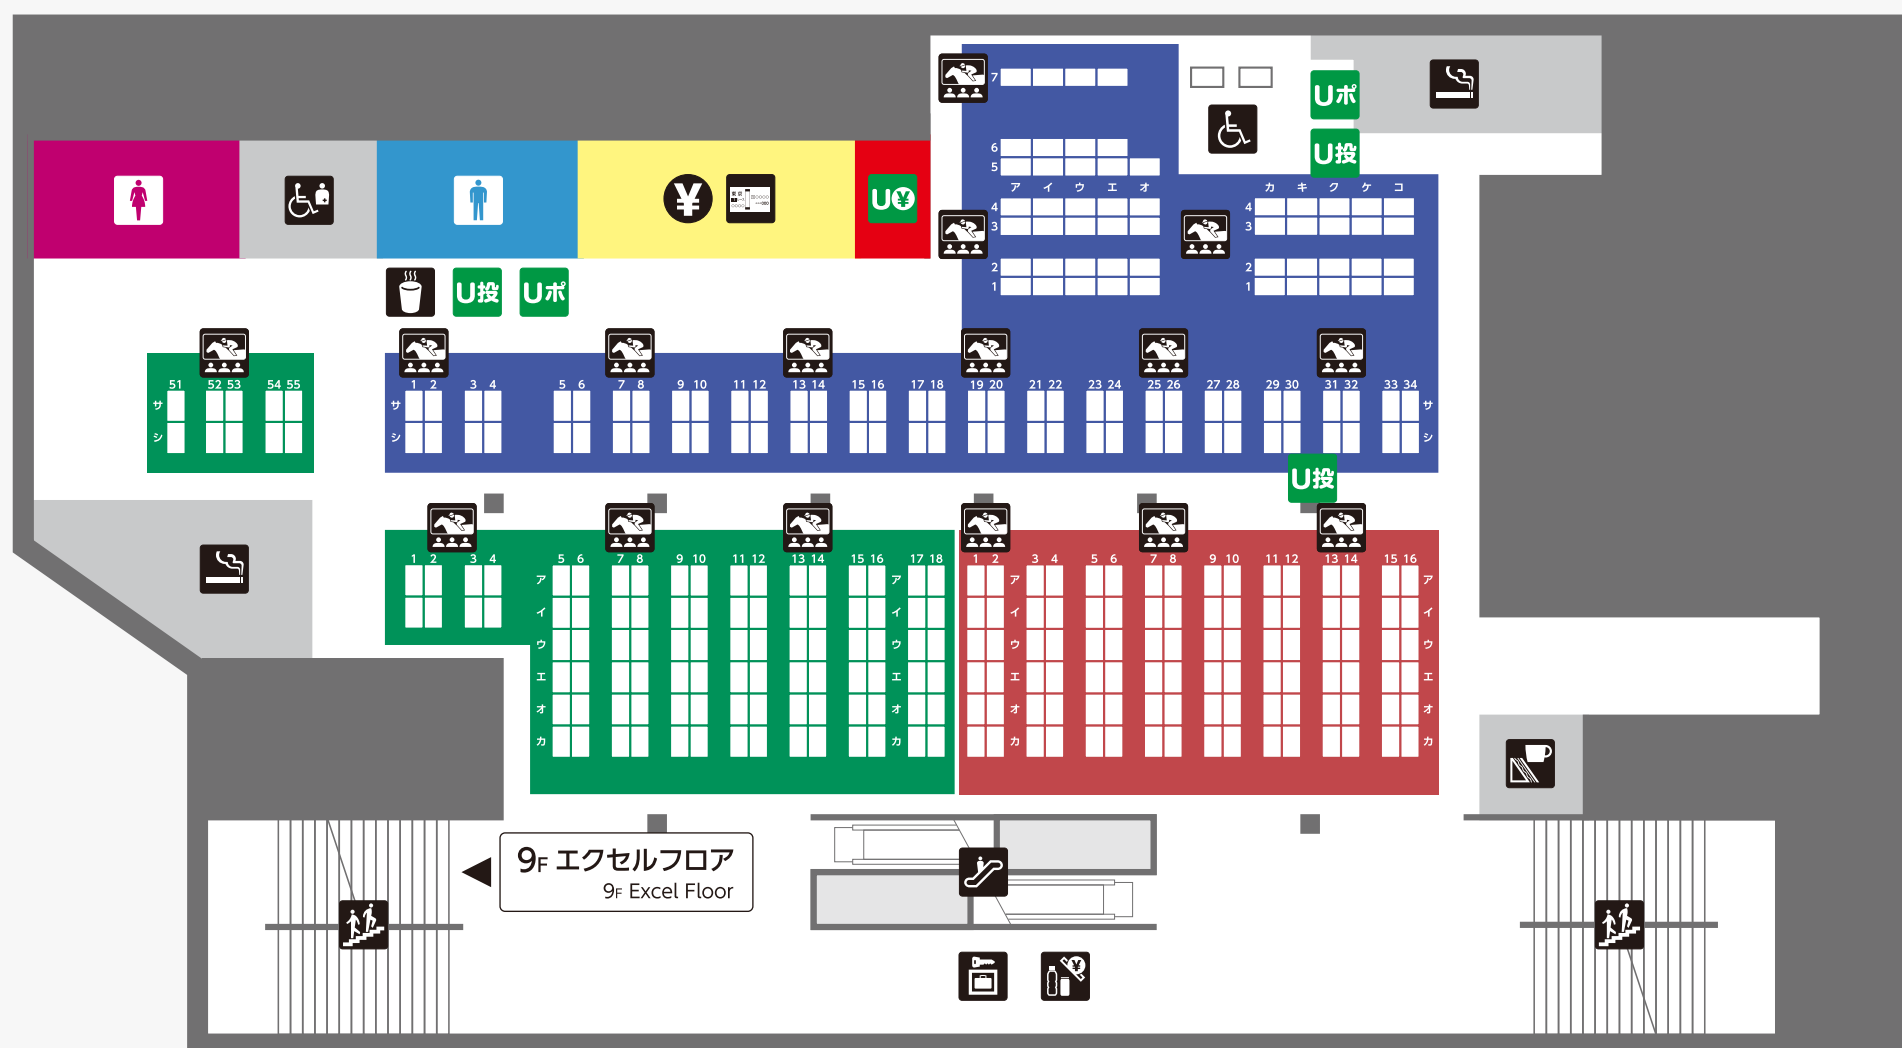

# 8F

## フロア案内 Floor Information

- A ブロック
- B ブロック
- C ブロック

- |   |                         |                    |                                   |                            |                            |
|---|-------------------------|--------------------|-----------------------------------|----------------------------|----------------------------|
| 男性トイレ<br>Men's Restroom                         | エスカレーター<br>Escalator    | 払戻<br>Payout       | Uポ UMAポート<br>UMA Port             | 喫煙室<br>Smoking Room        | 給茶機コーナー<br>Free-Tea Server |
| 女性トイレ<br>Women's Restroom                       | 階段<br>Stairs            | 投票所・発売機<br>Betting | U投 UMACA投票機<br>UMACA Betting      | 売店<br>Kiosk                | コインロッカー<br>Coin Lockers    |
| 多目的トイレ(オストメイト)<br>Accessible Restroom(Ostomate) | 車椅子席<br>Wheelchair Seat | モニター<br>TV Screen  | Uト UMACA入出金機<br>UMACA Transaction | 自販機コーナー<br>Beverage Vender |                            |