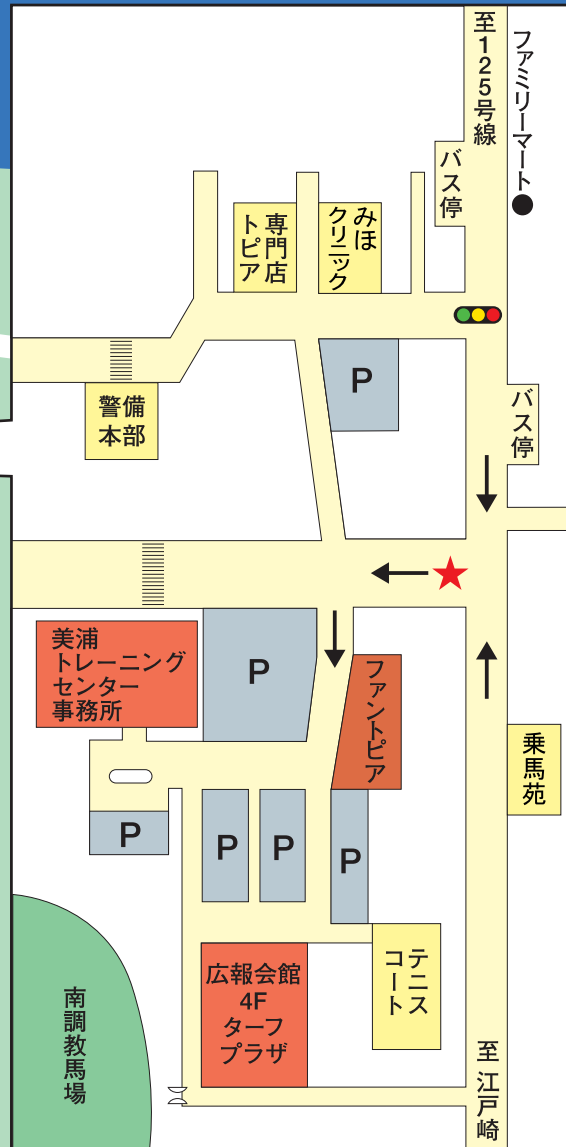

霞ヶ浦

「トレセン入口」交差点

光と風の丘公園

JRA  
美浦トレーニング  
センター

美浦トレセン  
事務所

稲敷市役所

ファミリーマート

「新山」交差点

阿見東  
IC

「蒲ヶ山」交差点

大名本陣  
(そば屋)

稲敷IC

セブン  
イレブン

圏央道

至 成田

至 成田

ファミリーマート

バス停

みほ  
クリニク

専門  
店

トピア

警備  
本部

P

バス停

美浦  
トレーニング  
センター  
事務所

P

P

P

P

P

P

P