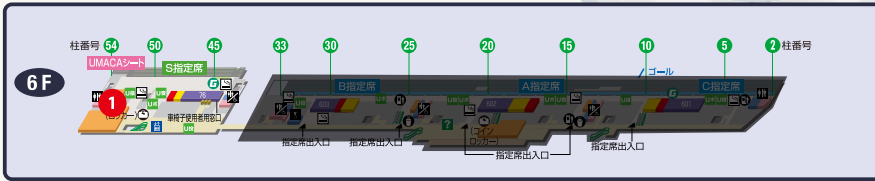

営業店舗のご案内

- | | |
|---|---|
| <p>1 指定席 エリア</p> <p>オークラ (弁当)</p> <p>洋食</p> | <p>2 Two days (25柱付近)</p> <p>軽食・ドリンク</p> |
| <p>3 馬そば深大寺</p> <p>そば・うどん</p> | <p>4 築地銀だこ ハイボール酒場</p> <p>たこ焼き</p> |
| <p>5 トーキョーカフェ & ベーカリー</p> <p>パン・ドリンク</p> | <p>6 ペッパーランチ</p> <p>ステーキ</p> |
| <p>7 セブン-イレブン</p> <p>コンビニエンスストア</p> | <p>8 やなぎ</p> <p>そば・うどん</p> |
| <p>9 戸松</p> <p>からあげ</p> | <p>10 Two days (54柱付近)</p> <p>軽食</p> |
| <p>11 豚や</p> <p>豚料理</p> | <p>12 福三(ふくみつ)</p> <p>焼きそば</p> |
| <p>13 馬耳東風軒</p> <p>中華</p> | <p>14 ふくみつ</p> <p>焼きそば・軽食</p> |
| <p>15 梅屋</p> <p>そば・うどん</p> | <p>16 鳥千</p> <p>フライドチキン</p> |
| <p>17 京樽</p> <p>寿司・どんぶり</p> | <p>18 西海製麺所</p> <p>とんこつラーメン</p> |
| <p>19 バーガーキング</p> <p>ハンバーガー</p> | <p>20 ど♪みそ</p> <p>味噌ラーメン</p> |
| <p>21 なないろ</p> <p>から揚げ・定食・丼</p> | <p>22 梅屋</p> <p>そば・うどん</p> |
| <p>23 ハロンボウ</p> <p>ドリンク</p> | <p>24 吉野家</p> <p>牛丼</p> |
| <p>25 ハロンボウ</p> <p>カレー</p> | <p>26 馬そば深大寺</p> <p>そば・うどん</p> |
| <p>27 TOKYOカレー & オムライス</p> <p>カレー・オムライス</p> | |