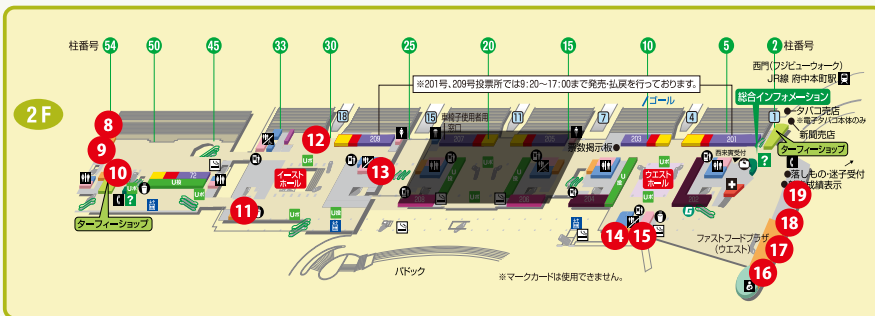

営業店舗のご案内

- | | |
|---|---|
| <p>1 指定席 エリア</p> <p>オークラ (弁当)</p> <p>洋食</p> | <p>2 Two days (25柱付近)</p> <p>軽食・ドリンク</p> |
| <p>3 馬そば深大寺</p> <p>そば・うどん</p> | <p>4 築地銀だこ ハイボール酒場</p> <p>たこ焼き</p> |
| <p>5 トーキョーカフェ & ベーカリー</p> <p>パン・ドリンク</p> | <p>6 ペッパーランチ</p> <p>ステーキ</p> |
| <p>7 セブン-イレブン</p> <p>コンビニエンスストア</p> | <p>8 やなぎ</p> <p>そば・うどん</p> |
| <p>9 戸松</p> <p>からあげ</p> | <p>10 Two days (54柱付近)</p> <p>軽食</p> |
| <p>11 豚や</p> <p>豚料理</p> | <p>12 福三(ふくみつ)</p> <p>焼きそば</p> |
| <p>13 馬耳東風軒</p> <p>中華</p> | <p>14 ふくみつ</p> <p>焼きそば・軽食</p> |
| <p>15 梅屋</p> <p>そば・うどん</p> | <p>16 鳥千</p> <p>フライドチキン</p> |
| <p>17 京樽</p> <p>寿司・どんぶり</p> | <p>18 西海製麺所</p> <p>とんこつラーメン</p> |
| <p>19 バーガーキング</p> <p>ハンバーガー</p> | <p>20 ど♪みそ</p> <p>味噌ラーメン</p> |
| <p>21 なないろ</p> <p>から揚げ・定食・丼</p> | <p>22 梅屋</p> <p>そば・うどん</p> |
| <p>23 ハロンボウ</p> <p>ドリンク</p> | <p>24 吉野家</p> <p>牛丼</p> |
| <p>25 ハロンボウ</p> <p>カレー</p> | <p>26 馬そば深大寺</p> <p>そば・うどん</p> |
| <p>27 TOKYOカレー & オムライス</p> <p>カレー・オムライス</p> | |