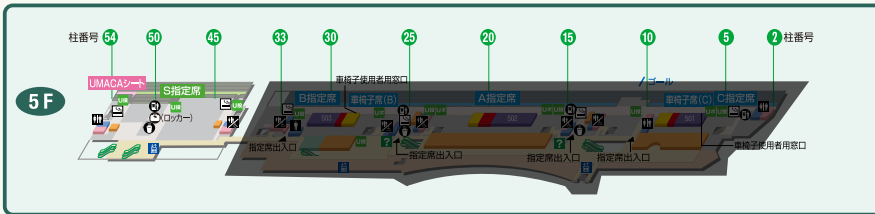

営業店舗のご案内

- | | |
|---|---|
| <p>1 指定席 エリア</p> <p>オークラ (弁当)</p> <p>洋食</p> | <p>2 Two days (25柱付近)</p> <p>軽食・ドリンク</p> |
| <p>3 馬そば深大寺</p> <p>そば・うどん</p> | <p>4 築地銀だこ ハイボール酒場</p> <p>たこ焼き</p> |
| <p>5 トーキョーカフェ & ベーカリー</p> <p>パン・ドリンク</p> | <p>6 ペッパーランチ</p> <p>ステーキ</p> |
| <p>7 セブン-イレブン</p> <p>コンビニエンスストア</p> | <p>8 やなぎ</p> <p>そば・うどん</p> |
| <p>9 戸松</p> <p>からあげ</p> | <p>10 Two days (54柱付近)</p> <p>軽食</p> |
| <p>11 豚や</p> <p>豚料理</p> | <p>12 福三(ふくみつ)</p> <p>焼きそば</p> |
| <p>13 馬耳東風軒</p> <p>中華</p> | <p>14 ふくみつ</p> <p>焼きそば・軽食</p> |
| <p>15 梅屋</p> <p>そば・うどん</p> | <p>16 鳥千</p> <p>フライドチキン</p> |
| <p>17 京樽</p> <p>寿司・どんぶり</p> | <p>18 西海製麺所</p> <p>とんこつラーメン</p> |
| <p>19 バーガーキング</p> <p>ハンバーガー</p> | <p>20 ど♪みそ</p> <p>味噌ラーメン</p> |
| <p>21 なないろ</p> <p>から揚げ・定食・丼</p> | <p>22 梅屋</p> <p>そば・うどん</p> |
| <p>23 ハロンボウ</p> <p>ドリンク</p> | <p>24 吉野家</p> <p>牛丼</p> |
| <p>25 ハロンボウ</p> <p>カレー</p> | <p>26 馬そば深大寺</p> <p>そば・うどん</p> |
| <p>27 TOKYOカレー & オムライス</p> <p>カレー・オムライス</p> | |