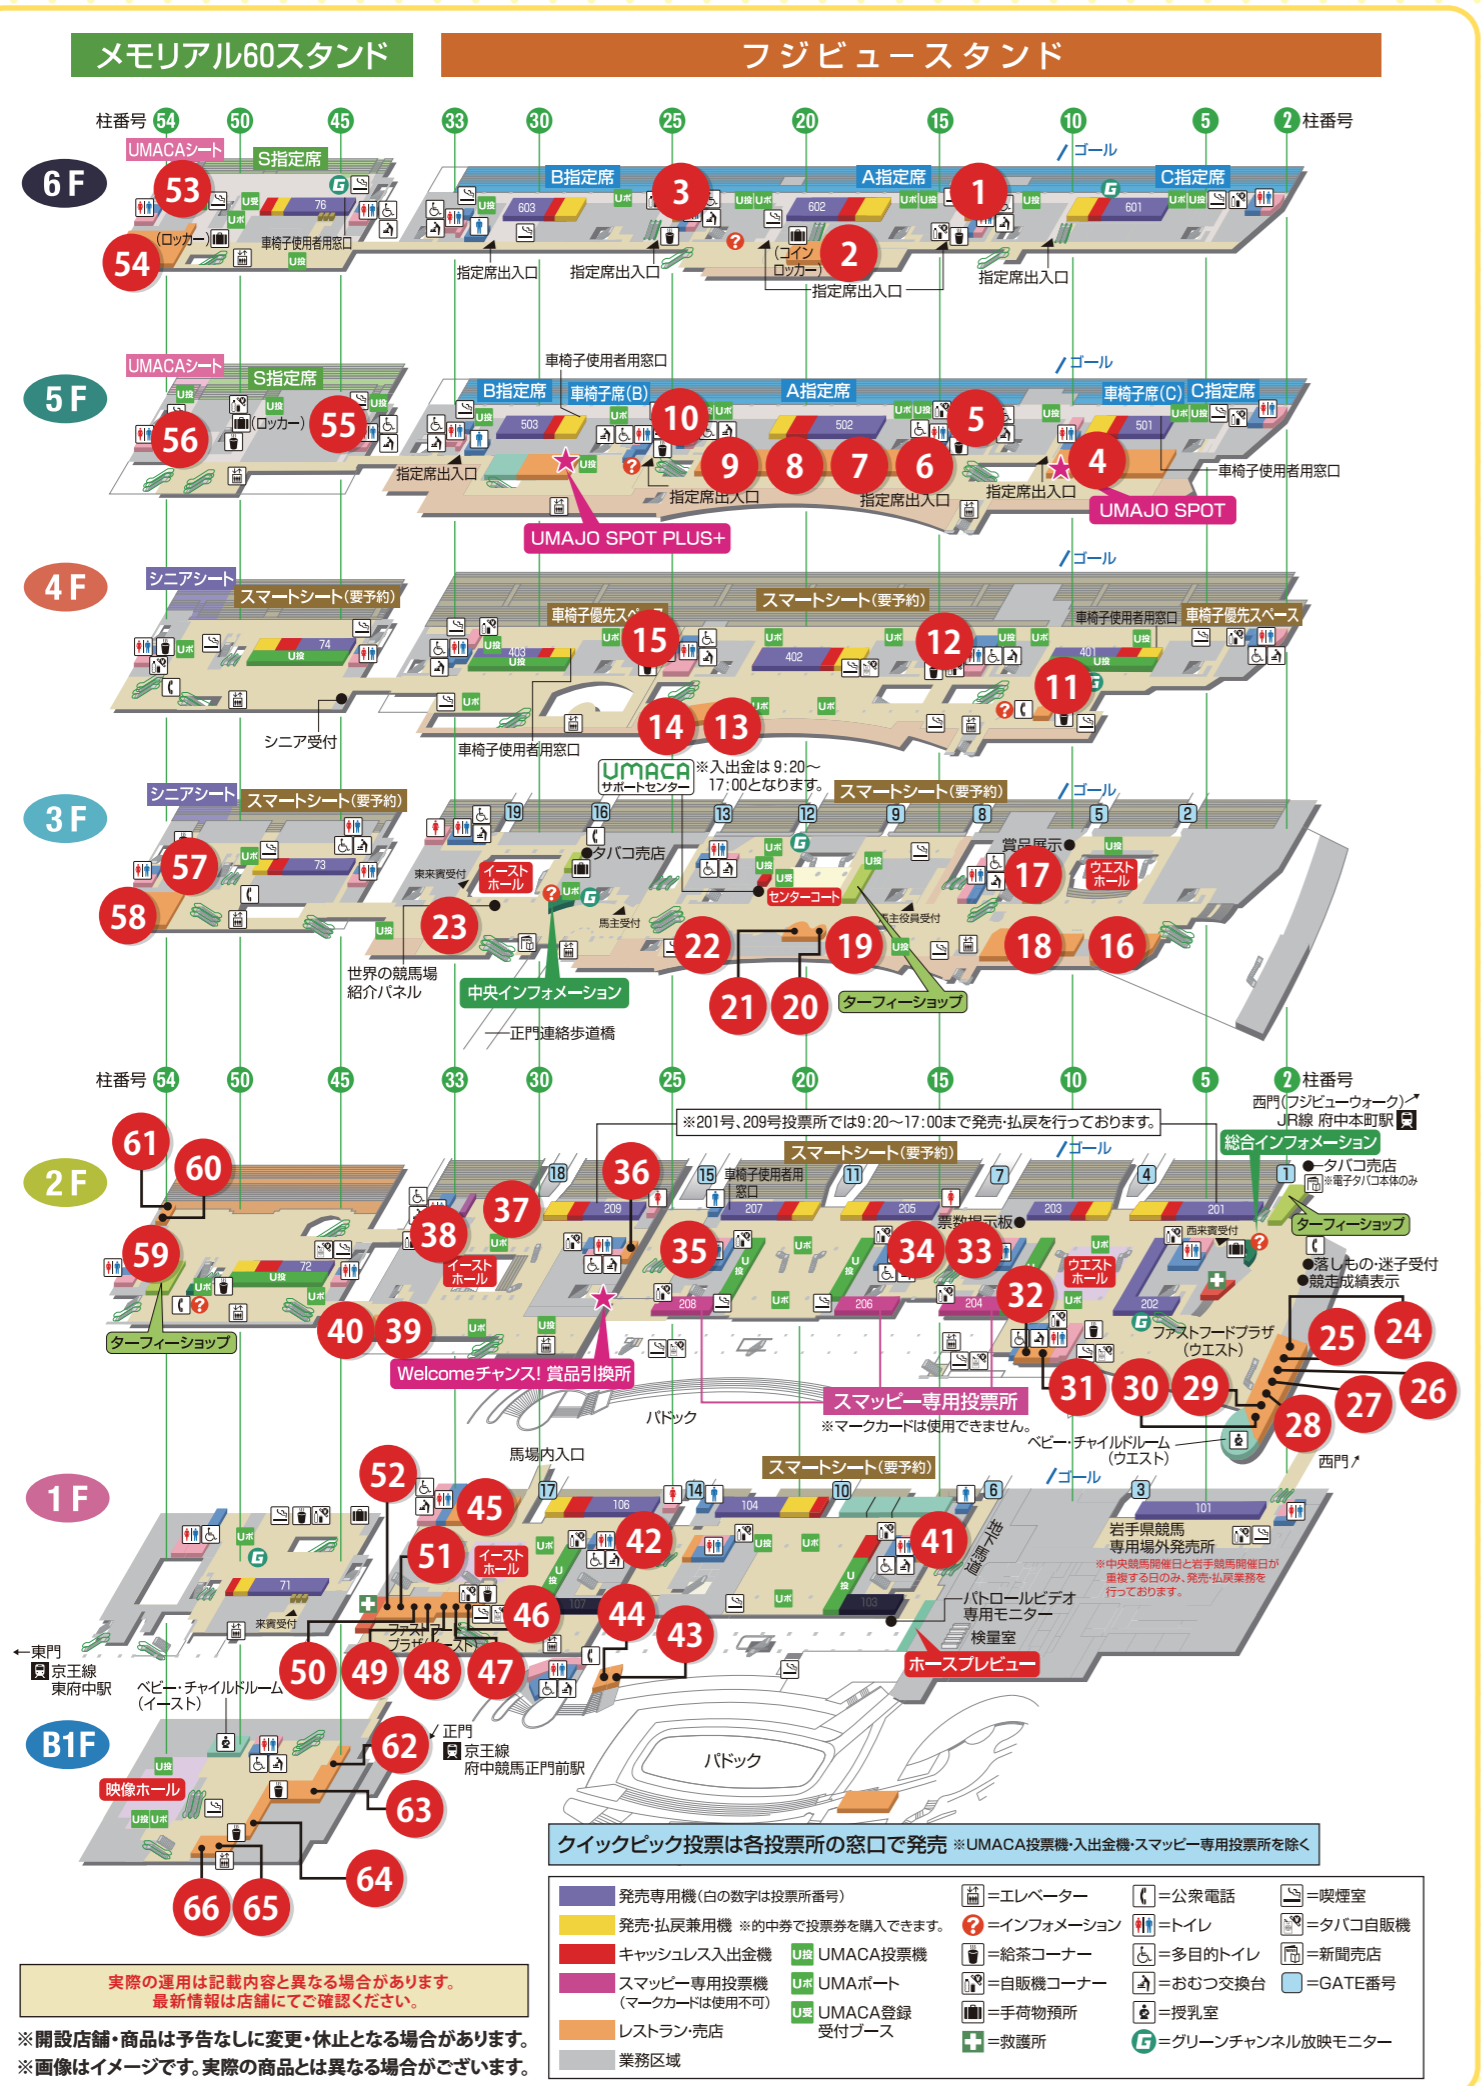

1 Two days (15柱付近) 軽食・ドリンク	2 ときわ家 和洋食	3 Two days (25柱付近) 軽食・ドリンク	4 お食事処 磯 和洋中	5 good smile 軽食・ドリンク	6 神田川 鰻・和食	7 とん勝 武蔵 とんかつ・和食	8 鳥 駒 和食
9 BELMONT Cafe ステーキ・ハンバーグ	10 Two days (25柱付近) 軽食・ドリンク	11 三 幸 からあげ親子丼・勝つ重	12 三 幸 軽食・ドリンク	13 築地銀だこ ハイボール酒場 たこ焼き	14 馬そば深大寺 そば・うどん	15 Two days (25柱付近) 軽食・ドリンク	16 エクセル ショールカフェ カフェ
17 セブン イレブン コンビニ	18 CAFE Cavallo カフェ・パスタ	19 ピザラ エクスプレス ピザ	20 ファースト キッチン ハンバーガー	21 BAR2400@TOKYO 雑色カクテル 全8種/各700円(税込)		22 ペッパーランチ ステーキ	
23 トーキョーカフェ &ベーカリー パン・ドリンク	24 バーガーキング ハンバーガー	25 西海製麺所 とんこつラーメン	26 はなまる うどん うどん	27 京 樽 寿司・どんぶり	28 鉄板酒場 鐵一 焼きそば・鉄板焼き	29 カレーハウス CoCo壱番屋 カレー	30 鳥 千 フライドチキン
31 梅 屋 そば・うどん	32 ふくみつ 焼きそば・軽食	33 ホースアイ 軽食・ドリンク	34 ふくみつ 焼きそば・軽食	35 ココロ焦ガレ どんぶり	36 馬耳東風軒 中華	37 福 三 (ふくみつ) 焼きそば	38 耕 一 路 喫茶
39 豚 や 豚料理	40 KASUYA かすうどん・どんぶり	41 豚 や 豚料理・ドリンク	42 Two days 小籠包・台湾料理	43 JOY 軽食・ドリンク	44 中津からあげ もり山 からあげ	45 カジュアル 稲松 和洋食	46 梅 屋 そば・うどん
47 なないろ からあげ・定食・丼	48 ドマーニ パスタ	49 俺の生きる道 ラーメン	50 ど♪みそ 味噌ラーメン	51 ニャーヴェトナム フォー麺 エスニック	52 みまつ ちゃんぽん	53 オークラ 弁当	54 ホテル オークラ 和洋食・中華
55 オークラ サンドウィッチ	56 オークラ 軽食・ドリンク	57 サッポロ ドリンクコーナー ドリンク	58 ニュー・ トーキョー 和洋食	59 Two days (54柱付近) 軽食・ドリンク	60 戸 松 からあげ	Two days 各店舗にて ※一部店舗は除く。	
61 やなぎ そば・うどん	62 よし野 もつ煮・おでん	63 キャロット おざわ 弁当・そば・うどん	64 ハロンボウ カレー	65 吉野家 牛 丼	66 ハロンボウ ドリンク	Two days POP オリジナルポップコーン 塩バター・キャラメル 南高梅かつお	
						Two days POP オリジナルポップコーン 500円(税込)	
						おがわじゅりさん 描き下ろしの JRA70周年 メモリアル ヒーローラベル