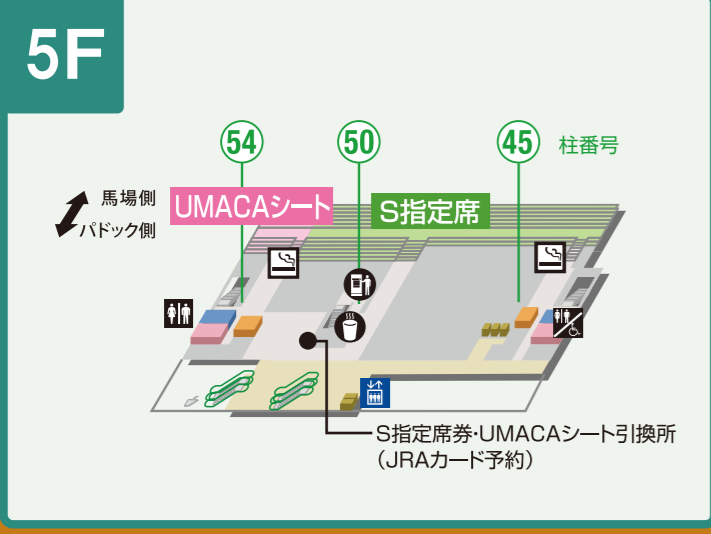

10月9日(土)～10月31日(日)

レストラン・売店のご案内

メモリアルスタンド

フジビュースタンド

**馬場内
閉鎖中**

**日吉が丘
閉鎖中**

1 6階メモリアルスタンド
オークラ
 弁当

2 6階フジビュー
Twodays (25柱付近)
 軽食・ドリンク

3 6階フジビュー
Twodays (10柱付近)
 軽食・ドリンク

4 5階フジビュー
Twodays (25柱付近)
 軽食・ドリンク

5 5階フジビュー
とん勝 武蔵
 15時まで
 とんかつ・和食

6 5階フジビュー
good smile
 軽食・ドリンク

7 5階フジビュー
お食事処 磯
 15時まで
 和食

8 4階フジビュー
馬そば深大寺
 15時まで
 そば・うどん

9 4階フジビュー
三幸
 15時まで
 からあげ親子丼 / 勝つ重

10 3階メモリアル
ニュー・トーキョー
 15時まで
 洋食

11 3階フジビュー
BAR 2400@TOKYO
 棕色ノンアルコールカクテル

12 3階フジビュー
セブン-イレブン
 15時まで
 コンビニ

13 3階フジビュー
エクセルシオールカフェ
 15時まで
 カフェ

14 2階フジビュー
耕一路
 喫茶

15 2階フジビュー
福三(ふくみつ)
 やきそば

16 2階フジビュー
馬耳東風軒
 中華

17 2階フジビュー
ふくみつ
 軽食

18 2階フジビュー
梅屋
 15時まで
 そば・うどん

19 2階フジビュー
鳥千
 フライドチキン

20 2階フジビュー
西海製麺所
 15時まで
 とんこつラーメン

21 2階フジビュー
バーガーキング
 15時まで
 ハンバーガー

22 1階フジビュー
ドマーニ
 15時まで
 パスタ

23 1階フジビュー
梅屋
 15時まで
 そば・うどん

24 バドック横
G I 焼き
 15時まで
 今川焼・軽食