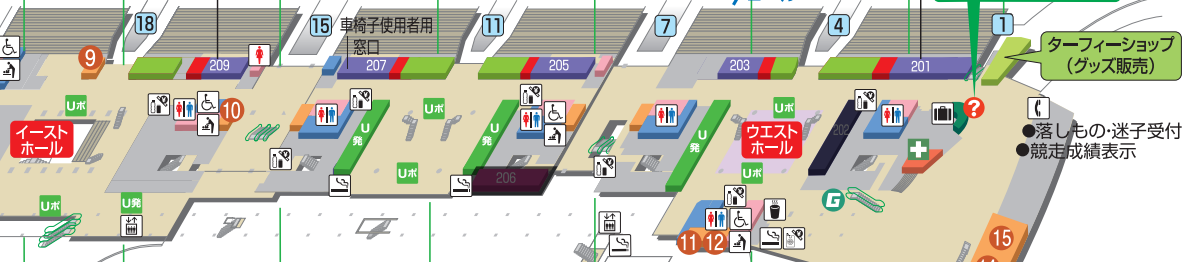

メモリアル60スタンド

柱番号 54 50 45

スマッピー

※詳細はスマッピー案内サイトをご覧ください。

<https://jra.jp/kouza/beginner/qrbet/>

FM放送サービス

場内では、競馬放送を微弱なFM波に変換して放送中です。お手持ちのFMラジオでお楽しみください。

87.0MHz	グリーンチャンネル「中央競馬全レース中継」
88.5MHz	ラジオ日本

※特別番組等により競馬放送がない場合にはご了承ください。

フジビュースタンド

柱番号 33 30 25 20 15 10 5 2

入場門

【正門、西門、東門】 9:10~17:00

【南門】 閉鎖

閉鎖エリア等

- フジビュースタンド1階 15~24番柱付近
- フジビュースタンド2階 202-206号発売所
- フジビュースタンド4階 2~10番柱付近、25~33番柱付近馬場側
- メモリアル60スタンド
- 馬場内エリア

休止サービス

- フジビュースタンド2階 2番柱付近の新聞売店
- 入場回数券販売

駐車場

【開設駐車場】 第1駐車場・第2駐車場・第4駐車場 (利用料金) 1回/1,000円

ご来場には公共交通機関をご利用ください。

フジビュースタンド店舗

- | | |
|-----|-------------------------|
| 4 F | ① 軽食・ドリンク Two days★ |
| | ② そば・うどん 馬そば深大寺 |
| | ③ たこ焼き 築地銀だこハイボール酒場★ |
| 3 F | ④ バンドリンク トーキョーカフェ&ベーカリー |
| | ⑤ ステーキ ベッパラーランチ★ |
| | ⑥ コンビニエンスストア セブン-イレブン★ |
| | ⑦ カフェ・パスタ CAFE Cavallo★ |
| 2 F | ⑧ 豚料理 豚や★ |
| | ⑨ 焼きそば 福三(ふくみつ) |
| | ⑩ 中華 馬耳東風軒 |
| | ⑪ 焼きそば・軽食 ふくみつ |
| | ⑫ そば・うどん 蕎麦一★ |
| | ⑬ フライドチキン 鳥千★ |
| | ⑭ 寿司・どんぶり 京樽 |
| | ⑮ とんこつラーメン 西海製麺所★ |
| 1 F | ⑯ 味噌ラーメン どろみそ |
| | ⑰ ラーメン 俺の生きる道 |
| | ⑱ ありたりからあげ なないろ |
| | ⑲ うどん つくもうどんEXPRESS★ |

★=クレジットカードOK
 ■=電子マネーOK
 ※使用できるカードについては現地でご確認ください。

馬場内

発売機 (白の数字は発売所番号)	業務区域	エレベーター	トイレ	グリーンチャンネル放映モニター
UMACA入出金機	UMACA発売機	インフォメーション	多目的トイレ	自販機コーナー
発売・払戻UMACA入出金機	UMACA登録受付ブース	救護所	おむつ交換台	新聞売店
レストラン・売店	UMACAポート	公衆電話	手荷物預所	GATE番号
PW時閉鎖エリア		レンタルモバイルバッテリー	喫煙室	給茶機コーナー
			タバコ自販機	授乳室