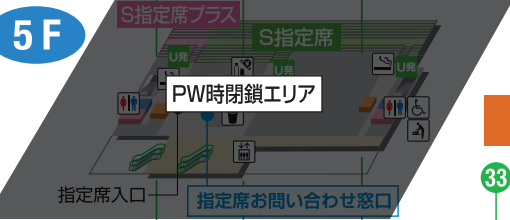

メモリアル60スタンド

柱番号 54 50 45

スマッピー

※詳細はスマッピー案内サイトをご覧ください。

<https://jra.jp/kouza/beginner/qrbet/>

FM放送サービス

場内では、競馬放送を微弱なFM波に変換して放送中です。お手持ちのFMラジオでお楽しみください。

87.0MHz	グリーンチャンネル「中央競馬全レース中継」
88.5MHz	ラジオ日本

※特別番組等により競馬放送がない場合にはご了承ください。

フジビュースタンド

柱番号 33 30 25 20 15 10 5 2

入場門

【正門、西門、東門】 9:10~17:00

【南門】 閉鎖

閉鎖エリア等

- フジビュースタンド1階 15~24番柱付近
- フジビュースタンド2階 202-206号発売所
- フジビュースタンド4階 2~10番柱付近、25~33番柱付近馬場側
- メモリアル60スタンド
- 馬場内エリア

★=クレジットカードOK
 ■=電子マネーOK
 ※使用できるカードについては現地でご確認ください。

馬場内

発売機 (白の数字は発売所番号)	業務区域	エレベーター	トイレ	グリーンチャンネル放映モニター
UMACA入出金機	UMACA発売機	インフォメーション	多目的トイレ	自販機コーナー
発売・払戻UMACA入出金機	UMACA登録受付ブース	救護所	おむつ交換台	新聞売店
レストラン・売店	UMACAポート	公衆電話	手荷物預所	GATE番号
PW時閉鎖エリア		レンタルモバイルバッテリー	喫煙室	給茶機コーナー
			タバコ自販機	授乳室