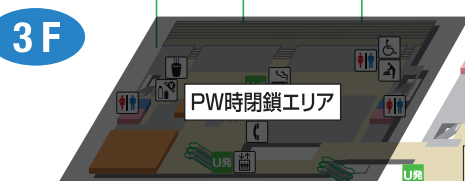

メモリアル60スタンド

柱番号 54 50 45

スマッピー

※詳細はスマッピー案内サイトをご覧ください。

<https://jra.jp/kouza/beginner/qrbet/>

FM放送サービス

場内では、競馬放送を微弱なFM波に変換して放送中です。お手持ちのFMラジオでお楽しみください。

87.0MHz	グリーンチャンネル「中央競馬全レース中継」
88.5MHz	ラジオ日本

※特別番組等により競馬放送がない場合にはご了承ください。

フジビュースタンド

柱番号 33 30 25 20 15 10 5 2

入場門

【正門、西門、東門】 9:10~17:00

【南門】 閉鎖

閉鎖エリア等

- フジビュースタンド1階 15~24番柱付近
- フジビュースタンド2階 202-206号発売所
- フジビュースタンド4階 2~10番柱付近、25~33番柱付近馬場側
- メモリアル60スタンド
- 馬場内エリア

★=クレジットカードOK
 ■=電子マネーOK
 ※使用できるカードについては現地でご確認ください。

馬場内

発売機 (白の数字は発売所番号)	業務区域	エレベーター	トイレ	グリーンチャンネル放映モニター
UMACA入出金機	UMACA発売機	インフォメーション	多目的トイレ	自販機コーナー
発売・払戻UMACA入出金機	UMACA登録受付ブース	救護所	おむつ交換台	新聞売店
レストラン・売店	UMACAポート	公衆電話	手荷物預所	GATE番号
PW時閉鎖エリア		レンタルモバイルバッテリー	喫煙室	給茶機コーナー
			タバコ自販機	授乳室