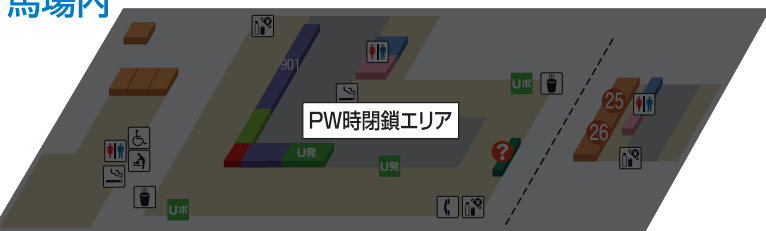

休止サービス

- フジビュースタンド2階 2番柱付近の新聞売店
- 入場回数券販売

駐車場

【開設駐車場】 第1駐車場・第2駐車場・第4駐車場 (利用料金) 1回/1,000円

ご来場には公共交通機関をご利用ください。

フジビュースタンド店舗

- | | |
|-----|-------------------------|
| 4 F | ① 軽食・ドリンク Two days★ |
| | ② そば・うどん 馬そば深大寺 |
| | ③ たこ焼き 築地銀だこハイボール酒場★ |
| 3 F | ④ バンドリンク トーキョーカフェ&ベーカリー |
| | ⑤ ステーキ ベッパラーランチ★ |
| | ⑥ コンビニエンスストア セブン-イレブン★ |
| | ⑦ カフェ・パスタ CAFE Cavallo★ |
| 2 F | ⑧ 豚料理 豚や★ |
| | ⑨ 焼きそば 福三(ふくみつ) |
| | ⑩ 中華 馬耳東風軒 |
| | ⑪ 焼きそば・軽食 ふくみつ |
| | ⑫ そば・うどん 蕎麦一★ |
| | ⑬ フライドチキン 鳥千★ |
| | ⑭ 寿司・どんぶり 京樽 |
| | ⑮ とんこつラーメン 西海製麺所★ |
| 1 F | ⑯ 味噌ラーメン どろみそ |
| | ⑰ ラーメン 俺の生きる道 |
| | ⑱ ありたりからあげ なないろ |
| | ⑲ うどん つくもうどんEXPRESS★ |

★=クレジットカードOK
 ■=電子マネーOK
 ※使用できるカードについては現地でご確認ください。

馬場内

発売機 (白の数字は発売所番号)	業務区域	エレベーター	トイレ	グリーンチャンネル放映モニター
UMACA入出金機	UMACA発売機	インフォメーション	多目的トイレ	自販機コーナー
発売・払戻UMACA入出金機	UMACA登録受付ブース	救護所	おむつ交換台	新聞売店
レストラン・売店	UMACAポート	公衆電話	手荷物預所	GATE番号
PW時閉鎖エリア		レンタルモバイルバッテリー	喫煙室	給茶機コーナー
			タバコ自販機	授乳室