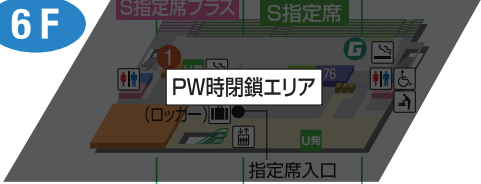

メモリアル60スタンド

柱番号 54 50 45

スマッピー

※詳細はスマッピー案内サイトをご覧ください。

<https://jra.jp/kouza/beginner/qrbet/>

FM放送サービス

場内では、競馬放送を微弱なFM波に変換して放送中です。お手持ちのFMラジオでお楽しみください。

87.0MHz	グリーンチャンネル「中央競馬全レース中継」
88.5MHz	ラジオ日本

※特別番組等により競馬放送がない場合にはご了承ください。

フジビュースタンド

柱番号 33 30 25 20 15 10 5 2

入場門

【正門、西門、東門】 9:10~17:00

【南門】 閉鎖

閉鎖エリア等

- フジビュースタンド1階 15~24番柱付近
- フジビュースタンド2階 202-206号発売所
- フジビュースタンド4階 2~10番柱付近、25~33番柱付近馬場側
- メモリアル60スタンド
- 馬場内エリア

★=クレジットカードOK
 ■=電子マネーOK
 ※使用できるカードについては現地でご確認ください。

馬場内

発売機 (白の数字は発売所番号)	業務区域	エレベーター	トイレ	グリーンチャンネル放映モニター
UMACA入出金機	UMACA発売機	インフォメーション	多目的トイレ	自販機コーナー
発売・払戻UMACA入出金機	UMACA登録受付ブース	救護所	おむつ交換台	新聞売店
レストラン・売店	UMACAポート	公衆電話	手荷物預所	GATE番号
PW時閉鎖エリア		レンタルモバイルバッテリー	喫煙室	給茶機コーナー
			タバコ自販機	授乳室