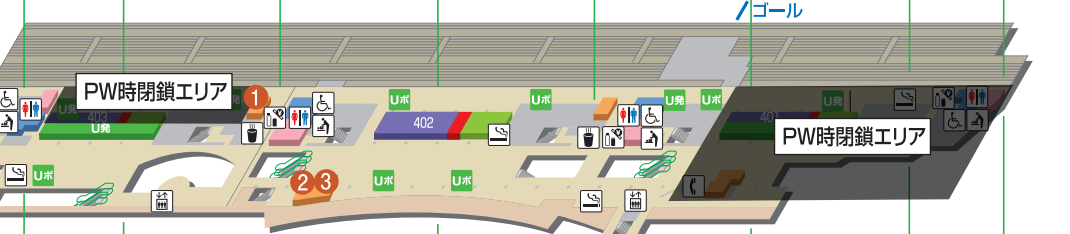

メモリアル60スタンド

柱番号 54 50 45

スマッピー

※詳細はスマッピー案内サイトをご覧ください。

<https://jra.jp/kouza/beginner/qrbet/>

FM放送サービス

場内では、競馬放送を微弱なFM波に変換して放送中です。お手持ちのFMラジオでお楽しみください。

87.0MHz	グリーンチャンネル「中央競馬全レース中継」
88.5MHz	ラジオ日本

※特別番組等により競馬放送がない場合にはご了承ください。

フジビュースタンド

柱番号 33 30 25 20 15 10 5 2

入場門

【正門、西門、東門】 9:10~17:00

【南門】 閉鎖

閉鎖エリア等

- フジビュースタンド1階 15~24番柱付近
- フジビュースタンド2階 202-206号発売所
- フジビュースタンド4階 2~10番柱付近、25~33番柱付近馬場側
- メモリアル60スタンド
- 馬場内エリア

★=クレジットカードOK
 ■=電子マネーOK
 ※使用できるカードについては現地でご確認ください。

馬場内

発売機 (白の数字は発売所番号)	業務区域	エレベーター	トイレ	グリーンチャンネル放映モニター
UMACA入出金機	UMACA発売機	インフォメーション	多目的トイレ	自販機コーナー
発売・払戻UMACA入出金機	UMACA登録受付ブース	救護所	おむつ交換台	新聞売店
レストラン・売店	UMACAポート	公衆電話	手荷物預所	GATE番号
PW時閉鎖エリア		レンタルモバイルバッテリー	喫煙室	給茶機コーナー
			タバコ自販機	授乳室