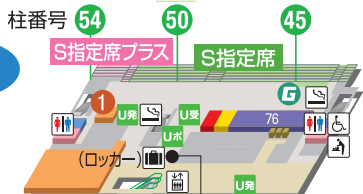

メモリアル60スタンド

指定席(メモリアルスタンド5階6階)

FM放送サービス

S 指定席	714席(1席1,000円)
S 指定席 プラス	69席(1席1,500円)

場内では、競馬放送を微弱なFM波に変換して放送中です。お手持ちのFMラジオでお楽しみください。

87.0MHz	グリーンチャンネル「中央競馬全レース中継」
88.5MHz	ラジオ日本
89.5MHz	場内テレビ(全场レース実況)

※特別番組等により競馬放送がない場合にはご了承ください。

発売方法

すべて指定席ネット予約方式にて発売します
※当日の現金発売はありません

【引換場所】

メモリアルスタンド5階 指定席引換窓口

【引換時刻】

開門時刻～当日の最終レース発走時刻まで