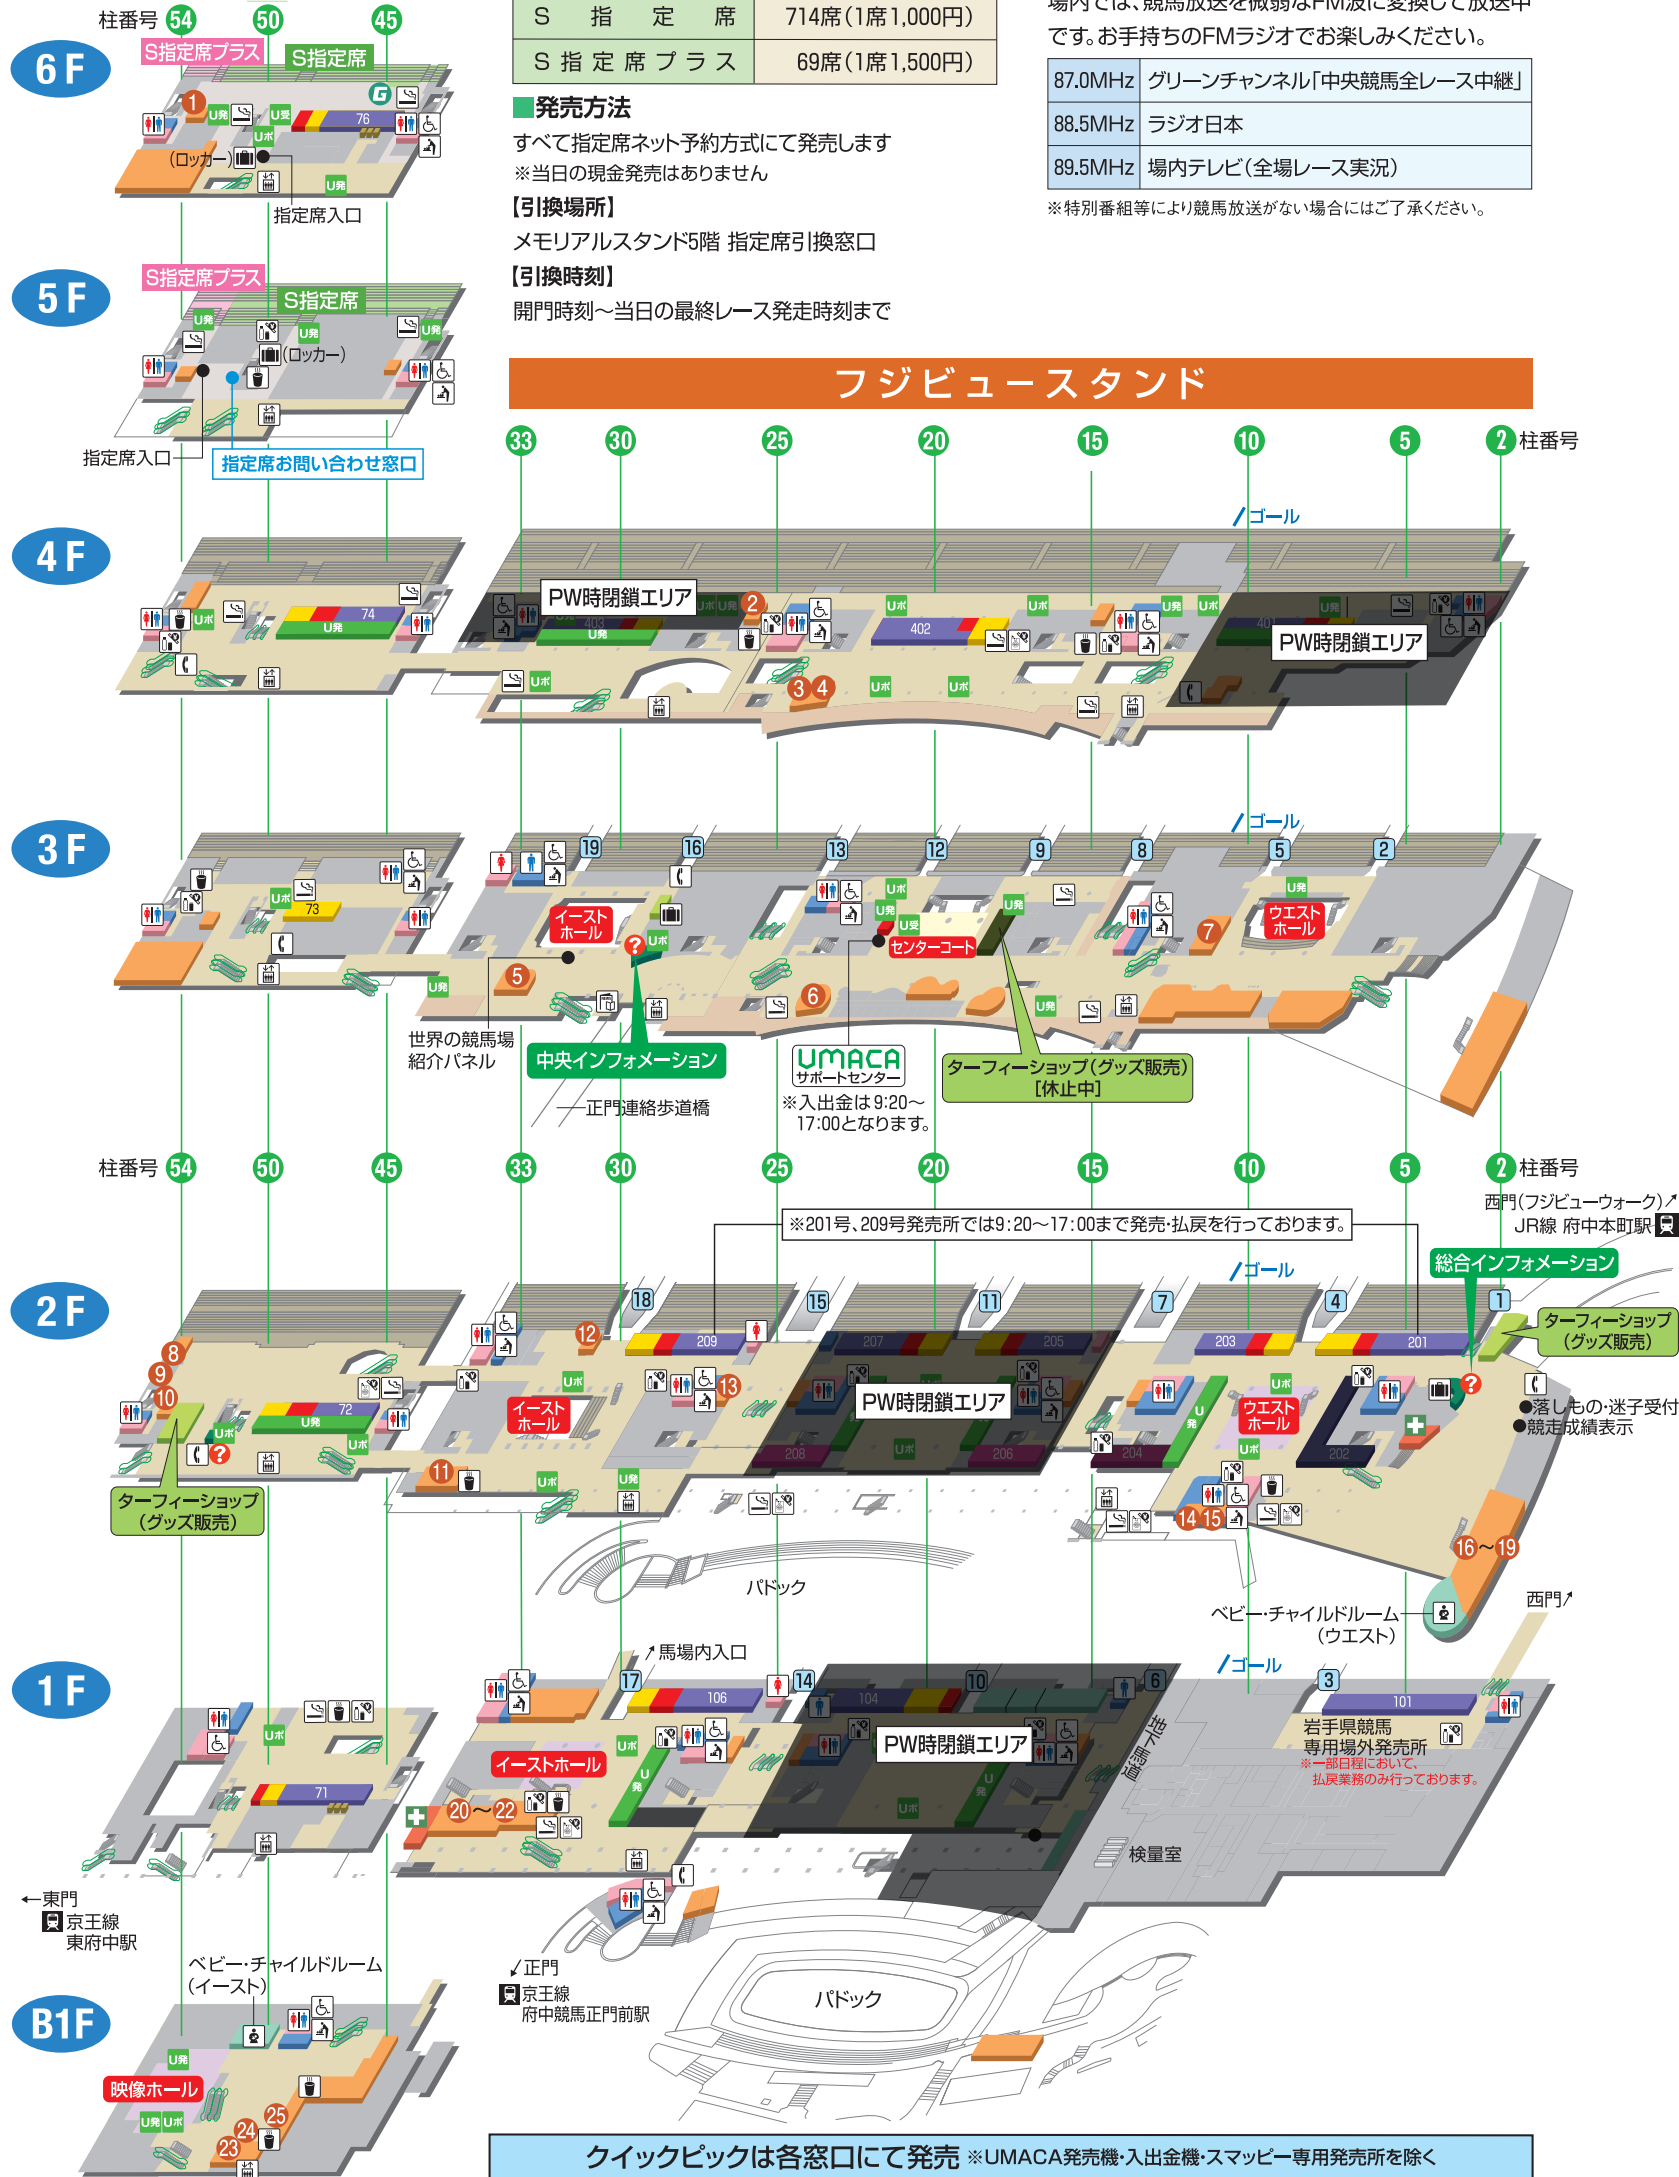

メモリアル60スタンド

指定席(メモリアルスタンド5階6階)

FM放送サービス

S 指定席	714席(1席1,000円)
S 指定席 プラス	69席(1席1,500円)

場内では、競馬放送を微弱なFM波に変換して放送中です。お手持ちのFMラジオでお楽しみください。

87.0MHz	グリーンチャンネル「中央競馬全レース中継」
88.5MHz	ラジオ日本
89.5MHz	場内テレビ(全场レース実況)

※特別番組等により競馬放送がない場合にはご了承ください。

発売方法

すべて指定席ネット予約方式にて発売します
※当日の現金発売はありません

【引換場所】

メモリアルスタンド5階 指定席引換窓口

【引換時刻】

開門時刻～当日の最終レース発走時刻まで

フジビュースタンド

クイックピックは各窓口にて発売 ※UMACA発売機・入金金機・スマッピー専用発売所を除く

入場門

【正門、西門、東門】 9:10～17:00

【南門】 閉鎖

閉鎖エリア等

- ●フジビュースタンド1・2階 15～24番柱付近
- ●フジビュースタンド4階 2～10番柱付近、25～33番柱付近馬場側

休止サービス

- ●フジビュースタンド2階 2番柱付近の新聞売店
- ●入場回数券販売
- ●有人発売窓口

駐車場

【開設駐車場】 第1駐車場・第2駐車場・第4駐車場
(利用料金) 1回/1,000円

ご来場には公共交通機関をご利用ください。

※詳細はスマッピー案内サイトをご覧ください。

<https://jra.jp/kouza/beginner/qrbet/>

フジビュースタンド店舗

4 F	② 軽食・ドリンク Two days★■
	③ そばうどん 馬そば深大寺■
	④ たこ焼き 築地銀だこハイボール酒場★■
3 F	⑤ バンドリンク トーキョーカフェ&ベーカリー
	⑥ ステーキ ベッパーランチ★■
	⑦ コンビニエンスストア セブン-イレブン★■
2 F	⑪ 豚料理 豚や★■
	⑫ 焼きそば 福三(ふくみつ)
	⑬ 中華 馬耳東風軒■
	⑭ 焼きそば・軽食 ふくみつ
	⑮ そばうどん 梅屋
	⑯ フライドチキン 鳥千★■
	⑰ 寿司・どんぶり 京樽
	⑱ とんこつラーメン 西海製麺所★■
	⑲ ハンバーガー バーガーキング★■
1 F	⑳ 味噌ラーメン どろみそ
	㉑ から揚げ・定食・丼 なないろ
	㉒ そばうどん 梅屋

★=クレジットカードOK
■=電子マネーOK
※使用できるカードについては現地でご確認ください。

メモリアル60スタンド店舗

6 F	① 洋食 オークラ(弁当)※指定席エリア内
	⑧ そばうどん やなぎ
2 F	⑨ からあげ 戸松
	⑩ 軽食 Two days
B1F	㉓ ドリンク ハロンボウ
	㉔ 牛丼 吉野家
	㉕ カレー ハロンボウ

馬場内店舗

- ②⑥ そばうどん 馬そば深大寺
- ②⑦ カレー・オムライス Tokyoカレー&オムライス