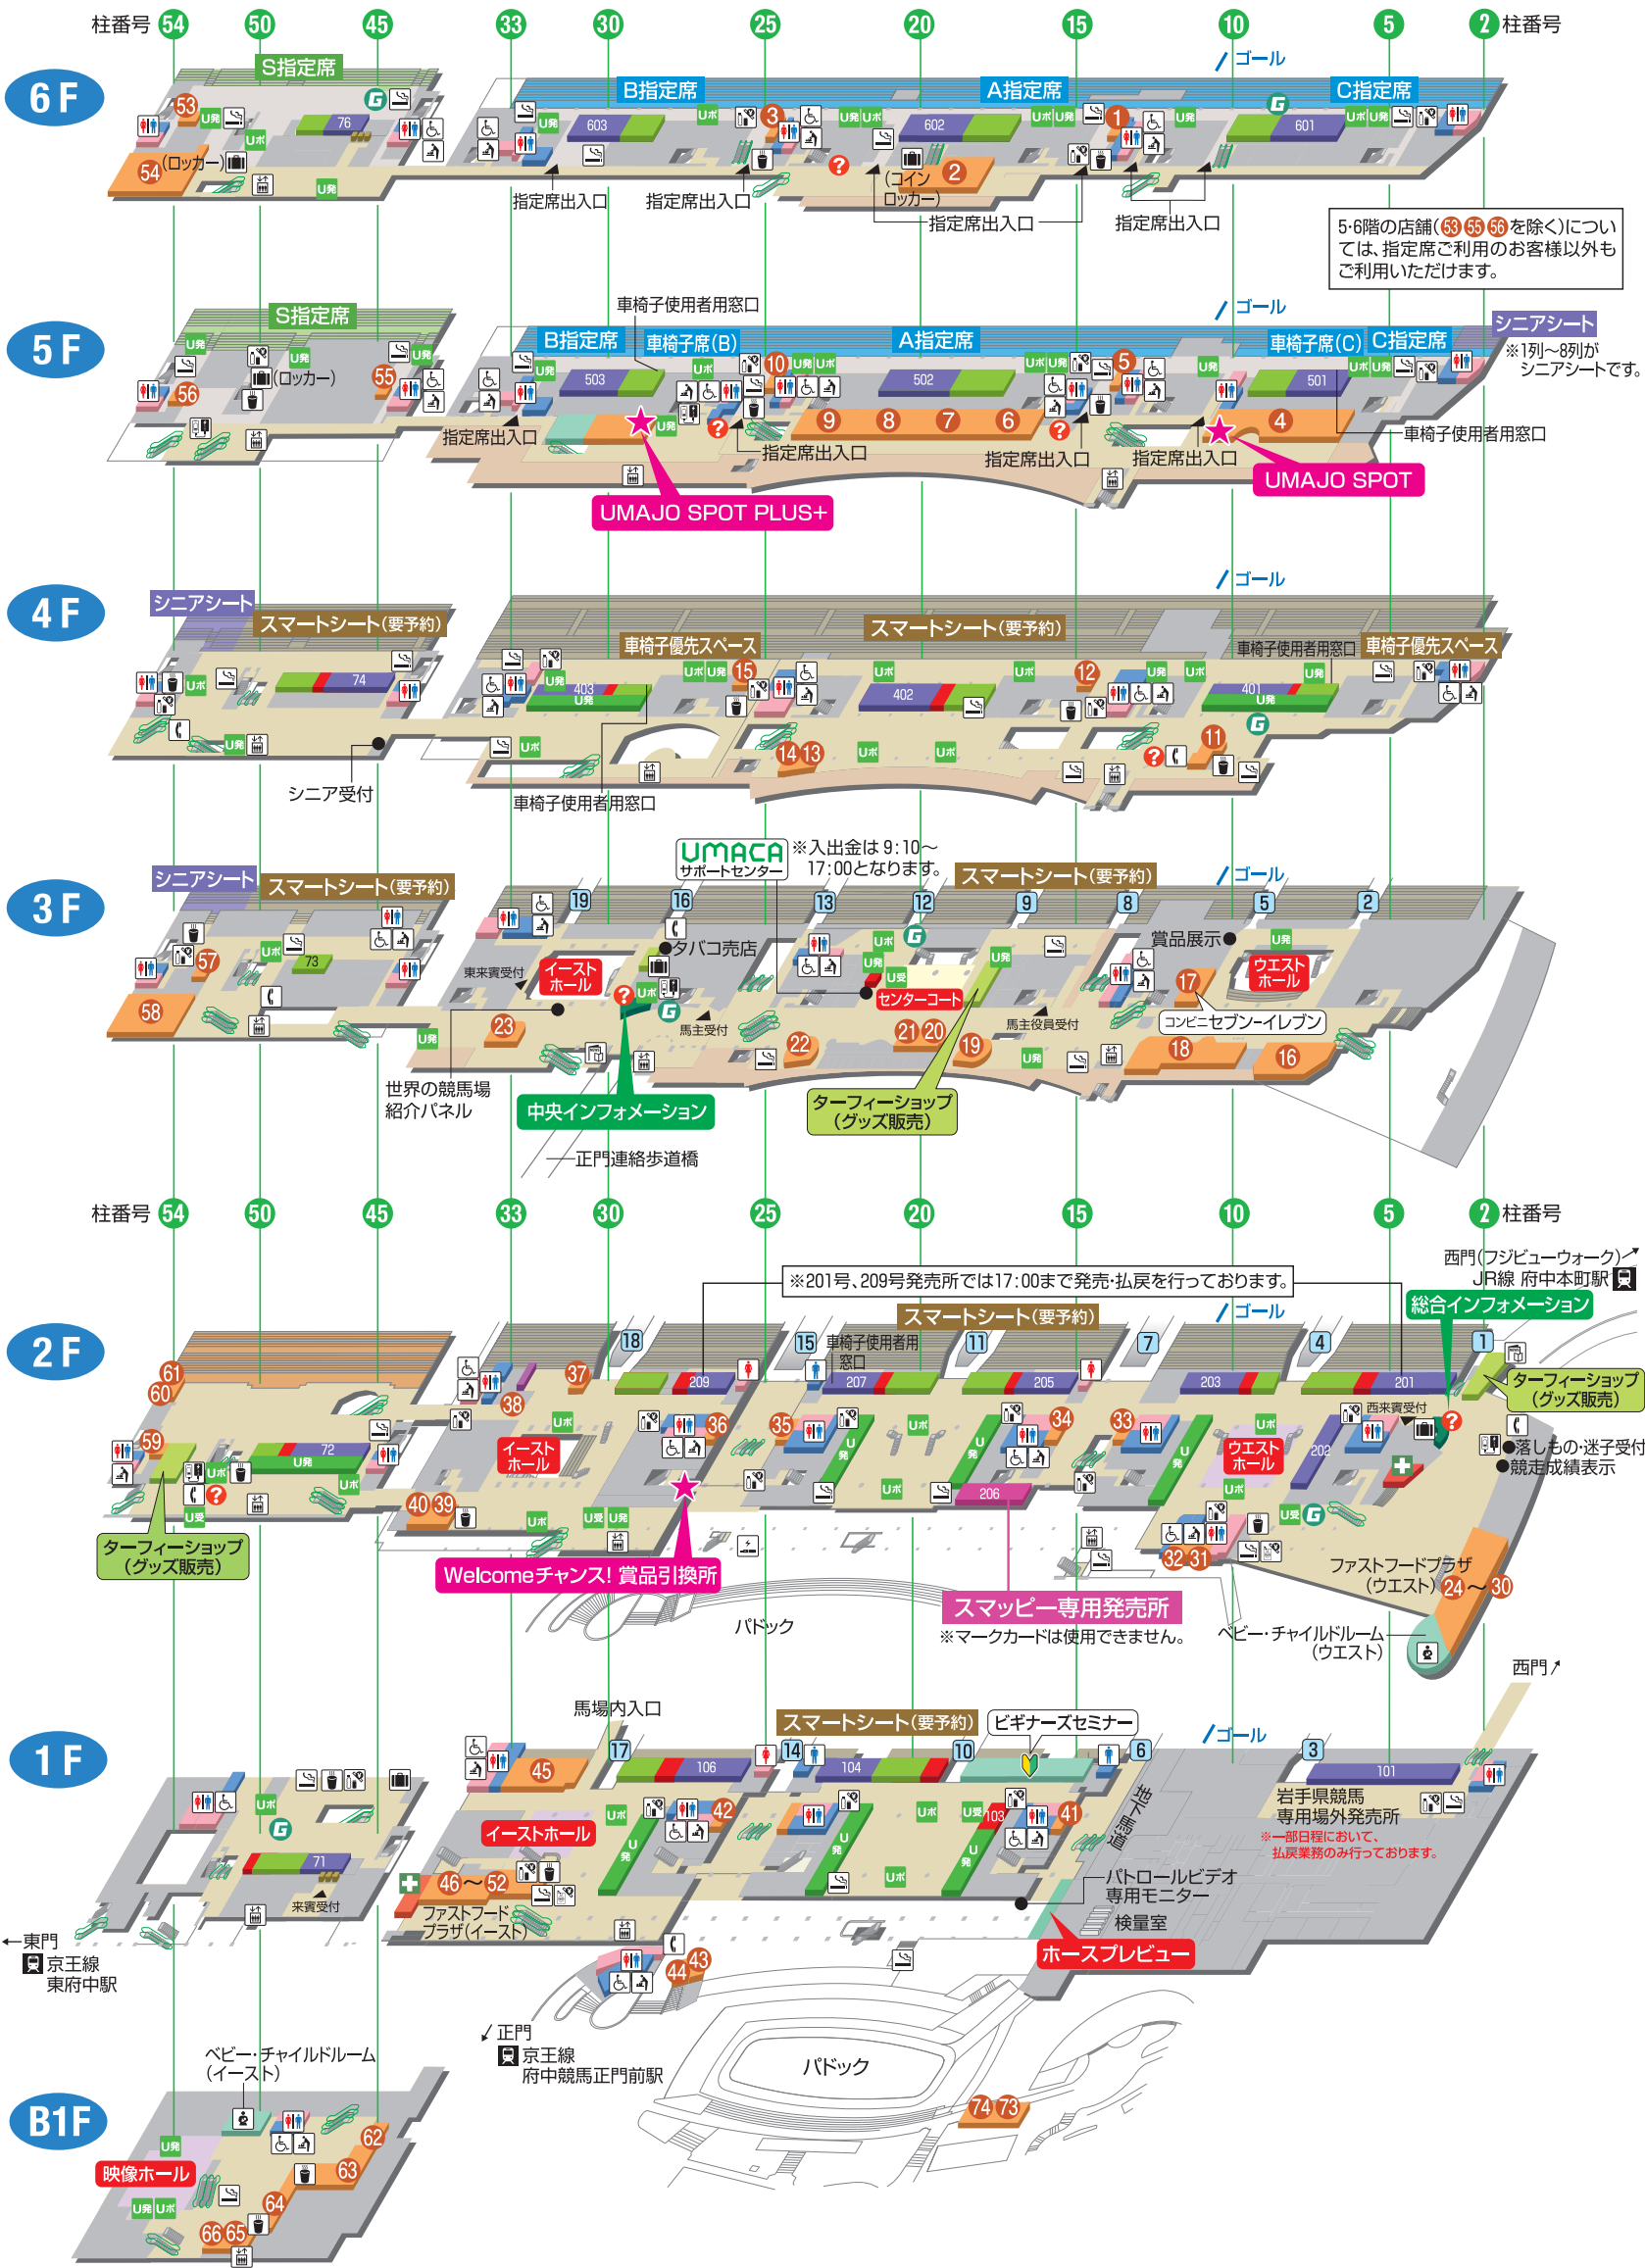

メモリアル60スタンド

フジビュースタンド

フジビュースタンド店舗

- 6 F
 - ① 軽食・ドリンク Two days
 - ② 和洋食 ときわ家 ★■
 - ③ 軽食・ドリンク Two days
- 5 F
 - ④ 和洋中 お食事処 磯 ★■
 - ⑤ 軽食・ドリンク good smile ■
 - ⑥ 鰻・和食 神田川 ■
 - ⑦ とんかつ・和食 とん勝 武蔵 ★■
 - ⑧ 和食 鳥駒
 - ⑨ ステーキハンバーグ BELMONT Cafe ★■
 - ⑩ 軽食・ドリンク Two days ★■
- 4 F
 - ⑪ からあげ親子丼・勝つ重 三幸 ★■
 - ⑫ 軽食・ドリンク 三幸 ★■
 - ⑬ たこ焼き 築地銀だこハイボール酒場 ★■
 - ⑭ そば・うどん 馬そば深大寺 ★■
 - ⑮ 軽食・ドリンク Two days ★■
- 3 F
 - ⑯ カフェ エクセルシオールカフェ ■
 - ⑰ コンビニ セブン-イレブン ★■
 - ⑱ カフェバスタ CAFE Cavallo ★■
 - ⑲ ピザ ピザラエクスプレス ★■
 - ⑳ ハンバーガーファーストキッチン ★■
 - ㉑ カクテルドリンク BAR2400@TOKYO
 - ㉒ ステーキ ペッパーランチ ★■
 - ㉓ パン・ドリンク トーキョーカフェ&ベーカリー ★■
- 2 F
 - ㉔ ハンバーガー バーガーキング ★■
 - ㉕ とんこつラーメン 西海製麺所 ★■
 - ㉖ うどん はなまるうどん ■
 - ㉗ 寿司・どんぶり 京樽
 - ㉘ 焼きそば・鉄板焼き 鉄板酒場 鐵一 ★■
 - ㉙ カレー カレーハウスCoCo壱番屋
 - ㉚ フライドチキン 鳥干 ★■
 - ㉛ そば・うどん 蕎麦一 ★■
- 1 F
 - ㉜ 焼きそば・軽食 ふくみつ
 - ㉝ 軽食・ドリンク ホースアイ ★■
 - ㉞ 焼きそば・軽食 ふくみつ ★■
 - ㉟ どんぶり ココロ焦ガレ ★■
 - ㊱ 中華 馬耳東風軒 ★■
 - ㊲ 焼きそば 福三(ふくみつ) ★■
 - ㊳ 喫茶 耕一路 ■
 - ㊴ 豚料理 豚や ★■
 - ㊵ かすうどん・どんぶり KASUYA

メモリアル60スタンド店舗

- 6 F
 - 53 弁当 オークラ ※指定席エリア内
 - 54 和洋食・中華 ホテルオークラ
- 5 F
 - 55 ドリンク オークラ ※指定席エリア内
 - 56 ドリンク オークラ ※指定席エリア内
- 3 F
 - 57 ドリンク サッポロドリンクコーナー
 - 58 和洋食 ニュー・トーキョー
- 2 F
 - 59 軽食・ドリンク Two days
 - 60 からあげ 戸松
 - 61 そば・うどん やなぎ
- B1F
 - 62 もつ煮・おでん よし野
 - 63 弁当・そば・うどん キャロットおざわ
 - 64 カレー ハロンボウ
 - 65 牛丼 吉野家
 - 66 ドリンク ハロンボウ

馬場内店舗

- 67 軽食・ドリンク Two days
- 68 スイーツ Lucky sweets
- 69 牛丼・軽食 庵
- 70 洋食 Tokyoカレー&オムライス ★■
- 71 そば・うどん 馬そば深大寺 ★■
- 72 スイーツ・かき氷 CANDY CORT

スタンド周辺店舗

- 73 ドリンク サントリードリンクコーナー
 - 74 今川焼・軽食 GI焼き ★■
- ★ = クレジットカードOK
 ■ = 電子マネーOK
 ※ 利用可能なクレジットカード、電子マネーについては各店舗でご確認ください。

| | | | | |
|-------------------------|-------------------|---------------|-----------------|--------|
| 発売機(白の数字は発売番号) | U発 = UMACA発売機 | 自販機コーナー | おむつ交換台 | 新聞売店 |
| UMACA入出金機 | Uボ = UMAポート | 手荷物預所 | 授乳室 | GATE番号 |
| 発売・払戻・UMACA入出金機 | U登 = UMACA登録受付ブース | 救護所 | グリーンチャンネル放映モニター | |
| スマッピー専用発売機(マークカードは使用不可) | エレベーター | レンタルモバイルバッテリー | ピギナーズセミナー | |
| レストラン売店 | 公衆電話 | 喫煙室 | 加熱式専用喫煙室 | |
| 業務区域 | インフォメーション | トイレ | 多目的トイレ | |
| | 給茶機コーナー | タバコ自販機 | | |