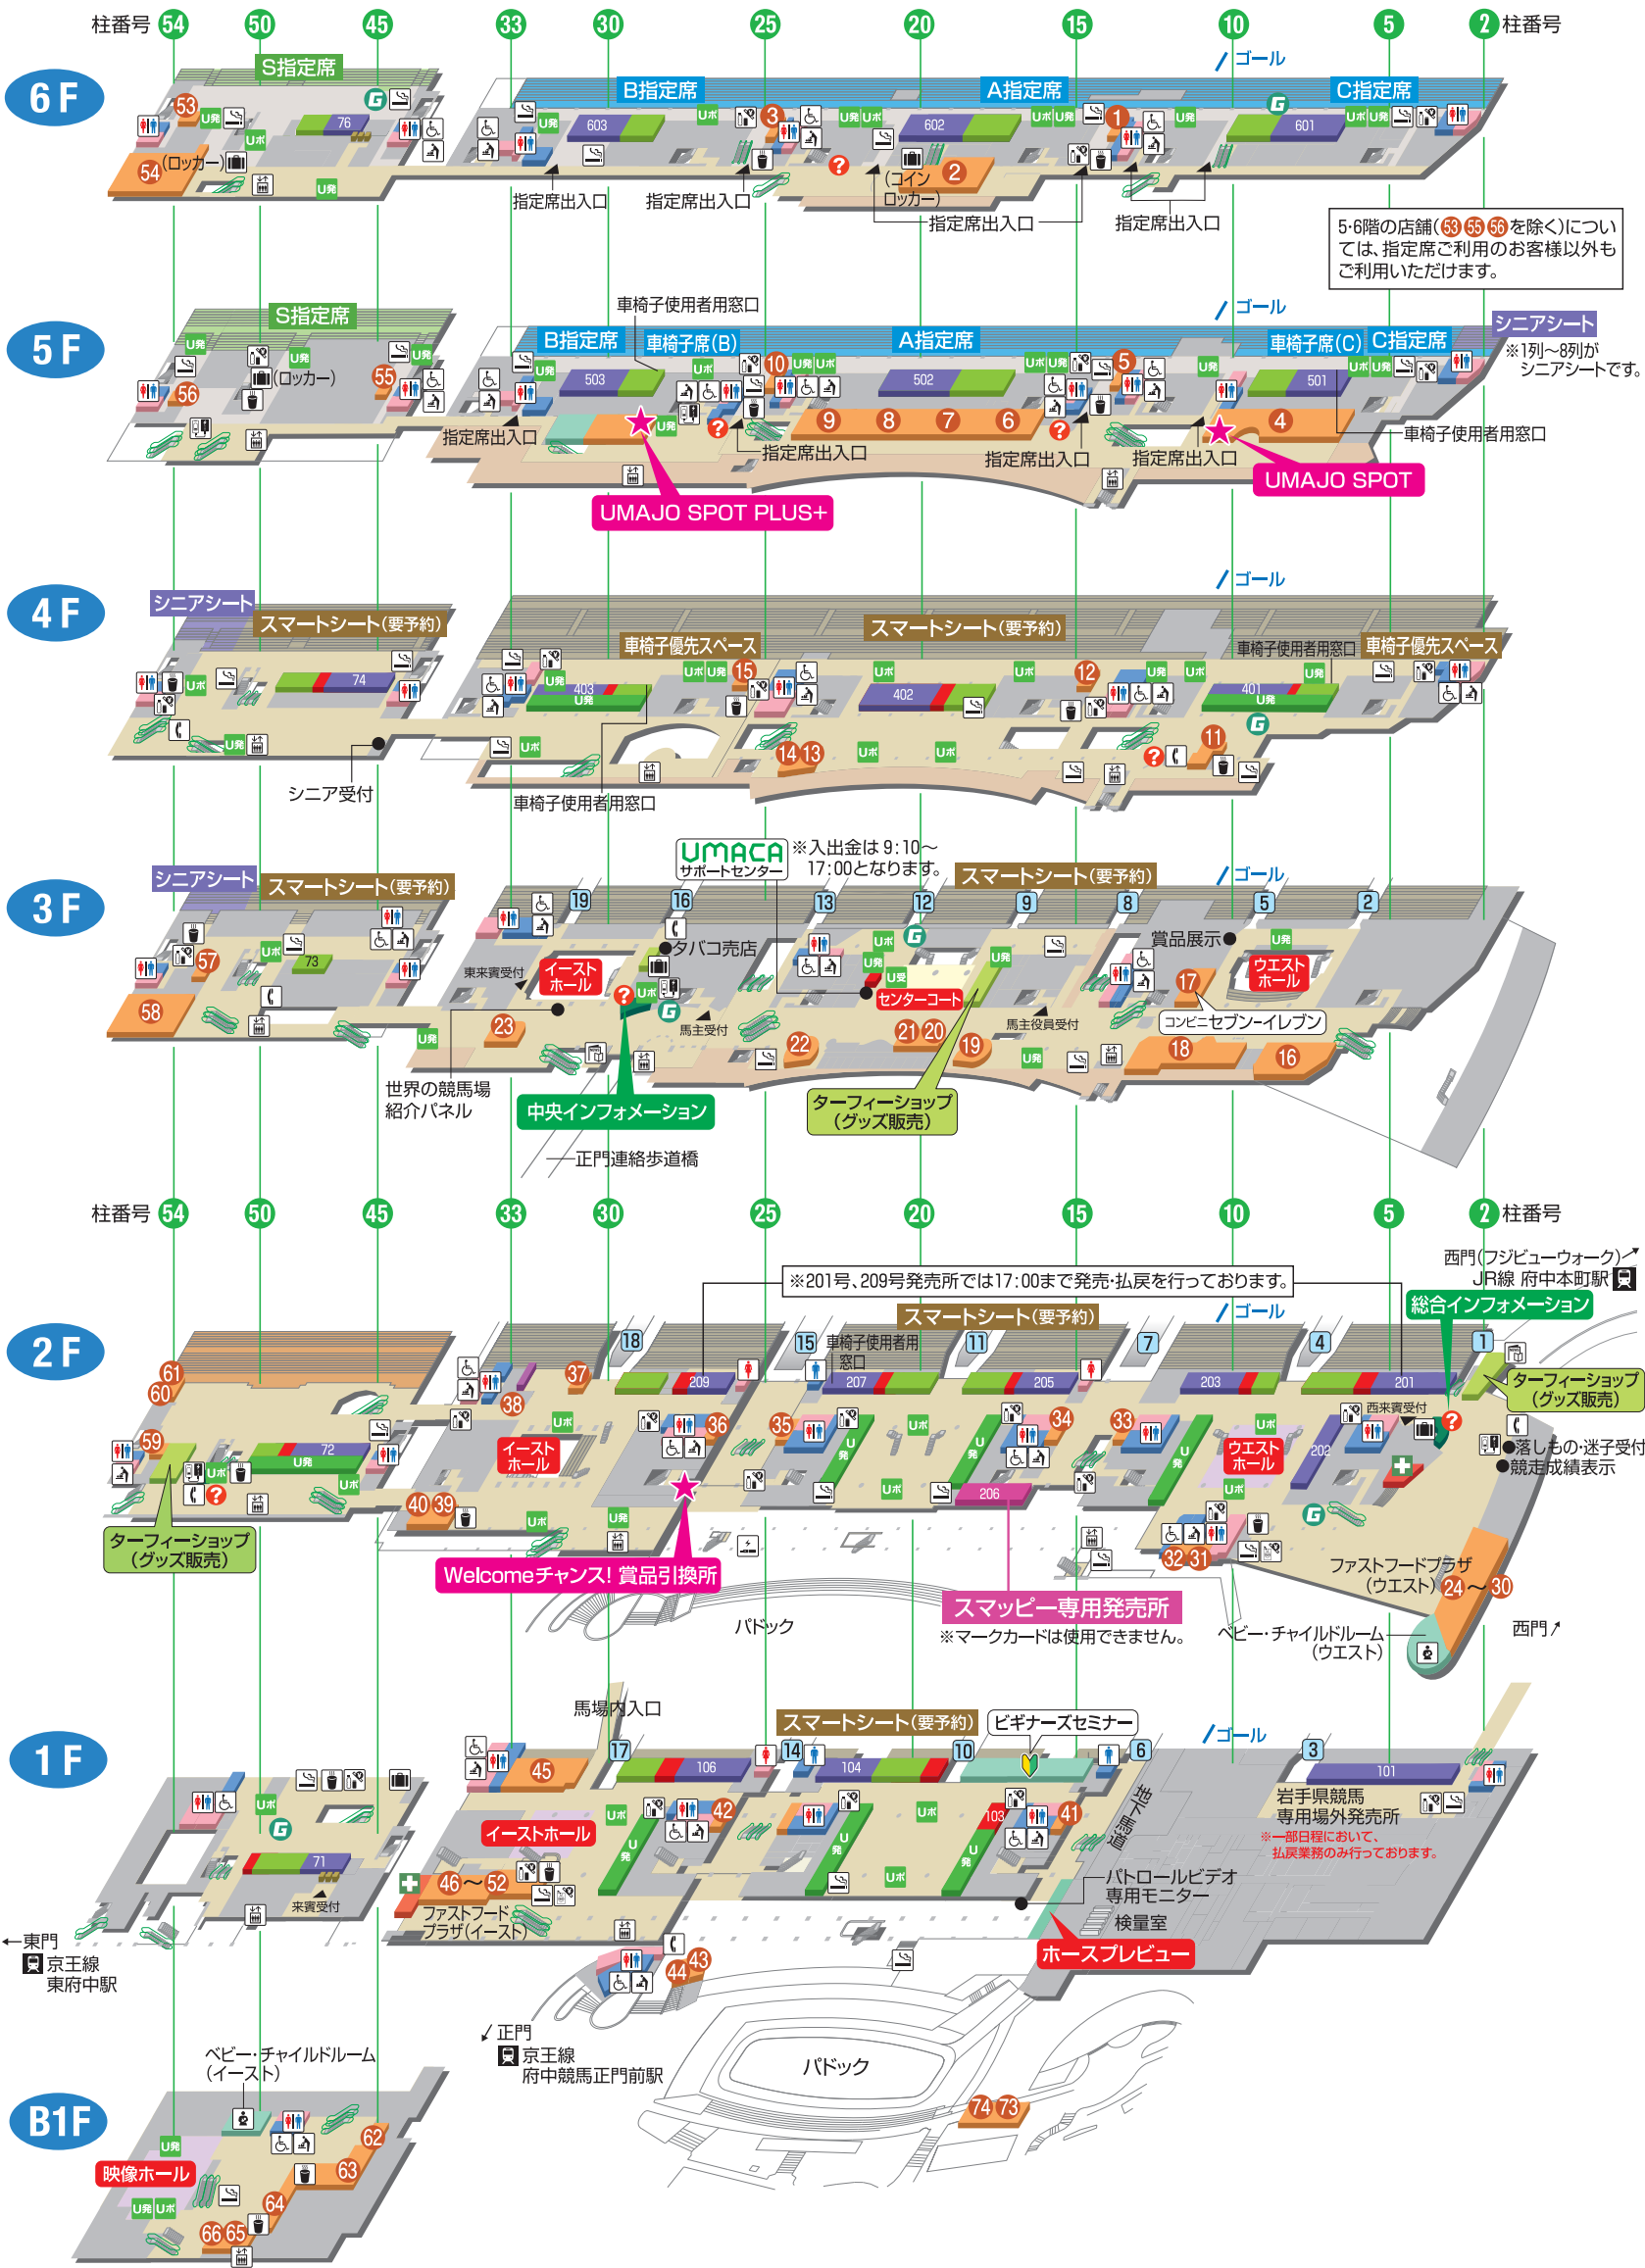

メモリアル60スタンド

フジビュースタンド