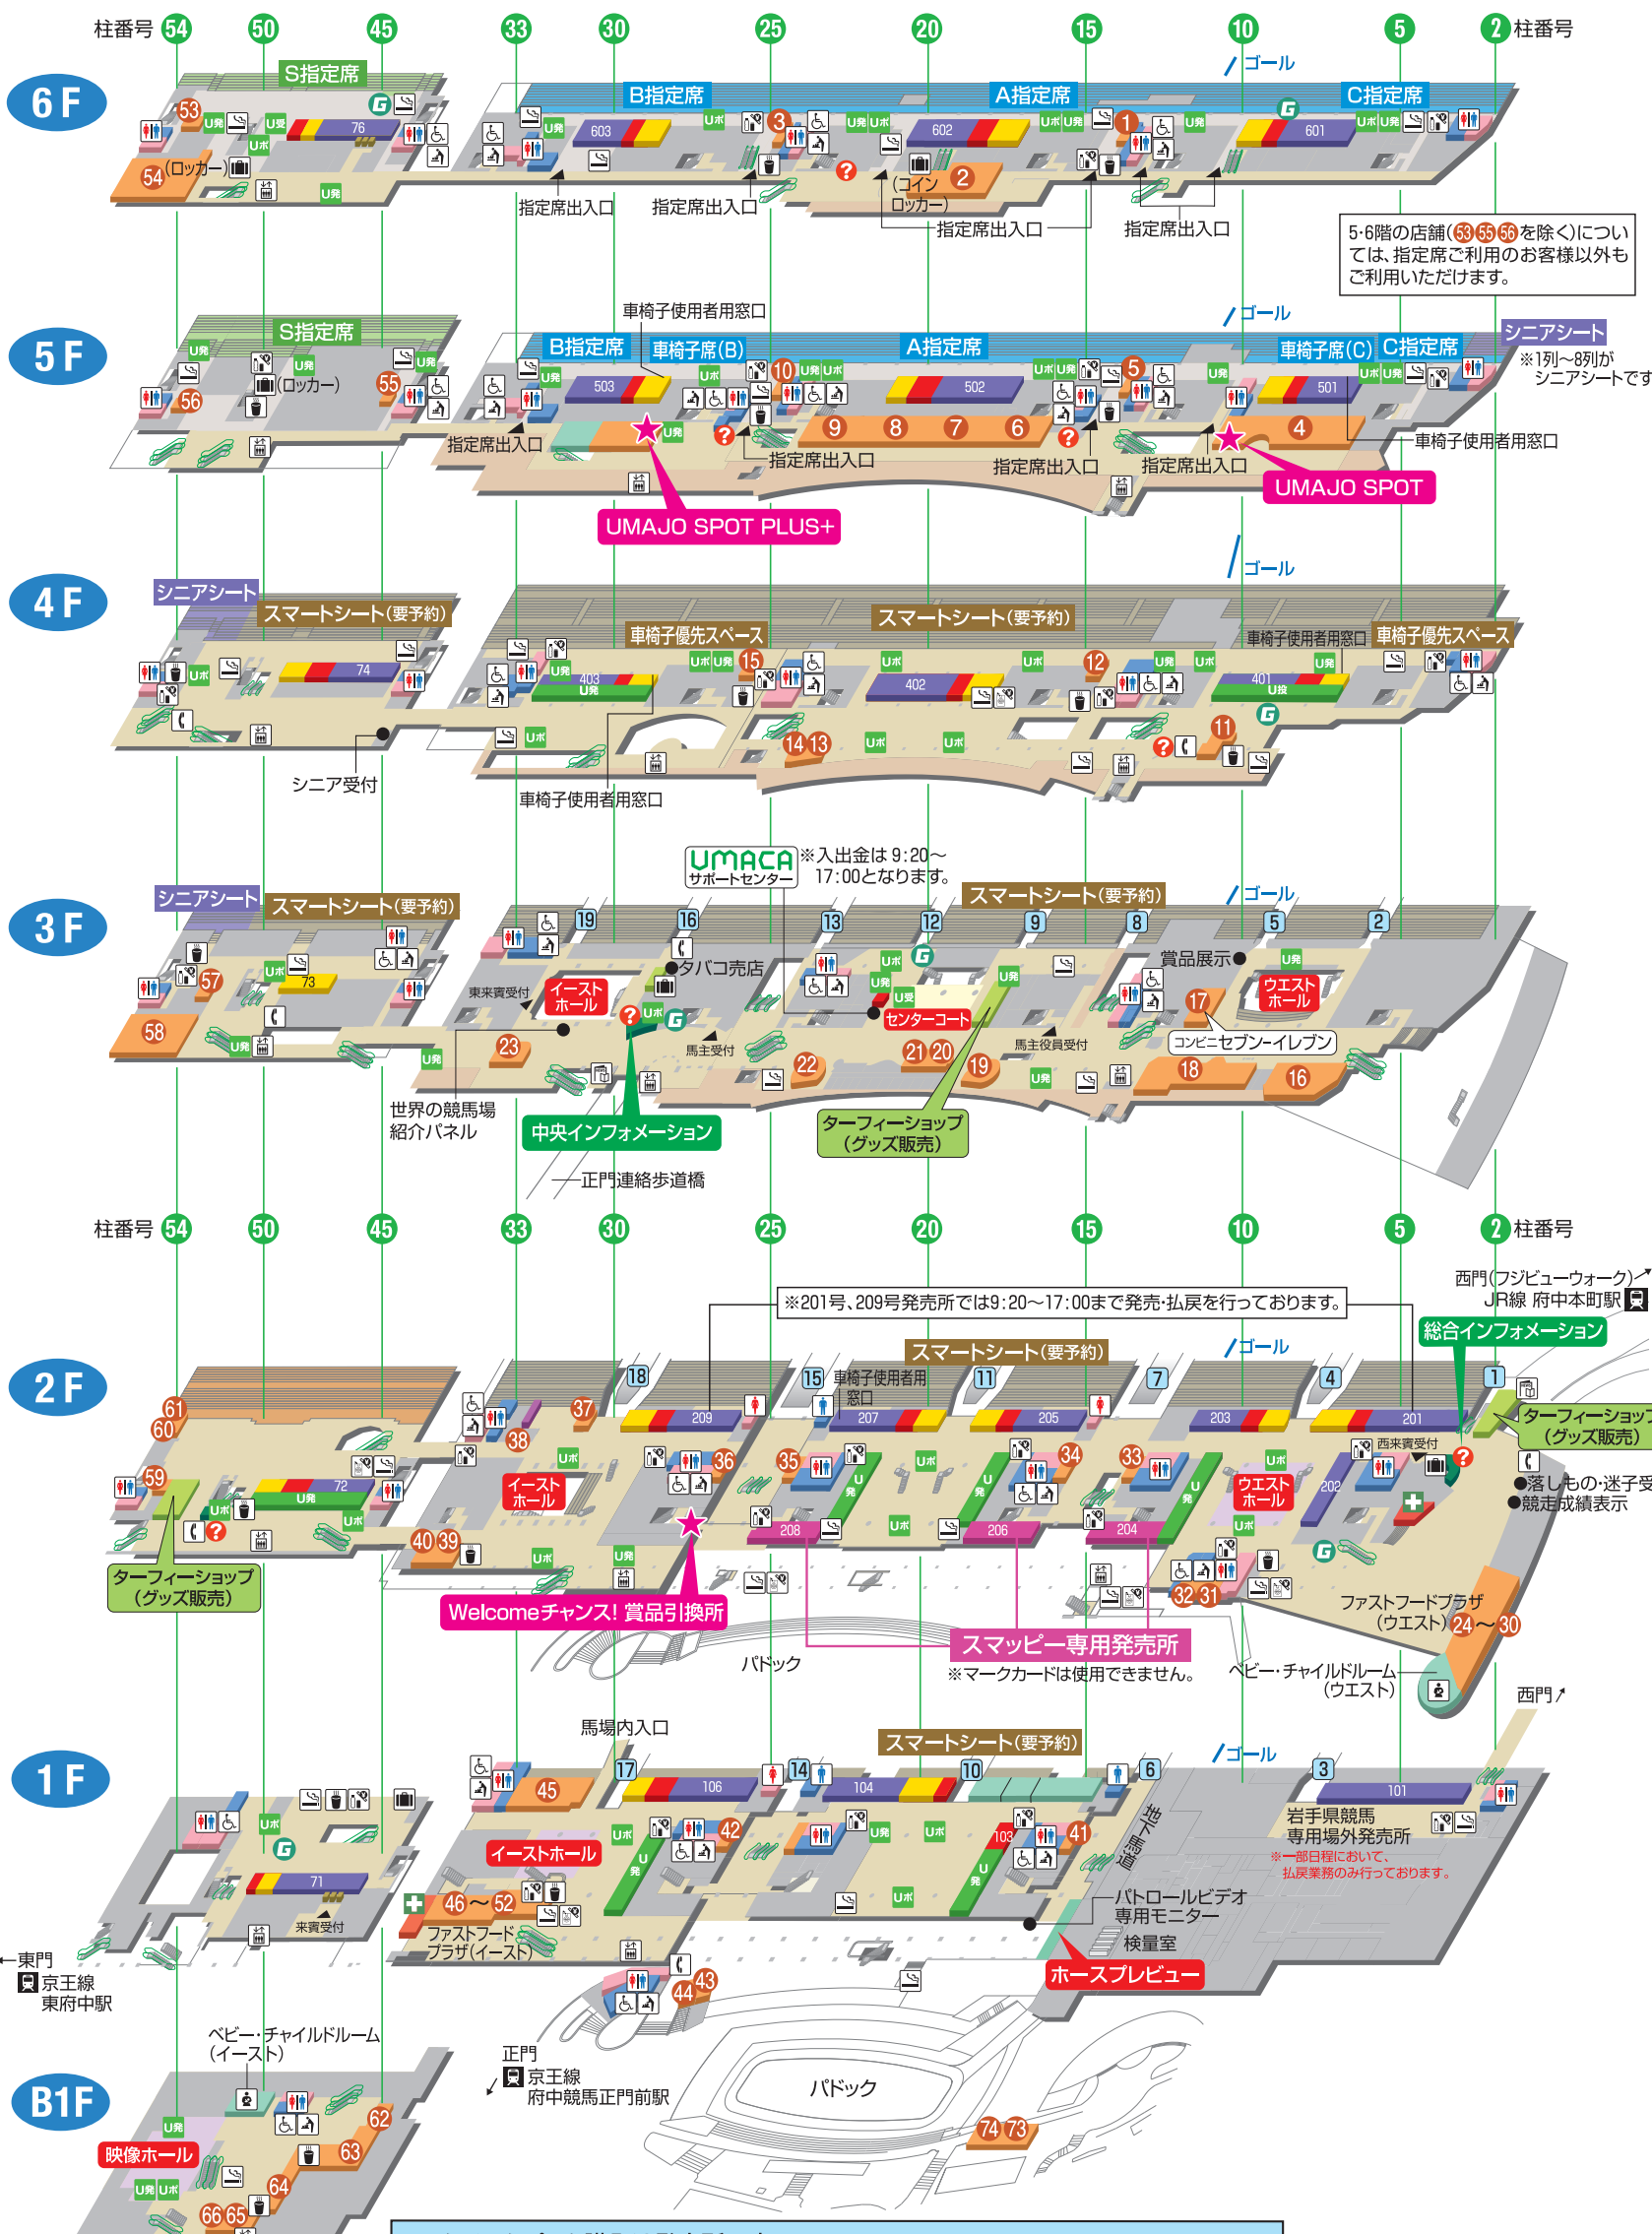

メモリアル60スタンド

フジビュースタンド

フジビュースタンド店舗

- 6 F
 - ① 軽食・ドリンク Two days
 - ② 和洋食 ときわ家 ★■
 - ③ 軽食・ドリンク Two days
- 5 F
 - ④ 和洋中 お食事処 磯 ★■
 - ⑤ 軽食・ドリンク good smile ■
 - ⑥ 和食 神田川
 - ⑦ とんかつ・和食 とん勝 武蔵 ★■
 - ⑧ 和食 鳥駒
 - ⑨ ステーキ・ハンバーグ BELMONT Cafe
 - ⑩ 軽食・ドリンク Two days ★■
- 4 F
 - ⑪ からあげ親子丼・勝つ重 三幸
 - ⑫ 軽食・ドリンク 三幸
 - ⑬ たこ焼き 築地銀だこハイボール酒場 ★■
 - ⑭ そば・うどん 馬そば深大寺 ■
 - ⑮ 軽食・ドリンク Two days ★■
- 3 F
 - ⑯ カフェ エクセルシオールカフェ ■
 - ⑰ コンビニ セブンイレブン ★■
 - ⑱ カフェ・パスタ CAFE Cavallo
 - ⑲ ピザ ピザラエクスプレス ★■
 - ⑳ ハンバーガー ファーストキッチン ★■
 - ㉑ カクテル・ドリンク BAR2400@TOKYO
 - ㉒ ステーキ ベッパラーランチ ★■
 - ㉓ パン・ドリンク トーキョーカフェ&ベーカリー
- 2 F
 - ㉔ ハンバーガー バーガーキング ★■
 - ㉕ とんこつラーメン 西海製麺所 ★■
 - ㉖ うどん はなまるうどん ■
 - ㉗ 寿司・どんぶり 京樽
 - ㉘ 焼きそば 鉄板焼き 鉄板酒場 鐵一
 - ㉙ カレー カレーハウスCoCo壱番屋
 - ㉚ フライドチキン 鳥干 ★■
 - ㉛ そば・うどん 梅屋
 - ㉜ 焼きそば 軽食 ふくみつ
 - ㉝ 軽食・ドリンク ホースアイ ★■
 - ㉞ 焼きそば 軽食 ふくみつ
 - ㉟ どんぶり ココロ焦ガレ
 - ㊱ 中華 馬耳東風軒 ■
 - ㊲ 焼きそば 福三(ふくみつ)
 - ㊳ 喫茶 耕一路 ■
 - ㊴ 豚料理 豚や ★■
 - ㊵ かすうどん・どんぶり KASUYA
- 1 F
 - ㊶ 豚料理・ドリンク 豚や ★■
 - ㊷ 小籠包・台湾料理 Two days
 - ㊸ 軽食・ドリンク JOY
 - ㊹ からあげ 中津からあげ もり山
 - ㊺ 和洋食 カジュアル稲松
 - ㊻ そば・うどん 梅屋
 - ㊼ からあげ・定食・丼 なないろ
 - ㊽ パスタドマーニ
 - ㊾ ラーメン 俺の生きる道
 - ㊿ 味噌ラーメン どろみそ
 - 1 麻婆豆腐 SCRAMBLE
 - 2 ちゃんぽん みまつ

メモリアル60スタンド店舗

- 6 F
 - 53 弁当 オークラ ※指定席エリア内
 - 54 和洋食・中華 ホテルオークラ
- 5 F
 - 55 サンドウィッチ オークラ ※指定席エリア内
 - 56 軽食・ドリンク オークラ ※指定席エリア内
- 3 F
 - 57 ドリンク サッポロドリンクコーナー
 - 58 和洋食 ニュートーキョー
- 2 F
 - 59 軽食・ドリンク Two days
 - 60 からあげ 戸松
 - 61 そば・うどん やなぎ
- B1F
 - 62 もつ煮・おでん よし野
 - 63 弁当・そば・うどん キャロットおざわ
 - 64 カレー ハロンボウ
 - 65 牛丼 吉野家
 - 66 ドリンク ハロンボウ

馬場内店舗

- 67 軽食・ドリンク Two days
- 68 スイーツ Lucky sweets
- 69 牛丼・軽食 庵
- 70 洋食 Tokyoカレー&オムライス
- 71 そば・うどん 馬そば深大寺
- 72 からあげ 大分華どり

スタンド周辺店舗

- 73 ドリンク サントリードリンクコーナー
- 74 今川焼・軽食 GI焼き

発売専用機(白の数字は投票番号)	エレベーター	公衆電話	喫煙室
発売・払戻兼用機 ※的中券で馬券を購入できます。	インフォメーション	トイレ	タバコ自販機
UMACA入金機	給茶機コーナー	多目的トイレ	新聞売店
スマッピー専用発売機(マークカードは使用不可)	自販機コーナー	おむつ交換台	手荷物預所
レストラン・売店	救護所	授乳室	GATE番号
UMACA発売機	UMACA登録受付ブース	グリーンチャンネル放映モニター	

★=クレジットカードOK
 ■=電子マネーOK
 ※使用できるカードについては現地でご確認ください。