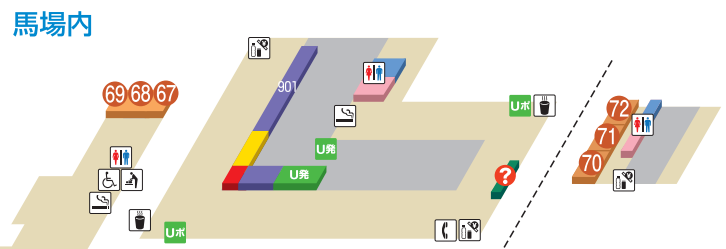

メモリアル60スタンド店舗

- 6 F
 - 53 弁当 オークラ ※指定席エリア内
 - 54 和洋食・中華 ホテルオークラ
- 5 F
 - 55 サンドウィッチ オークラ ※指定席エリア内
 - 56 軽食・ドリンク オークラ ※指定席エリア内
- 3 F
 - 57 ドリンク サッポロドリンクコーナー
 - 58 和洋食 ニュートーキョー
- 2 F
 - 59 軽食・ドリンク Two days
 - 60 からあげ 戸松
 - 61 そば・うどん やなぎ
- B1F
 - 62 もつ煮・おでん よし野
 - 63 弁当・そば・うどん キャロットおざわ
 - 64 カレー ハロンボウ
 - 65 牛丼 吉野家
 - 66 ドリンク ハロンボウ

馬場内店舗

- 67 軽食・ドリンク Two days
- 68 スイーツ Lucky sweets
- 69 牛丼・軽食 庵
- 70 洋食 Tokyoカレー&オムライス
- 71 そば・うどん 馬そば深大寺
- 72 からあげ 大分華どり

スタンド周辺店舗

- 73 ドリンク サントリードリンクコーナー
- 74 今川焼・軽食 GI焼き

発売専用機(白の数字は投票番号)	エレベーター	公衆電話	喫煙室
発売・払戻兼用機 ※的中券で馬券を購入できます。	インフォメーション	トイレ	タバコ自販機
UMACA入金機	給茶機コーナー	多目的トイレ	新聞売店
スマッピー専用発売機(マークカードは使用不可)	自販機コーナー	おむつ交換台	手荷物預所
レストラン・売店	救護所	授乳室	GATE番号
UMACA発売機	UMACA登録受付ブース	グリーンチャンネル放映モニター	