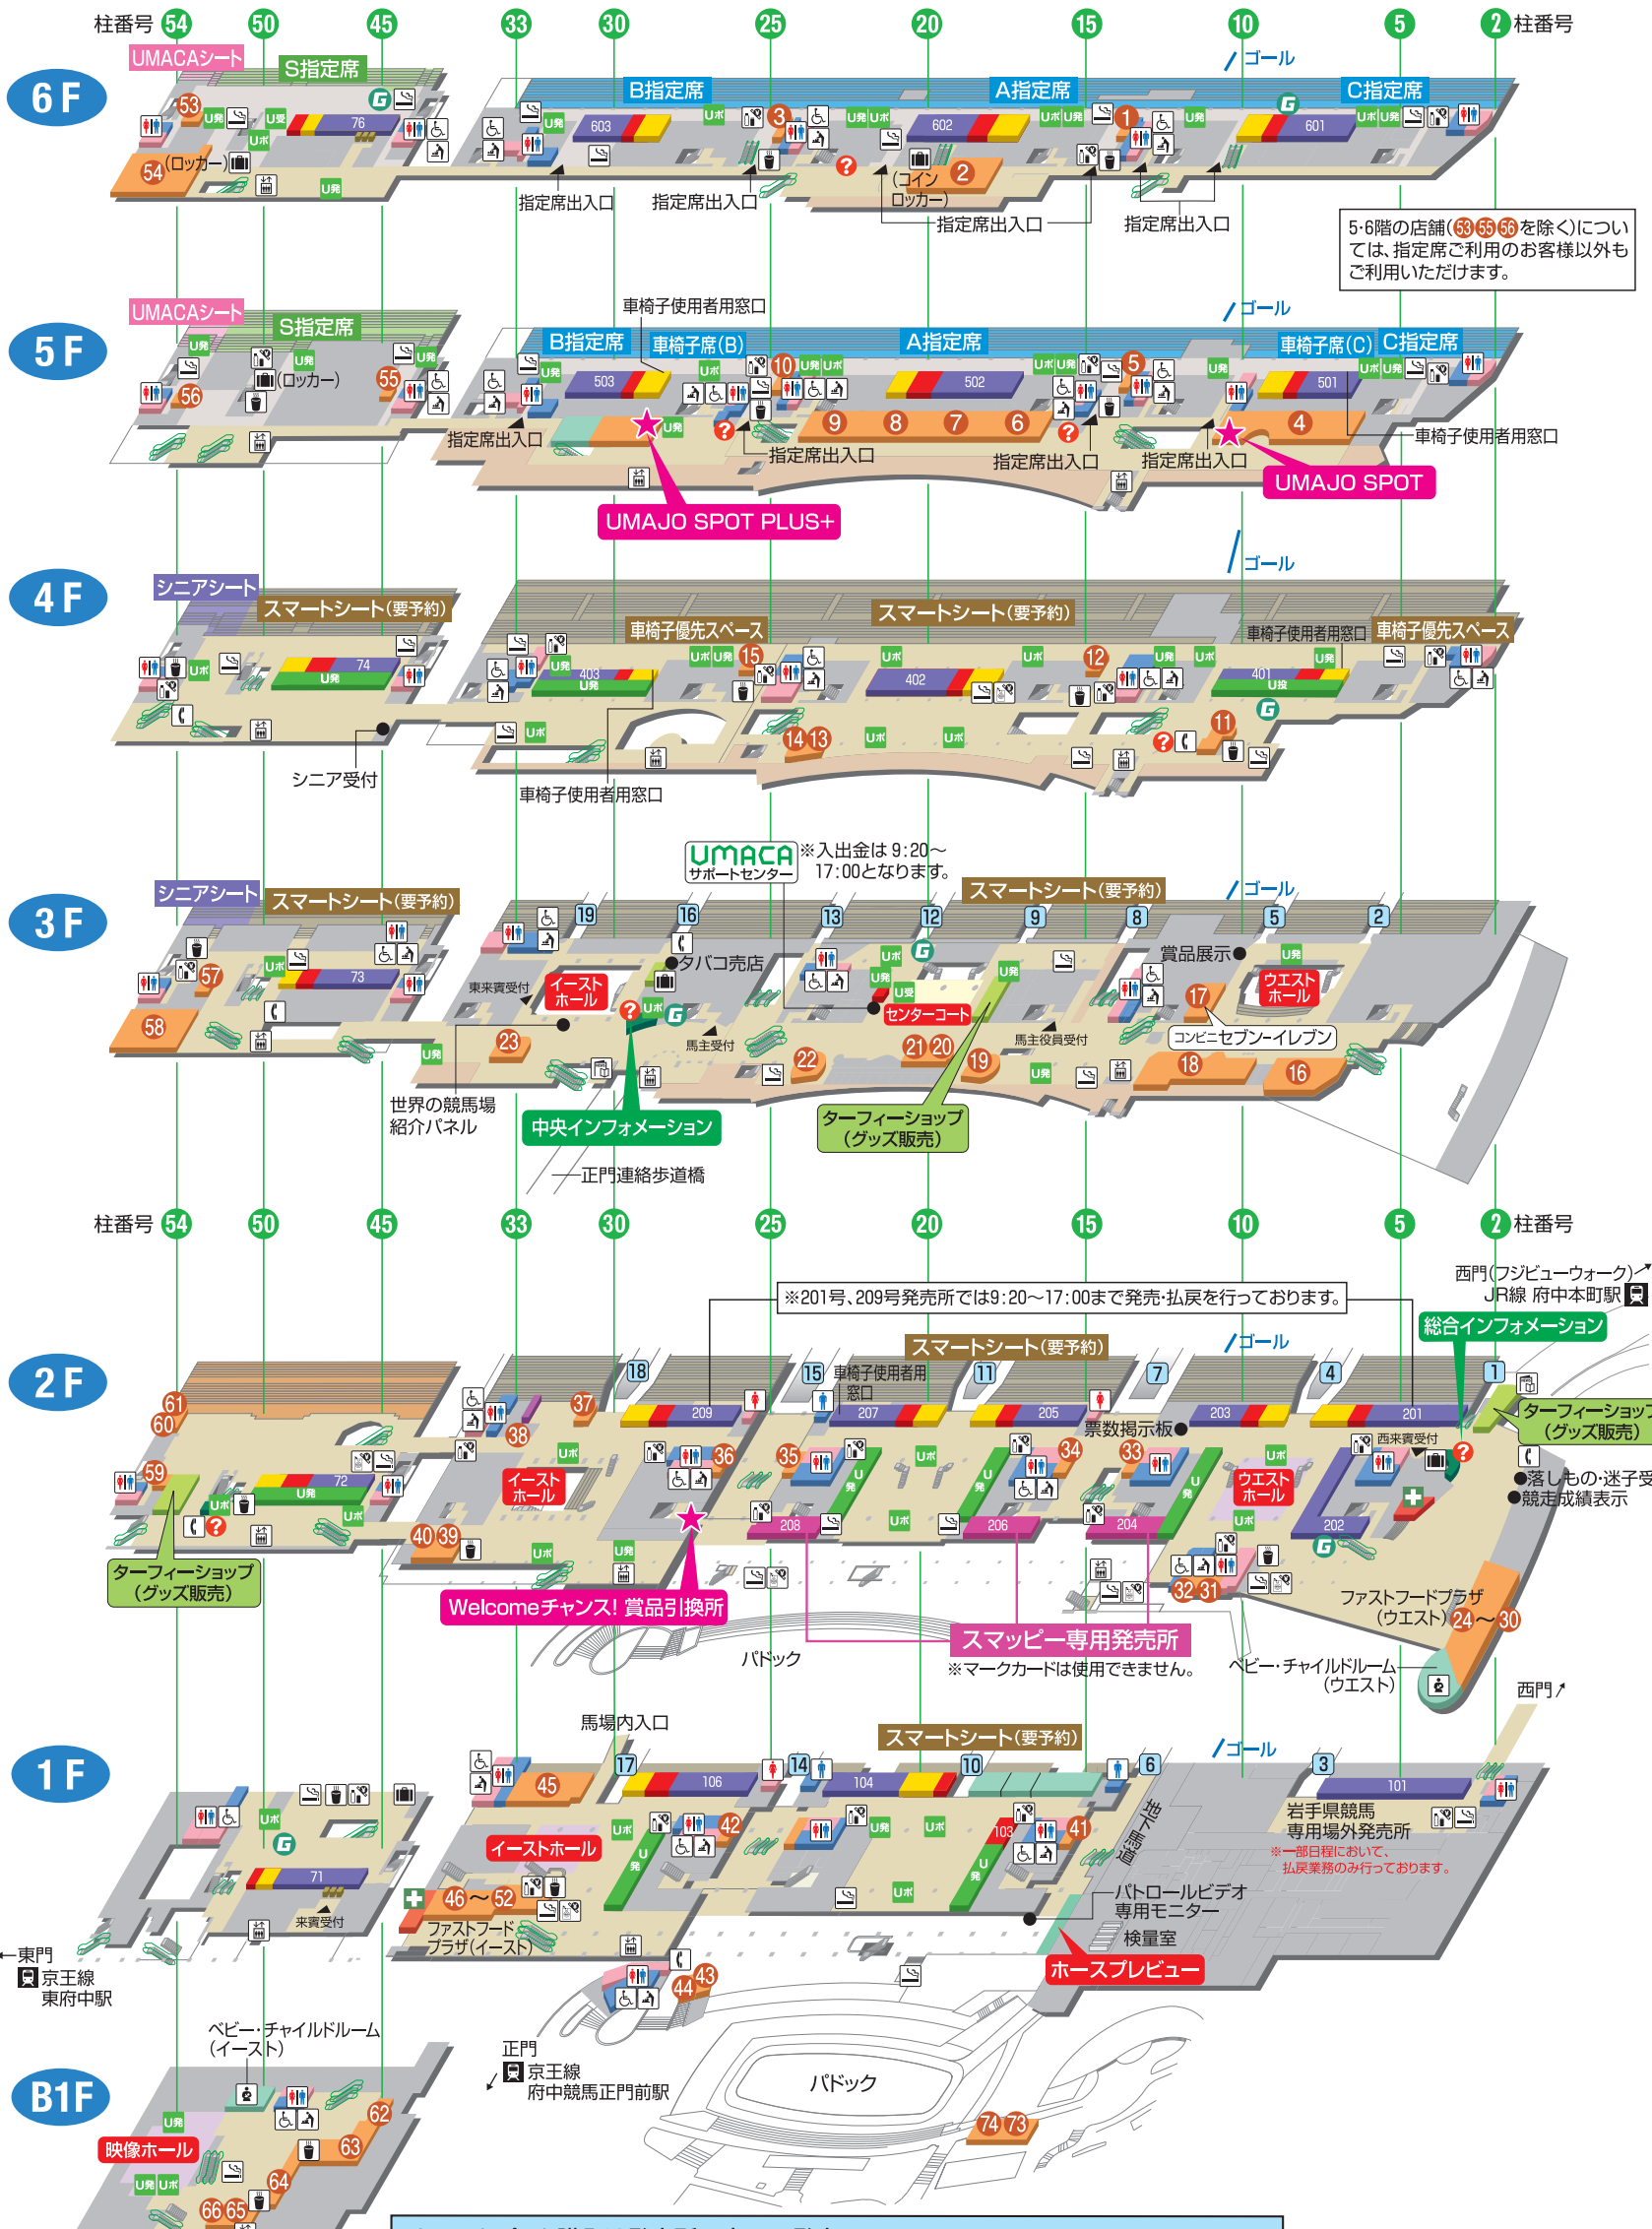

メモリアル60スタンド

フジビュースタンド

フジビュースタンド店舗

- 6 F
 - ① 軽食・ドリンク Two days
 - ② 和洋食 ときわ家 ★■
 - ③ 軽食・ドリンク Two days
- 5 F
 - ④ 和洋中 お食事処 磯 ★■
 - ⑤ 軽食・ドリンク good smile ■
 - ⑥ 和食 神田川
 - ⑦ とんかつ和食 とん勝 武蔵 ★■
 - ⑧ 和食 鳥駒
 - ⑨ ステーキ・ハンバーグ BELMONT Cafe
 - ⑩ 軽食・ドリンク Two days ★■
- 4 F
 - ⑪ からあげ親子丼・勝つ重 三幸
 - ⑫ 軽食・ドリンク 三幸
 - ⑬ たこ焼き 築地銀だこハイボール酒場 ★■
 - ⑭ そば・うどん 馬そば深大寺 ■
 - ⑮ 軽食・ドリンク Two days ★■
- 3 F
 - ⑯ カフェ エクセルシオールカフェ ■
 - ⑰ コンビニ セブンイレブン ★■
 - ⑱ カフェ・バスタ CAFE Cavallo
 - ⑲ ピザ ピザラエクスプレス ★■
 - ⑳ ハンバーガー ファーストキッチン ★■
 - ㉑ カクテル・ドリンク BAR2400@TOKYO
 - ㉒ ステーキ ベッパラーランチ ★■
 - ㉓ パン・ドリンク トーキョーカフェ&ベーカリー
- 2 F
 - ㉔ ハンバーガー バーガーキング ★■
 - ㉕ とんこつラーメン 西海製麺所 ★■
 - ㉖ うどん はなまるうどん ■
 - ㉗ 寿司・どんぶり 京樽
 - ㉘ 焼きそば 鉄板焼き 鉄板酒場 鐵一
 - ㉙ カレー カレーハウスCoCo壱番屋
 - ㉚ フライドチキン 鳥干 ★■
 - ㉛ そば・うどん 梅屋
 - ㉜ 焼きそば 軽食 ふくみつ
 - ㉝ 軽食・ドリンク ホースアイ ★■
 - ㉞ 焼きそば 軽食 ふくみつ
 - ㉟ どんぶり ココロ焦ガレ
 - ㊱ 中華 馬耳東風軒 ■
 - ㊲ 焼きそば 福三(ふくみつ)
 - ㊳ 喫茶 耕一路 ■
 - ㊴ 豚料理 豚や ★■
 - ㊵ かすうどん・どんぶり KASUYA
- 1 F
 - ㊶ 豚料理・ドリンク 豚や ★■
 - ㊷ 小籠包・台湾料理 Two days
 - ㊸ 軽食・ドリンク JOY
 - ㊹ からあげ 中津からあげ もり山
 - ㊺ 和洋食 カジュアル稲松
 - ㊻ そば・うどん 梅屋
 - ㊼ からあげ・定食・丼 なないろ
 - ㊽ パスタドマーニ
 - ㊾ ラーメン 俺の生きる道
 - ㊿ 味噌ラーメン どろみそ
 - 1 ㊿ エスニック ニャーヴェトナム フォー麺 ★■
 - 2 ㊿ ちゃんぽん みまつ

メモリアル60スタンド店舗

- 6 F
 - 53 弁当 オークラ ※指定席エリア内
 - 54 和洋食・中華 ホテルオークラ
- 5 F
 - 55 サンドウィッチ オークラ ※指定席エリア内
 - 56 軽食・ドリンク オークラ ※指定席エリア内
- 3 F
 - 57 ドリンク サッポロドリンクコーナー
 - 58 和洋食 ニュートーキョー
- 2 F
 - 59 軽食・ドリンク Two days
 - 60 からあげ 戸松
 - 61 そば・うどん やなぎ
- B1F
 - 62 もつ煮・おでん よし野
 - 63 弁当・そば・うどん キャロットおざわ
 - 64 カレー ハロンボウ
 - 65 牛丼 吉野家
 - 66 ドリンク ハロンボウ

馬場内店舗

- 67 軽食・ドリンク Two days
- 68 スイーツ Lucky sweets
- 69 牛丼・軽食 庵
- 70 洋食 Tokyoカレー&オムライス
- 71 そば・うどん 馬そば深大寺
- 72 からあげ 大分華どり

スタンド周辺店舗

- 73 ドリンク サントリードリンクコーナー
- 74 今川焼・軽食 GI焼き

発売専用機(白の数字は投票番号)	エレベーター	公衆電話	喫煙室
発売・払戻兼用機 ※的中券で馬券を購入できます。	インフォメーション	トイレ	タバコ自販機
キャッシュレス入出金機	給茶機コーナー	多目的トイレ	新聞売店
スマッピー専用発売機(マークカードは使用不可)	自販機コーナー	おむつ交換台	手荷物預所
レストラン・売店	授乳室	救護所	GATE番号
UMACA発売機	グリーンチャンネル放映モニター		
UMAポート			
UMACA登録受付ブース			

★=クレジットカードOK
 ■=電子マネーOK
 ※使用できるカードについては現地でご確認ください。