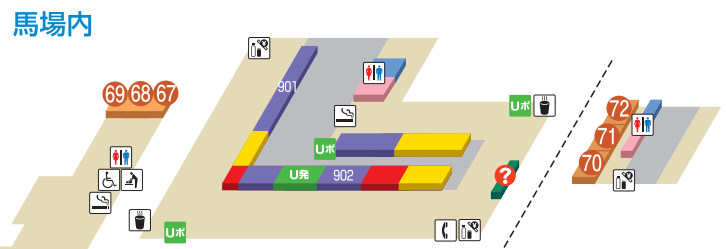

メモリアル60スタンド店舗

- 6 F
 - 53 弁当 オークラ ※指定席エリア内
 - 54 和洋食・中華 ホテルオークラ
- 5 F
 - 55 サンドウィッチ オークラ ※指定席エリア内
 - 56 軽食・ドリンク オークラ ※指定席エリア内
- 3 F
 - 57 ドリンク サッポロドリンクコーナー
 - 58 和洋食 ニュートーキョー
- 2 F
 - 59 軽食・ドリンク Two days
 - 60 からあげ 戸松
 - 61 そば・うどん やなぎ
- B1F
 - 62 もつ煮・おでん よし野
 - 63 弁当・そば・うどん キャロットおざわ
 - 64 カレー ハロンボウ
 - 65 牛丼 吉野家
 - 66 ドリンク ハロンボウ

馬場内店舗

- 67 軽食・ドリンク Two days
- 68 スイーツ Lucky sweets
- 69 牛丼・軽食 庵
- 70 洋食 Tokyoカレー&オムライス
- 71 そば・うどん 馬そば深大寺
- 72 からあげ 大分華どり

スタンド周辺店舗

- 73 ドリンク サントリードリンクコーナー
- 74 今川焼・軽食 GI焼き

発売専用機(白の数字は投票番号)	エレベーター	公衆電話	喫煙室
発売・払戻兼用機 ※的中券で馬券を購入できます。	インフォメーション	トイレ	タバコ自販機
キャッシュレス入出金機	給茶機コーナー	多目的トイレ	新聞売店
スマッピー専用発売機(マークカードは使用不可)	自販機コーナー	おむつ交換台	手荷物預所
レストラン・売店	授乳室	救護所	GATE番号
UMACA発売機	グリーンチャンネル放映モニター		
UMAポート			
UMACA登録受付ブース			