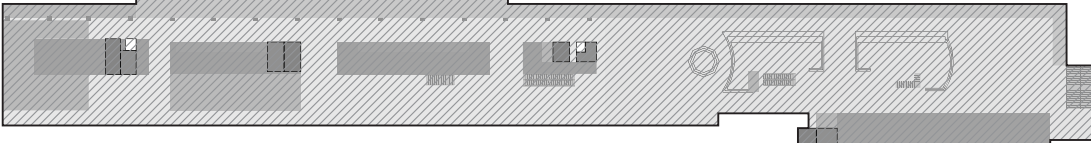

3F

2F

柱番号

26 25 24 23 22 21 20 19 18 17 16 15 14 13 12 11 10 9 8 7 6 5 4 3 2 1

1F

競馬場内は禁煙です。
喫煙の際は喫煙ルームをご利用ください。

フードコートガイド	
1F	
・エブソム(ラーメン)	
・どんぶり処 あほうどり(どんぶり)	
・銀座ライオン(生ビール・ジンギスカン)	
・そば処 やなぎ家(そば・うどん)	
・カレーショップ スター(カレー)	
・松本商店(ピラフ)	

?	インフォメーション	ベビーベッド
☺	売店	喫煙ルーム
📺	ドリンク自販機	公衆電話
♂	男性用トイレ	手荷物預り所
♀	女性用トイレ	救護所
👤	多目的トイレ	有人窓口
👶	こどもトイレ	★ 勝馬投票券コピーサービス

📄	UMACA投票機(キャッシュレス端末)
U	UMAポート
U受	UMACA会員登録受付
👤	キャッシュレス入出金機
🚫	閉鎖エリア

ご不明な点は、インフォメーション ? でお尋ねください。