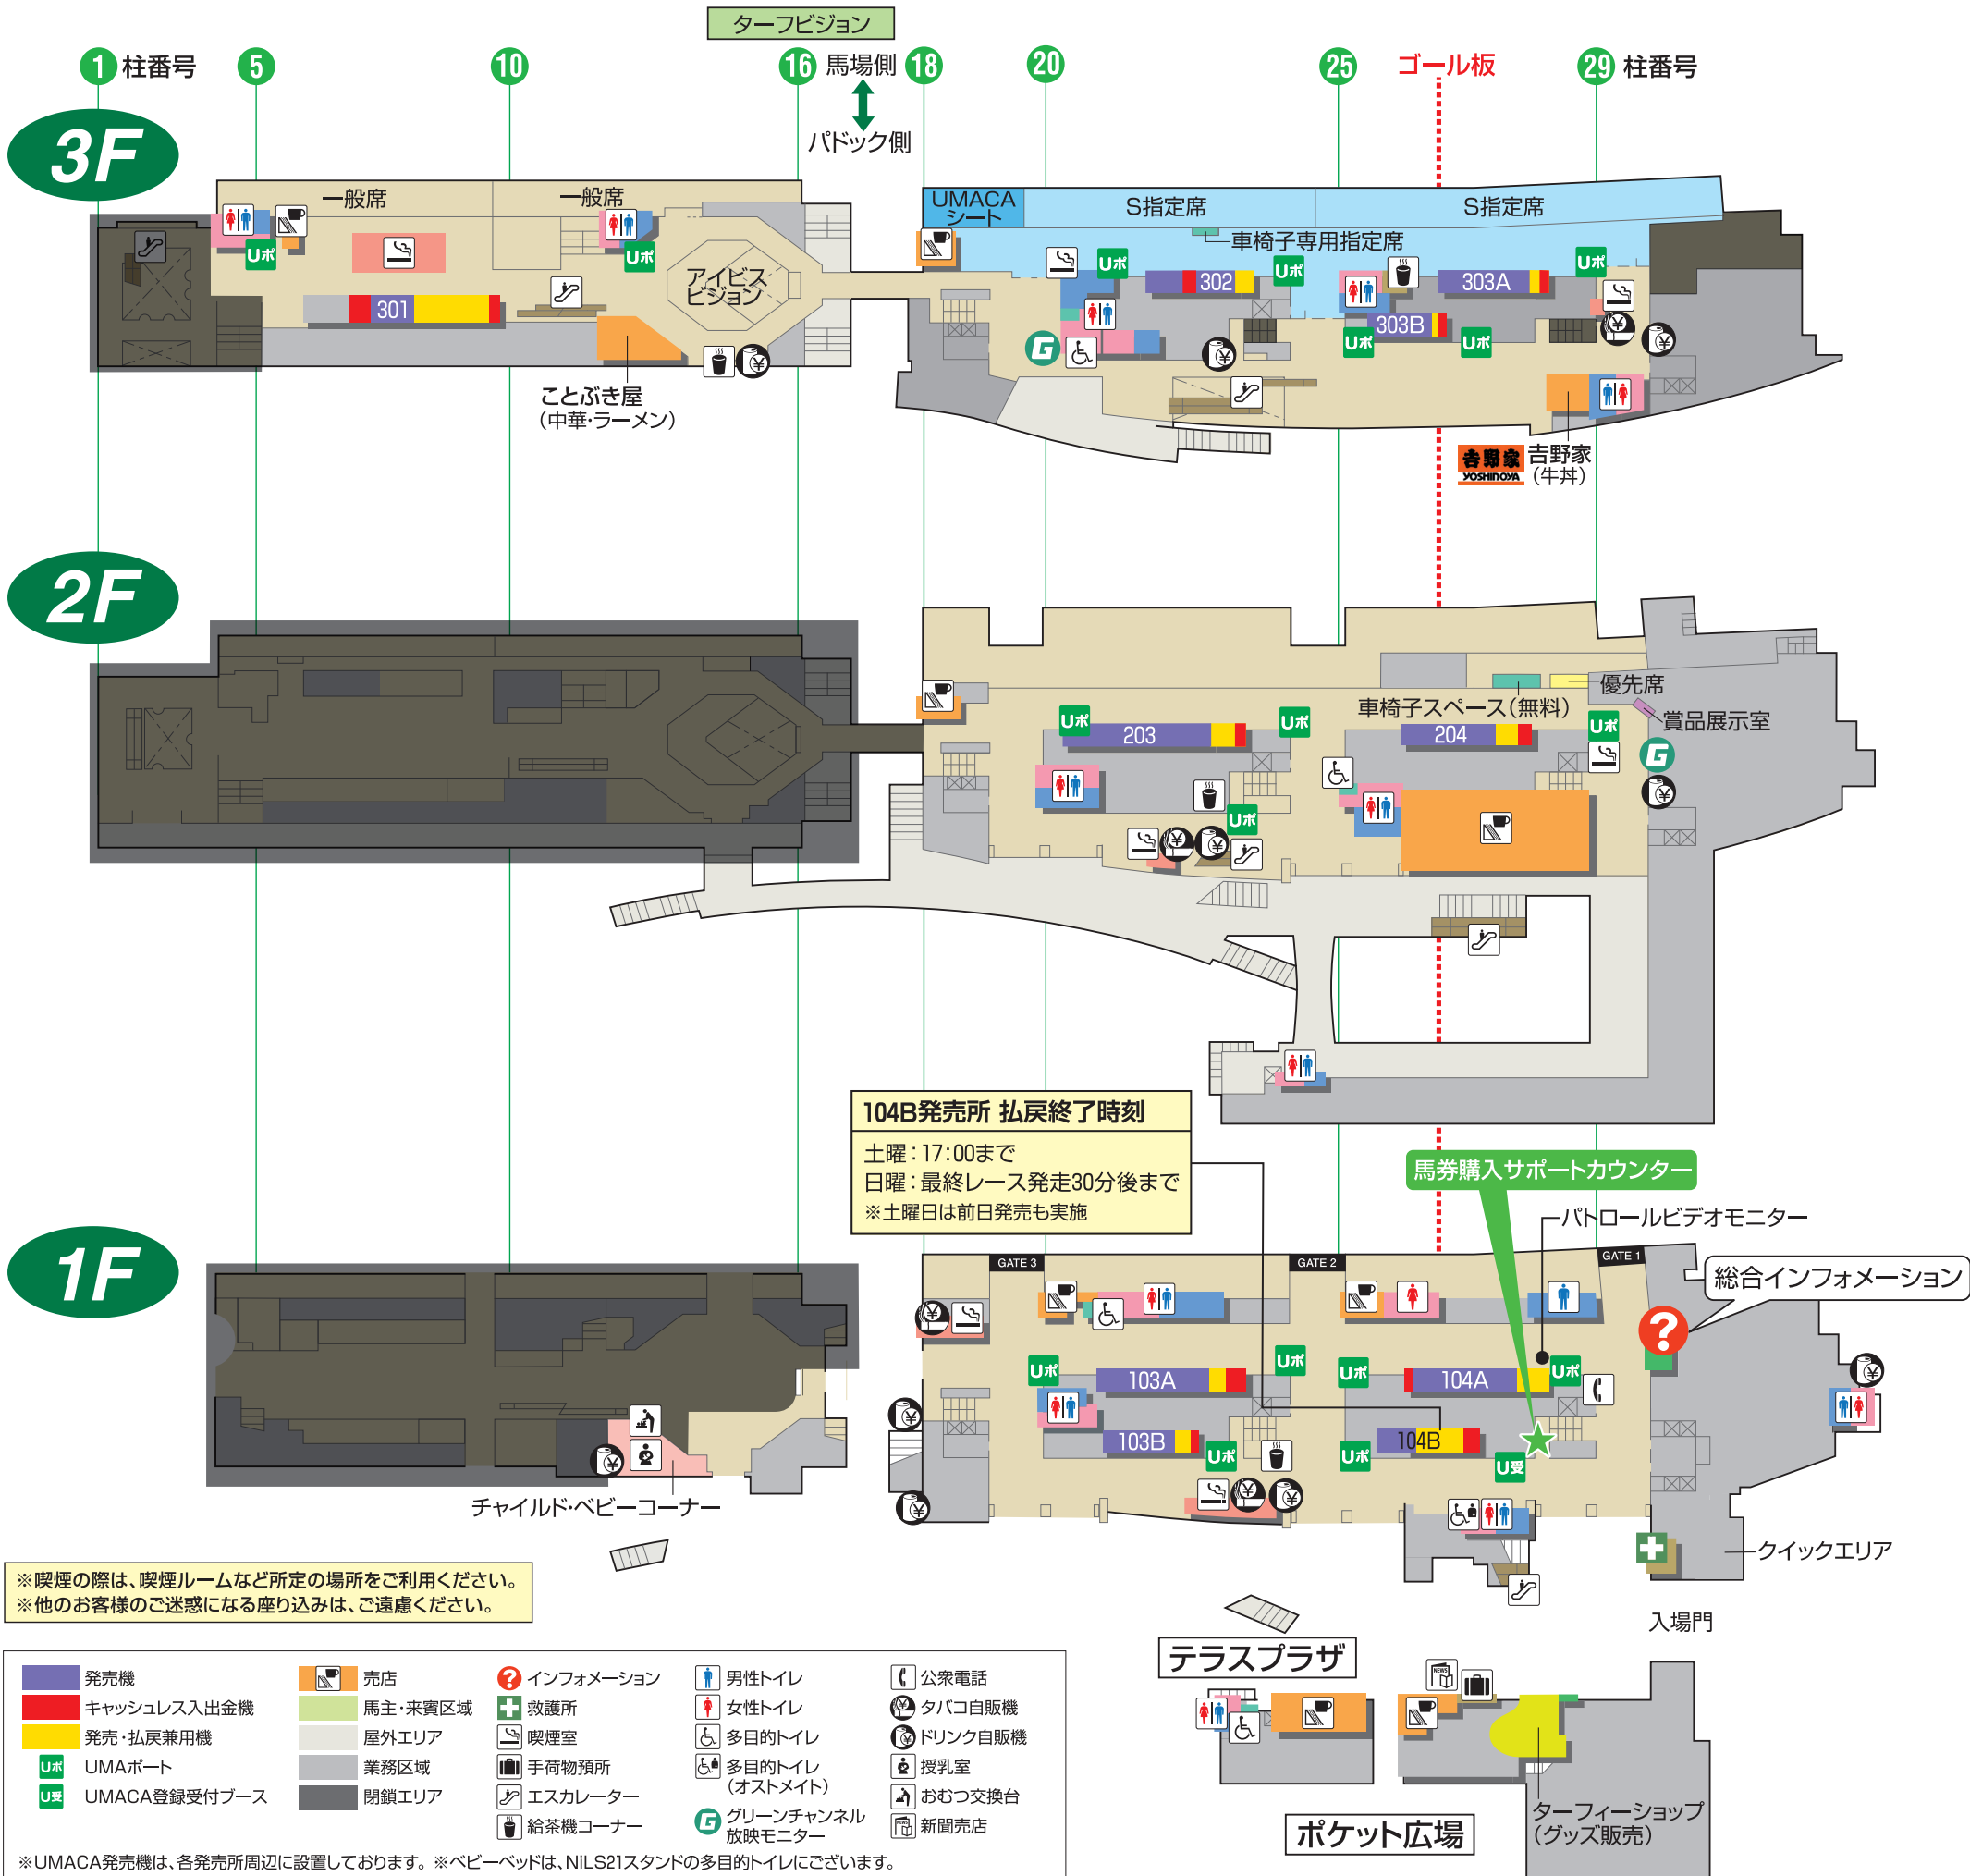

# アイビススタンド

# NiLS 21スタンド

※喫煙の際は、喫煙ルームなど所定の場所をご利用ください。  
 ※他のお客様のご迷惑になる座り込みは、ご遠慮ください。

発売機	売店	インフォメーション	男性トイレ	公衆電話
キャッシュレス入金機	馬主・来賓区域	救護所	女性トイレ	タバコ自販機
発売・払戻兼用機	屋外エリア	喫煙室	多目的トイレ	ドリンク自販機
UMAポート	業務区域	手荷物預所	多目的トイレ (オストメイト)	授乳室
UMACA登録受付ブース	閉鎖エリア	エスカレーター	グリーンチャンネル 放映モニター	おむつ交換台
		給茶機コーナー		新聞売店

※UMACA発売機は、各発売所周辺に設置しております。※ベビーベッドは、NiLS21スタンドの多目的トイレにご覧いただけます。