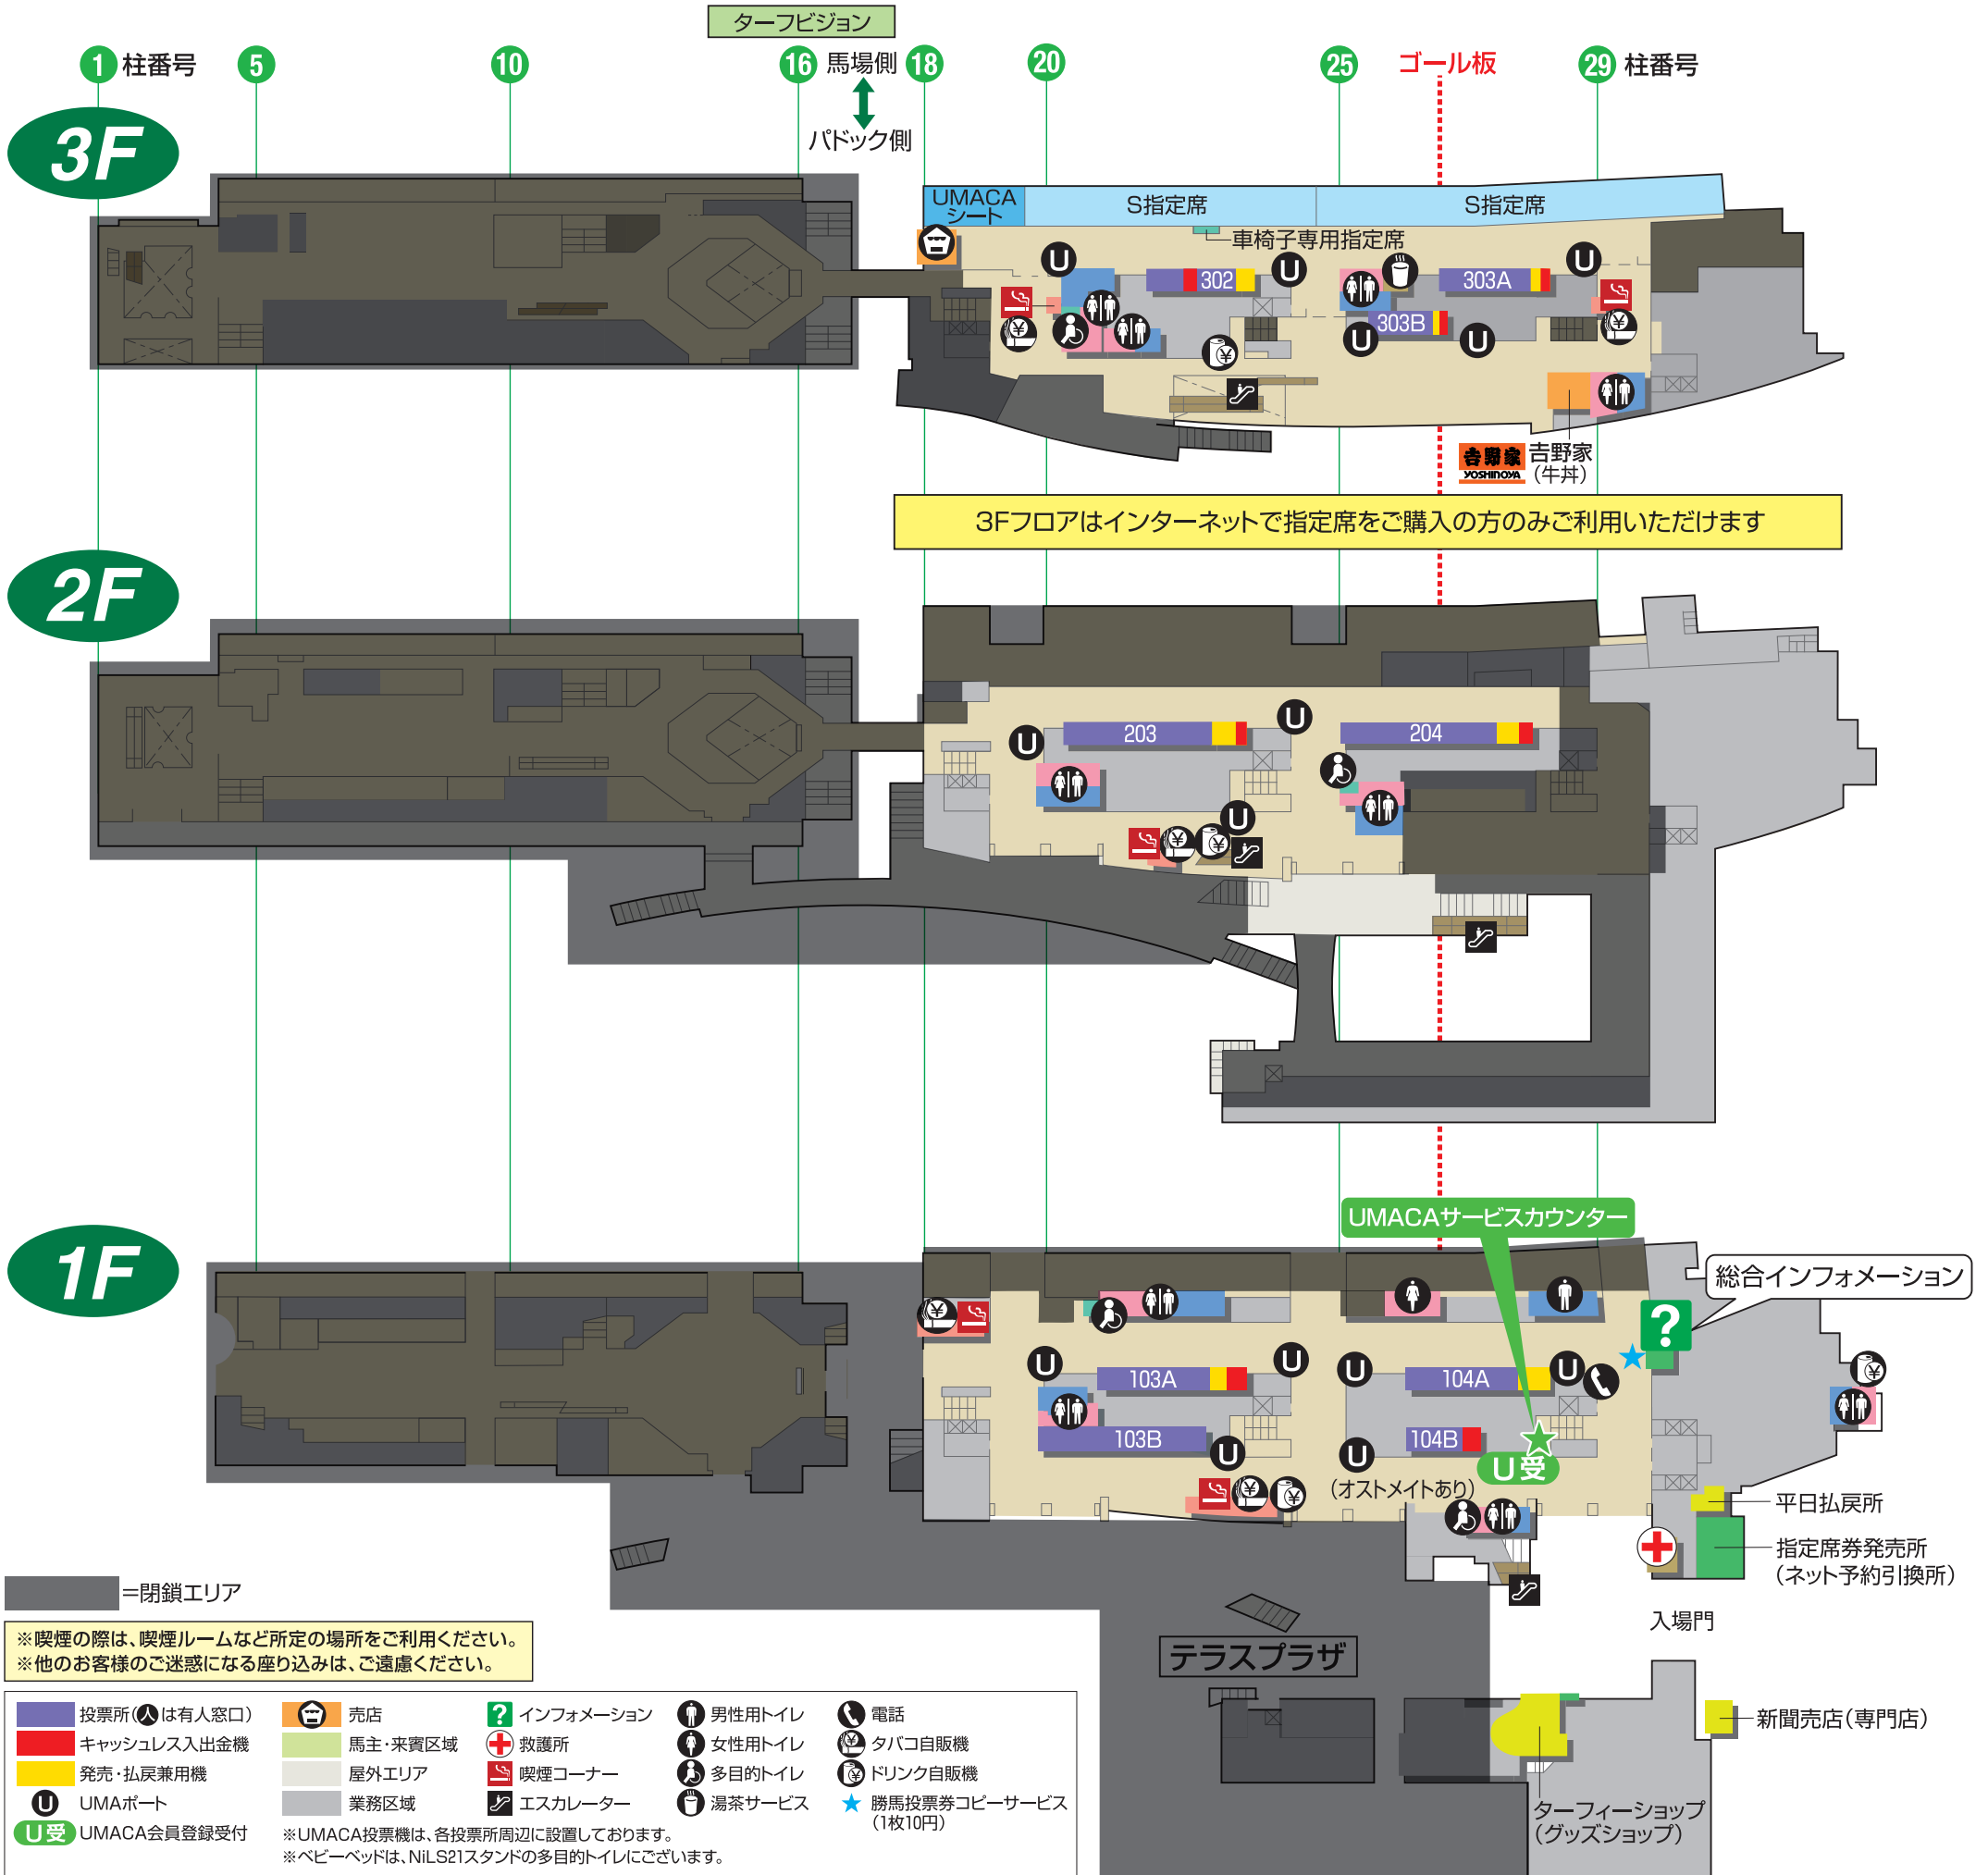

# アイビススタンド

# NiLS 21スタンド

3Fフロアはインターネットで指定席をご購入の方のみご利用いただけます

UMACAサービスカウンター

総合インフォメーション

平日払戻所

指定席券発売所  
(ネット予約引換所)

入場門

テラスプラザ

ターフショップ  
(グッズショップ)

新聞売店(専門店)

閉鎖エリア

※喫煙の際は、喫煙ルームなど所定の場所をご利用ください。  
※他のお客様のご迷惑になる座り込みは、ご遠慮ください。

- |  |  |  |  |  |
|--|--|--|--|--|
|  |  |  |  |  |
|  |  |  |  |  |
|  |  |  |  |  |
|  |  |  |  |  |
|  | ※UMACA投票機は、各投票所周辺に設置しております。<br>※ベビーベッドは、NiLS21スタンドの多目的トイレにございます。 |  |  |  |