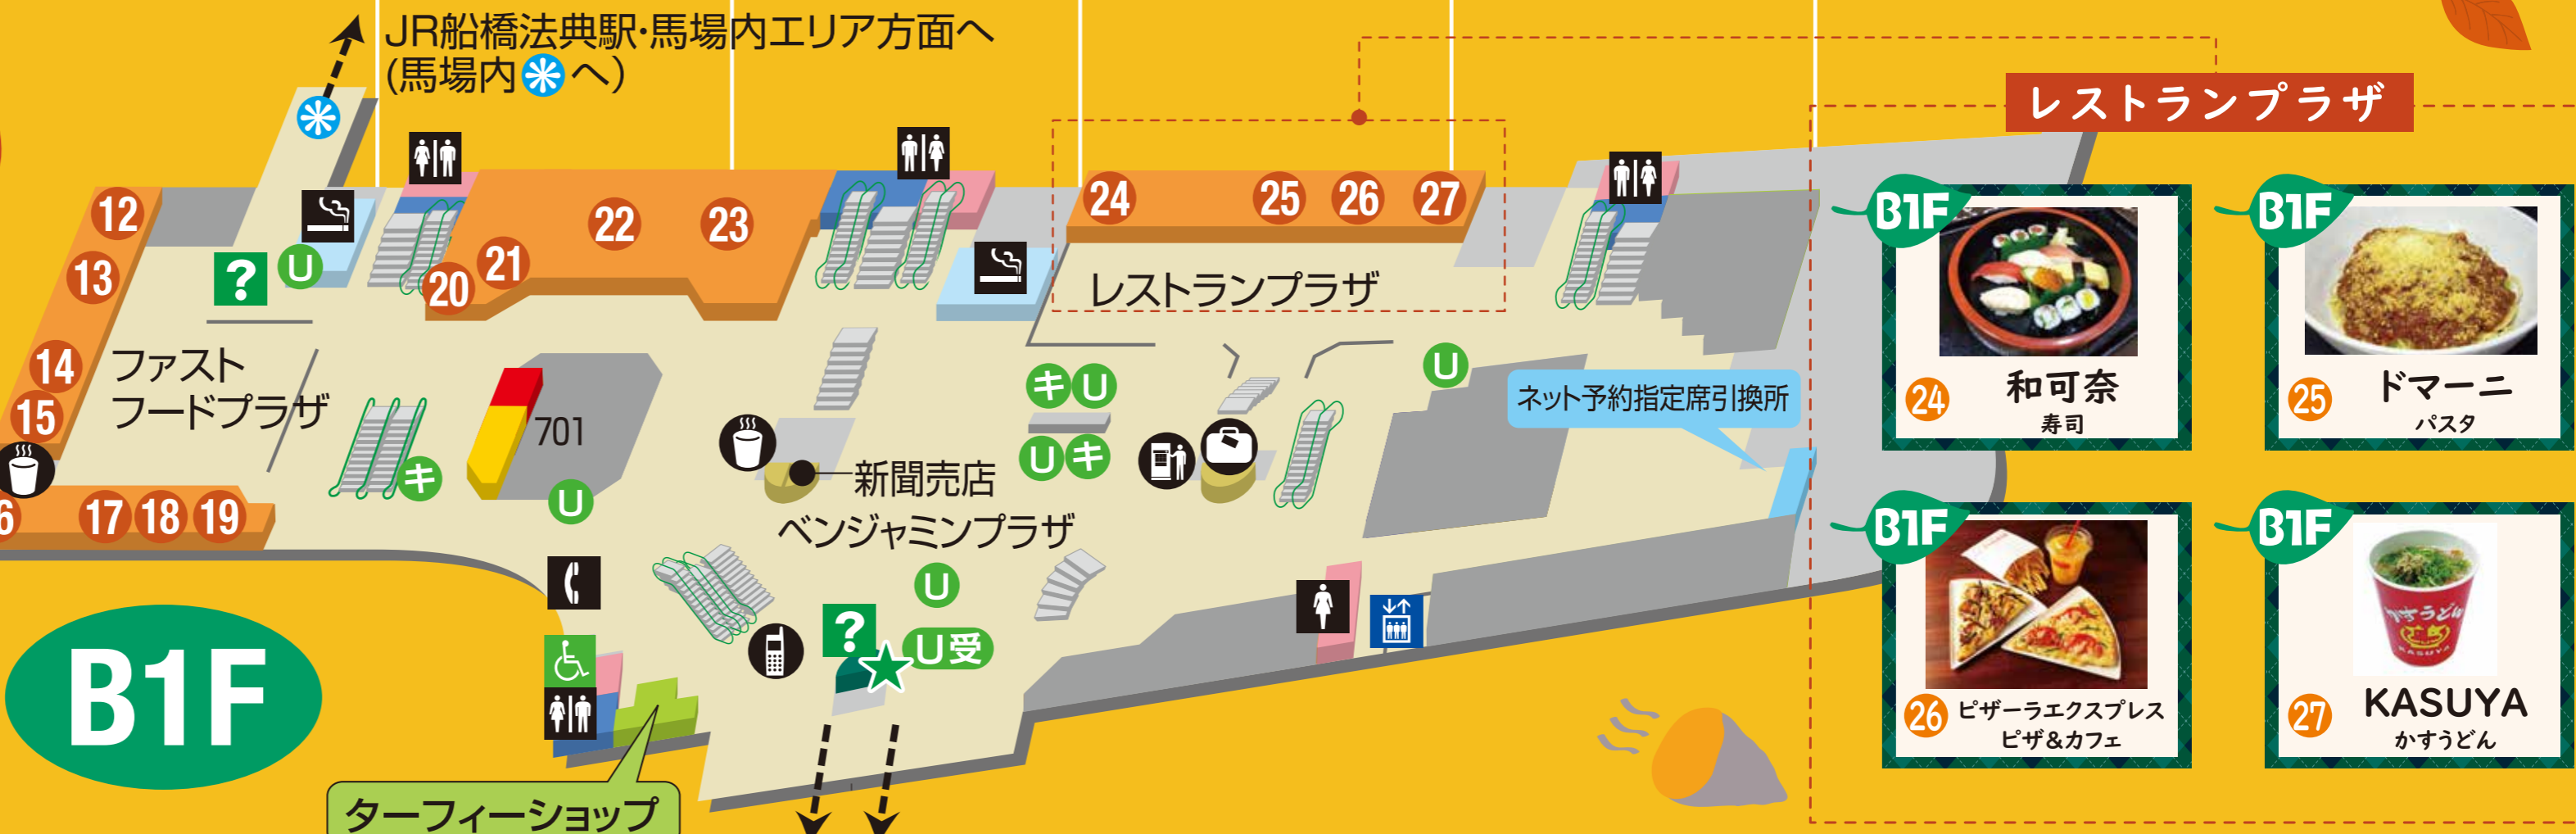

## レストラン・売店のご案内

場内での食べ歩きはご遠慮ください。ご協力の程宜しくお願い致します。

※画像・記載のある店舗以外は全て休止しております。※開設店舗は予告なしに内容を変更・休止する場合があります。※画像はイメージです。実際の商品とは異なる場合があります。

**3F**

1 Two days  
軽食・ドリンク

**2F**

2 京樽ガーデン  
和食・洋食

芝スタンド

南門

<b>1F</b>	<b>1F</b>	<b>1F</b>	<b>1F</b>	<b>1F</b>	<b>1F</b>	<b>1F</b>
3 Two days 軽食・ドリンク	4 耕一路 コーヒー・軽食	7 らあめんや楽 ラーメン	8 パドックV おつまみ・パスタ	9 ど・みそ ラーメン	10 金久右衛門 ラーメン	11 梅屋 そば・うどん・煮込み

### 馬場内

<b>馬場内</b>	<b>馬場内</b>	<b>馬場内</b>
28 ウィナーズ 軽食・ドリンク	29 Good Luck 軽食・ドリンク	30 飯処 福麵 ラーメン

<b>B1F</b>	<b>B1F</b>	<b>B1F</b>	<b>B1F</b>	<b>B1F</b>	<b>B1F</b>
12 ファーストキッチン ハンバーガー	13 吉野家 牛丼	14 福三 やきそば	15 翠松楼 ラーメン	16 鳥千 フライドチキン	17 梅屋 そば・うどん
<b>B1F</b>	<b>B1F</b>	<b>B1F</b>	<b>B1F</b>	<b>B1F</b>	<b>B1F</b>
18 トピカピ カレー	19 サンドドリンクコーナー ドリンク	20 サッポロドリンクコーナー ドリンク	21 三幸 甘味・豚汁	22 銀だこハイボール酒場 たこ焼き・ドリンク	23 セブン-イレブン コンビニ

**レストランプラザ**

<b>B1F</b>	<b>B1F</b>
24 和可奈 寿司	25 ドマーニ パスタ
<b>B1F</b>	<b>B1F</b>
26 ビザラエクスプレス ピザ&カフェ	27 KASUYA かすうどん