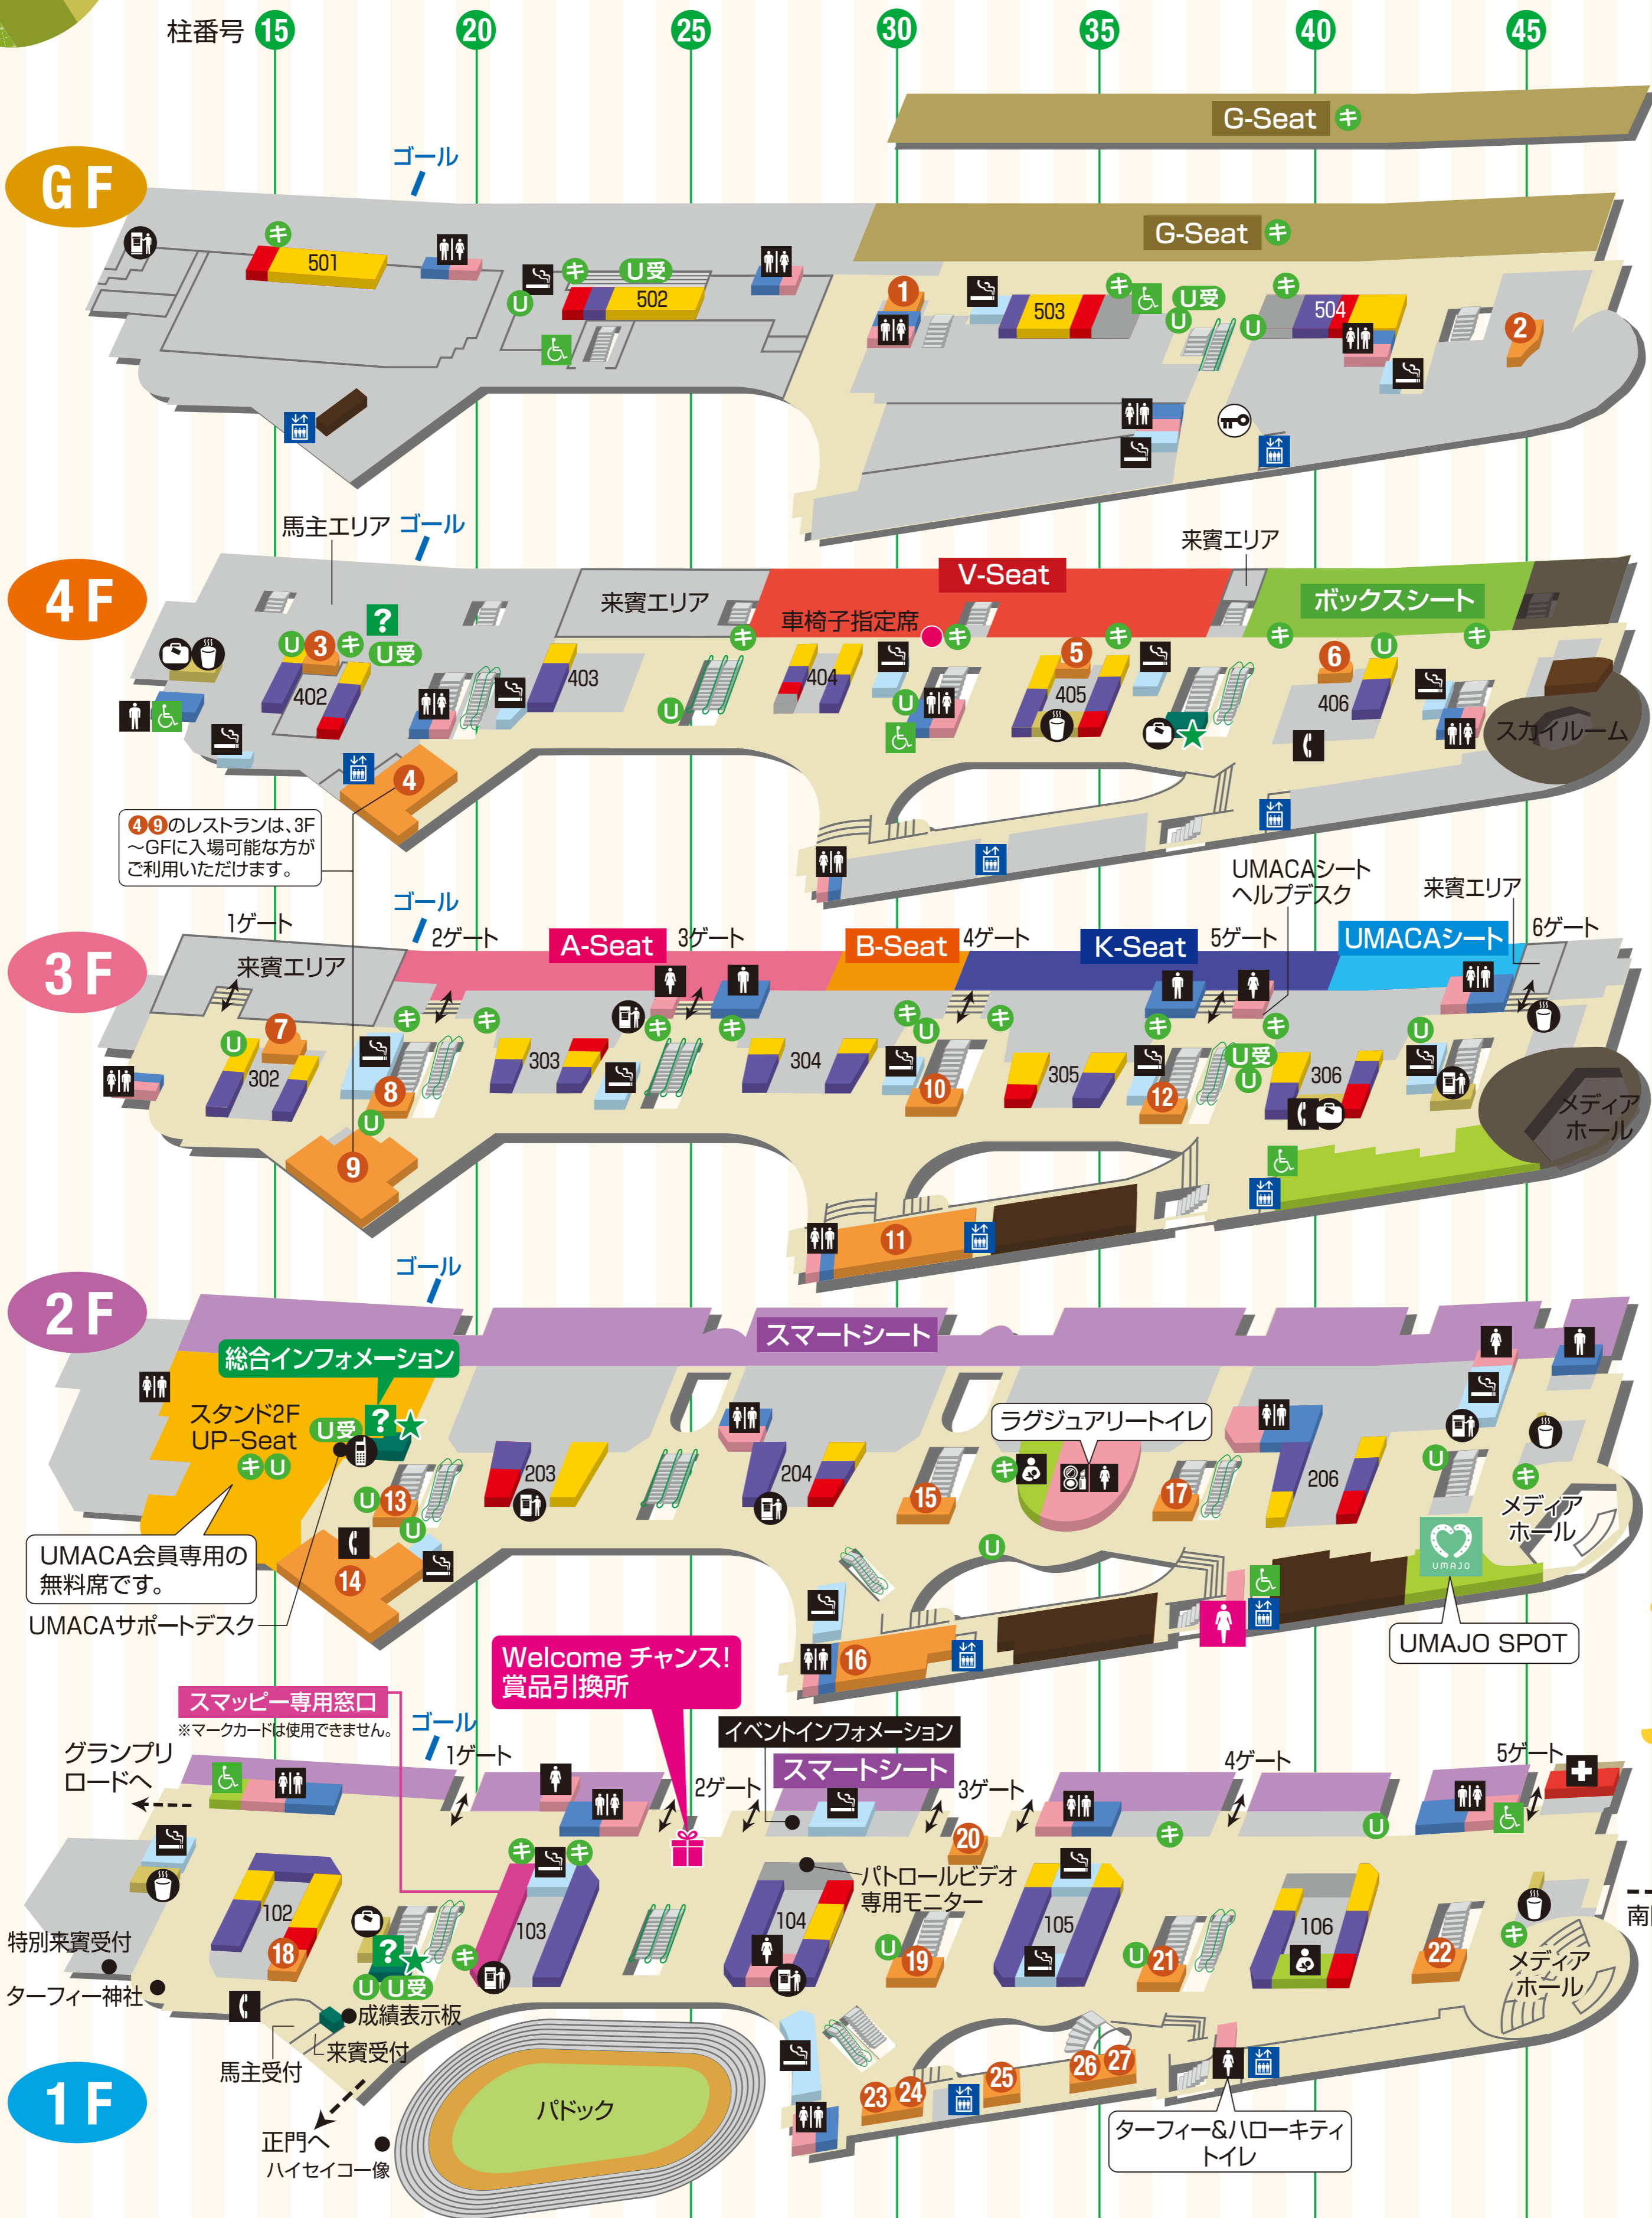

# レストラン・売店のご案内

第4回  
中山競馬  
2022/09/10 ~ 10/02

場内での食べ歩きはご遠慮ください。ご協力の程宜しくお願い致します。

**4F**  
3 Two days  
軽食・ドリンク

**4F**  
4 旬彩  
和食・洋食

**3F**  
7 サッポロドリンクコーナー  
ドリンク

**3F**  
8 Two days  
軽食・ドリンク

**3F**  
9 銀座ライオン  
洋食

**2F**  
13 Two days  
軽食・ドリンク

**2F**  
14 寿美家  
寿司

**GF**  
1 京樽ドリンク  
軽食・ドリンク

**GF**  
2 京樽ファイブ  
軽食・ドリンク

**4F**  
5 Two days  
軽食・ドリンク

**4F**  
6 サンドドリンクコーナー  
ドリンク

**3F**  
10 Two days  
軽食・ドリンク

**3F**  
11 いなば和幸  
とんかつ・ラーメン

**3F**  
12 Two days  
軽食・ドリンク

**2F**  
15 JOY  
コーヒー・軽食

**2F**  
16 京樽ガーデン  
和食・洋食

**2F**  
17 BAR SATSUKI  
ドリンク・スナック

**28** 芝スタンド

**1F**  
28 京樽南門  
軽食・ドリンク

**1F**  
18 Two days  
軽食・ドリンク

**1F**  
19 耕一路  
コーヒー・軽食

**1F**  
20 Two days ワゴン  
軽食・ドリンク

**1F**  
23 らあめんや楽  
ラーメン

**1F**  
24 パドックV  
おつまみ・パスタ

**1F**  
25 ど・みそ  
ラーメン

**1F**  
26 金久右衛門  
ラーメン

**1F**  
27 梅屋  
そば・うどん・煮込み

**馬場内**  
45 ウィナーズ  
軽食・ドリンク

**馬場内**  
46 Good Luck  
軽食・ドリンク