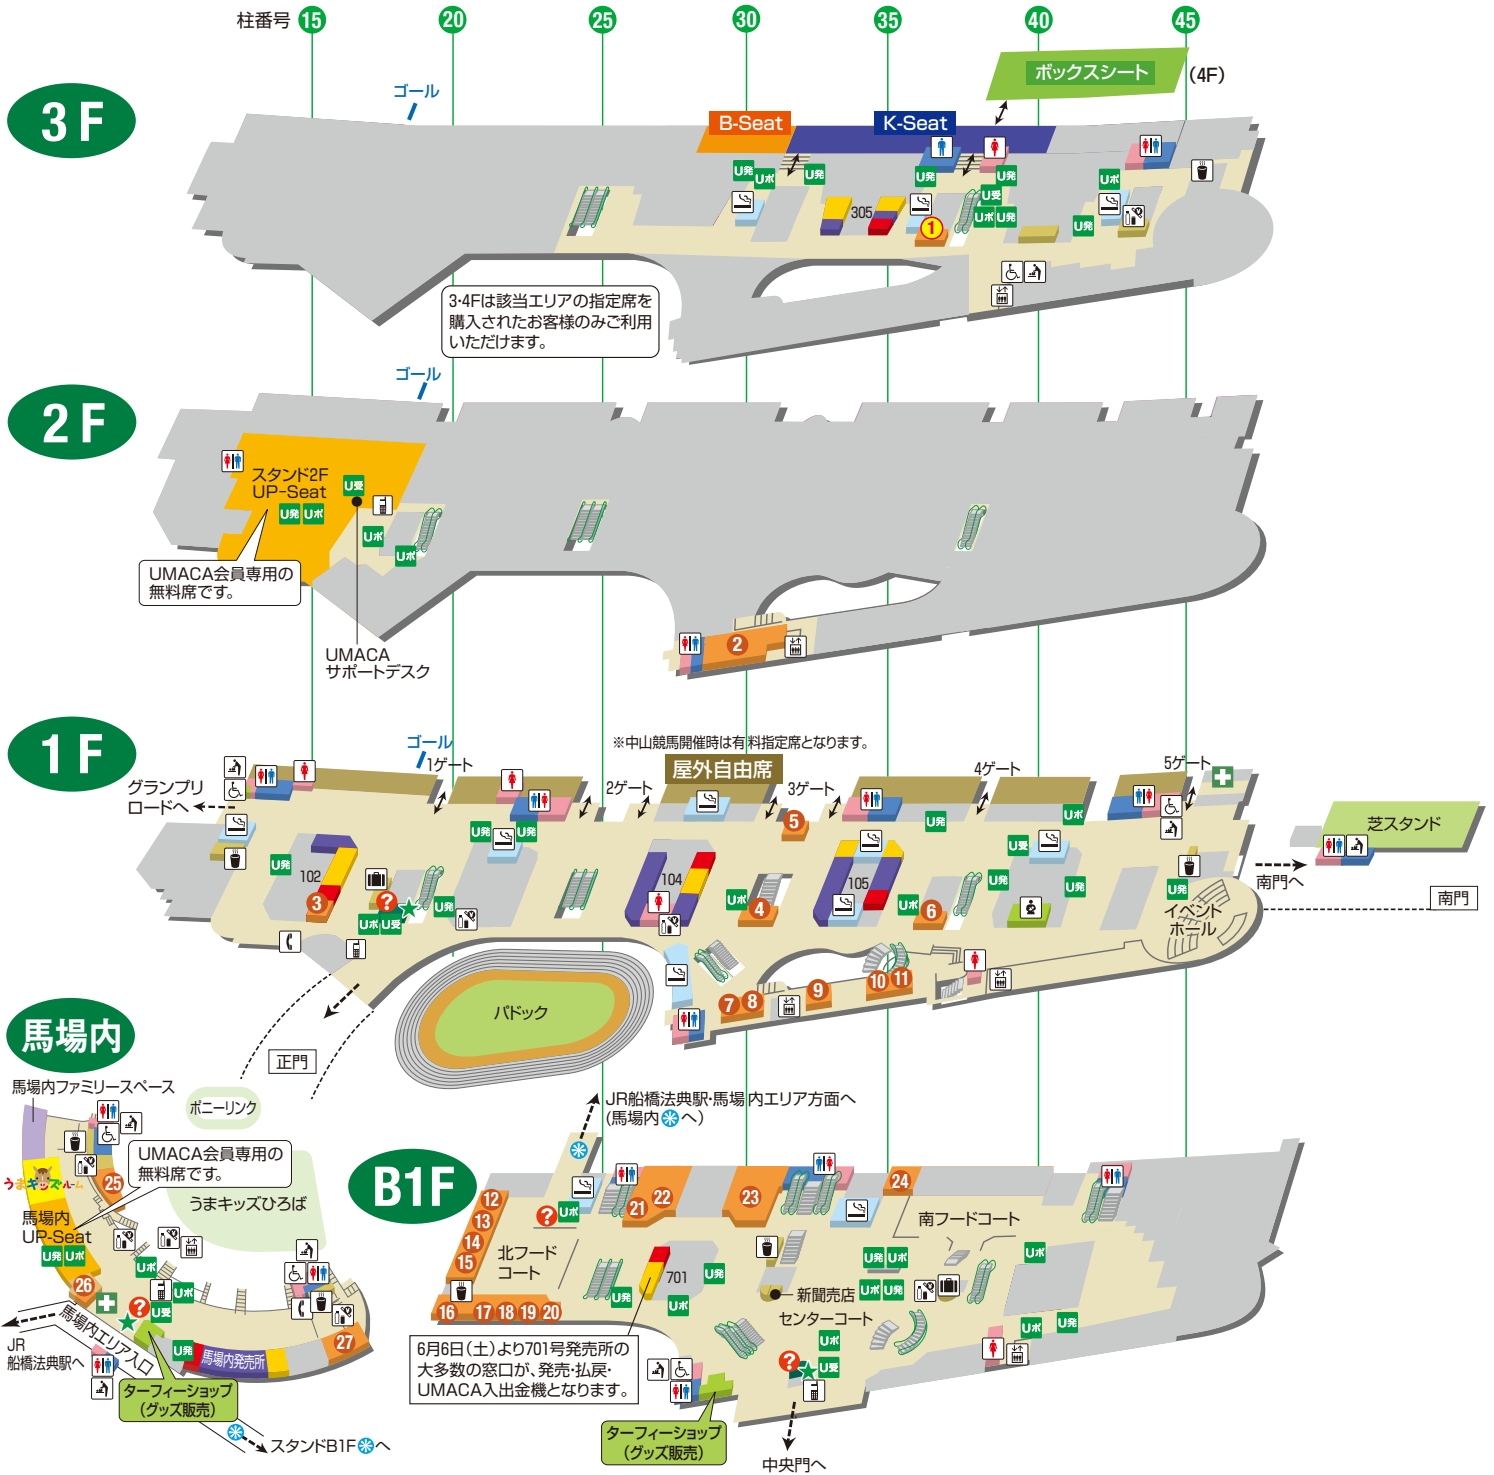

今開催は範囲を制限して営業しております

メインスタンド

- | | | |
|---------------------|------------|--------|
| 発売専用機 | エレベーター | 男性トイレ |
| 発売・払戻兼用機 (数字は発売所番号) | インフォメーション | 女性トイレ |
| UMACA入出金機 | 救護所 | おむつ交換台 |
| UMACA発売機 | 手荷物預所 | 授乳室 |
| UMAポート | 公衆電話 | 多目的トイレ |
| UMACA登録受付ブース | 携帯電話充電サービス | |
| レストラン・売店 | 給茶機コーナー | |
| 関係者エリア | 自販機コーナー | |
| | 喫煙室 | |
| | 馬券コピーサービス | |
- ※2026年6月21日(日)をもってサービスを終了します。

- 発売・払戻・入出金開始時刻
【9:20】102号・馬場内発売所の一部窓口
【9:30】上記以外の全発売所
※UMACA発売機は開門から発売開始
- 前日発売・払戻・入出金終了時刻
【17:00】701号発売所

- ※ 喫煙の際は、喫煙室など所定の場所をご利用ください。
- ※ 他のお客様のご迷惑になる座り込みは、ご遠慮ください。

店舗

- | | | | |
|-----------|---|--|---|
| 3F | ① ドリンク・軽食 Two days クレジットカード電子マネーOK | 12 ハンバーガー ファーストキッチン クレジットカード電子マネーOK | |
| 2F | ② 和食・洋食 京樽ガーデン クレジットカード電子マネーOK | 18 牛井 吉野家 | |
| | ③ ドリンク・軽食 Two days クレジットカード電子マネーOK | 14 焼きそば 福三 クレジットカード電子マネーOK | |
| | ④ コーヒー・軽食 耕一路 電子マネーOK | 15 ラーメン 翠松楼 | |
| | ⑤ ドリンク・軽食 京樽ワゴン クレジットカード電子マネーOK | 16 フライドチキン 鳥千 クレジットカード電子マネーOK | |
| | ⑥ ドリンク・軽食 Two days クレジットカード電子マネーOK | 17 そば・うどん 蕎麦一 クレジットカード電子マネーOK | |
| 1F | ⑦ ラーメンらあめんや楽 | B1F | 18 カレードブカビ |
| | ⑧ 唐揚げポテト バドックV | 19 ドリンク サントリードリンクコーナー クレジットカード電子マネーOK | |
| | ⑨ ラーメン どみそ | 20 揚げ餃子・ビール 東スポ食堂 クレジットカード電子マネーOK | |
| | ⑩ ラーメン・カレー 金久右衛門 クレジットカード電子マネーOK | 21 ドリンク サッポロドリンクコーナー クレジットカード電子マネーOK | |
| | ⑪ ポテト唐揚げ GRAZY POTATO からきち屋 クレジットカード電子マネーOK | 22 甘味・豚汁 三幸 クレジットカード電子マネーOK | |
| | | 23 コンビニ セブンイレブン クレジットカード電子マネーOK | |
| | | 24 寿司 和可奈 | |
| | | 馬場内 | 25 ドリンク・軽食 ウイナーズ クレジットカード電子マネーOK |
| | | | 26 軽食・ドリンク Good Luck クレジットカード電子マネーOK |
| | | | 27 ラーメン・丼物 飯処 福麩 クレジットカード電子マネーOK |