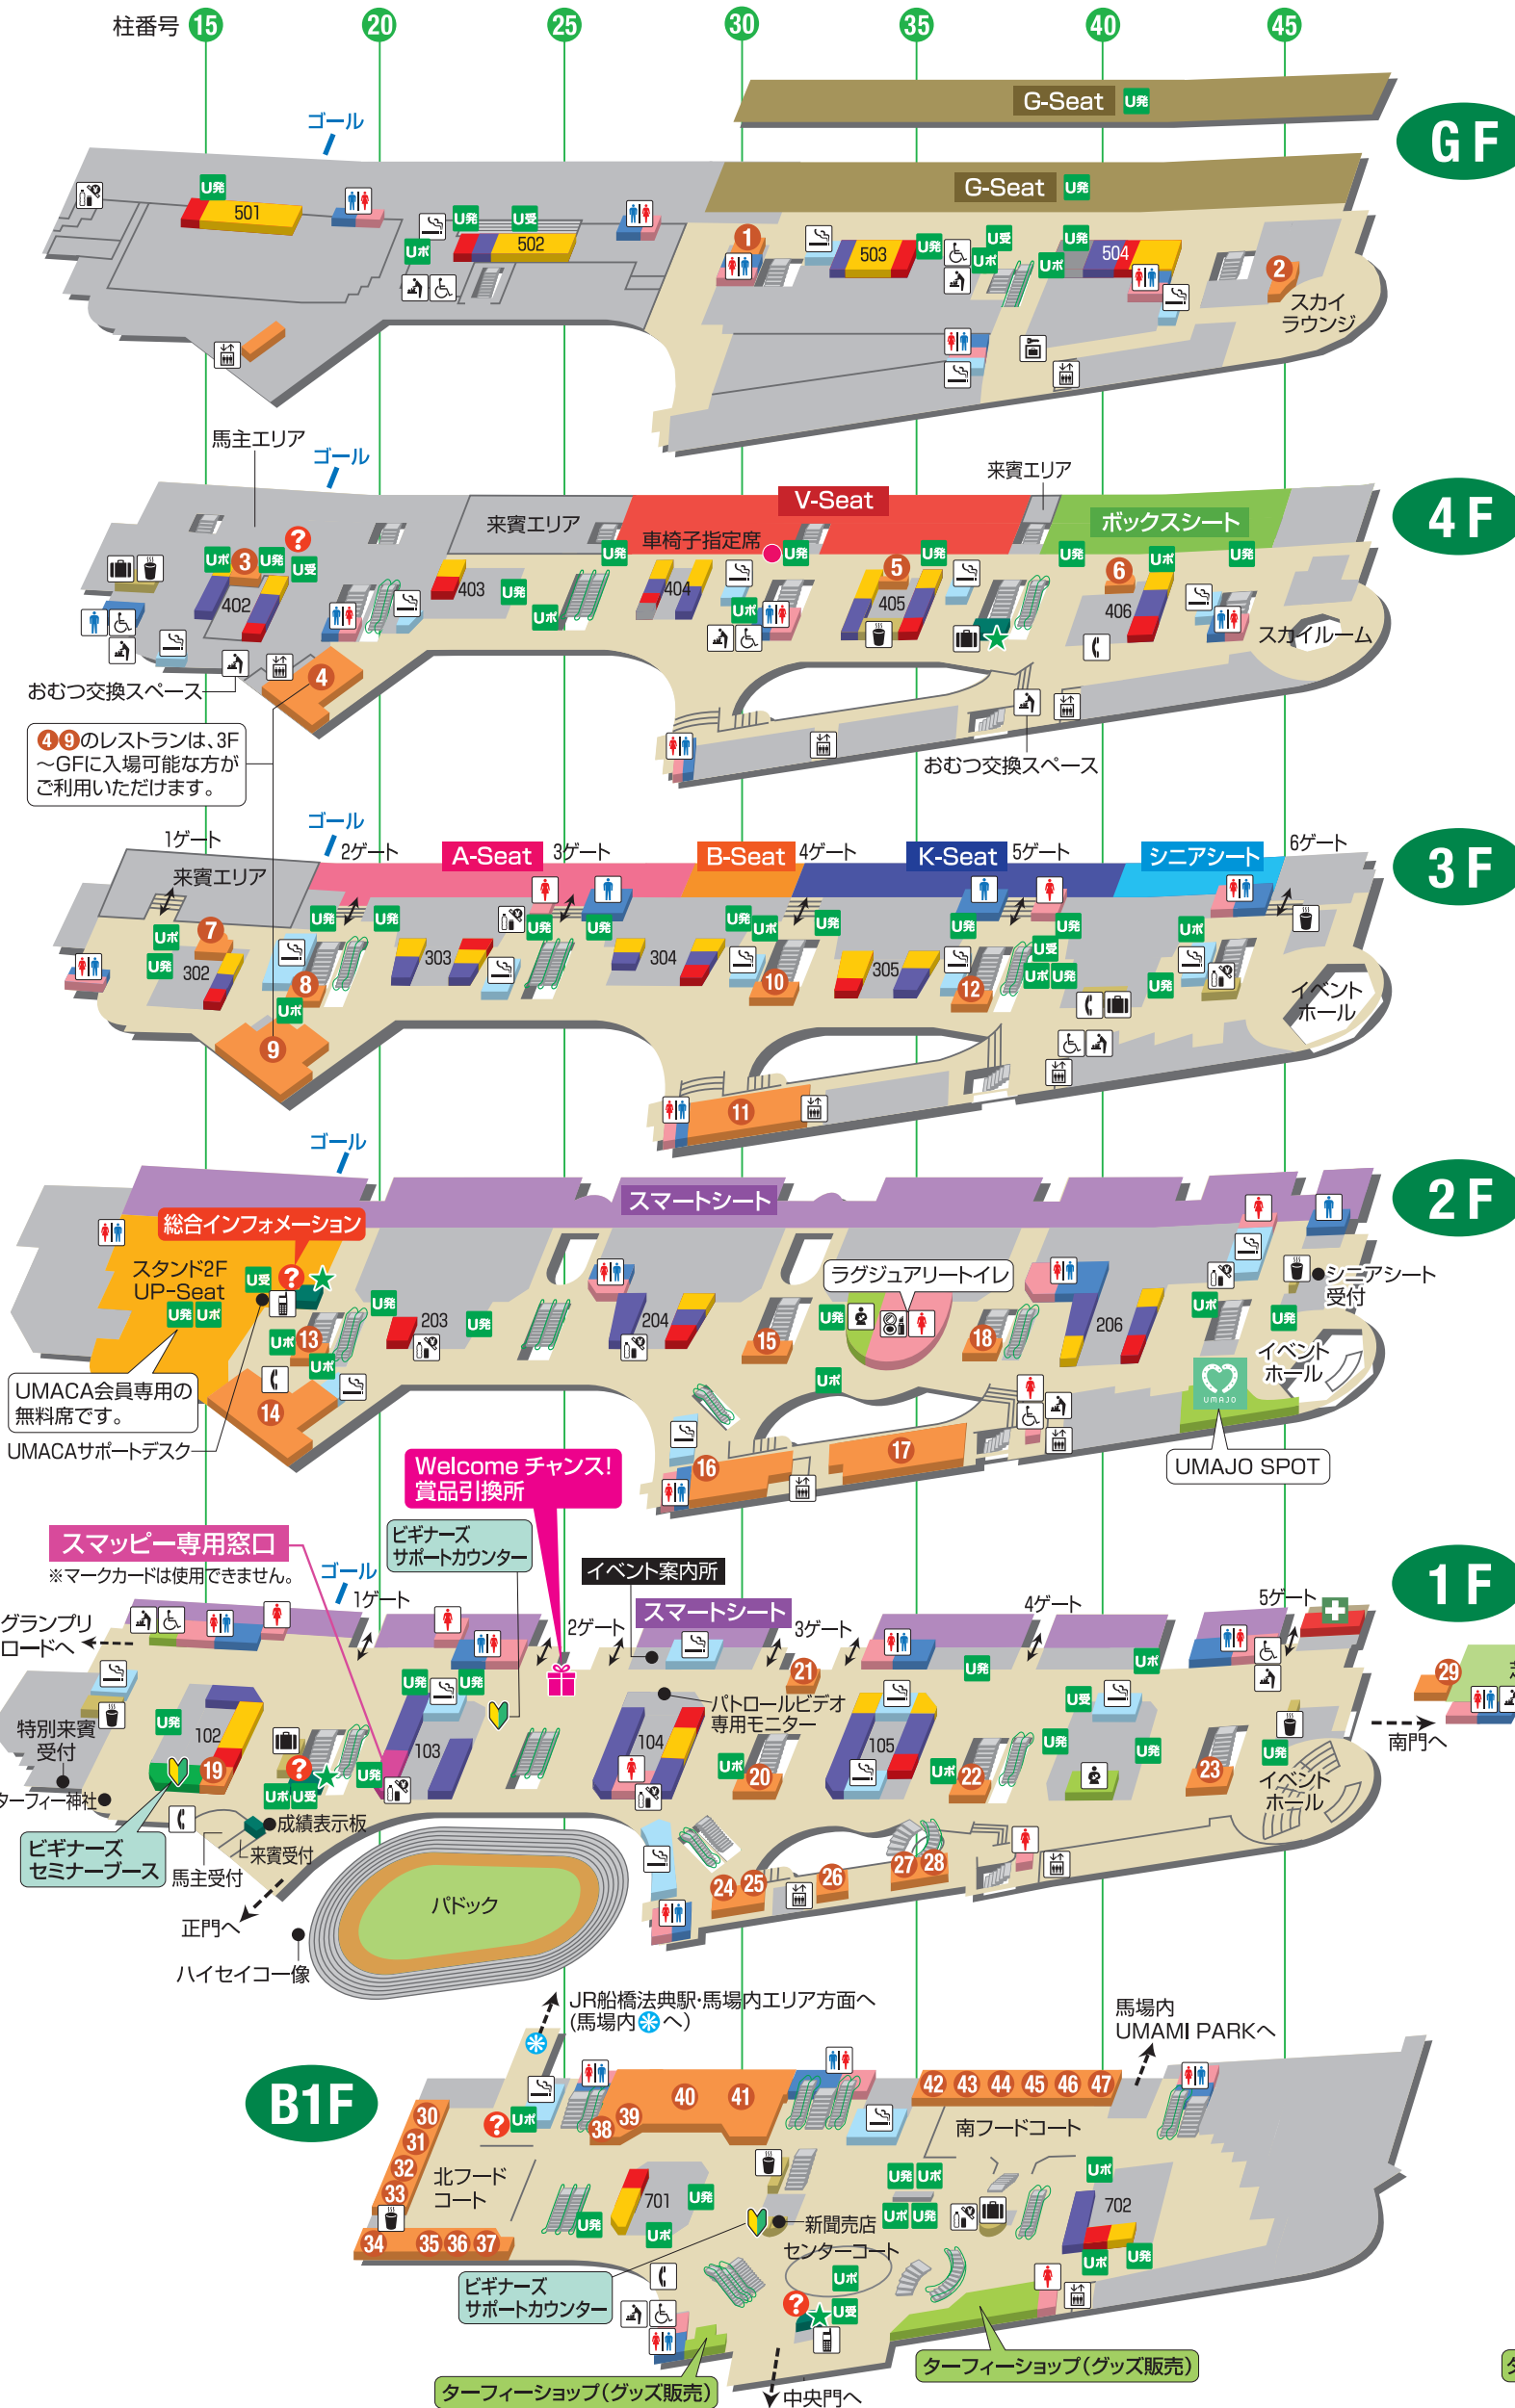

メインスタンド

メインスタンド店舗

- GF
 - 1 ドリンク・軽食 京樽ドリンク
 - 2 ドリンク・軽食 京樽ファイブ
- 4F
 - 3 ドリンク・軽食 Two days クレジットカード電子マネーOK ※
 - 4 和食・洋食 旬彩 クレジットカード電子マネーOK ※
 - 5 ドリンク・軽食 Two days クレジットカード電子マネーOK ※
 - 6 ドリンク サントリードリンクコーナー クレジットカード電子マネーOK ※
- 3F
 - 7 ドリンク サッポロドリンクコーナー クレジットカード電子マネーOK ※
 - 8 ドリンク・軽食 Two days クレジットカード電子マネーOK ※
 - 9 洋食 銀座ライオン クレジットカード電子マネーOK ※
 - 10 ドリンク・軽食 Two days クレジットカード電子マネーOK ※
 - 11 とんかつラーメン いなば和幸 クレジットカード電子マネーOK ※
 - 12 ドリンク・軽食 Two days クレジットカード電子マネーOK ※
- 2F
 - 13 ドリンク・軽食 Two days クレジットカード電子マネーOK ※
 - 14 寿司 寿美家 クレジットカード電子マネーOK ※
 - 15 コーヒー軽食 JOY クレジットカード電子マネーOK ※
 - 16 和食・洋食 京樽ガーデン
 - 17 パスタ・オムライス Milano
 - 18 ドリンク・スナック BAR SATSUKI クレジットカード電子マネーOK ※
- 1F
 - 19 ドリンク・軽食 Two days クレジットカード電子マネーOK ※
 - 20 コーヒー軽食 耕一路 電子マネーOK ※
 - 21 ドリンク・軽食 Two days クレジットカード電子マネーOK ※
 - 22 ドリンク・軽食 Two days クレジットカード電子マネーOK ※
 - 23 フレッシュジュースかき氷 アンカドレ クレジットカード電子マネーOK ※
 - 24 ラーメン らあめんや楽
 - 25 唐揚げ・ポテト パドックV
 - 26 ラーメン ど・みそ
 - 27 ラーメン・カレー 金久右衛門 クレジットカード電子マネーOK ※
 - 28 そば・うどん・煮込み 梅屋
 - 29 ドリンク・軽食 京樽南門
- B1F
 - 30 ハンバーガー ファーストキッチン クレジットカード電子マネーOK ※
 - 31 牛丼 吉野家
 - 32 やきそば・コーヒー 福三 クレジットカード電子マネーOK ※
 - 33 ラーメン 翠松楼
 - 34 フライドチキン 鳥干 クレジットカード電子マネーOK ※
 - 35 そば・うどん・煮込み 梅屋
 - 36 カレートポカビ
 - 37 ドリンク サントリードリンクコーナー
 - 38 ドリンク サッポロドリンクコーナー クレジットカード電子マネーOK ※
 - 39 甘味・豚汁 三幸 クレジットカード電子マネーOK ※
 - 40 たこ焼き・ドリンク 銀だこハイボール酒場
 - 41 コンビニ セブン-イレブン クレジットカード電子マネーOK ※
 - 42 寿司 和可奈
 - 43 ホルモン焼肉 ココロ焦ガレ クレジットカード電子マネーOK ※
 - 44 うな丼 名代宇奈とと クレジットカード電子マネーOK ※
 - 45 パスタドマーニ
 - 46 ピザ&カフェ ピザラエクスプレス クレジットカード電子マネーOK ※
 - 47 かすうどん KASUYA クレジットカード電子マネーOK ※