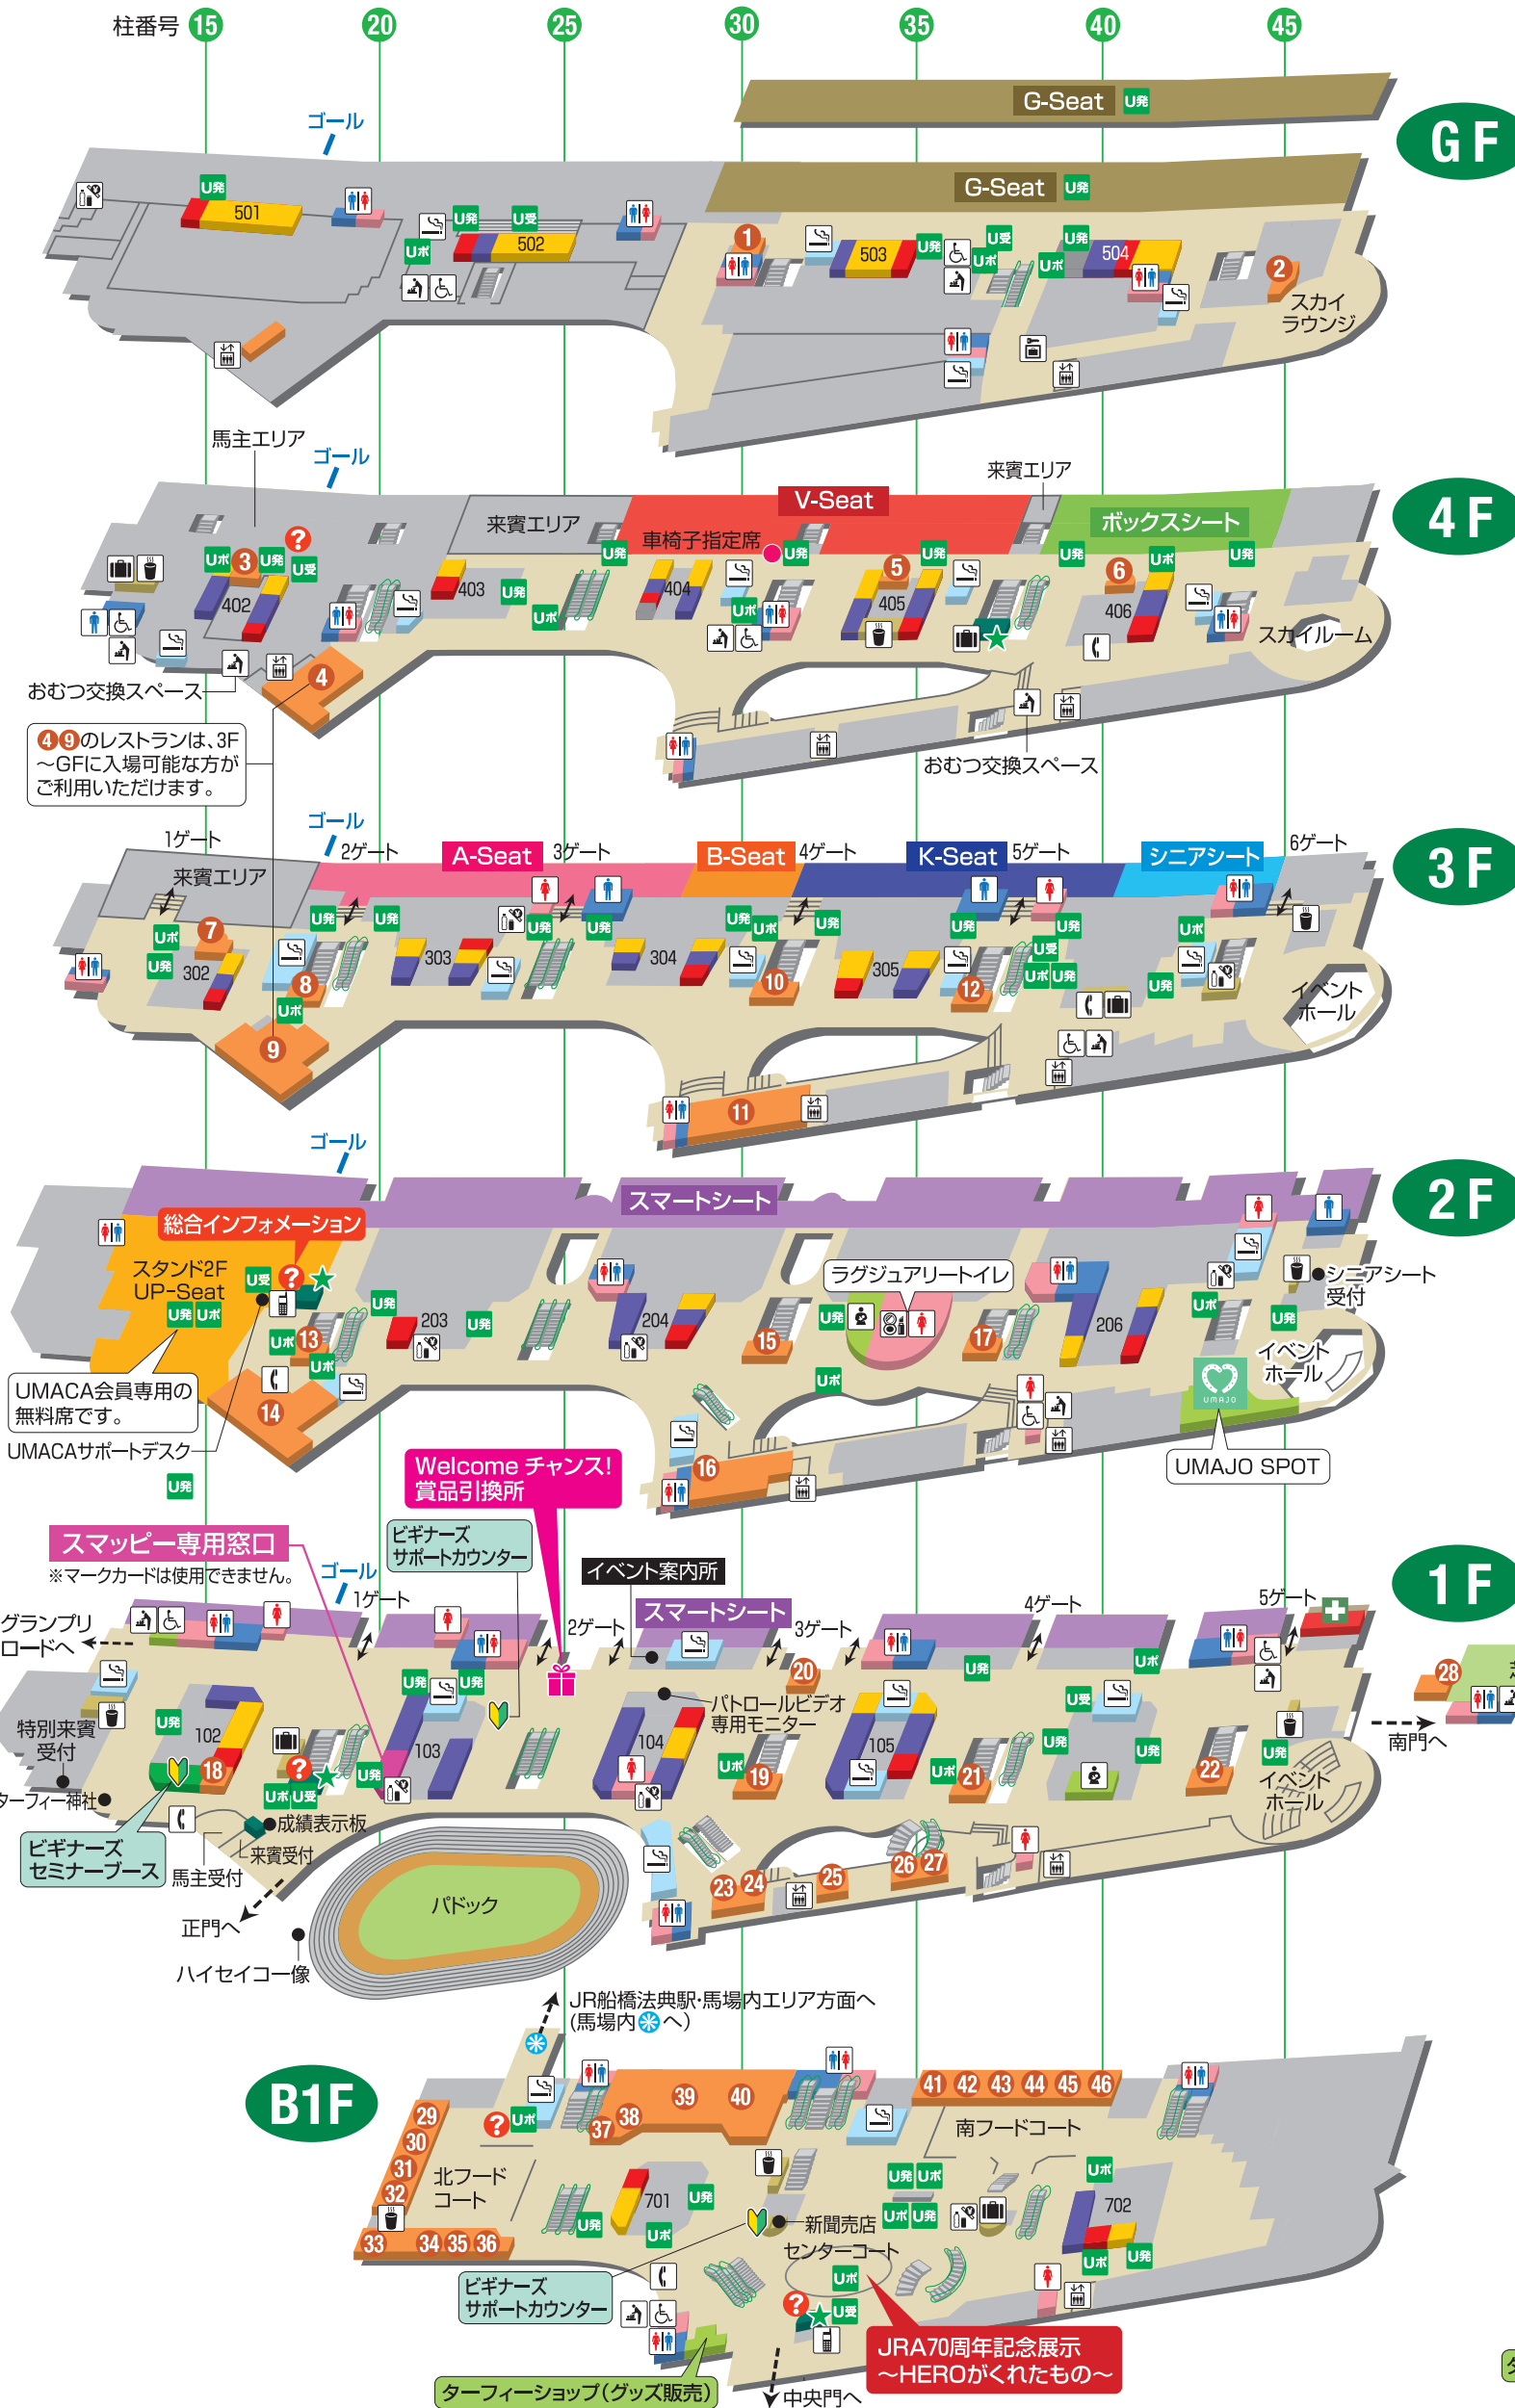

メインスタンド

メインスタンド店舗

- GF**
 - 1 ドリンク・軽食 京樽ドリンク
 - 2 ドリンク・軽食 京樽ファイブ
- 4F**
 - 3 ドリンク・軽食 Two days クレジットカード電子マネーOK ※
 - 4 和食・洋食 旬彩 クレジットカード電子マネーOK ※
 - 5 ドリンク・軽食 Two days クレジットカード電子マネーOK ※
 - 6 ドリンク サントリードリンクコーナー クレジットカード電子マネーOK ※
- 3F**
 - 7 ドリンク サントリードリンクコーナー クレジットカード電子マネーOK ※
 - 8 ドリンク・軽食 Two days クレジットカード電子マネーOK ※
 - 9 洋食 銀座ライオン クレジットカード電子マネーOK ※
 - 10 ドリンク・軽食 Two days クレジットカード電子マネーOK ※
 - 11 とんかつ・ラーメン いなば和幸 クレジットカード電子マネーOK ※
 - 12 ドリンク・軽食 Two days クレジットカード電子マネーOK ※
- 2F**
 - 13 ドリンク・軽食 Two days クレジットカード電子マネーOK ※
 - 14 寿司 寿美家 クレジットカード電子マネーOK ※
 - 15 コーヒー・軽食 JOY クレジットカード電子マネーOK ※
 - 16 和食・洋食 京樽ガーデン
 - 17 ドリンク・スナック BAR SATSUKI クレジットカード電子マネーOK ※
- 1F**
 - 18 ドリンク・軽食 Two days クレジットカード電子マネーOK ※
 - 19 コーヒー・軽食 耕一路 電子マネーOK ※
 - 20 ドリンク・軽食 Two days クレジットカード電子マネーOK ※
 - 21 ドリンク・軽食 Two days クレジットカード電子マネーOK ※
 - 22 ドリンク・軽食 Two days クレジットカード電子マネーOK ※
 - 23 ラーメン らあめんや楽
 - 24 唐揚げ・ポテト バドックV
 - 25 ラーメン ど・みそ
 - 26 ラーメン・カレー 金久右衛門 クレジットカード電子マネーOK ※
 - 27 そば・うどん・煮込み 梅屋
 - 28 ドリンク・軽食 京樽南門
- B1F**
 - 29 ハンバーガー ファーストキッチン クレジットカード電子マネーOK ※
 - 30 牛丼 吉野家
 - 31 やきそば・コーヒー 福三 クレジットカード電子マネーOK ※
 - 32 ラーメン 翠松楼
 - 33 フライドチキン 鳥干 クレジットカード電子マネーOK ※
 - 34 そば・うどん・煮込み 梅屋
 - 35 カレー トカピ
 - 36 ドリンク サントリードリンクコーナー
 - 37 ドリンク サントリードリンクコーナー クレジットカード電子マネーOK ※
 - 38 甘味・豚汁 三幸 クレジットカード電子マネーOK ※
 - 39 たこ焼き・ドリンク 銀だこハイボール酒場
 - 40 コンビニ セブン-イレブン クレジットカード電子マネーOK ※
 - 41 寿司 和可奈
 - 42 ホルモン焼肉 ココロ焦ガレ クレジットカード電子マネーOK ※
 - 43 うな丼 名代宇奈とと クレジットカード電子マネーOK ※
 - 44 パスタ ドマーニ
 - 45 ピザ&カフェ ピザラエクスプレス クレジットカード電子マネーOK ※
 - 46 かすうどん KASUYA クレジットカード電子マネーOK ※