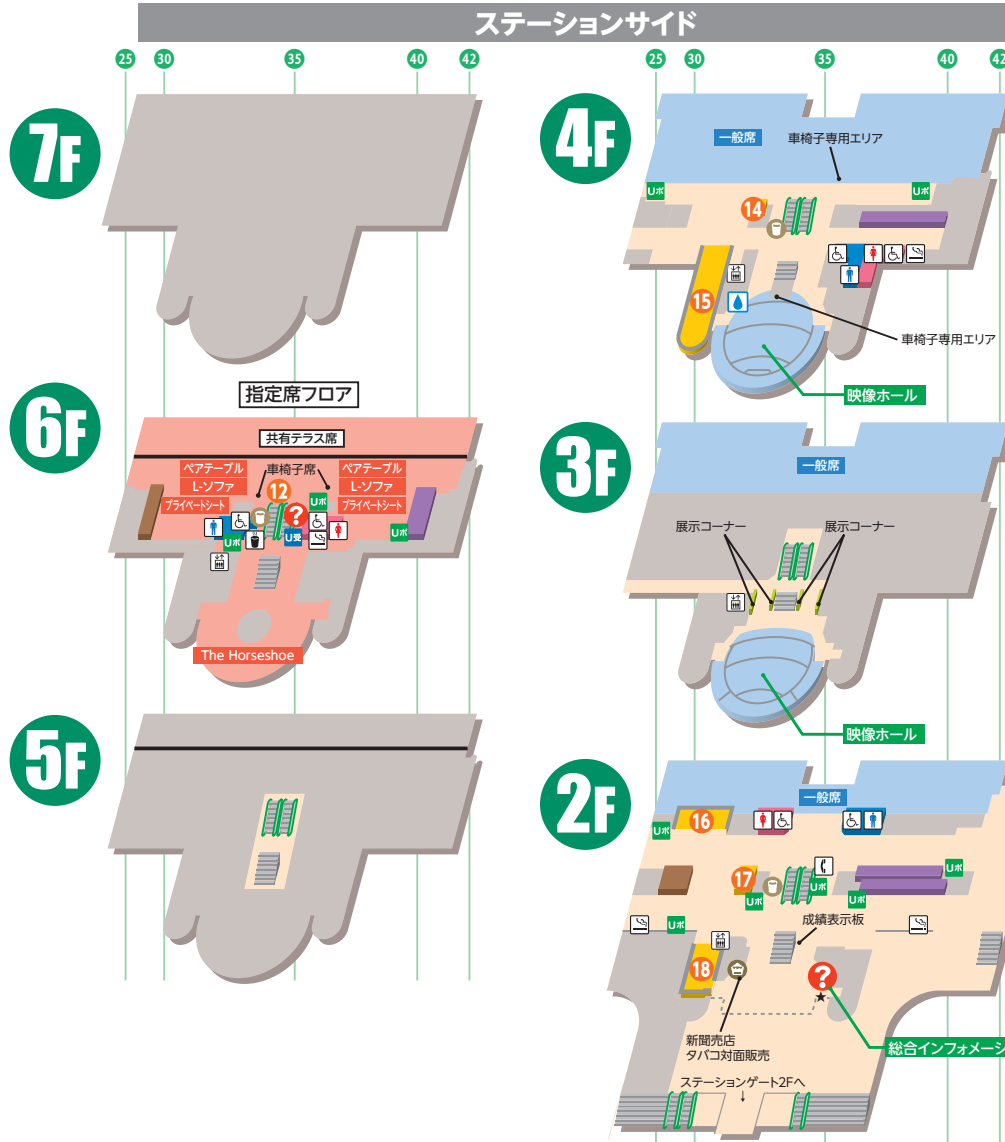

UMACA専用エリア

UMACA 専用席	④UMACAラウンジ (ステーションサイド) (屋内席)
場所	ステーションサイド1階
ご利用方法	UMACA専用エリア最寄りの UMAポートで整理券を発券(先着)
ご利用条件	なし
席数	140
コンセント	○

**原則、場内では敷物や持ち込み椅子は
ご利用いただけません**

トイレ設備一覧(スタンド内)

男性トイレ					女性トイレ					
場所(柱番号)	♂	♂	♂	♂	場所(柱番号)	♀	♀	♀	♀	
6階 34柱(指定席)	○	×	○	×	37柱(指定席)	○	×	○	×	
4階 37柱	○	×	○	×	40柱	○	×	○	×	
2階 37柱	○	×	○	×	34柱	○	×	○	×	
1階	37柱(馬場側)	○	×	○	×	34柱(馬場側)	○	×	○	×
	36柱(パドック側)	×	×	○	×	35柱(パドック側)	×	×	○	×
	Paka Run!(※1)	○	×	×	×	Paka Run!(※1)	○	×	×	×
ファミリールーム(※1)(※2)	○	×	○	×	ファミリールーム(※1)(※2)	○	×	○	×	

- ♂ ペーパーシート
- ♂ 多目的シート
- ♀ ペーパーチェア
- ♀ オストメイト

(※1) お子様用の大便器・小便器があります。
(※2) 男女兼用トイレです。

レストラン・売店ガイド

ステーションサイド

6F	12	ドリンク・軽食	Two days	ワゴン
4F	14	どて煮	昭和スタンド	コマタ
	15	中華	珉珉	
2F	16	和洋食	花家	
	17	たこ焼き	築地銀だこ	ハイボール酒場
	18	コンビニエンスストア	セブン-イレブン	
1F	19	フライドチキン	ケンタッキーフライドチキン	
	20	ピザ	ピザラエクスプレス	
	21	牛丼	吉野家	
	22	ハンバーガー	バーガーキング	
	23	焼鳥	鳥せい	
	24	ラーメン	熟成麺屋	神楽
	25	カレー	特上カレー	京都WAZAN
	26	うどん	つくもうどん	Express
	27	日本酒・おつまみ	酒処	~UMAMI~

(※3) ステーションサイドは車イス・ベビーカー専用です。
(※4) 各指定席エリア内にもロッカーがございます。

A
ファミリールーム
ステーションサイド1F

小学生以下のお子様をお連れのご家族がご利用いただける休憩スペースです。
[開門~16:20]

B
Paka Run!(パカラン)
ステーションサイド1F

4つのエリアで構成されたポーネランドプロデュースの屋内あそび場です。ご利用には競馬場イベント参加アプリからイベント参加券(先着)のお申し込みが必要です。
※対象年齢 生後6ヶ月から12歳まで

**ポール・テントは
緑の広場含む、場内では
一切ご利用いただけません**

← 駐車場方面 京阪淀駅方面 →

17:00まで発売・払戻 ※2回新潟競馬期間は19:00まで