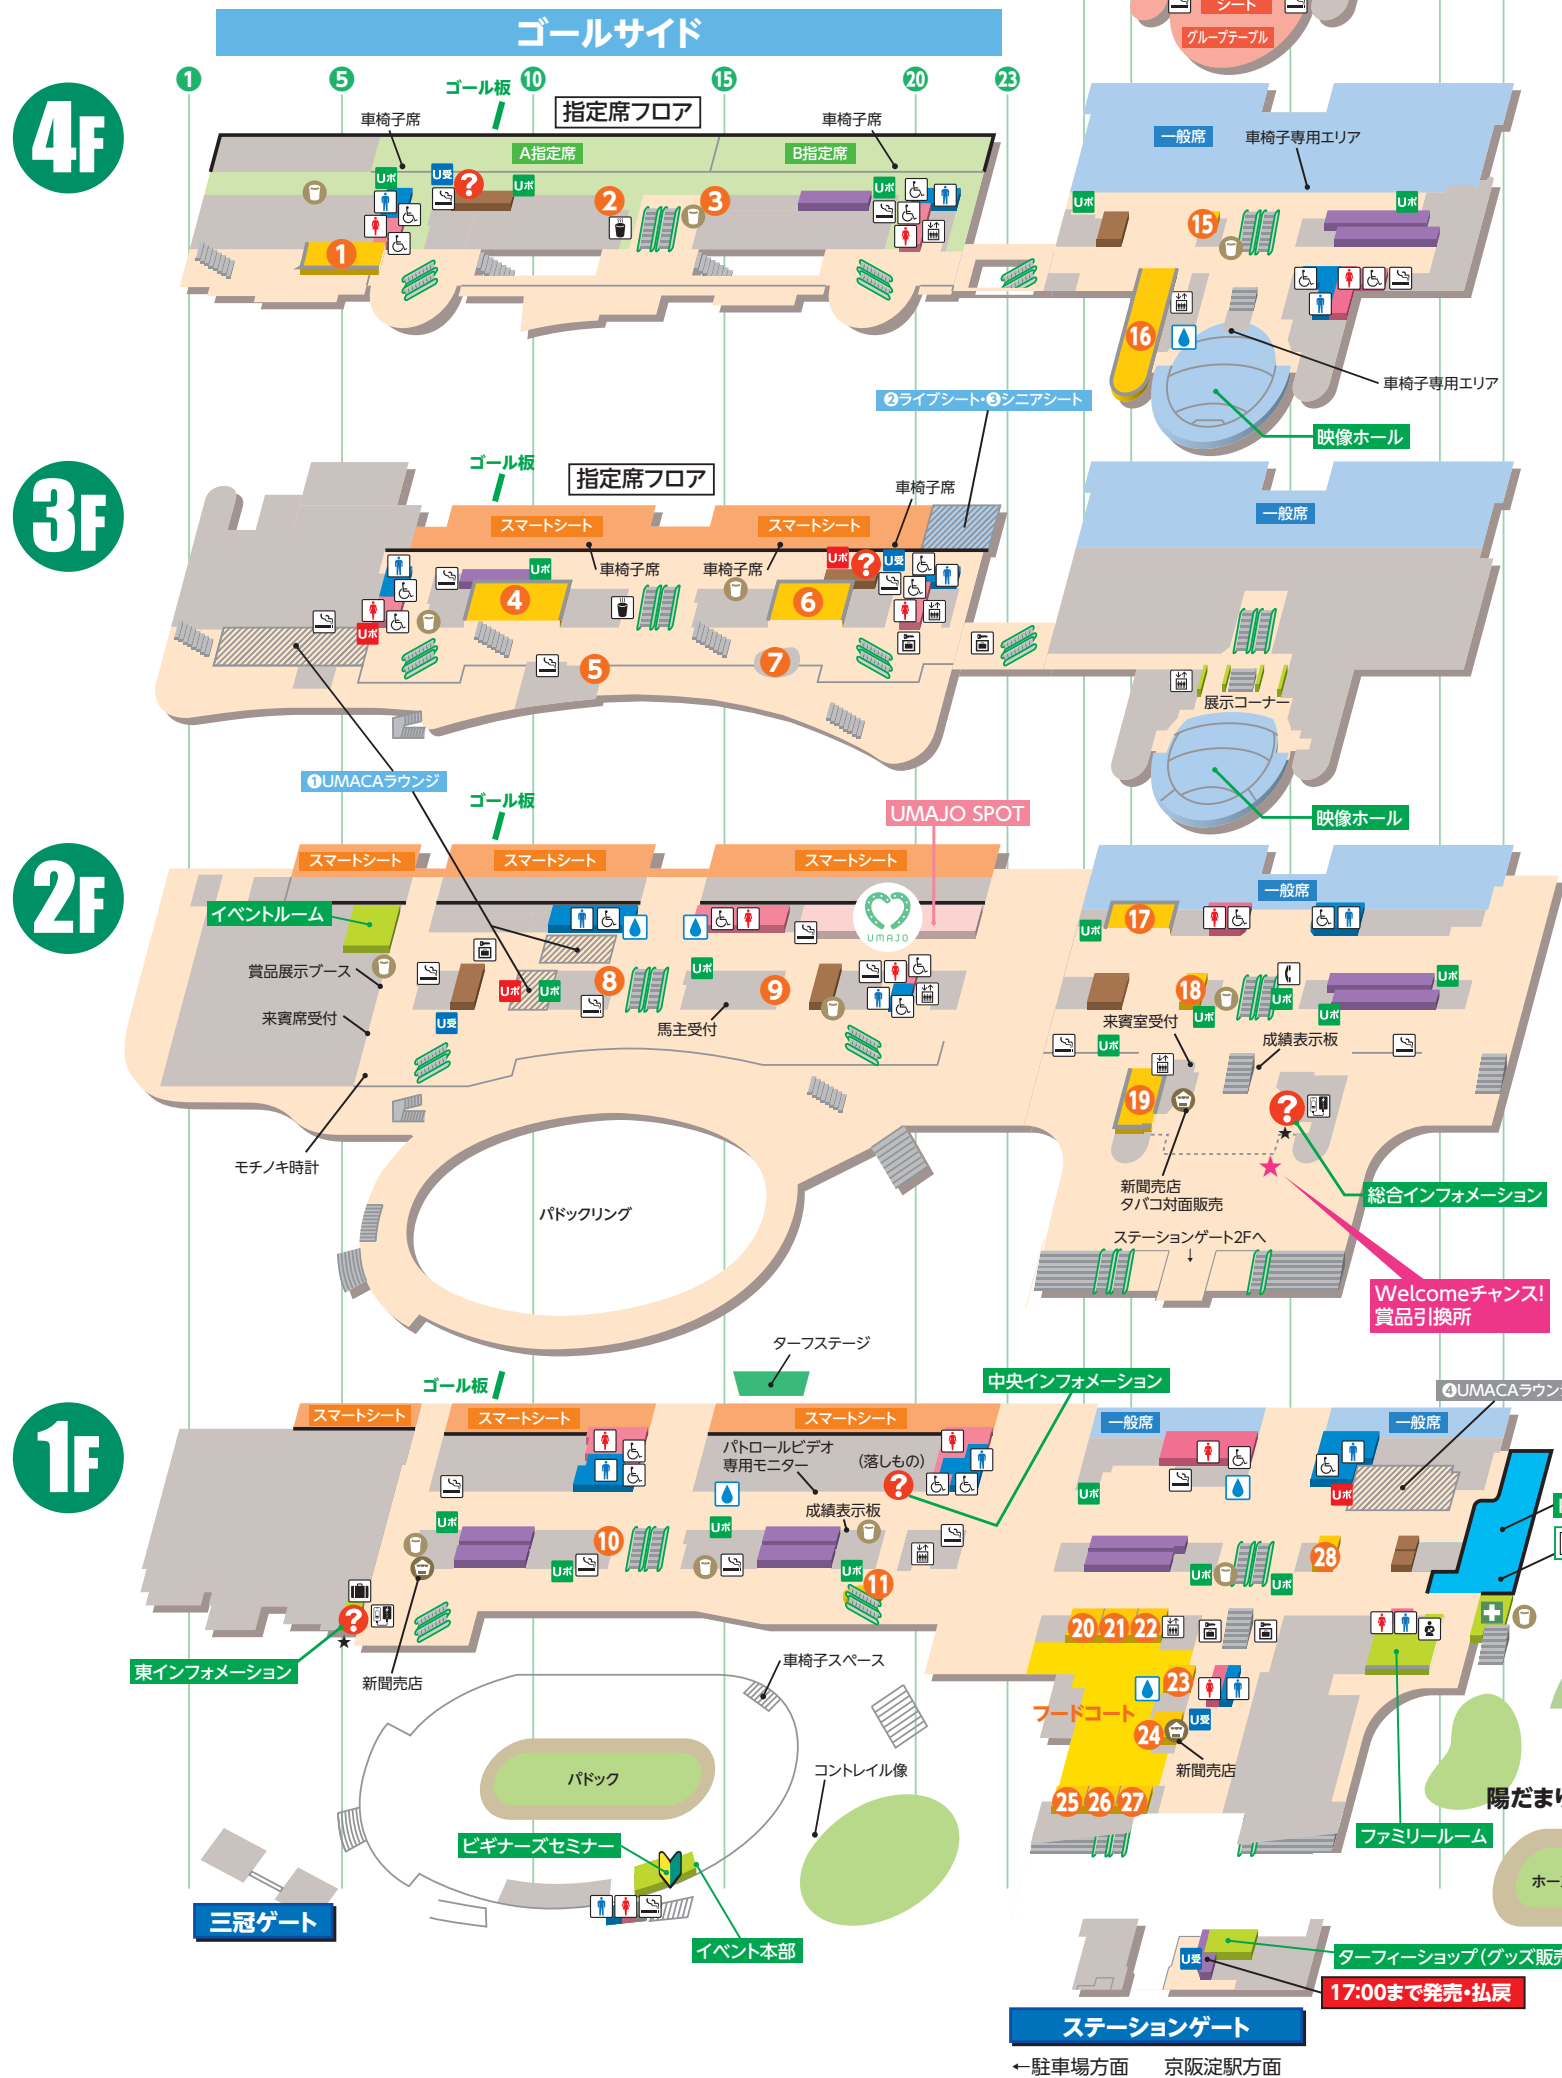

UMACA専用エリア

UMACA 専用席	①UMACAラウンジ (ゴールサイド) (屋内席)	②ライブシート (屋外席)	③シニアシート (屋外席)	④UMACAラウンジ (ステーションサイド) (屋内席)
場所	ゴールサイド2階・3階	ゴールサイド3階	ゴールサイド3階	ステーションサイド1階
ご利用方法	各UMACA専用エリア最寄りのUMAポートで整理券を発売(先着)			
ご利用条件	なし	あり(※1)	今年65歳以上の方	なし
席数	246	195(※2)	100(※3)	140
コメント	×	×	×	○

※シニアシートの整理券はUMACA登録翌日以降発売可能となります。
(※1) 直近4週間でUMACA・UMACAスマートにて5,000円以上ご購入されたお客様および現在64歳以下限定となります。
(※2) 京都GI当日は145席となります。(※3) 京都GI当日は150席となります。

トイレ設備一覧(スタンド内)

場所(柱番号)	男性トイレ				女性トイレ			
	多目的	ベビー	オスト	その他	多目的	ベビー	オスト	その他
4階	7柱(指定席)	○	×	×	○	○	○	○
	20柱(指定席)	×	○	○	○	○	○	○
3階	7柱	○	×	×	○	○	○	○
	20柱	×	○	○	○	○	○	○
2階	13柱	○	×	○	○	○	○	○
	20柱	×	○	○	○	○	○	○
1階	13柱	○	×	○	○	○	○	○
	21柱	○	×	×	○	○	○	○
7階	37柱(指定席)	×	○(※4)	○(※4)	○(※4)	○(※4)	○(※4)	○(※4)
	34柱(指定席)	○	×	×	○	×	×	○
5階	34柱(指定席)	×	○(※4)	○(※4)	○(※4)	○(※4)	○(※4)	○(※4)
	37柱	○	×	×	○	×	×	○
4階	37柱	○	×	×	○	×	×	○
	37柱	○	×	×	○	×	×	○
1階	37柱(馬場側)	○	×	×	○	×	×	○
	36柱(パドック側) Paka Run!(※5)	×	×	×	×	×	×	×
ファミリールーム(※5)(※6)	○	×	×	×	×	×	×	×
	○	×	×	×	×	×	×	×
木もれびテラス	○	○(※4)	○	×	○	○(※4)	○	×

(※4) 男女共用多目的トイレに設置しています。
(※5) お子様用の大便器・小便器がございます。
(※6) 男女兼用トイレです。