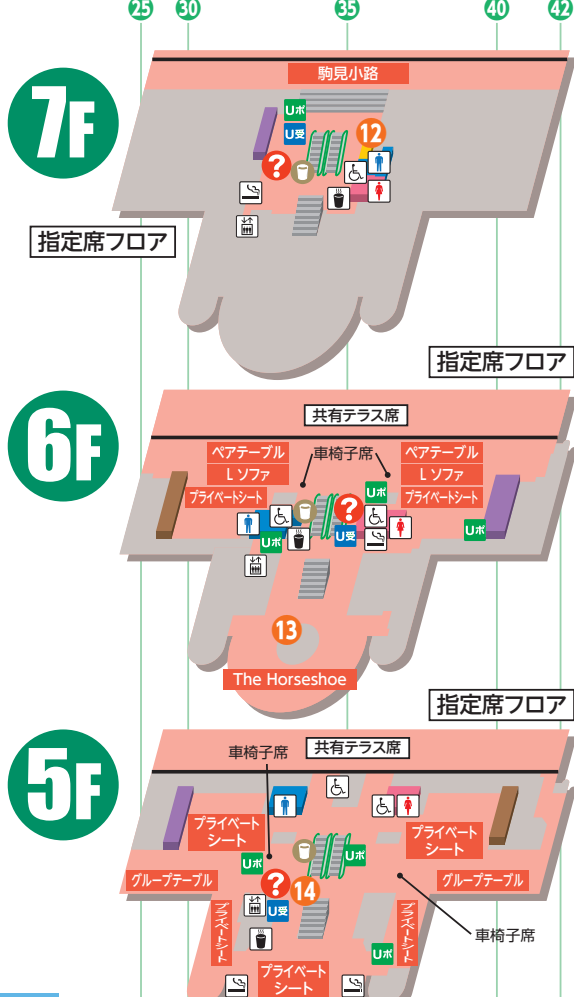

UMACA専用エリア

UMACA 専用席	①UMACAラウンジ (ゴールサイド) (屋内席)	②ライブシート (屋外席)	③シニアシート (屋外席)	④UMACAラウンジ (ステーションサイド) (屋内席)
場所	ゴールサイド2階・3階	ゴールサイド3階	ゴールサイド3階	ステーションサイド1階
ご利用方法	各UMACA専用エリア最寄りのUMAポートで整理券を発売(先着)			
ご利用条件	なし	あり(※1)	今年65歳以上の方	なし
席数	246	195(※2)	100(※3)	140
コメント	×	×	×	○

※シニアシートの整理券はUMACA登録翌日以降発売可能となります。
 (※1) 直近4週間でUMACA・UMACAスマートにて5,000円以上ご購入されたお客様および現在64歳以下限定となります。
 (※2) 京都GI当日は145席となります。(※3) 京都GI当日は150席となります。

トイレ設備一覧(スタンド内)

場所(柱番号)	男性トイレ				女性トイレ			
	多目的	ベビー	オスト	その他	多目的	ベビー	オスト	その他
4階	7柱(指定席)	○	×	×	○	○	○	○
	20柱(指定席)	×	○	○	○	○	○	○
3階	7柱	○	×	×	○	○	○	○
	20柱	×	○	○	○	○	○	○
2階	13柱	○	×	○	○	○	○	○
	20柱	×	○	○	○	○	○	○
1階	13柱	○	×	○	○	○	○	○
	21柱	○	×	×	○	○	○	○
7階	37柱(指定席)	×	○(※4)	○(※4)	○(※4)	○(※4)	○(※4)	○(※4)
	34柱(指定席)	○	×	×	○	×	×	○
5階	34柱(指定席)	×	○(※4)	○(※4)	○(※4)	○(※4)	○(※4)	○(※4)
	37柱	○	×	×	○	×	×	○
4階	37柱	○	×	×	○	×	×	○
	37柱	○	×	×	○	×	×	○
1階	37柱(馬場側)	○	×	×	○	×	×	○
	36柱(パドック側) Paka Run!(※5)	×	×	×	×	×	×	×
ファミリールーム(※5)(※6)	○	×	×	×	×	×	×	×
	○	×	×	×	×	×	×	×
木もれびテラス	○	○(※4)	○	×	○	○(※4)	○	×

(※4) 男女共用多目的トイレに設置しています。
 (※5) お子様用の大便器・小便器がございます。
 (※6) 男女兼用トイレです。

ステーションサイド

原則、場内では敷物や持ち込み椅子はご利用いただけません

- 現金発売所
- UMACA入出金専用発売所
- UMAポート
- UMAポート(整理券発売用)
- UMACA登録受付ブース
- レストラン・売店
- 一般エリア
- 業務エリア

- インフォメーション
 - 売店
 - 給茶機コーナー
 - 飲料用給水器
 - ドリンク自販機
 - 男性トイレ
 - 女性トイレ
 - 多目的トイレ
 - 授乳室
 - 喫煙室
 - 公衆電話
 - レンタルモバイルバッテリー
 - 手荷物預所
 - エレベーター(※7)
 - ダイヤル式ロッカー(※8)
 - 救護所
 - 馬券コピーサービス
 - ピギナーズセミナー
- ご不明な点は、インフォメーション(?)でお尋ねください。