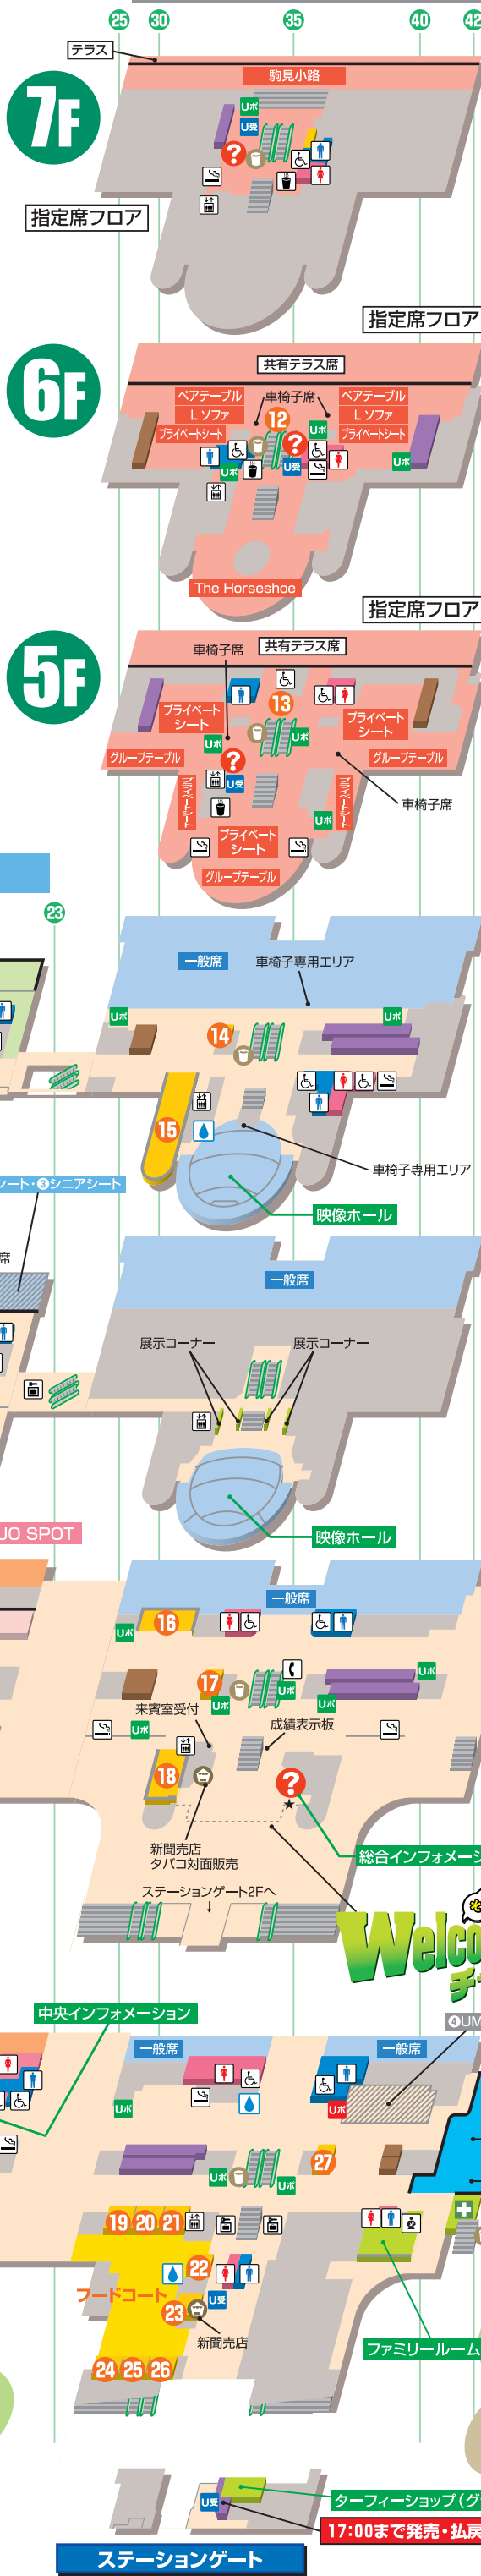

UMACA専用エリア

UMACA 専用席	①UMACAラウンジ (ゴールサイド) (屋内席)	②ライブシート (屋外席)	③シニアシート (屋外席)	④UMACAラウンジ (ステーションサイド) (屋内席)
場所	ゴールサイド2階・3階	ゴールサイド3階	ゴールサイド3階	ステーションサイド1階
ご利用方法	各UMACA専用エリア最寄りのUMAポートで整理券を発売(先着)			
ご利用条件	なし	なし	今年65歳以上の方	なし
席数	244	156(※1)	144(※2)	140
コンセント	×	×	×	○

※シニアシートの整理券はUMACA登録翌日以降発売可能となります。
 (※1) G1当日は108席となります。(※2) G1当日は192席となります。

トイレ設備一覧(スタンド内)

	男性トイレ				女性トイレ						
	場所(柱番号)	バベシート	多目的シート	バベチェア	オストメイト	場所(柱番号)	バベシート	多目的シート	バベチェア	オストメイト	
ゴールサイド	4階	7柱(指定席)	○	×	×	○	7柱(指定席)	○	×	○	○
		20柱(指定席)	×	○	○	○	20柱(指定席)	×	○	○	○
	3階	7柱	○	×	×	○	7柱	○	×	○	○
		20柱	×	○	○	○	20柱	×	○	○	○
ステーションサイド	2階	13柱	○	×	○	○	13柱	○	×	○	○
		20柱	×	○	○	○	20柱	×	○	○	○
	1階	13柱	○	×	○	○	13柱	○	×	○	○
		21柱	○	×	×	○	21柱	○	×	○	○
ファミリーエリア	7階	37柱(指定席)	×	○(※3)	○(※3)	○(※3)	37柱(指定席)	×	○(※3)	○(※3)	○(※3)
	6階	34柱(指定席)	×	○(※3)	○(※3)	○(※3)	37柱(指定席)	○	×	○	×
	5階	34柱(指定席)	×	○(※3)	○(※3)	○(※3)	37柱(指定席)	○	○(※3)	○(※3)	○(※3)
	4階	37柱	○	×	○	×	40柱	○	×	○	×
その他	2階	37柱	○	×	○	×	34柱	○	×	○	×
	1階	37柱(馬場側)	○	×	○	×	34柱(馬場側)	○	×	○	×
		36柱(パドック側)	×	×	×	×	35柱(パドック側)	×	×	×	×
		Paka Run!(※4)	○	×	×	○	Paka Run!(※4)	○	×	×	○
	ファミリールーム(※4)(※5)	○	×	○	×	ファミリールーム(※4)(※5)	○	×	○	×	

(※3) 男女共用多目的トイレに設置しています。
 (※4) お子様用の大便器・小便器があります。
 (※5) 男女兼用トイレです。

	バベシート		多目的シート
	バベチェア		オストメイト

ステーションサイド

原則、場内では敷物や持ち込み椅子はご利用いただけません

- 現金発売所
- UMACA入出金専用発売所
- UMAポート
- UMAポート(整理券発売用)
- UMACA登録受付ブース
- レストラン・売店
- 一般エリア
- 業務エリア

インフォメーション

- 売店
 - 給茶機コーナー
 - 飲料用給水器
 - ドリンク自販機
 - 男性トイレ
 - 女性トイレ
 - 多目的トイレ
 - 授乳室
 - 喫煙室
 - 公衆電話
 - 手荷物預所
 - エレベーター(※6)
 - ダイヤル式ロッカー(※7)
 - 救護所
 - 馬券コピーサービス
 - ピギナーズセミナー
- ご不明な点は、インフォメーション(?)でお尋ねください。

(※6) ステーションサイドは車イス・ベビーカー専用です。
 (※7) 各指定席エリア内にもロッカーがございます。