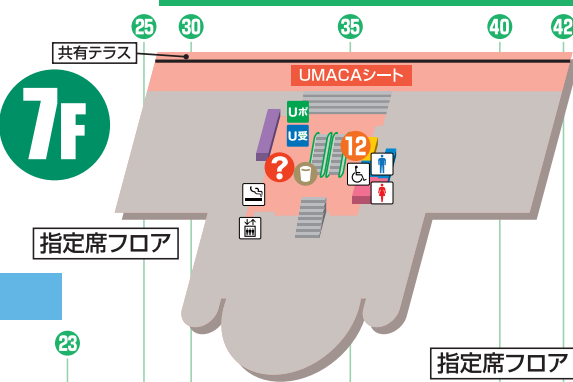

UMACA専用エリア オープン!

UMACA専用席	①シニアシート	②ライブシート	③UMACAラウンジ (ステーションサイド)	④UMACAラウンジ (ゴールサイド)
場所	ステーションサイド4階	ステーションサイド4階	ステーションサイド1階	ゴールサイド2階・3階
ご利用方法	最寄りのUMAポートで整理券を発売(先着)			
ご利用条件	今年65歳以上の方	なし	前週にUMACAで1万円以上購入した方	なし

ステーションサイド

ゴールサイド

原則、場内では敷物や持ち込み椅子はご利用いただけません

- 現金発売投票所
- UMACA入出金専用投票所
- UMAポート
- UMACA登録受付ブース
- レストラン・売店
- 一般エリア
- 業務エリア

- インフォメーション
 - 売店
 - 給茶機コーナー
 - 飲料用給水器
 - ドリンク自販機
 - 男性トイレ
 - 女性トイレ
 - 多目的トイレ
 - 授乳室
 - 喫煙室
 - 公衆電話
 - 手荷物預所
 - エレベーター
 - 救護所
 - ★ 勝馬投票券コピーサービス
 - 📖 ビギナーズセミナー
- ご不明な点は、インフォメーション でお尋ねください。

レストラン・売店ガイド

ゴールサイド

- 4F ①肉料理 肉処 だるま
- ②クラフトビール Beer stand 1George
- ③ドリンク・軽食 Two days ワゴン
- 3F ④カレー カレーハウスCoCo壱番屋
- ⑤焼きそば はいからや
- ⑥中華 餃子飯店こがね
- ⑦たこ焼き 森久
- 2F ⑧かすうどん KASUYA
- ⑨パン・カフェ Le Bouquet
- 1F ⑩焼鳥 焼鳥かなざわ
- ⑪からあげ 中津からあげ もり山

緑の広場

広場 ㉙ドリンク・軽食 緑の広場売店 ホワイトハウス
 ※ ホワイトハウスを除く全店舗でクレジットカード、電子マネーがご利用できます。利用可能なサービスについては、各店舗でご確認ください。

ポール・テントは緑の広場含む、場内では一切ご利用いただけません

← 駐車場方面 京阪淀駅方面 →