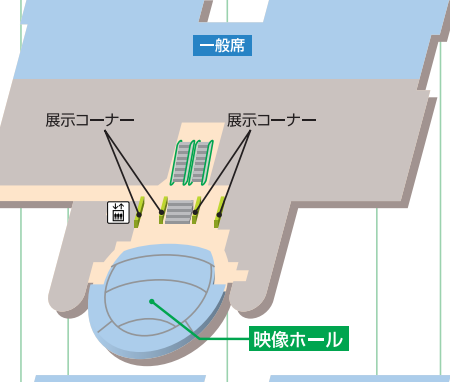

UMACA専用エリア オープン!

UMACA専用席	①シニアシート	②ライブシート	③UMACAラウンジ (ステーションサイド)	④UMACAラウンジ (ゴールサイド)
場所	ステーションサイド4階	ステーションサイド4階	ステーションサイド1階	ゴールサイド2階・3階
ご利用方法	最寄りのUMAポートで整理券を発売(先着)			
ご利用条件	今年65歳以上の方	なし	前週にUMACAで1万円以上購入した方	なし

ステーションサイド

ゴールサイド

原則、場内では敷物や持ち込み椅子はご利用いただけません

- 現金発売投票所
- UMACA入出金専用投票所
- UMAポート
- UMACA登録受付ブース
- レストラン・売店
- 一般エリア
- 業務エリア

- インフォメーション
 - 売店
 - 給茶機コーナー
 - 飲料用給水器
 - ドリンク自販機
 - 男性トイレ
 - 女性トイレ
 - 多目的トイレ
 - 授乳室
 - 喫煙室
 - 公衆電話
 - 手荷物預所
 - エレベーター
 - 救護所
 - ★ 勝馬投票券コピーサービス
 - 📖 ビギナーズセミナー
- ご不明な点は、インフォメーション でお尋ねください。