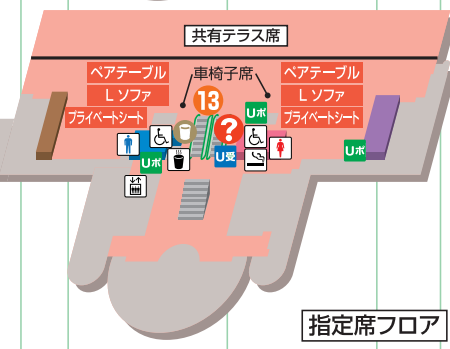

UMACA専用エリア オープン!

UMACA専用席	①シニアシート	②ライブシート	③UMACAラウンジ (ステーションサイド)	④UMACAラウンジ (ゴールサイド)
場所	ステーションサイド4階	ステーションサイド4階	ステーションサイド1階	ゴールサイド2階・3階
ご利用方法	最寄りのUMAポートで整理券を発売(先着)			
ご利用条件	今年65歳以上の方	なし	前週にUMACAで1万円以上購入した方	なし

ステーションサイド

ゴールサイド

原則、場内では敷物や持ち込み椅子はご利用いただけません

- 現金発売投票所
- UMACA入出金専用投票所
- UMAポート
- UMACA登録受付ブース
- レストラン・売店
- 一般エリア
- 業務エリア

- インフォメーション
 - 売店
 - 給茶機コーナー
 - 飲料用給水器
 - ドリンク自販機
 - 男性トイレ
 - 女性トイレ
 - 多目的トイレ
 - 授乳室
 - 喫煙室
 - 公衆電話
 - 手荷物預所
 - エレベーター
 - 救護所
 - ★ 勝馬投票券コピーサービス
 - 📖 ビギナーズセミナー
- ご不明な点は、インフォメーション でお尋ねください。

レストラン・売店ガイド

ゴールサイド

- 4F ①肉料理 肉処 だるま
- ②クラフトビール Beer stand 1George
- ③ドリンク・軽食 Two days ワゴン
- 3F ④カレー カレーハウスCoCo壱番屋
- ⑤焼きそば はいからや
- ⑥中華 餃子飯店こがね
- ⑦たこ焼き 森久
- 2F ⑧かすうどん KASUYA
- ⑨パン・カフェ Le Bouquet
- 1F ⑩焼鳥 焼鳥かなざわ
- ⑪からあげ 中津からあげ もり山

緑の広場

広場 ㉙ドリンク・軽食 緑の広場売店 ホワイトハウス
 ※ ホワイトハウスを除く全店舗でクレジットカード、電子マネーがご利用できます。利用可能なサービスについては、各店舗でご確認ください。

ポール・テントは緑の広場含む、場内では一切ご利用いただけません

← 駐車場方面 京阪淀駅方面 →