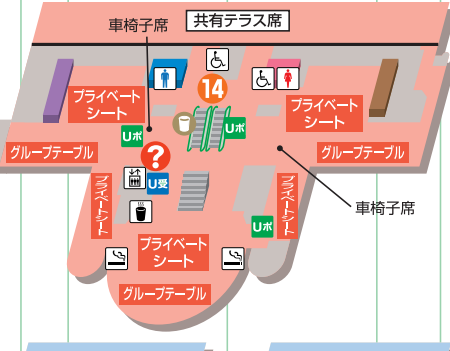

UMACA専用エリア オープン!

UMACA専用席	①シニアシート	②ライブシート	③UMACAラウンジ (ステーションサイド)	④UMACAラウンジ (ゴールサイド)
場所	ステーションサイド4階	ステーションサイド4階	ステーションサイド1階	ゴールサイド2階・3階
ご利用方法	最寄りのUMAポートで整理券を発売(先着)			
ご利用条件	今年65歳以上の方	なし	前週にUMACAで1万円以上購入した方	なし

ステーションサイド

ゴールサイド

原則、場内では敷物や持ち込み椅子はご利用いただけません

- 現金発売投票所
- UMACA入出金専用投票所
- UMAポート
- UMACA登録受付ブース
- レストラン・売店
- 一般エリア
- 業務エリア

- インフォメーション
 - 売店
 - 給茶機コーナー
 - 飲料用給水器
 - ドリンク自販機
 - 男性トイレ
 - 女性トイレ
 - 多目的トイレ
 - 授乳室
 - 喫煙室
 - 公衆電話
 - 手荷物預所
 - エレベーター
 - 救護所
 - ★ 勝馬投票券コピーサービス
 - 📖 ビギナーズセミナー
- ご不明な点は、インフォメーション でお尋ねください。

レストラン・売店ガイド

ゴールサイド

- 4F ①肉料理 肉処 だるま
- ②クラフトビール Beer stand 1George
- ③ドリンク・軽食 Two days ワゴン
- 3F ④カレー カレーハウスCoCo壱番屋
- ⑤焼きそば はいからや
- ⑥中華 餃子飯店こがね
- ⑦たこ焼き 森久
- 2F ⑧かすうどん KASUYA
- ⑨パン・カフェ Le Bouquet
- 1F ⑩焼鳥 焼鳥かなざわ
- ⑪からあげ 中津からあげ もり山

緑の広場

広場 ㉙ドリンク・軽食 緑の広場売店 ホワイトハウス
 ※ ホワイトハウスを除く全店舗でクレジットカード、電子マネーがご利用できます。利用可能なサービスについては、各店舗でご確認ください。

ポール・テントは緑の広場含む、場内では一切ご利用いただけません

← 駐車場方面 京阪淀駅方面 →