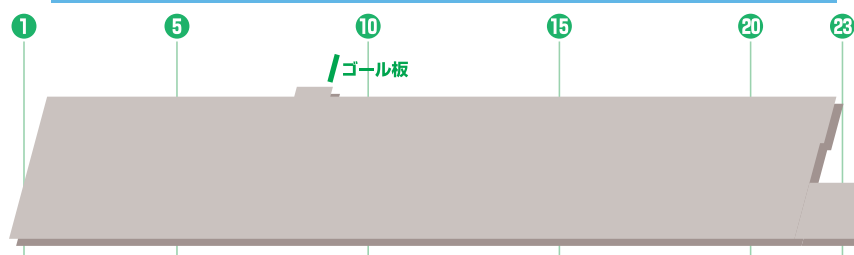

UMACA専用エリア オープン!

UMACA専用席	①シニアシート	②ライブシート	③UMACAラウンジ (ステーションサイド)	④UMACAラウンジ (ゴールサイド)
場所	ステーションサイド4階	ステーションサイド4階	ステーションサイド1階	ゴールサイド2階・3階
ご利用方法	最寄りのUMAポートで整理券を発売(先着)			
ご利用条件	今年65歳以上の方	なし	前週にUMACAで1万円以上購入した方	なし

ステーションサイド

ゴールサイド

原則、場内では敷物や持ち込み椅子はご利用いただけません

- 現金発売投票所
- UMACA入出金専用投票所
- UMAポート
- UMACA登録受付ブース
- レストラン・売店
- 一般エリア
- 業務エリア

- インフォメーション
 - 売店
 - 給茶機コーナー
 - 飲料用給水器
 - ドリンク自販機
 - 男性トイレ
 - 女性トイレ
 - 多目的トイレ
 - 授乳室
 - 喫煙室
 - 公衆電話
 - 手荷物預所
 - エレベーター
 - 救護所
 - ★ 勝馬投票券コピーサービス
 - 📖 ビギナーズセミナー
- ご不明な点は、インフォメーション でお尋ねください。