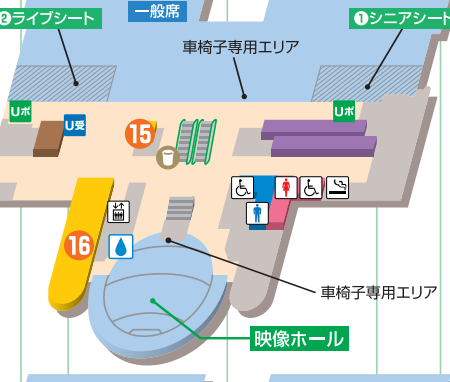

UMACA専用エリア オープン!

UMACA専用席	①シニアシート	②ライブシート	③UMACAラウンジ (ステーションサイド)	④UMACAラウンジ (ゴールサイド)
場所	ステーションサイド4階	ステーションサイド4階	ステーションサイド1階	ゴールサイド2階・3階
ご利用方法	最寄りのUMAポートで整理券を発売(先着)			
ご利用条件	今年65歳以上の方	なし	前週にUMACAで1万円以上購入した方	なし

ステーションサイド

ゴールサイド

原則、場内では敷物や持ち込み椅子はご利用いただけません

- 現金発売投票所
- UMACA入出金専用投票所
- UMAポート
- UMACA登録受付ブース
- レストラン・売店
- 一般エリア
- 業務エリア

- インフォメーション
 - 売店
 - 給茶機コーナー
 - 飲料用給水器
 - ドリンク自販機
 - 男性トイレ
 - 女性トイレ
 - 多目的トイレ
 - 授乳室
 - 喫煙室
 - 公衆電話
 - 手荷物預所
 - エレベーター
 - 救護所
 - ★ 勝馬投票券コピーサービス
 - 📖 ビギナーズセミナー
- ご不明な点は、インフォメーション でお尋ねください。

レストラン・売店ガイド

ゴールサイド

- 4F ①肉料理 肉処 だるま
- ②クラフトビール Beer stand 1George
- ③ドリンク・軽食 Two days ワゴン
- 3F ④カレー カレーハウスCoCo壱番屋
- ⑤焼きそば はいからや
- ⑥中華 餃子飯店こがね
- ⑦たこ焼き 森久
- 2F ⑧かすうどん KASUYA
- ⑨パン・カフェ Le Bouquet
- 1F ⑩焼鳥 焼鳥かなざわ
- ⑪からあげ 中津からあげ もり山

緑の広場

広場 ㉙ドリンク・軽食 緑の広場売店 ホワイトハウス
 ※ ホワイトハウスを除く全店舗でクレジットカード、電子マネーがご利用できます。利用可能なサービスについては、各店舗でご確認ください。

ポール・テントは緑の広場含む、場内では一切ご利用いただけません

← 駐車場方面 京阪淀駅方面 →