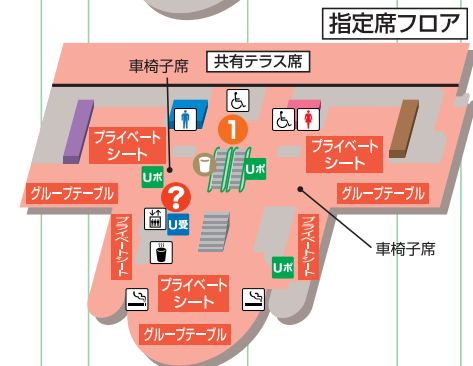

ステーションサイド

25 30 35 40 42

7F

6F

5F

4F

3F

2F

1F

← 駐車場方面 京阪淀駅方面 ↘

原則、場内では敷物や持ち込み椅子はご利用いただけません

- 現金発売投票所
- UMACA入出金専用投票所
- UMAポート
- UMACA登録受付ブース
- レストラン・売店
- 一般エリア
- 業務エリア

- インフォメーション
 - 売店
 - 給茶機コーナー
 - 飲料用給水器
 - ドリンク自販機
 - 男性トイレ
 - 女性トイレ
 - 多目的トイレ
 - 授乳室
 - 喫煙室
 - 公衆電話
 - エレベーター
 - 救護所
 - ★ 勝馬投票券コピーサービス
- ご不明な点は、インフォメーション でお尋ねください。

- ### レストラン・売店ガイド
- ステーションサイド
- 5F ① ドリンク・軽食 Two days ワゴン
 - 4F ② どて煮 昭和スタンド コメタ
 - ③ 中華 珉珉
 - 2F ④ 和洋食 花家
 - ⑤ たこ焼き 築地銀だこハイボール酒場
 - ⑥ コンビニエンスストア セブン-イレブン
 - 1F ⑦ フライドチキン ケンタッキーフライドチキン
 - ⑧ ピザ ピザーラエクスプレス
 - ⑨ 牛丼 吉野家
 - ⑩ ハンバーガー バーガーキング
 - ⑪ 焼鳥 鳥せい
 - ⑫ ラーメン 熟成麺屋 神来
 - ⑬ カレー 特上カレー 京都WAZAN
 - ⑭ うどん つくもうどん Express
 - ⑮ 日本酒・おつまみ 酒処~UMAMI~
- ※全店舗でクレジットカード、電子マネーがご利用できます。
利用可能なサービスについては、各店舗でご確認ください。

ポール・テントは
緑の広場含む、場内では
一切ご利用いただけません