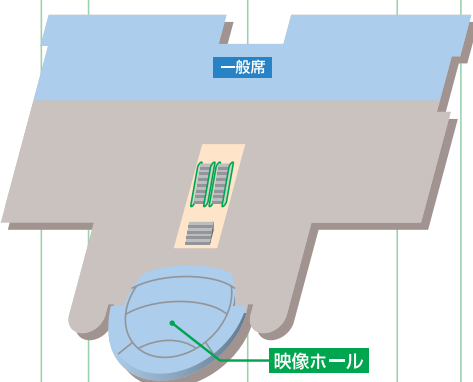

ステーションサイド

25 30 35 40 42

7F

6F

5F

4F

3F

2F

1F

← 駐車場方面 京阪淀駅方面 ↘

原則、場内では敷物や持ち込み椅子はご利用いただけません

- 現金発売投票所
- UMACA入出金専用投票所
- UMAポート
- UMACA登録受付ブース
- レストラン・売店
- 一般エリア
- 業務エリア

- インフォメーション
 - 売店
 - 給茶機コーナー
 - 飲料用給水器
 - ドリンク自販機
 - 男性トイレ
 - 女性トイレ
 - 多目的トイレ
 - 授乳室
 - 喫煙室
 - 公衆電話
 - エレベーター
 - 救護所
 - ★ 勝馬投票券コピーサービス
- ご不明な点は、インフォメーション でお尋ねください。