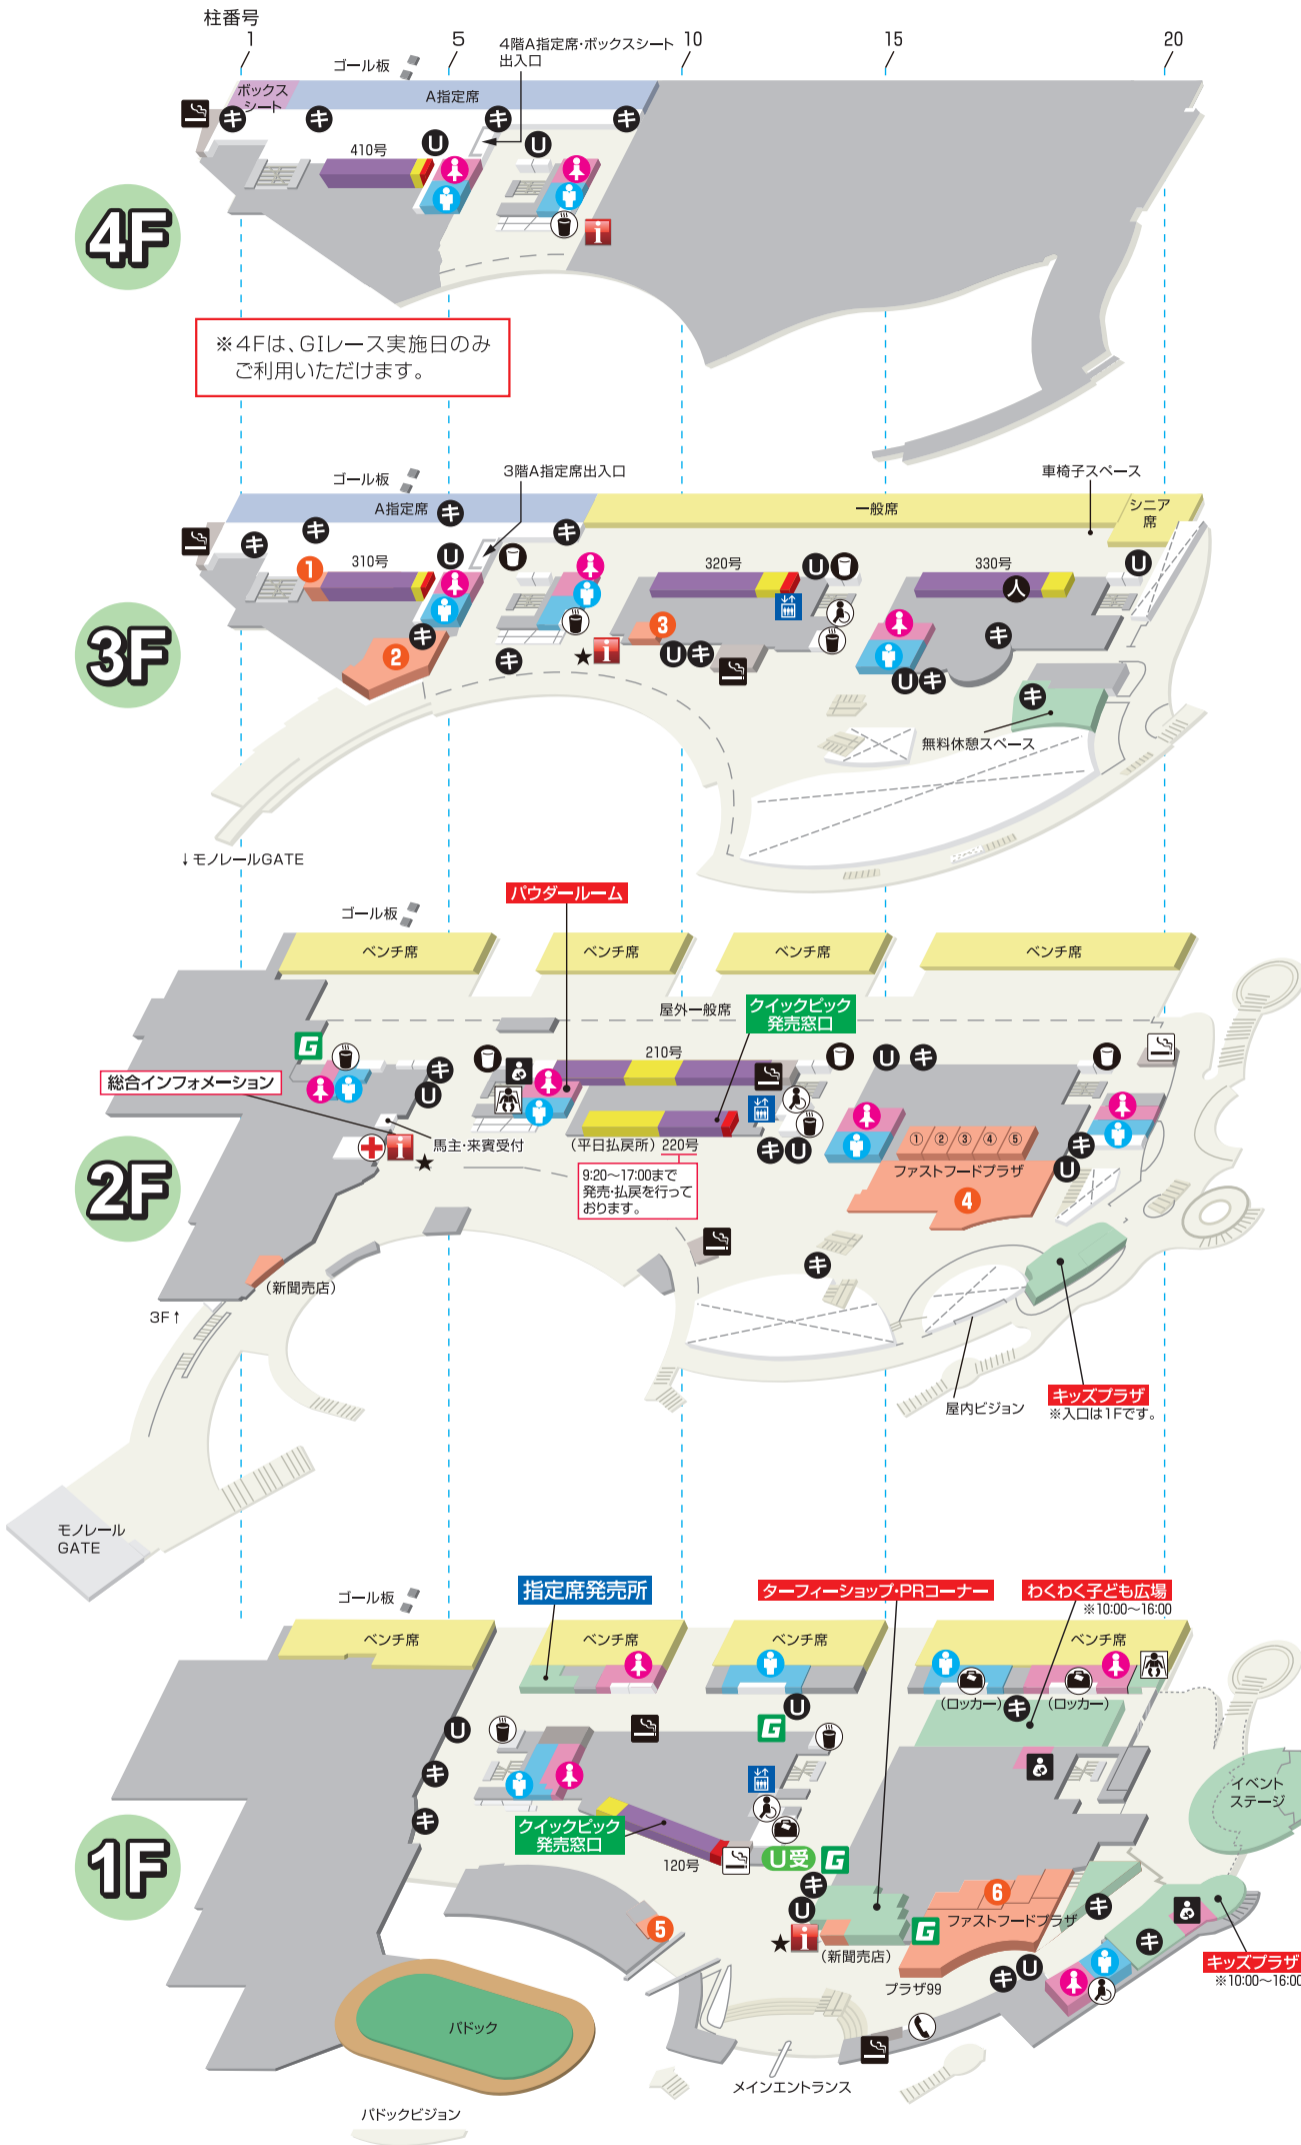

新型コロナウイルス感染拡大防止のため、開設フロア等が異なる場合がございます。
指定席の発売はございません。

小倉競馬場スタンドインフォメーション

KOKURA RACECOURSE STAND INFORMATION

競馬場内は全面禁煙です。喫煙の際は、喫煙所をご利用ください。

※4Fは、GIレース実施日のみ
ご利用いただけます。

9:20~17:00まで
発売・払戻を行って
おります。

レストラン・売店ガイド

- | | |
|-----------|--|
| 3F | ① 玉屋 ★サンドイッチ・コーヒー
② レストラン玉屋(和洋食)
③ Two days ★生ビール・ソフトクリーム |
| 2F | ④ ①立花 ★うどん・そば
②みやじ ★焼きうどん・和風ちゃんぽん
③ケンタッキーフライドチキン ★フライドチキン
④銀座ライオン ★生ビール・カレー
⑤吉野家 ★牛丼 |
| 1F | ⑥ みやじ ★生ビール・焼鳥
⑦ ボントン ★カレー |

投票所 (●は有人窓口)	男性用トイレ	★ 勝馬投票券コピーサービス	レストラン・売店
発売・払戻兼用機	女性用トイレ	エレベーター	業務エリア
キャッシュレス入出金機	ベビーベッド付トイレ	救護所	
UMACA投票機(キャッシュレス投票)	授乳室	グリーンチャンネル放映モニター	
UMAポート	車椅子対応トイレ	喫煙所 (タバコ自販機あり)	
UMACA会員登録受付	公共電話	喫煙所	
湯茶サービス	手荷物預り所	タバコ自販機	
ドリンク自販機	インフォメーション		

※有人投票窓口では、レース発売締切後、一部の発売窓口を一旦閉めさせていただきます。

※ご不明な点につきましては、最寄りのインフォメーション でお尋ねください。