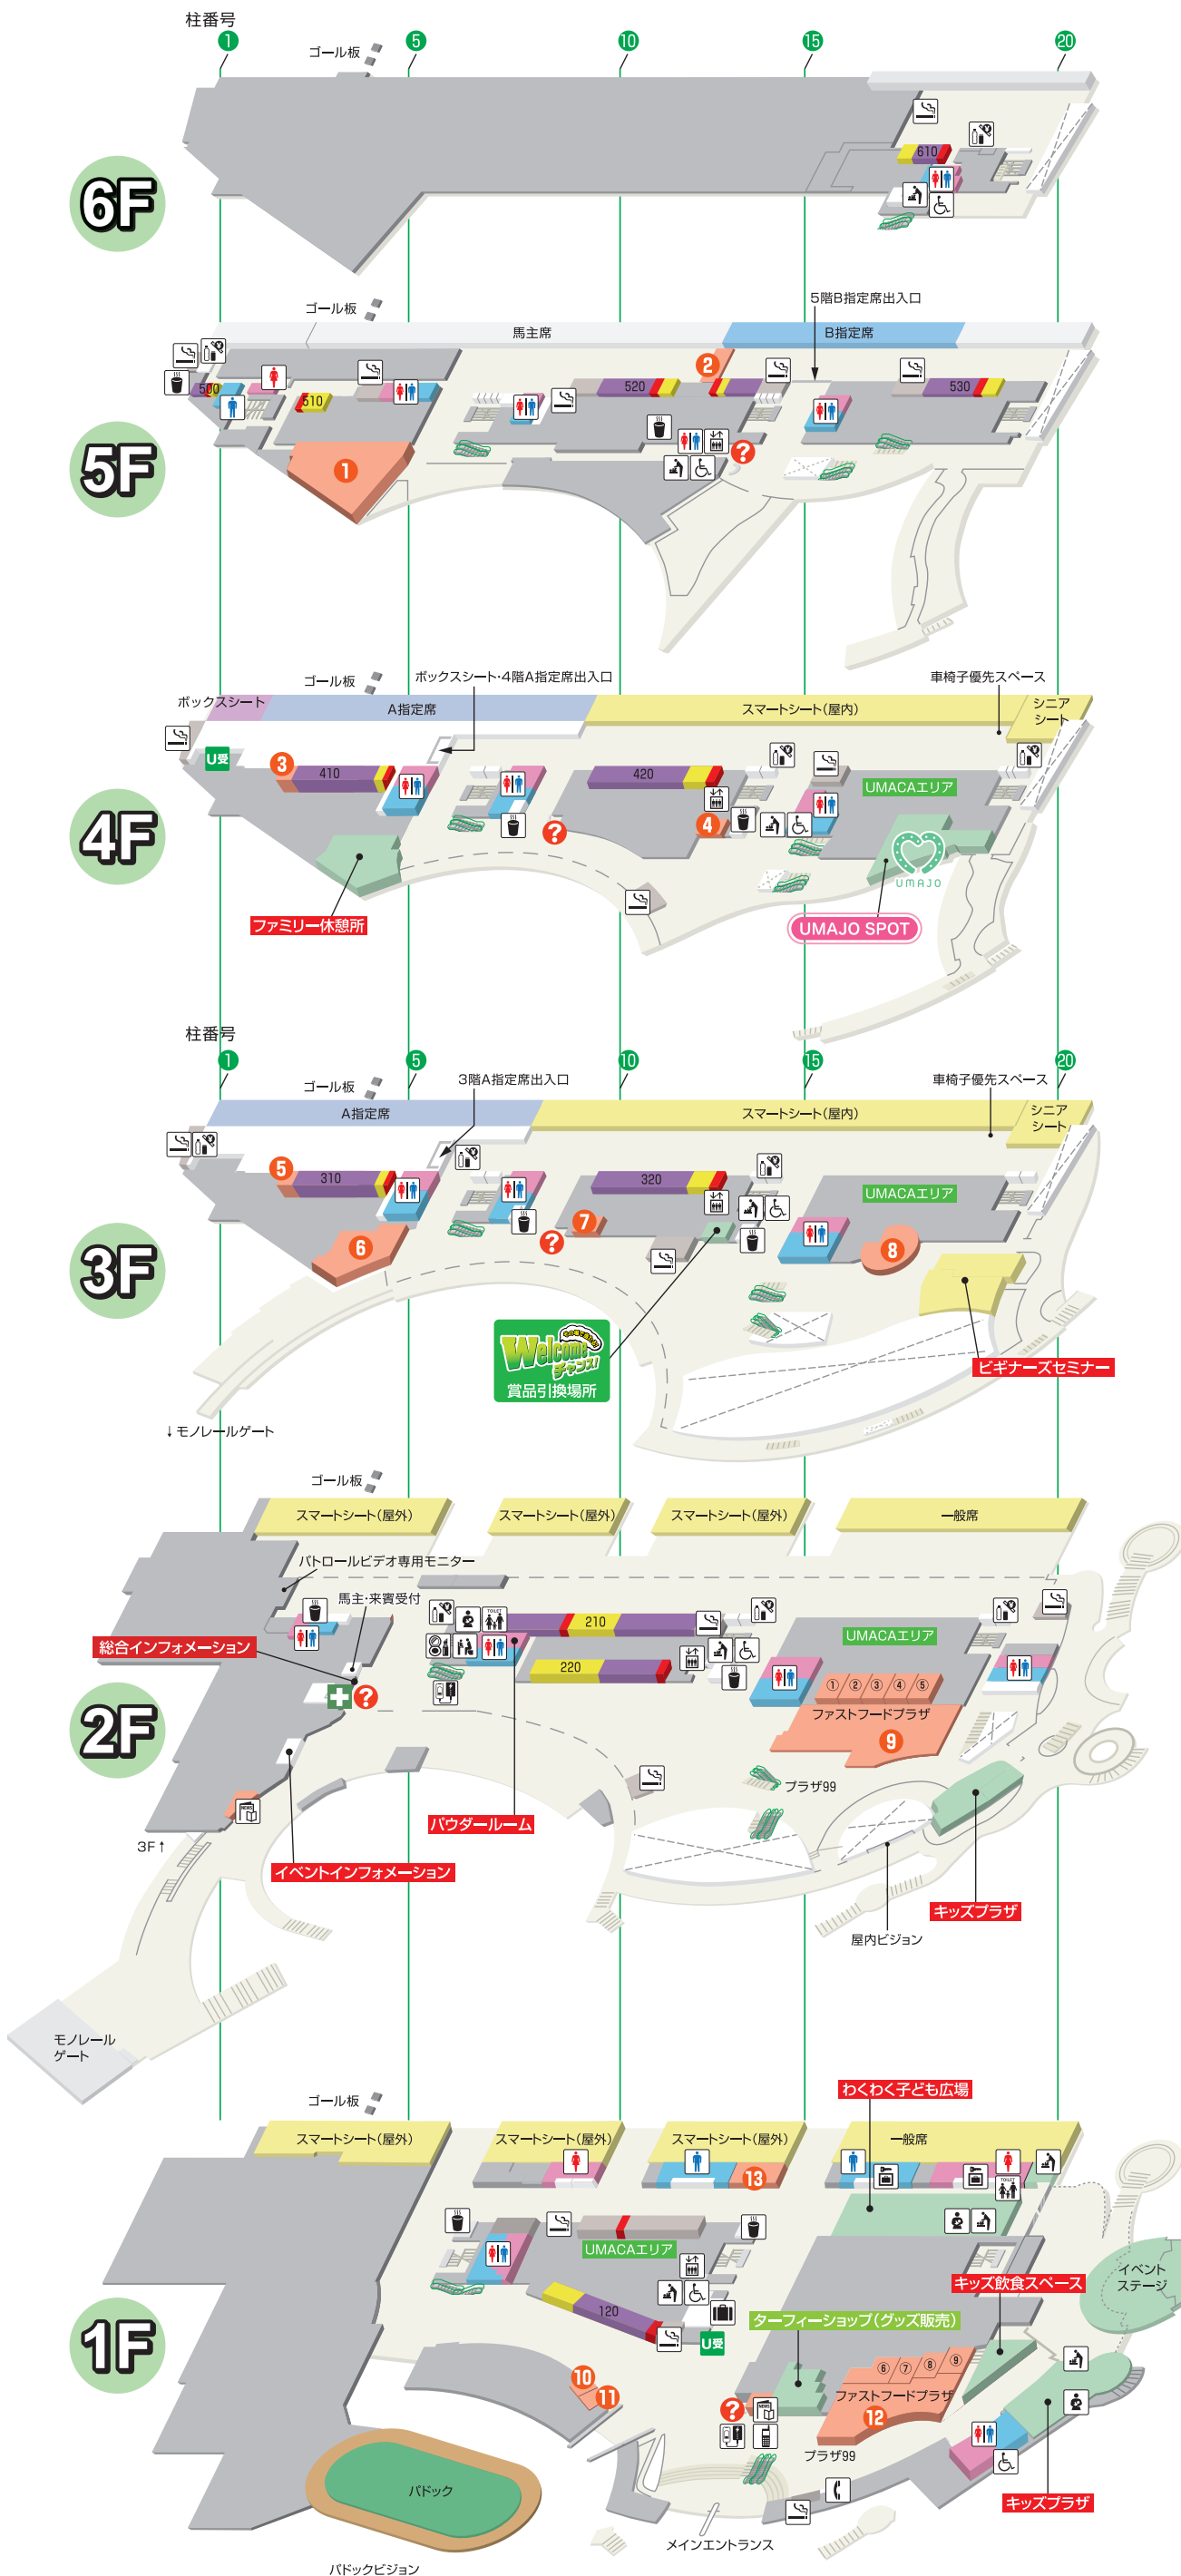

小倉競馬場スタンドインフォメーション

KOKURA RACECOURSE STAND INFORMATION

競馬場内は全面禁煙です。
喫煙の際は、スタンド内の喫煙室をご利用ください。

レストラン・売店ガイド

- | | |
|-----------|---|
| 5F | ① フィンズレストラン ★和洋食
② ドリンクコーナー ★コーヒー |
| 4F | ③ 福三 ★コーヒー
④ 立花 ★カツサンド |
| 3F | ⑤ 中津からあげ もり山 ★からあげ
⑥ カレーハウスCoCo壱番屋 ★カレー
⑦ Two days ★ソフトクリーム
⑧ チャーミスノーアイス ★かき氷 |
| 2F | ⑨ ①立花 ★うどんそば
②みやじ ★焼きうどん・和風ちゃんぽん
③ケンタッキーフライドチキン ★フライドチキン
④築地銀だこ ★たこ焼き
⑤吉野家 ★牛丼 |
| 1F | ⑩ Two days ★ソフトドリンク
⑪ みやじ ★焼鳥
⑫ ⑥はいからや ★うどんそば
⑦カレーのポントン ★カレー
⑧中津からあげ もり山 ★からあげ
⑨幸ちゃんラーメン ★ラーメン
⑬ KOKU LAGER & SUN DOG ★ホットドッグ |

- 発売専用機 (数字は発売所番号)
- 発売・払戻兼用機 ※的中券で馬券を購入できます。
- UMACA入出金機
- レストラン・売店
- 業務エリア
- U受 UMACA登録受付ブース
- エレベーター
- インフォメーション
- 救護所
- 手荷物預所
- 公衆電話
- 携帯電話充電サービス
- レンタルモバイルバッテリー
- 給茶機コーナー
- 自販機コーナー
- コインロッカー
- 新聞売店
- 喫煙室
- 男性トイレ
- 女性トイレ
- 親子トイレ
- おむつ交換台
- 多目的トイレ
- 授乳室
- パウダールーム
- ベビーチェア

※ご不明な点につきましては、最寄りのインフォメーション(?)でお尋ねください。

わくわく子ども広場 キッズプラザ
【時間】10:00~16:00 【時間】10:00~16:00
※入口は1階となります。

競馬場イベント参加アプリから
お申し込みください

JRA 競馬場イベント 参加アプリ

スマホアプリから 取得したイベント参加券を競馬場イベントの ▶ スマホ画面で提示して参加申込 イベントに参加!

アプリダウンロード

お手持ちのスマートフォンでGoogle Play, App Storeから「競馬場イベント参加アプリ」をダウンロードしてください。

競馬場
イベント
参加アプリ

競馬場
イベント
参加アプリ