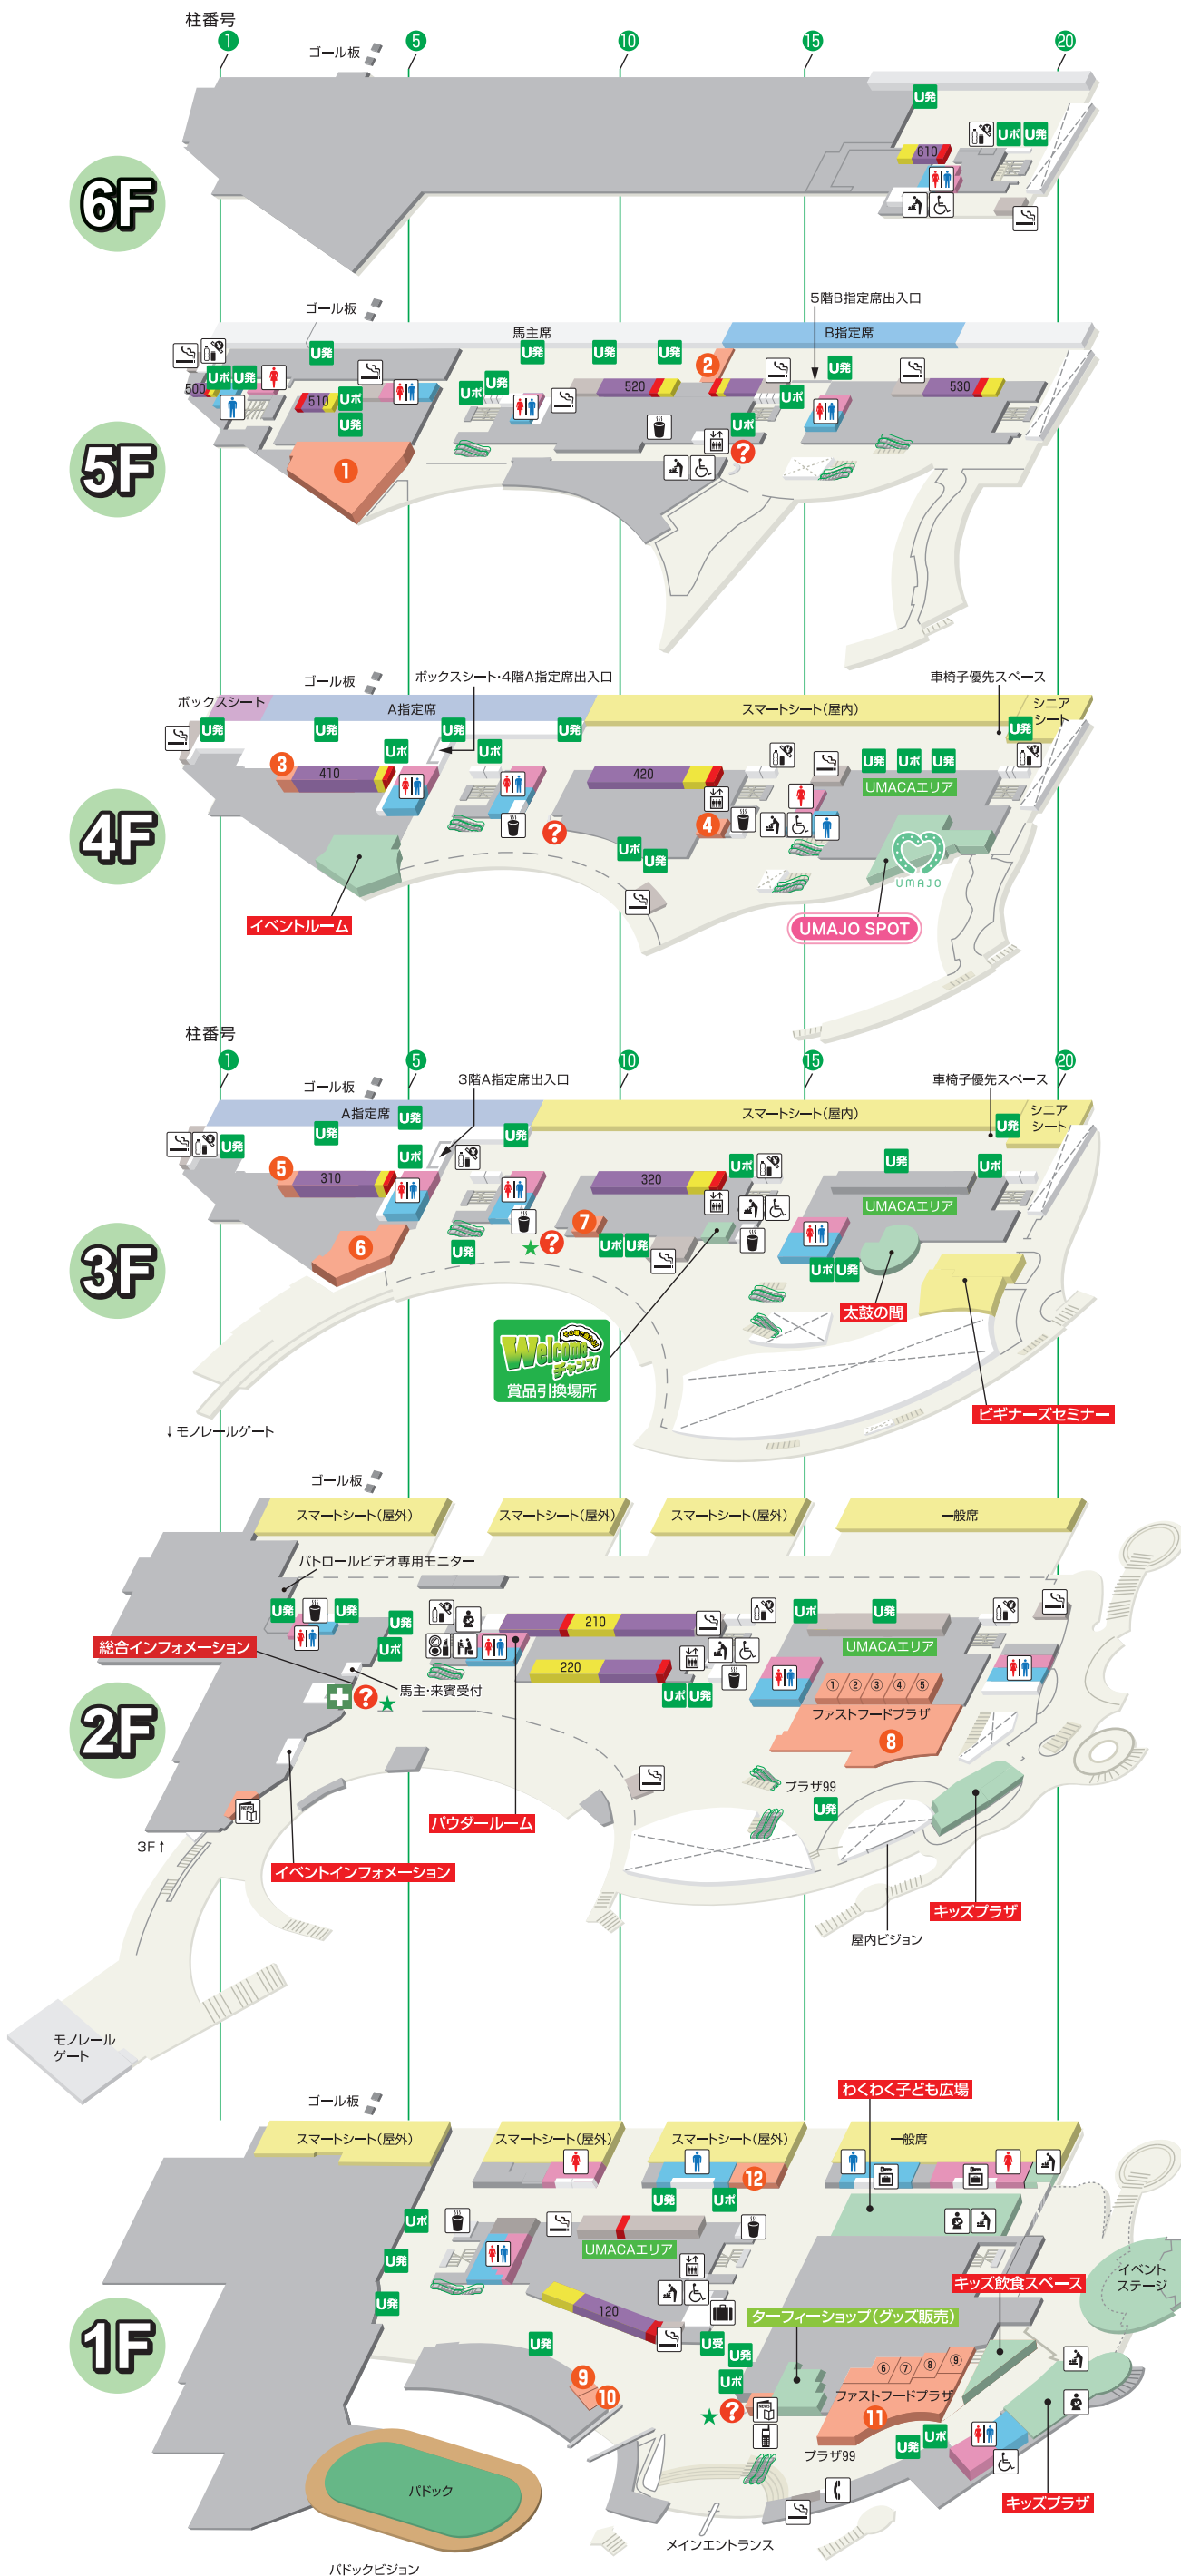

# 小倉競馬場スタンドインフォメーション

KOKURA RACECOURSE STAND INFORMATION

**競馬場内は全面禁煙です。**  
喫煙の際は、スタンド内の喫煙室をご利用ください。

## レストラン・売店ガイド

- |           |   |
|-----------|---|
| <b>5F</b> | ① フィンズレストラン ★和洋食<br>② ドリンクコーナー ★コーヒー  |
| <b>4F</b> | ③ 福三 ★コーヒー<br>④ 立花 ★カツサンド   |
| <b>3F</b> | ⑤ 中津からあげ もり山 ★からあげ<br>⑥ カレーハウスCoCo壱番屋 ★カレー<br>⑦ Two days ★ソフトクリーム   |
| <b>2F</b> | ⑧ ①立花 ★うどんそば<br>②みやじ ★焼きうどん・和風ちゃんぽん<br>③ケンタッキーフライドチキン ★フライドチキン<br>④築地銀だこ ★たこ焼き<br>⑤吉野家 ★牛丼  |
| <b>1F</b> | ⑨ Two days ★ソフトドリンク<br>⑩ みやじ ★焼鳥<br>⑪ ⑥はいからや ★うどんそば<br>⑦カレーのポントン ★カレー<br>⑧中津からあげ もり山 ★からあげ<br>⑨幸ちゃんラーメン ★ラーメン<br>⑫ 臨時売店 ★ドミノビザ・KOKU LAGER |

- 発売専用機 (数字は発売所番号)
- 発売・払戻兼用機 ※的中券で馬券を購入できます。
- UMACA入出金機
- レストラン・売店
- 業務エリア
- U発売 UMACA発売機
- Uポ UMAポート
- U受 UMACA登録受付ブース
- エレベーター
- インフォメーション
- 馬券コピーサービス
- 救護所
- 手荷物預所
- 公衆電話
- 携帯電話充電サービス
- 給茶機コーナー
- 自販機コーナー
- コインロッカー
- 新聞売店
- 喫煙室
- 男性トイレ
- 女性トイレ
- おむつ交換台
- 多目的トイレ
- 授乳室
- パウダールーム
- ベビーチェア

※ご不明な点につきましては、最寄りのインフォメーション(?)でお尋ねください。

**わくわく子ども広場 キッズプラザ**  
【時間】10:00~16:00 【時間】10:00~16:00  
※入口は1階となります。

馬とのふれあいイベント  
お子様向け遊具のご案内

競馬場イベント参加アプリから  
お申し込みください

**JRA 競馬場イベント 参加アプリ**

スマホアプリから 取得したイベント参加券を  
競馬場イベントの ▶ スマホ画面で提示して  
参加申込 イベントに参加!