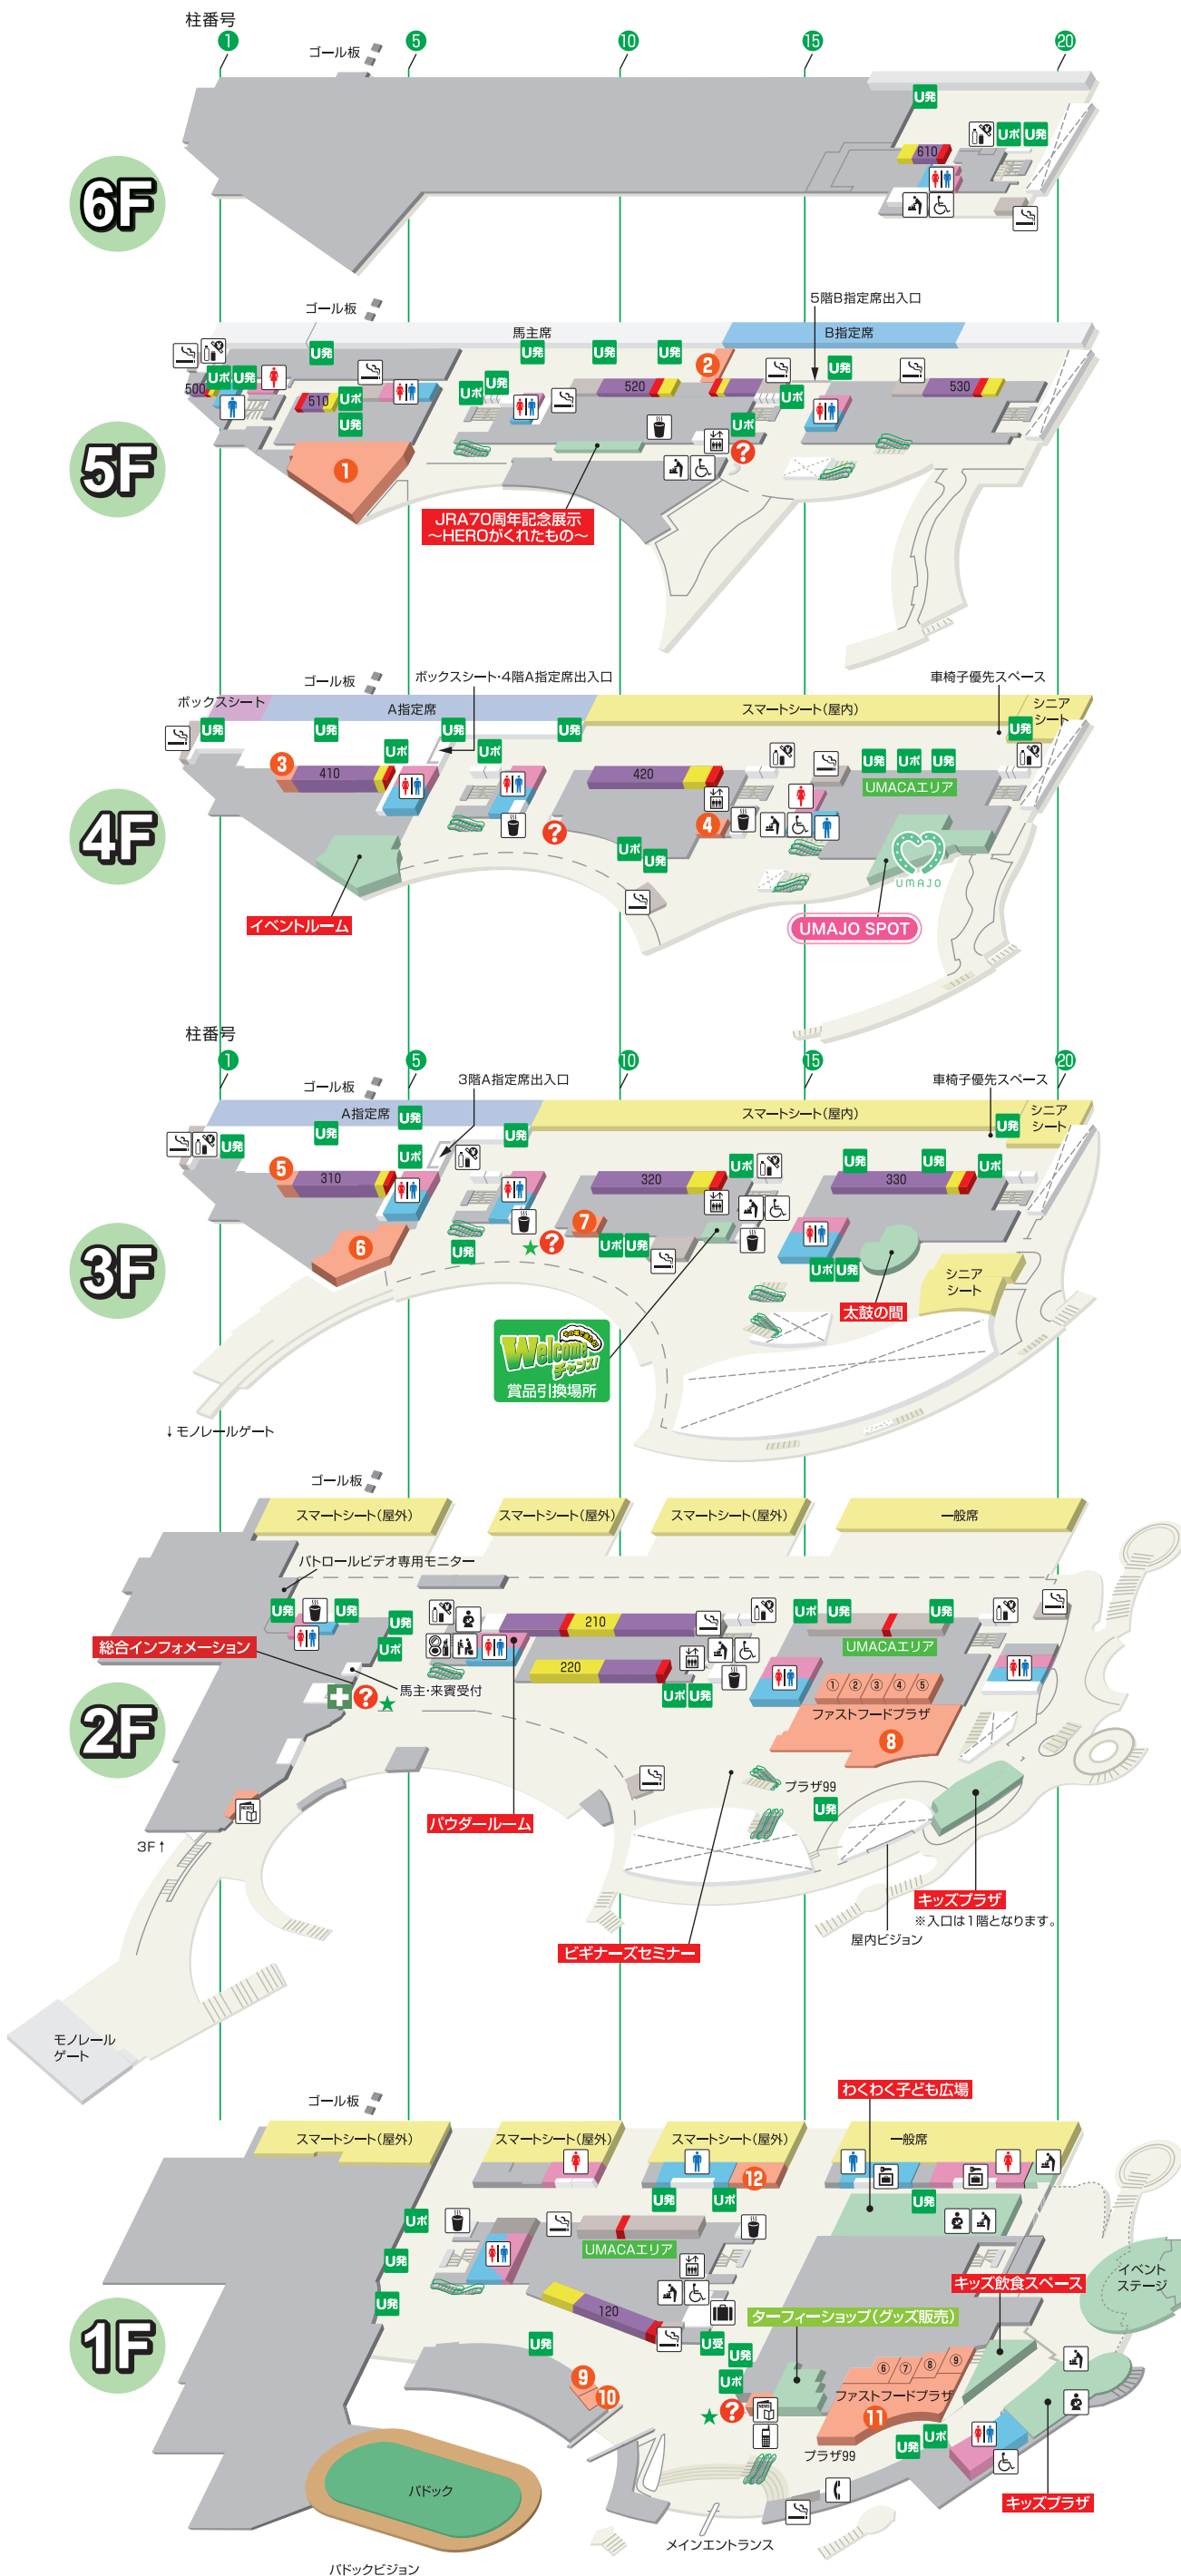

# 小倉競馬場スタンドインフォメーション

KOKURA RACECOURSE STAND INFORMATION

**競馬場内は全面禁煙です。**  
喫煙の際は、スタンド内の喫煙室をご利用ください。

## レストラン・売店ガイド

- |           |   |
|-----------|---|
| <b>5F</b> | ① フィンズレストラン ★和洋食<br>② ドリンクコーナー ★コーヒー  |
| <b>4F</b> | ③ 福三 ★コーヒー<br>④ 立花 ★カツサンド   |
| <b>3F</b> | ⑤ 中津からあげ もり山 ★からあげ<br>⑥ カレーハウスCoCo壱番屋 ★カレー<br>⑦ Two days ★ソフトクリーム   |
| <b>2F</b> | ⑧ ①立花 ★うどんそば<br>②みやじ ★焼きうどん・和風ちゃんぽん<br>③ケンタッキーフライドチキン ★フライドチキン<br>④築地銀だこ ★たこ焼き<br>⑤吉野家 ★牛丼  |
| <b>1F</b> | ⑨ Two days ★ソフトドリンク<br>⑩ みやじ ★焼鳥<br>⑪ ⑥はいからや ★うどんそば<br>⑦カレーのポントン ★カレー<br>⑧中津からあげ もり山 ★からあげ<br>⑨幸ちゃんラーメン ★ラーメン<br>⑫ 102号売店 ★KOKU LAGER |

- 発売専用機 (数字は発売所番号)
- 発売・払戻兼用機 ※的中券で馬券を購入できます。
- UMACA入出金機
- レストラン・売店
- 業務エリア
- UMACA発売機
- UMAポート
- UMACA登録受付ブース
- エレベーター
- インフォメーション
- 馬券コピーサービス
- 救護所
- 手荷物預所
- 公衆電話
- 携帯電話充電サービス
- 給茶機コーナー
- 自販機コーナー
- コインロッカー
- 新聞売店
- 喫煙室
- 男性トイレ
- 女性トイレ
- おむつ交換台
- 多目的トイレ
- 授乳室
- パウダールーム
- ベビーチェア

※ご不明な点につきましては、最寄りのインフォメーション(?)でお尋ねください。

**わくわく子ども広場 キッズプラザ**  
【時間】10:00～16:00 【時間】10:00～16:00  
※入口は1階となります。

馬とのふれあいイベント  
お子様向け遊具のご案内

競馬場イベント参加アプリから  
お申し込みください

**JRA 競馬場イベント 参加アプリ**

スマホアプリから 取得したイベント参加券を  
競馬場イベントの ▶ スマホ画面で提示して  
参加申込 イベントに参加!