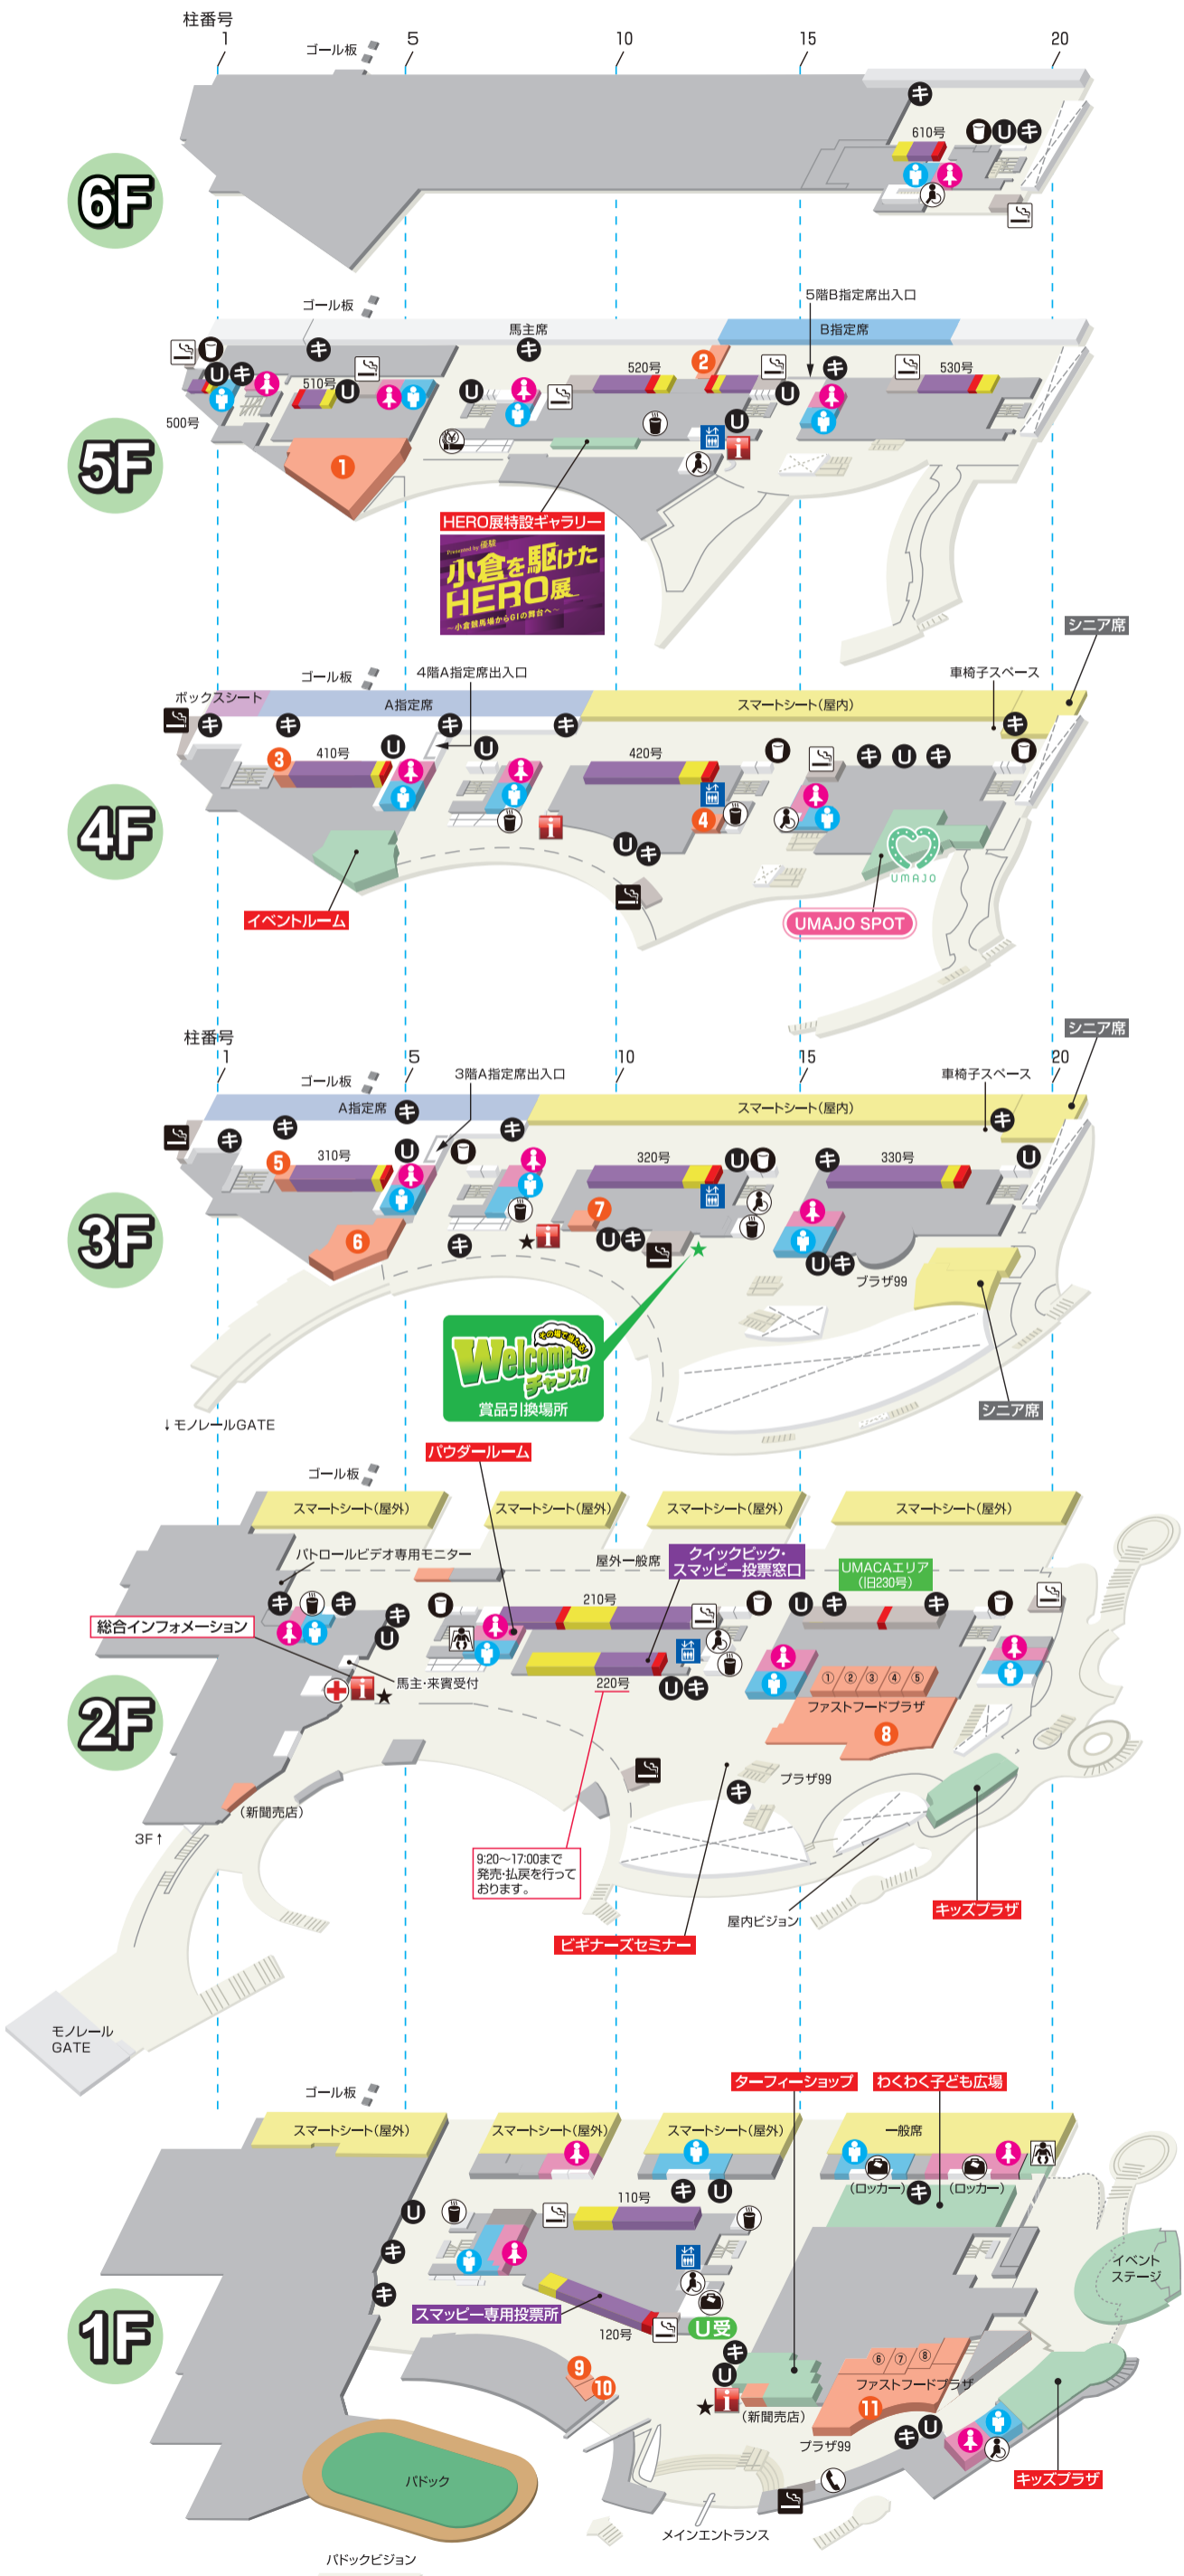

小倉競馬場スタンドインフォメーション

KOKURA RACECOURSE STAND INFORMATION

競馬場内は全面禁煙です。喫煙の際は、喫煙所をご利用ください。

レストラン・売店ガイド

- | 5F | |
|----|---|
| ① | フィンズレストラン(和洋食) |
| ② | ドリンクコーナー ★コーヒー |
| 4F | |
| ③ | 福三 ★コーヒー |
| ④ | 立花 ★カツサンド |
| 3F | |
| ⑤ | 玉屋 ★サンドイッチ・コーヒー |
| ⑥ | レストラン玉屋(和洋食) |
| ⑦ | Two days ★ソフトクリーム |
| 2F | |
| ⑧ | ①立花 ★うどん・そば
②みやじ ★焼きうどん・和風ちゃんぽん
③ケンタッキーフライドチキン ★フライドチキン
④銀座ライオン ★カレー
⑤吉野家 ★牛丼 |
| 1F | |
| ⑨ | Two days ★ソフトドリンク |
| ⑩ | みやじ ★焼鳥 |
| ⑪ | ⑥はいからや ★うどん・そば
⑦カレーのポットン ★カレー
⑧元祖中津からあげ もり山 ★からあげ |

- | | |
|---------------------|-------------------|
| 投票所 | 公衆電話 |
| 発売・払戻兼用機 | 手荷物預り所 |
| キャッシュレス入金機 | インフォメーション |
| UMACA投票機(キャッシュレス投票) | 勝馬投票券コピーサービス |
| UMAポート | エレベーター |
| UMACA会員登録受付 | 喫煙所
(タバコ自販機あり) |
| 湯茶サービス | 喫煙所 |
| ドリンク自販機 | タバコ自販機 |
| 男性用トイレ | レストラン・売店 |
| 女性用トイレ | 業務エリア |
| ベビーベッド付トイレ | 救護所 |
| 車椅子対応トイレ | |