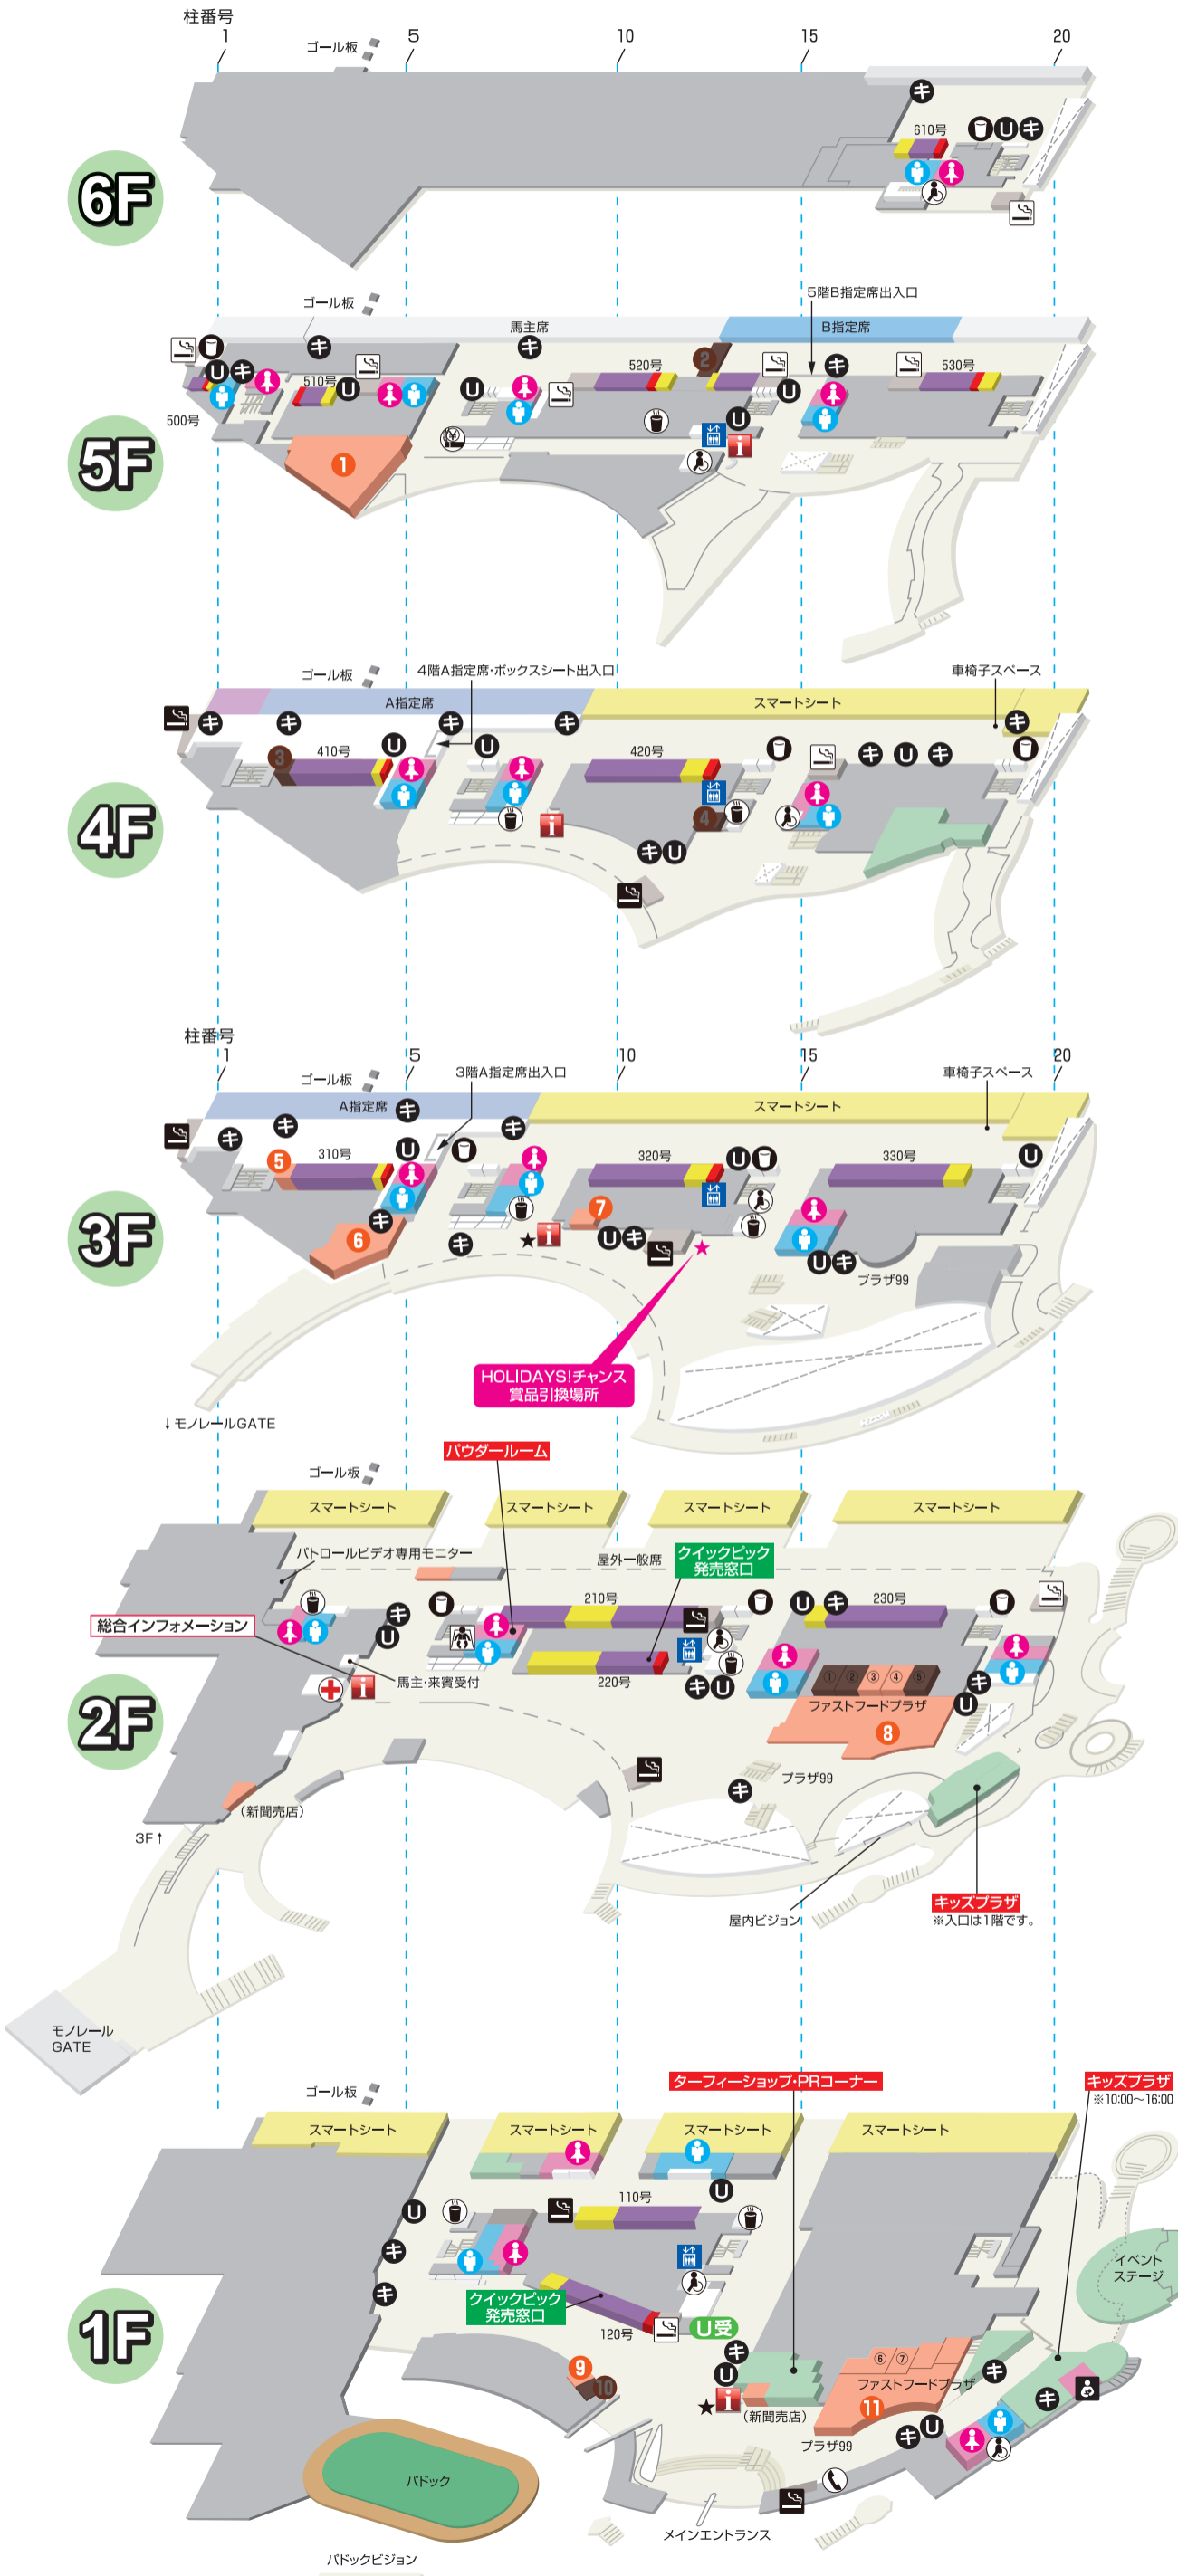

# 小倉競馬場スタンドインフォメーション

KOKURA RACECOURSE STAND INFORMATION

競馬場内は全面禁煙です。喫煙の際は、喫煙所をご利用ください。

## レストラン・売店ガイド

<b>5F</b>	① フィンズレストラン(和洋食) ② ドリンクコーナー ★コーヒー
<b>4F</b>	③ 福三 ★ソフトクリーム ④ 立花 ★カツサンド
<b>3F</b>	⑤ 玉屋 ★サンドイッチ・コーヒー ⑥ レストラン玉屋(和洋食) ⑦ Two days ★ソフトクリーム
<b>2F</b>	⑧ ①立花 ★うどん・そば ②みやじ ★焼きうどん・和風ちゃんぽん ③ケンタッキーフライドチキン ★フライドチキン ④銀座ライオン ★カレー ⑤吉野家 ★牛丼
<b>1F</b>	⑨ Two days ★ソフトドリンク ⑩ みやじ ★焼鳥 ⑪ ⑥はいからや ★うどん・そば ⑦ポットン ★カレー

	投票所		公共電話
	発売・払戻兼用機		手荷物預り所
	キャッシュレス入金機		インフォメーション
	UMACA投票機(キャッシュレス投票)		勝馬投票券コピーサービス
	UMAポート		エレベーター
	UMACA会員登録受付		救護所
	湯茶サービス		喫煙所 (タバコ自販機あり)
	ドリンク自販機		喫煙所
	男性用トイレ		タバコ自販機
	女性用トイレ		レストラン・売店
	ベビーベッド付トイレ		業務エリア
	授乳室		
	車椅子対応トイレ		