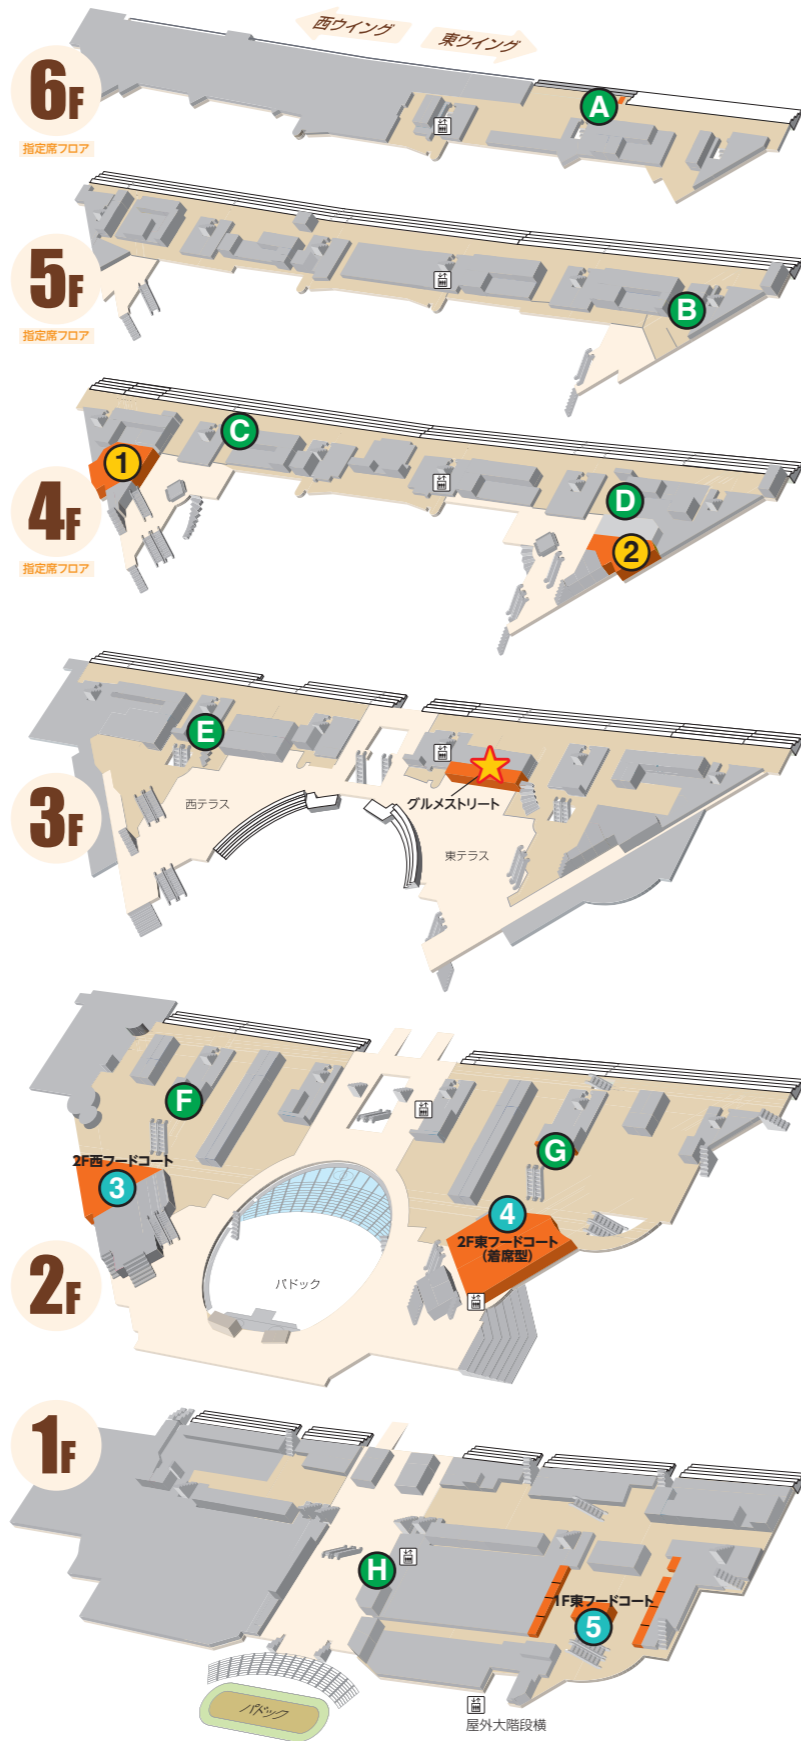

阪神競馬場グルメマップ

Hanshin Racecourse Gourmet Map

★グルメストリート(期間限定の特設店舗を出店します)

3 2F西フードコート

4 2F東フードコート

5 1F東フードコート

※食堂・売店は予告なく休業する場合があります。

- エレベーター
- レストラン(着席スタイル)
- ★おすすめ商品
- 指 指定席のお客様のみご利用可能
- PW パークウインズ時も営業している店舗

4F西 レストラン(指定席エリア外)

1 ミュンヘン ★

★ミュンヘンランチ
洋食メニューが豊富!
黒ビール、ワインも飲めるレストラン!

4F東 レストラン(指定席エリア外)

2 とんかついなば和幸 ★

★とんかつ定食
女性に人気! チーズ挟みとんかつ定食やお子様メニューもあります! ご家族みんなで召し上がれ!

- ★=クレジットカードOK
- ◆=電子マネーOK
- =QR決済OK
- ※利用可能な決済方法については各店舗にてご確認ください。

※4F以上の指定席予約者を除き、指定席エリアの通り抜けはできません。

2F西フードコート

3 ラーメン ふうりん ★ラーメン/からあげ あっさりラーメンとあつあつチキンは黄金コンビ☆	3 韓国料理 韓激 ★サムギョブサル 韓国料理が好きな方はこちらへ!	3 ドリンク アサヒドリンクコーナー ★生ビール/ソフトクリーム おいしいビール、キンキンに冷えています! おつまみもありますよ!
3 お好み焼き 点ちゃん ★お好み焼き/たこやき できたてのお好み焼き、たこ焼きはいかがですか?	3 カレー カレーショップ森久 ★ビーフカレー/カツカレー ちょっぴり辛めがクセになる♡ 今日勝つカレー	3 ホルモン焼 ホルモン人 ★ホルモン焼 ビールがすすむ〜! ホルモン焼きがウマイ! ウマイ!
4 カフェ Paddock Side Cafe ★コーヒー 淹れたてのコーヒーや美味しい焼き立てパン、ビールもあります。	4 ラーメン 宮っ子ラーメン EXPRESS ★ラーメン 創業30余年、西宮のソウルフード「宮っ子ラーメン」の姉妹店! スープが絶品!	3 うどん さぬきや ★釜玉バターうどん おすすめのお釜玉うどん! つるつると一杯いかがですか?

2F東フードコート

5 カレー PW 宝塚カレー ★ビーフカレー/ヒレカツカレー 阪神競馬場の名物カレーを是非お召し上がりください。	5 かつ丼 PW かつDay ★カツ丼 カツ食べて今日も勝つで〜!	5 牛丼 PW 吉野家 ★牛丼(大盛り) 今日もカツ丼牛丼で決まり! 大盛りしかないの? 余裕でしょ!
5 焼きそば/ソフトクリーム PW はいからや ★焼きそば/ソフトクリーム あつあつ定番! これぞ屋台の味! ソフトクリームもあります★	5 たこ焼き PW 屋台村阿わた ★たこ焼き/お好み焼き あなたはソース? しょうゆ? ポン酢? マヨネーズ? 好きな組み合わせでどうぞ!	5 パスタ PW うまか洋麺店 ★カルボナーラ もっちもちのパスタは女性にも大人気! 是非お召し上がりください!
5 うどん PW KASUYA ★かすうどん 一度食べたらかせになる♡ かすうどんをご賞味ください!	5 たこ焼き PW 築地銀だこハイボール酒場 ★たこ焼き/角ハイボール 皮はパリッと! 中はトロッと! タコはプリッと! グイッと! ハイボールとセットで!	