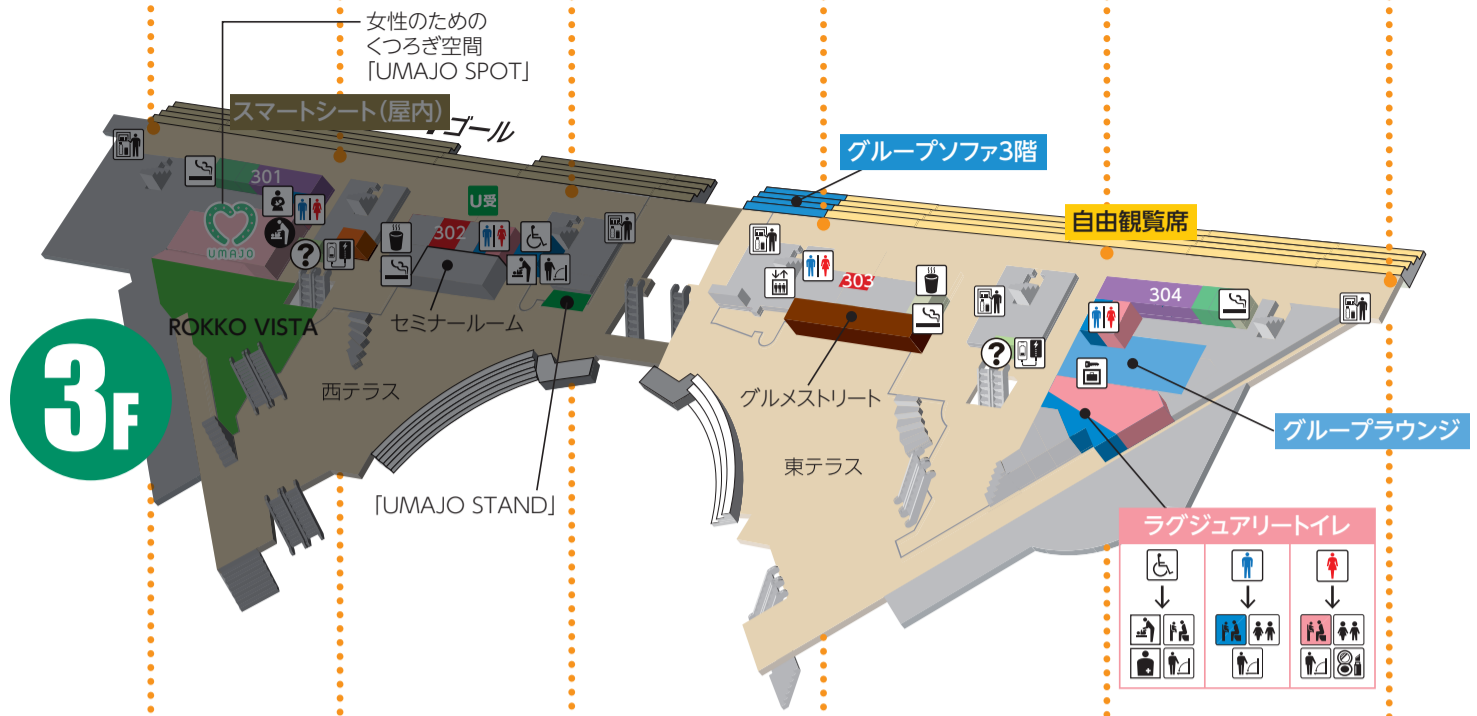

柱番号 1 5 10 15 20 24

飲食店は予告なく休止とすることがあります。

レストラン・軽食ガイド	
2F	① カフェ Paddock Side Cafe ラーメン 宮っ子ラーメン EXPRESS
2F	② カレー 宝塚カレー かつ丼 かつDay 牛丼 吉野家
1F	焼きそば・ソフトクリーム はいからや たこ焼き 屋台村阿わた パスタ うまか洋麺店 うどん KASUYA たこ焼き 築地銀だこハイボール酒場
2F	③ 軽食・ドリンク 福三

- ...発売所
 - ...発売・払戻・UMACA対応機
 - ...UMACA登録受付ブース
 - ...UMACA入金機
 - ...インフォメーション
 - ...新聞売店
 - ...給茶機コーナー
 - ...自販機コーナー
 - ...トイレ
 - ...多目的トイレ
 - ...ベビーベッド(多目的トイレ内)
 - ...ベビーベッド(男子トイレ内)
 - ...ベビーベッド(女子トイレ内)
 - ...ベビーベッド(授乳室内)
 - ...ベビーチェア(多目的トイレ内)
 - ...ベビーチェア(男子トイレ内)
 - ...ベビーチェア(女子トイレ内)
 - ...授乳室
 - ...オストメイト
 - ...給茶機
 - ...着替え台
 - ...パウダールーム
 - ...ダイヤル式ロッカー
 - ...喫煙室(タバコ自販機なし)
 - ...公衆電話
 - ...手荷物預所(無料)
 - ...充電・コンセント
 - ...レンタルモバイルバッテリー
 - ...エレベーター
 - ...救護所
 - ...レストラン・売店
- ※ご不明な点は、インフォメーション(?)でお尋ねください。