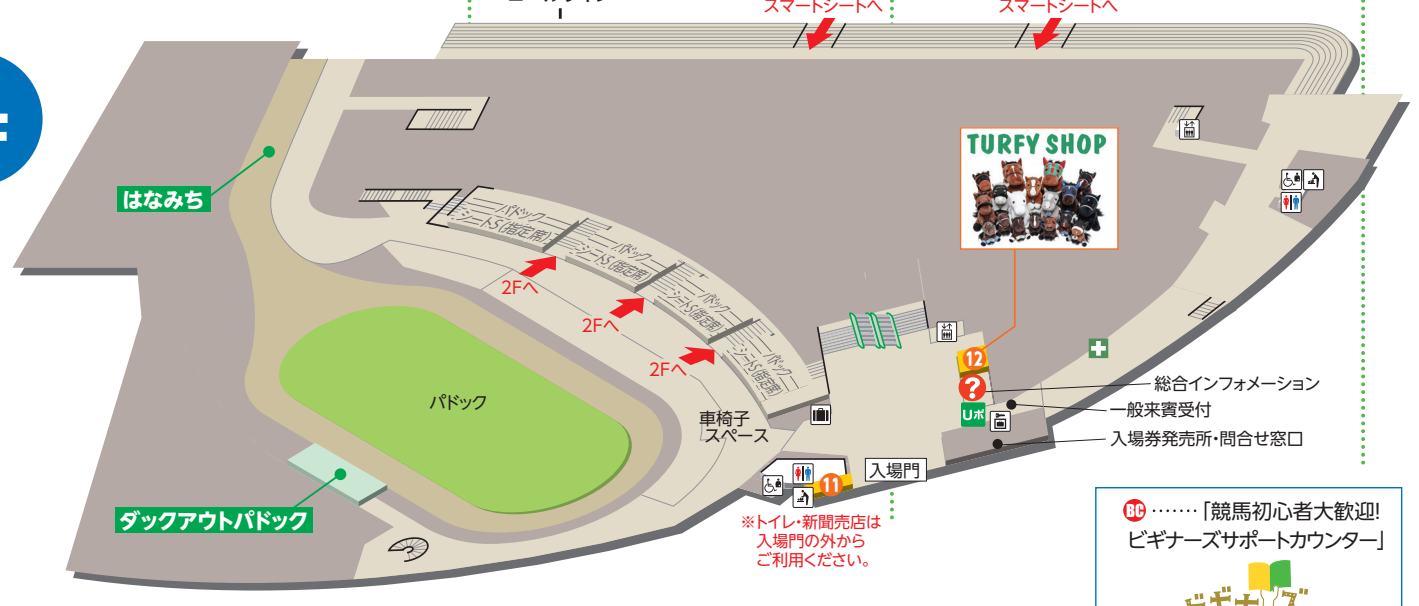

レストラン・売店ガイド

- 3F**
 - ① ドリンク・軽食 Two days
 - ② レストラン 飯処 駒場亭
 - ③ ドリンク・軽食 Two days
- 2F**
 - フードコート**
 - ④ ドリンク・軽食 美鈴
 - ⑤ ホットドッグ・ソーセージ 函館カール・レイモン
 - ⑥ ラーメン 麺厨房あじさい
 - ⑦ そば・うどん そば処はつね
 - ⑧ 焼きそば・もつ煮 福三
 - ⑨ ドリンク・軽食 Two days
 - ⑩ 新聞売店 (スポーツ紙・専門紙)
- 1F**
 - ⑪ 新聞売店 (専門紙)
 - ⑫ ターフィーショップ (グッズ販売)

2F

1F

- | | | |
|-------------------|-------------------------|-------------------------|
| ① インフォメーション | ♿ 多目的トイレ (オストメイト) | 🔋 レンタルモバイルバッテリー |
| ☕ 給茶機コーナー | 👶 授乳室 | 🏠 救護所 |
| 📄 自販機コーナー | 🔄 おむつ交換台 | 📺 グリーンチャンネル視聴モニター |
| ♂ 男性トイレ | 🚬 喫煙室 | 🚪 エレベーター |
| ♀ 女性トイレ | ☎ 公衆電話 | 🚶 エスカレーター |
| 👦 こどもトイレ | 📦 手荷物預所 | |
| ♿ 多目的トイレ | 📞 ダイヤル式ロッカー | |
- ご不明な点は、インフォメーション ① でお尋ねください。

- 📄 発売機
- 📄 発売・払戻兼用機
- UMA UMACA発売機
- UMA UMAポート
- UMA UMACA登録受付ブース
- UMA UMACA入出金機
- 🏠 業務エリア

BC 「競馬初心者大歓迎! ビギナーズサポートカウンター」

ビギナーズサポートカウンター

BS 「競馬初心者大歓迎! ビギナーズセミナー」

ビギナーズセミナー