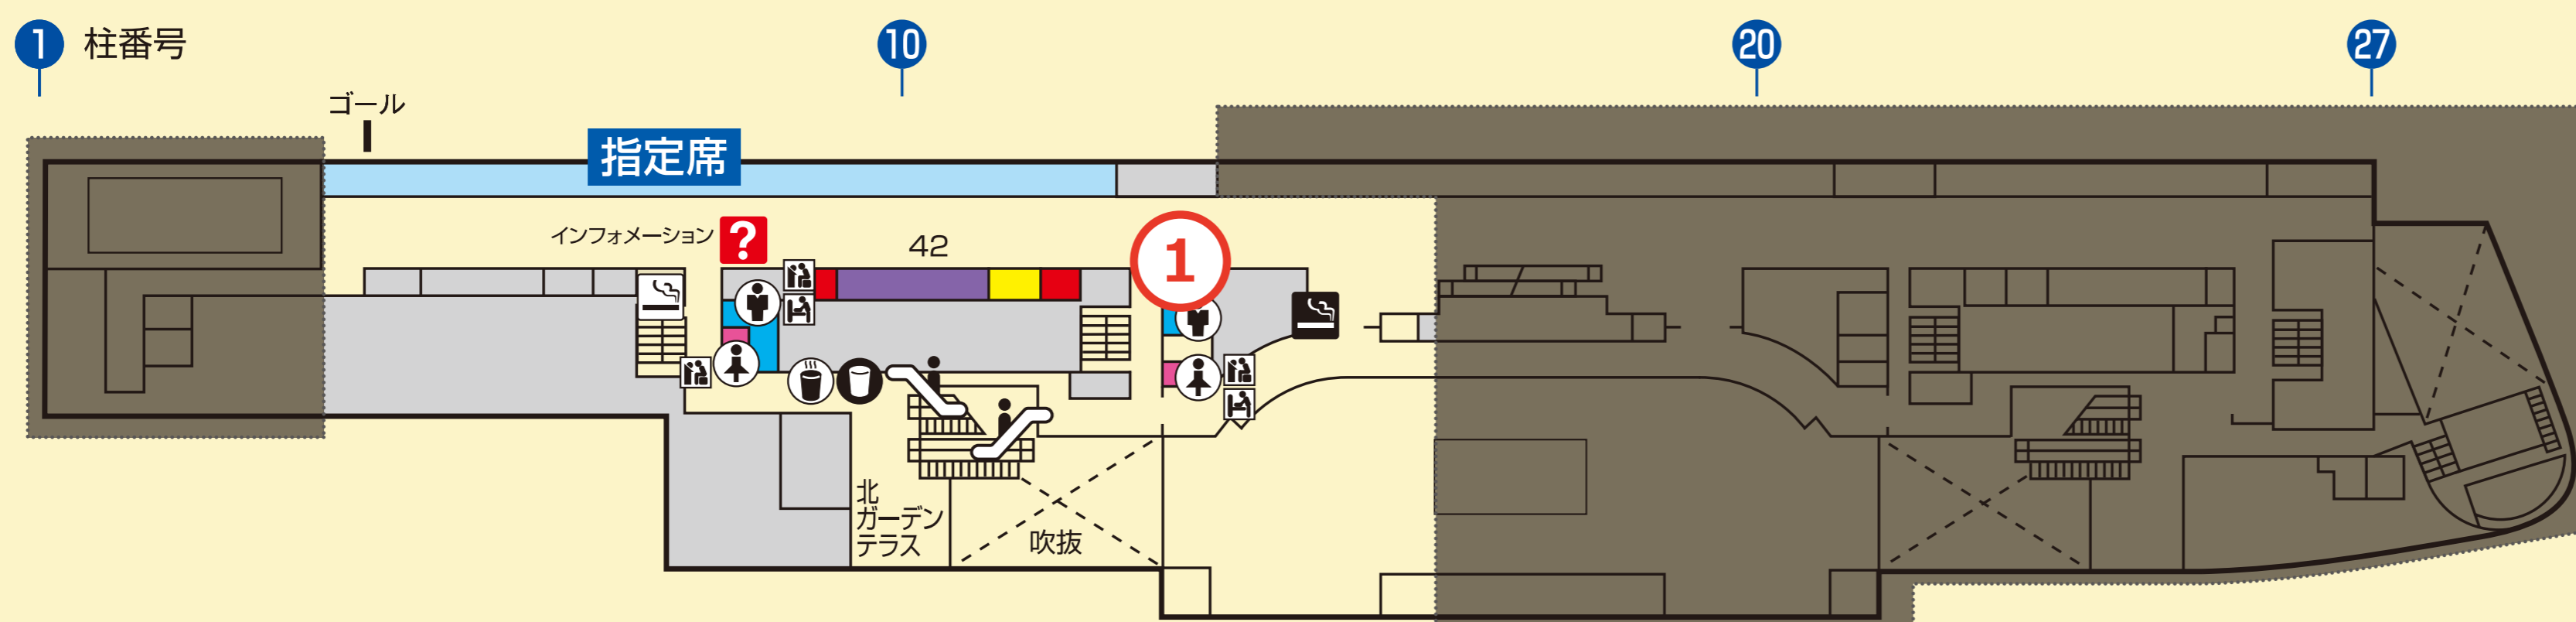

レストラン・売店 営業店舗のご案内

4F

① 
Twodays
軽食・ドリンク

2F

② 
新聞売店
エスワン
新聞
土曜日/最終レース
終了まで
日曜日/15:30まで

③ 
柳屋
軽食・ドリンク

1F

④ 
花月寿
そば・うどん