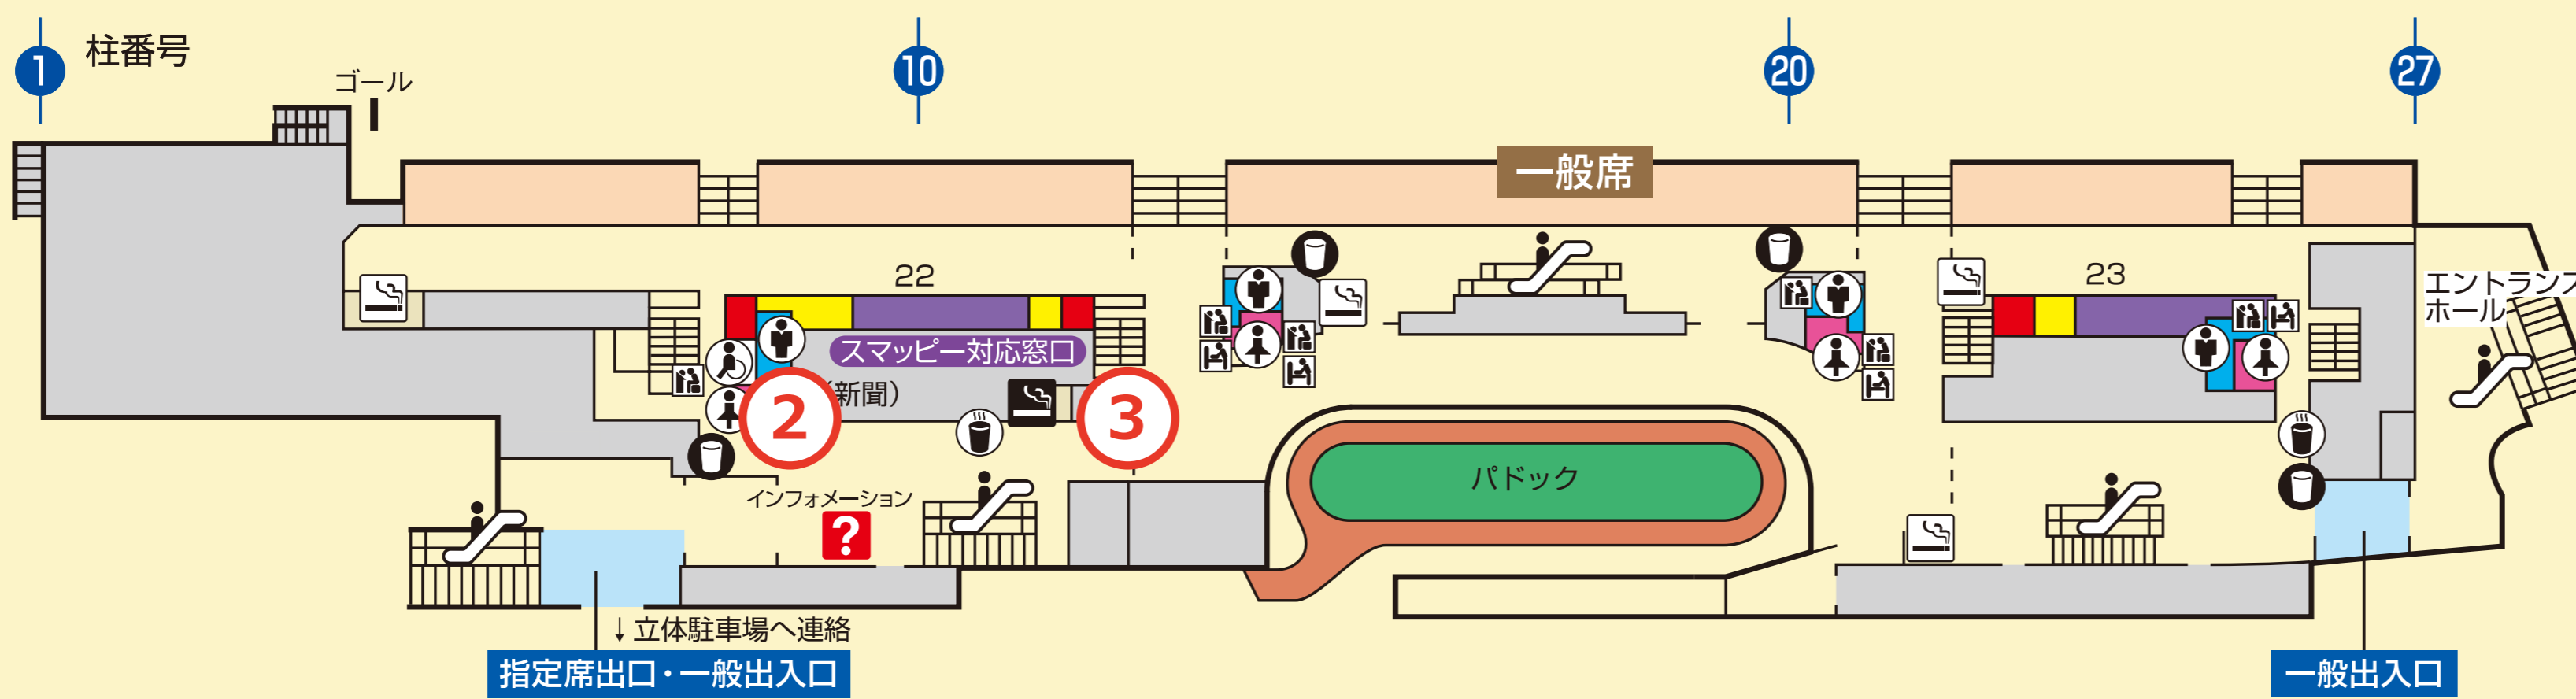

レストラン・売店 営業店舗のご案内

4F

① 
Twodays
軽食・ドリンク

2F

② 
新聞売店
エスワン
新聞
土曜日/最終レース
終了まで
日曜日/15:30まで

③ 
柳屋
軽食・ドリンク

1F

④ 
花月寿
そば・うどん

⑤ 
ジョイフル
カレー

⑥ 
勝鶏どんどん
丼ぶり

⑦ 
烏ぎん
もつ煮

⑧ 
赤井
ラーメン

※画像・記載のある店舗以外は全て休止しております。※画像はイメージです。実際の商品とは異なる場合があります。
※開設店舗は予告なしに内容を変更・休止する場合があります。