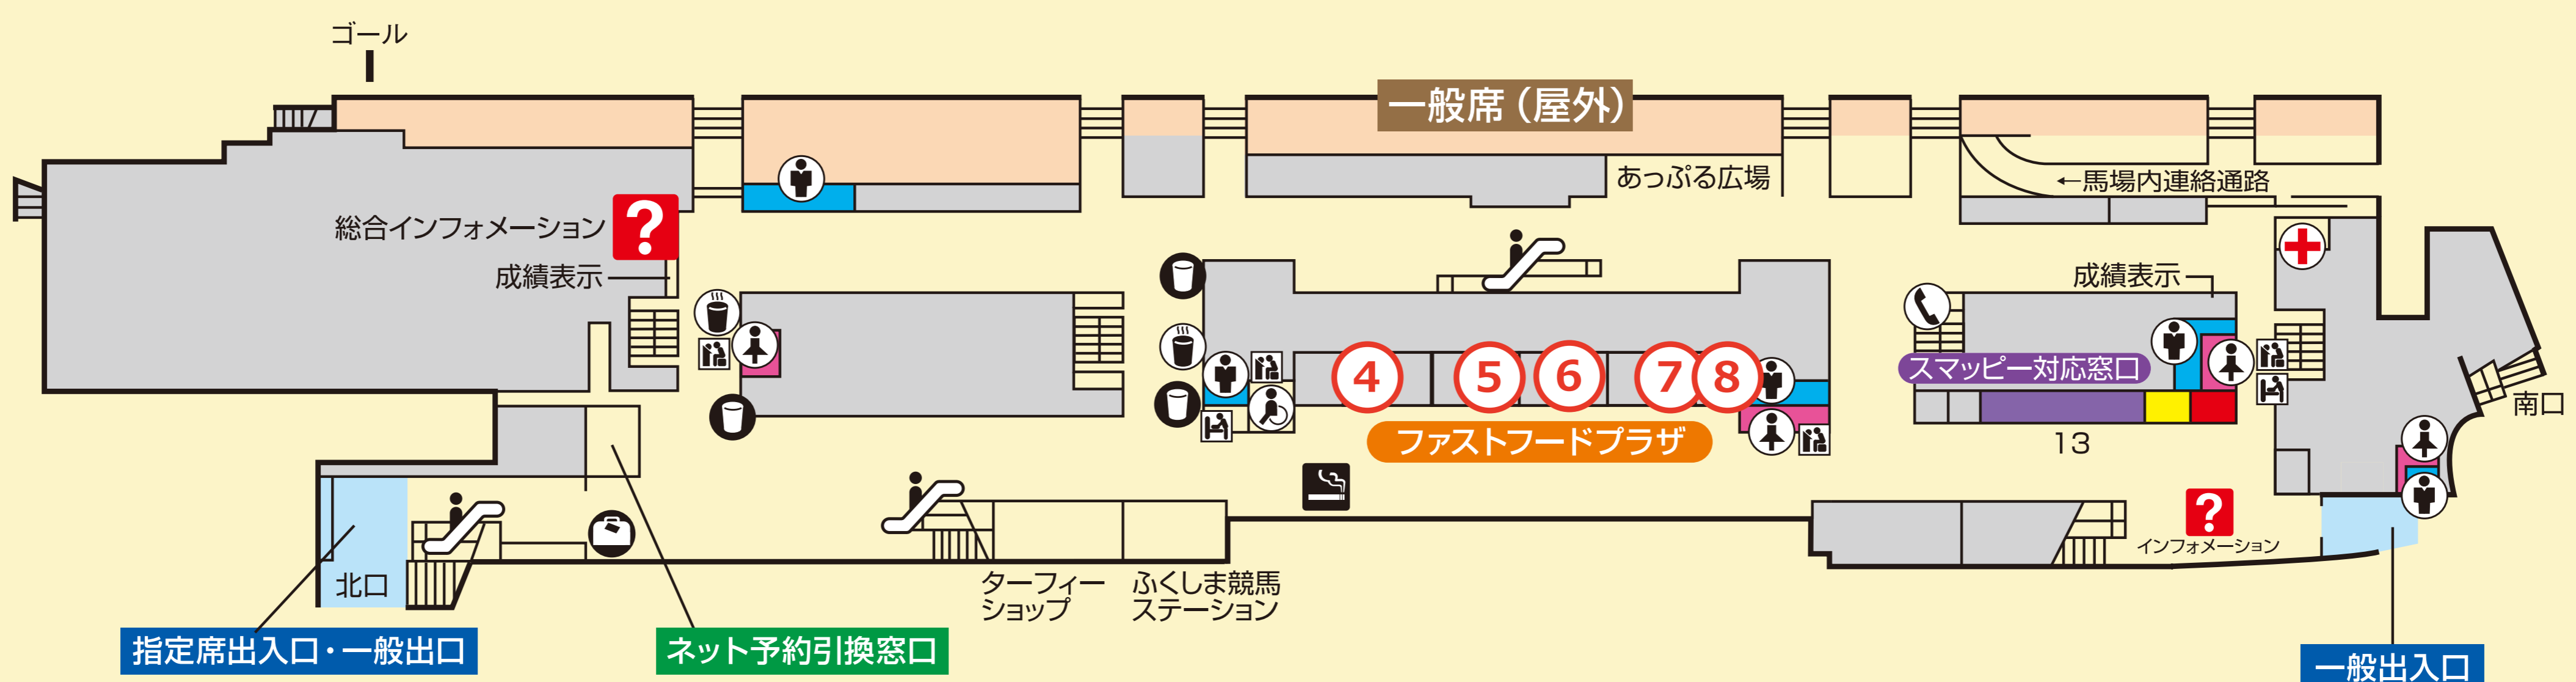

レストラン・売店 営業店舗のご案内

4F

① 
Twodays
軽食・ドリンク

2F

② 
新聞売店
エスワン
新聞
土曜日/最終レース
終了まで
日曜日/15:30まで

③ 
柳屋
軽食・ドリンク

1F

④ 
花月寿
そば・うどん

⑤ 
ジョイフル
カレー

⑥ 
勝鶏どんどん
丼ぶり

⑦ 
烏ぎん
もつ煮

⑧ 
赤井
ラーメン

※画像・記載のある店舗以外は全て休止しております。※画像はイメージです。実際の商品とは異なる場合があります。
※開設店舗は予告なしに内容を変更・休止する場合があります。