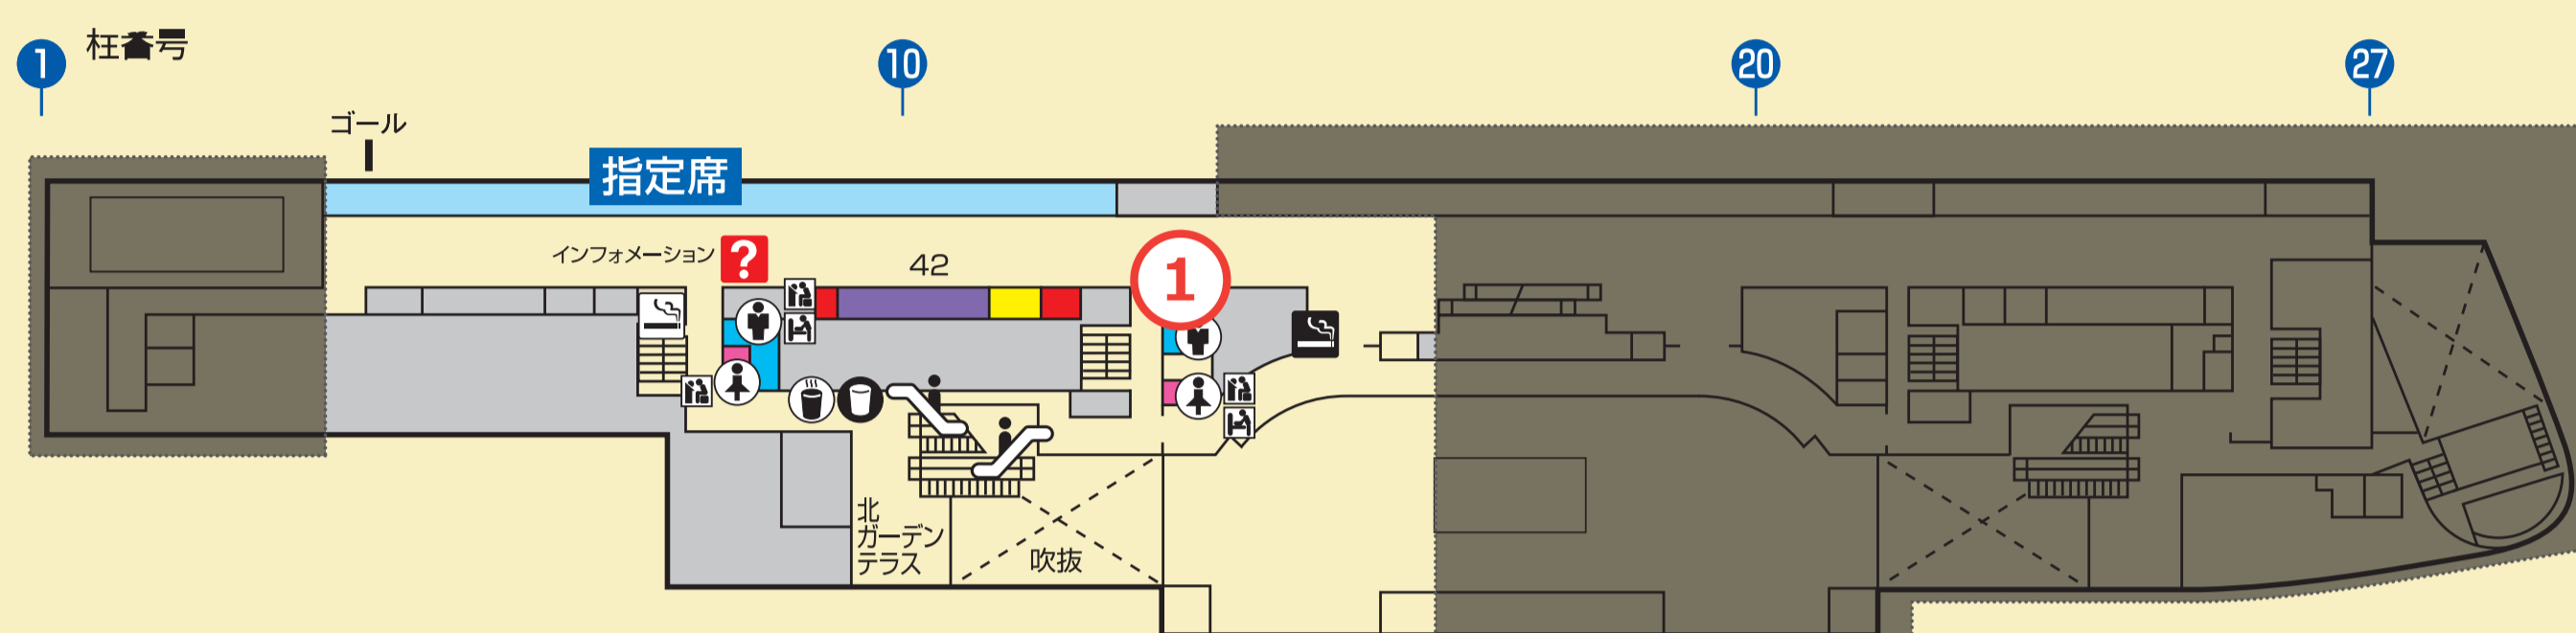

レストラン・売店 営業店舗のご案内

4F

①

Twodays
軽食・ドリンク

2F

②

土曜日 / 最終レース
終了まで
日曜日 / 15:30まで

**新聞売店
エスワン**
新聞