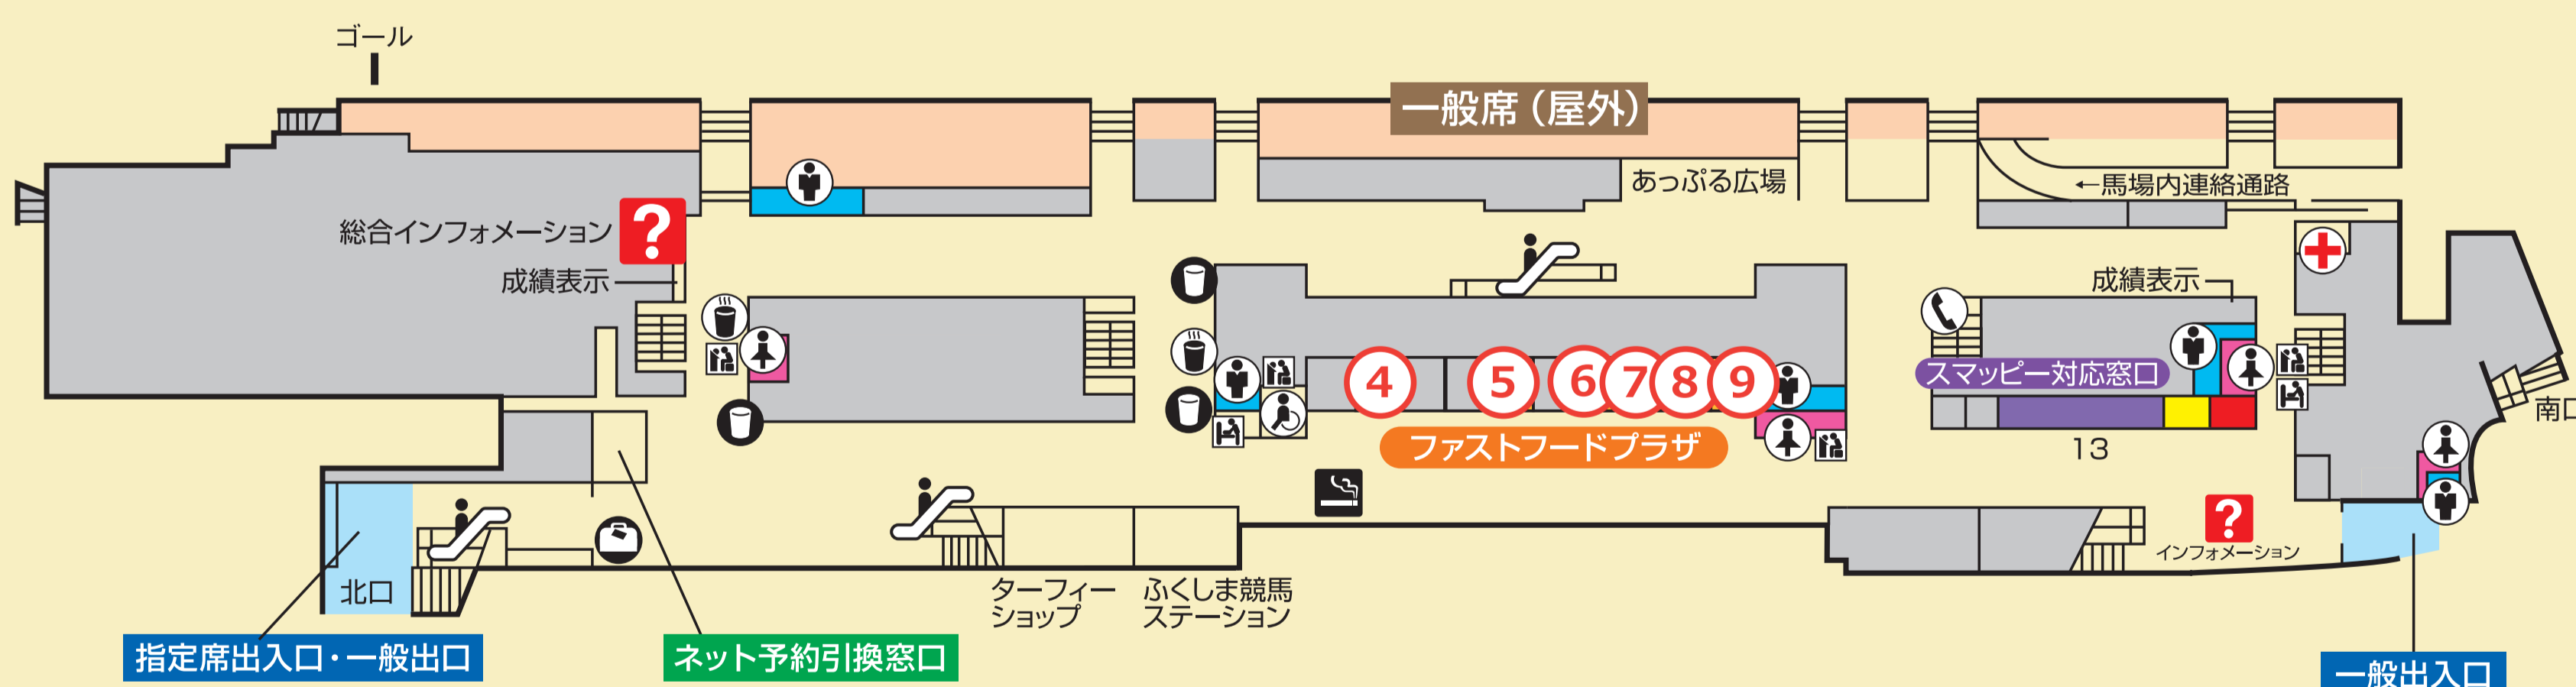

レストラン・売店 営業店舗のご案内

4F

①

Twodays
軽食・ドリンク

2F

②

土曜日 / 最終レース
終了まで
日曜日 / 15:30まで

**新聞売店
エスワン**
新聞

③

柳屋
軽食・ドリンク

1F

④

花月寿
そば・うどん

⑤

ジョイフル
カレー

⑥