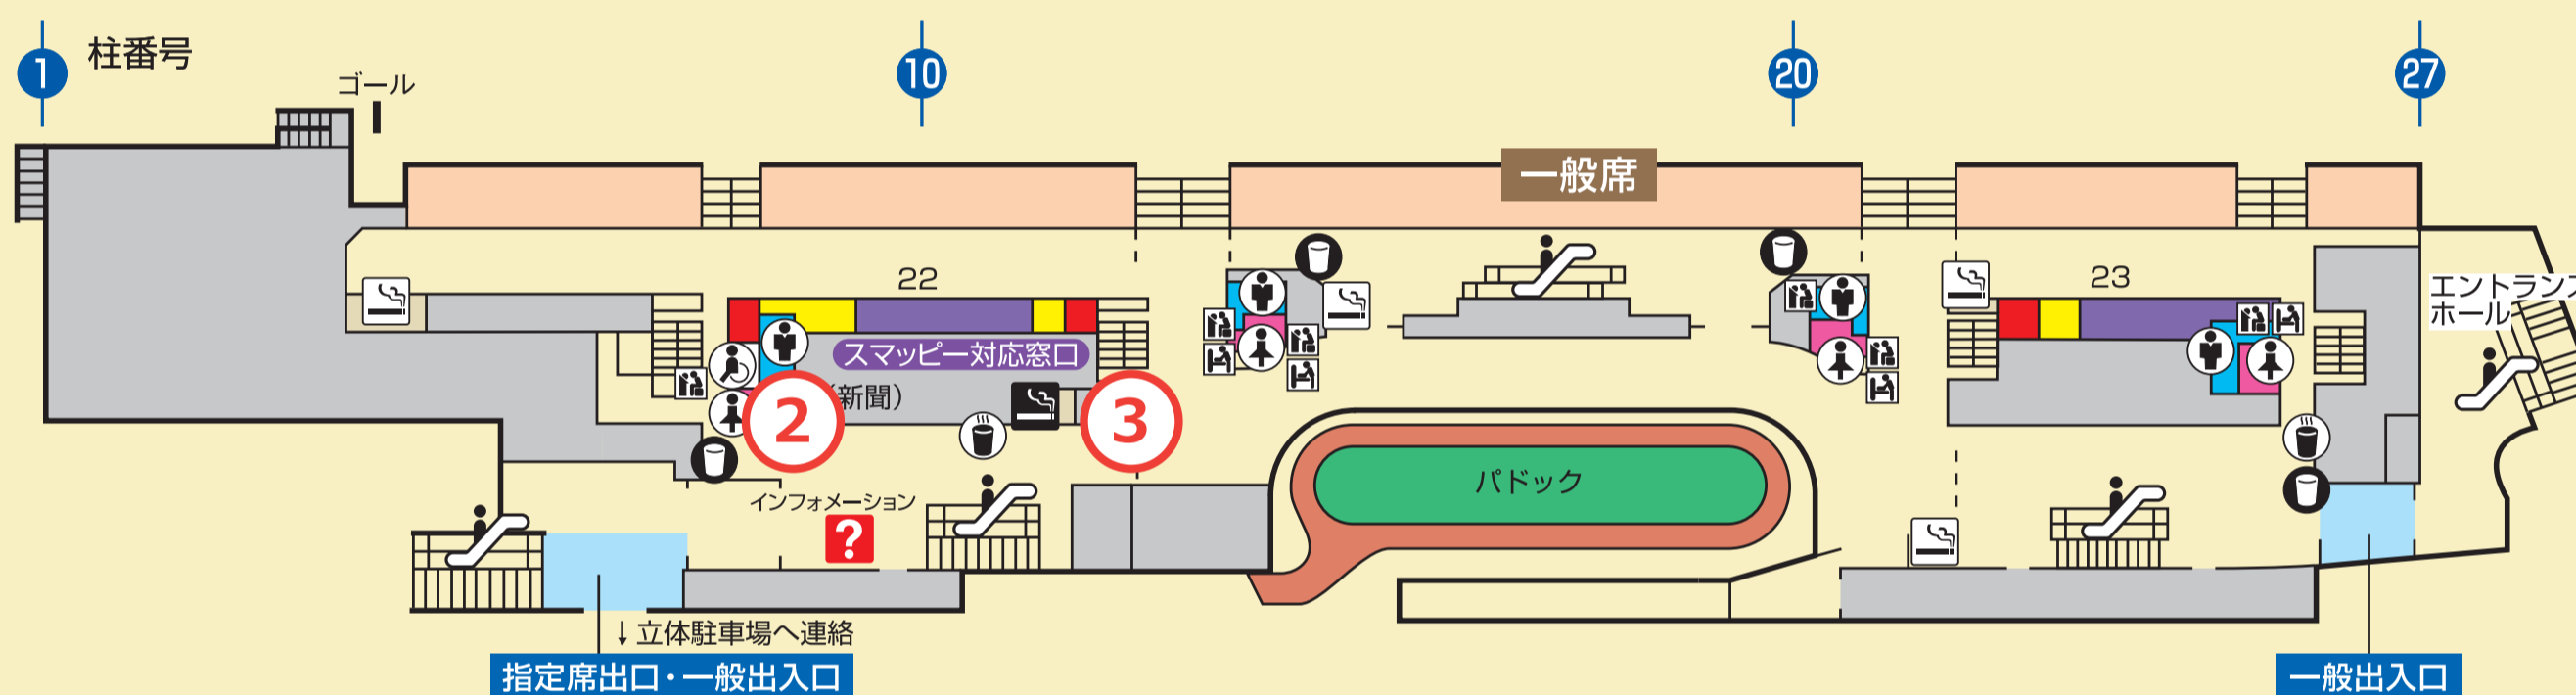

レストラン・売店 営業店舗のご案内

4F

①

Twodays
軽食・ドリンク

2F

②

土曜日 / 最終レース
終了まで
日曜日 / 15:30まで

**新聞売店
エスワン**
新聞

③

柳屋
軽食・ドリンク

1F

④

花月寿
そば・うどん

⑤

ジョイフル
カレー

⑥