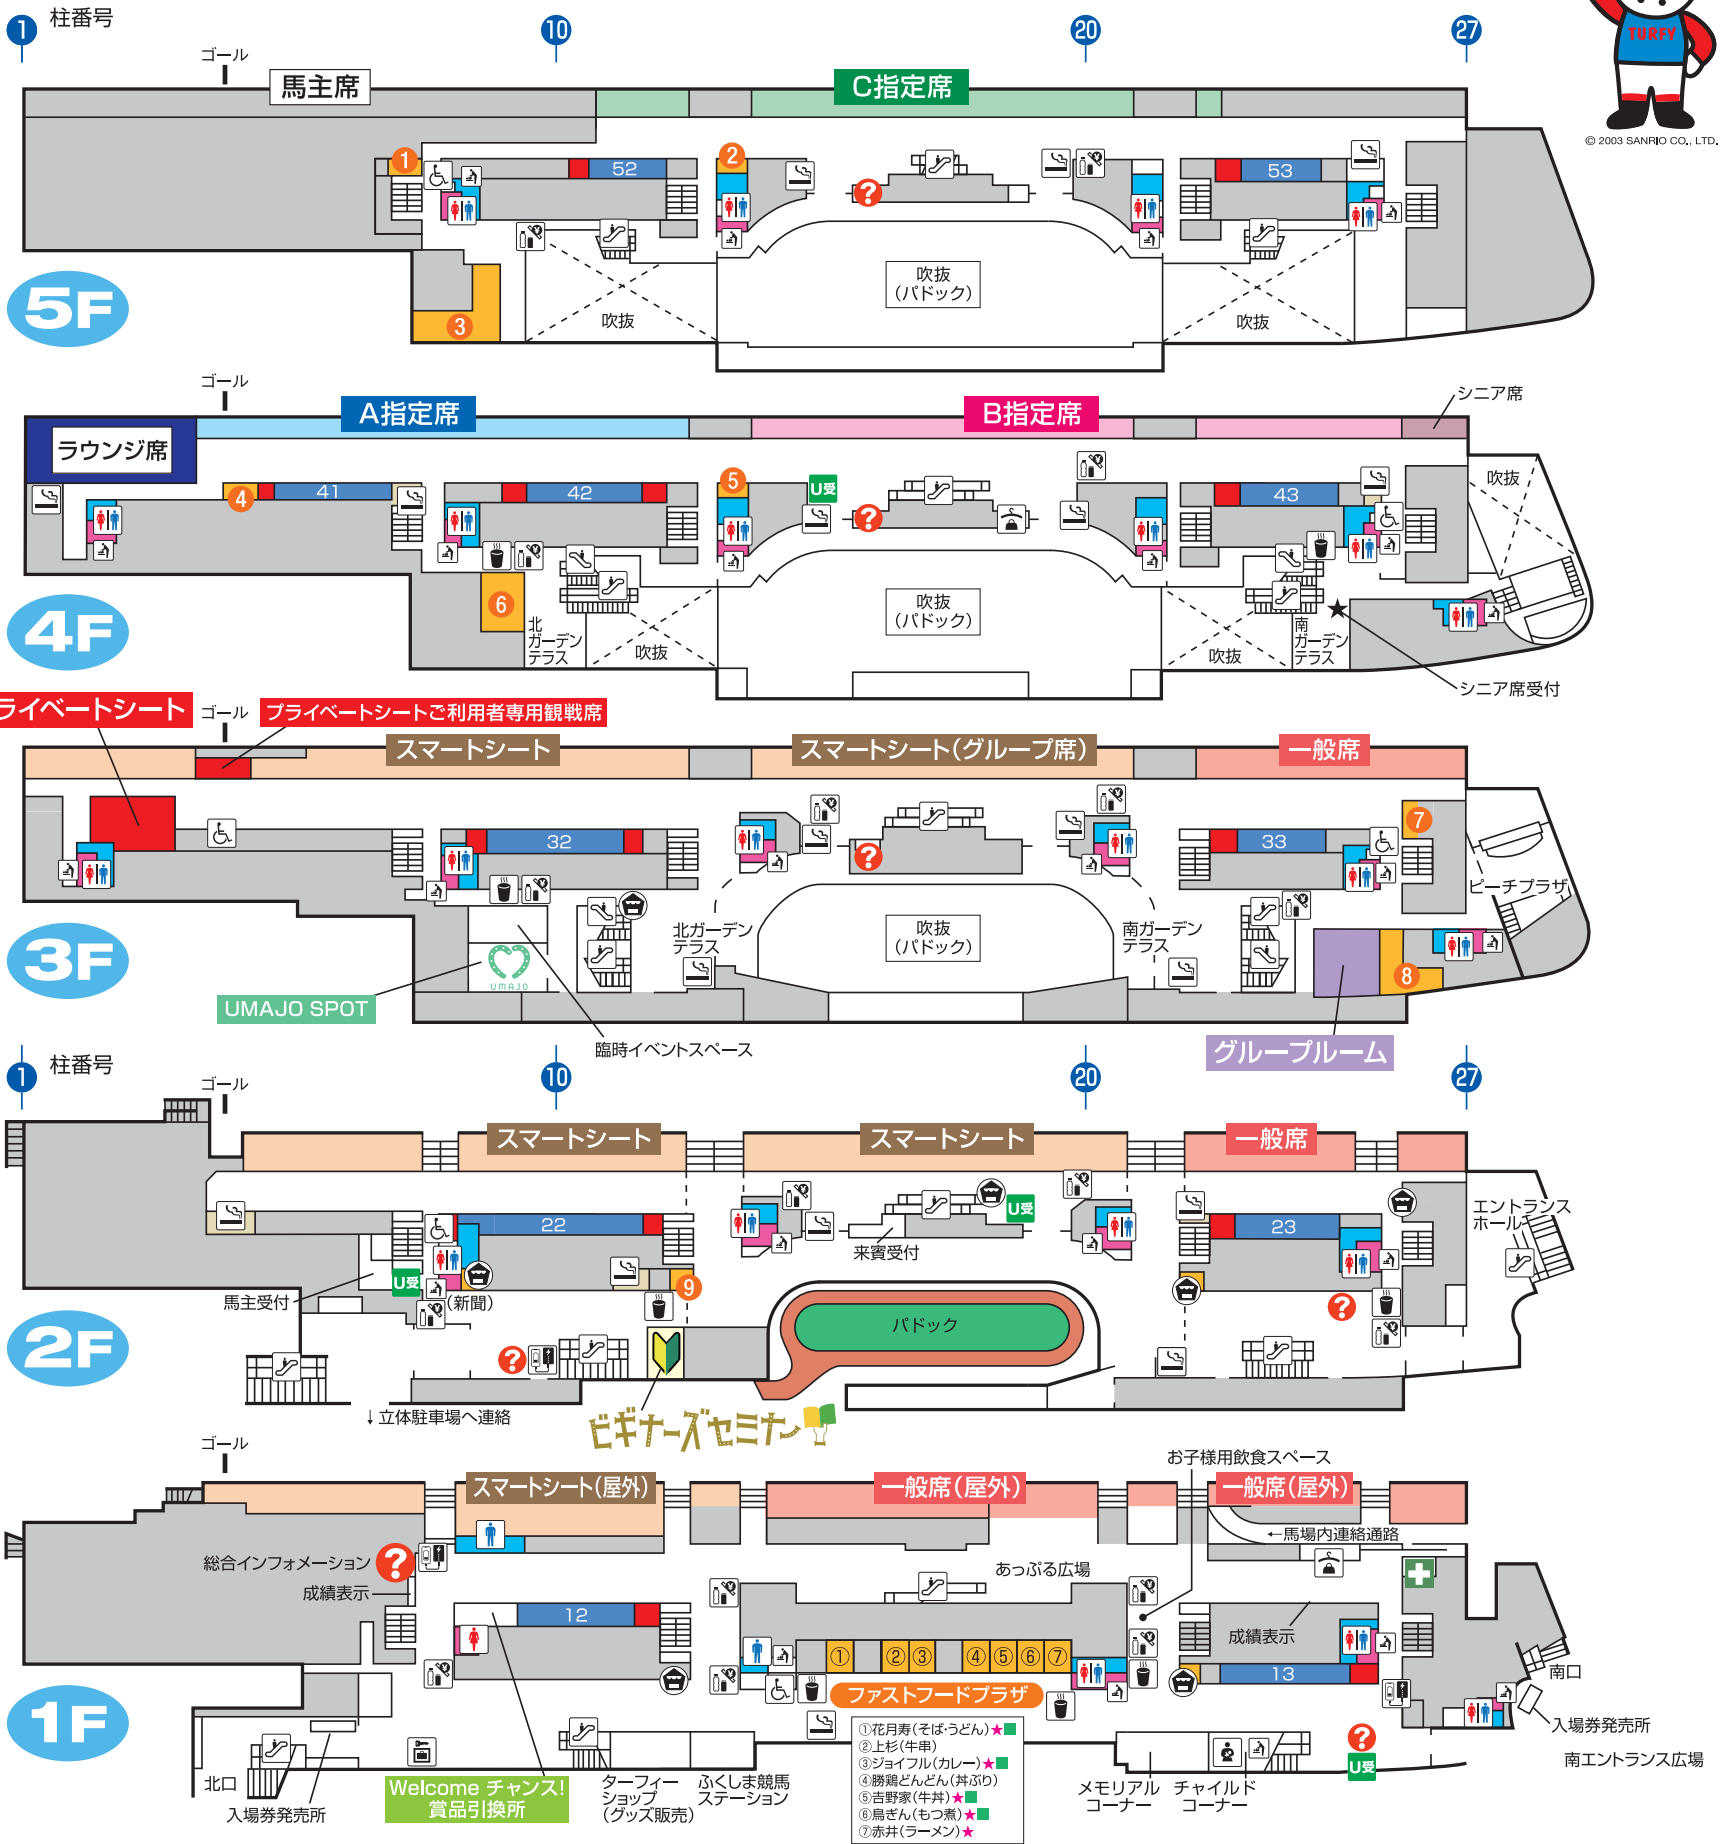

# 福島競馬場スタンドインフォメーション

© 2003 SANRIO CO., LTD.

**競馬場内は所定の場所を除き禁煙です。**

喫煙の際は、喫煙ルームをご利用ください。  
なお、場内ではタバコの販売を行っておりません。

- ① .....インフォメーション
- ☪ .....売店
- ☪ .....給茶機コーナー
- ☪ .....自販機コーナー
- ♿ .....トイレ
- ♿ .....男性トイレ
- ♿ .....女性トイレ
- ♿ .....多目的トイレ
- ♿ .....おむつ交換台
- 👩 .....授乳室
- 🔋 .....喫煙室
- 🔋 .....レンタルモバイルバッテリー
- 👜 .....手荷物預り所(クローク)
- 👜 .....手荷物預り所(ロッカー)
- 🏥 .....救護所
- 🚶 .....エスカレーター
- U受 .....UMACA 登録受付ブース
- 👛 .....発売・払戻機
- 👛 .....UMACA 入出金機
- 🍽️ .....レストラン・売店
- 🏢 .....業務エリア

※UMACA 発売機および UMA ポートは各発売所周辺に設置しております。  
※ベビーチェアは馬場内の一部を除くすべての男女トイレに設置しております。

## 馬場内

レストラン・売店ガイド	フロア	エリア	店舗名
レストラン・売店ガイド	5F	指定席エリア内	① バッカス (軽食・ドリンク) ★■
			② アスコット (弁当・ドリンク)
			③ サザンクロス (郷土料理)
			④ バッカス (軽食・ドリンク) ★■
	4F	指定席エリア内	⑤ Two days (軽食・ドリンク) ★■
			⑥ 精華苑 (中華)
	3F	一般エリア	⑦ 柳屋 (軽食・ドリンク)
			⑧ 赤井 (和食) ★
	2F	一般エリア	⑨ 柳屋 (軽食・ドリンク)
			⑩ 福島路ビール (地ビール)
馬場内	一般エリア	⑪ POP-UP (軽食)	

★=クレジットカードOK ■=電子マネーOK  
※利用可能なクレジットカード・電子マネーについては各店舗でご確認ください。  
※上記レストランは完全禁煙となっております。おタバコは所定の喫煙ルームをご利用ください。  
※営業店舗が変更となる場合がございます。