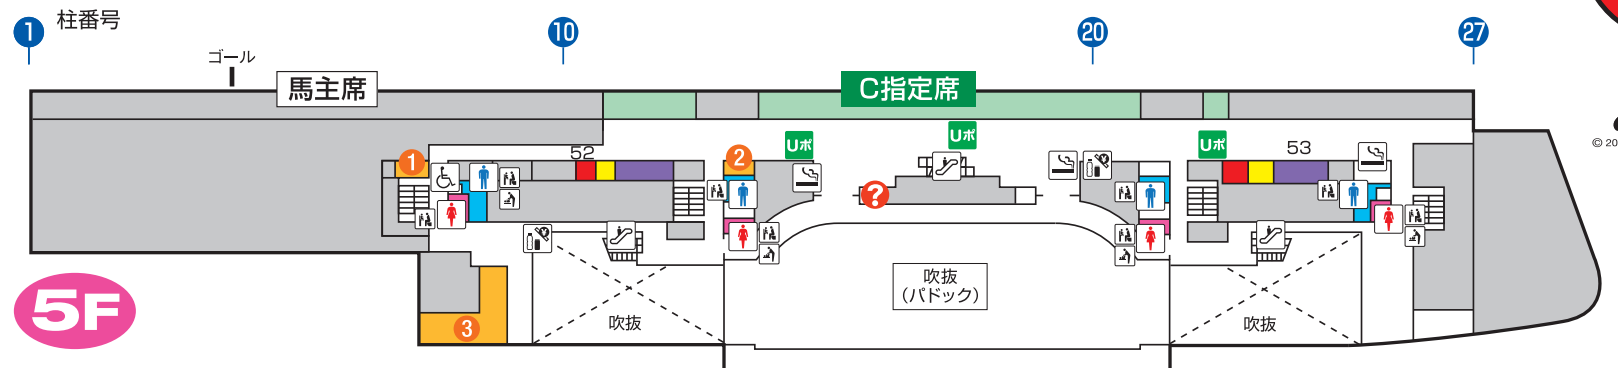

福島競馬場スタンドインフォメーション

競馬場内は所定の場所を除き禁煙です。
喫煙の際は、喫煙ルームをご利用ください。
なお、場内ではタバコの販売を行っておりません。

- ① インフォメーション
 - ☪ 売店
 - ☪ 給茶機コーナー
 - ☪ 自販機コーナー
 - ♂ 男性トイレ
 - ♀ 女性トイレ
 - ♿ 多目的トイレ
 - 👶 ベビーチェア
 - 🔄 おむつ交換台
 - 👩 授乳室
 - 🚬 喫煙室
 - ☎ 公衆電話
 - 🔌 充電・コンセント
 - 🔋 レンタルモバイルバッテリー
 - 👜 手荷物預り所(クローク)
 - 👜 手荷物預り所(ロッカー)
 - 🏥 救護所
 - ★ 馬券コピーサービス
 - 🚶 エスカレーター
 - 📺 発売所
 - 📺 払戻所
 - Uポ UMAポート
 - U受 UMACA登録受付ブース
 - 🏪 UMACA入出金機
 - 🍽 レストラン・売店
 - 🏢 業務エリア
- ※UMACA 発売機は各階、各エリアにございます。
※ご不明な点につきましては、最寄のインフォメーション①でお尋ねください。

馬場内

フロア	エリア	店舗名
5F	指定席エリア内	① バッカス (軽食・ドリンク) ★■
		② アスコット (弁当・ドリンク)
		③ サザンクロス (郷土料理)
4F	指定席エリア内	④ バッカス (軽食・ドリンク) ★■
	一般エリア	⑤ Two days (軽食・ドリンク) ★■
3F	一般エリア	⑥ 精華苑 (中華)
2F	一般エリア	⑦ 柳屋 (軽食・ドリンク)
		⑧ 赤井 (和食) ★
馬場内	一般エリア	⑨ 柳屋 (軽食・ドリンク)
		⑩ 福島路ビール (地ビール)
		⑪ POP-UP (軽食)