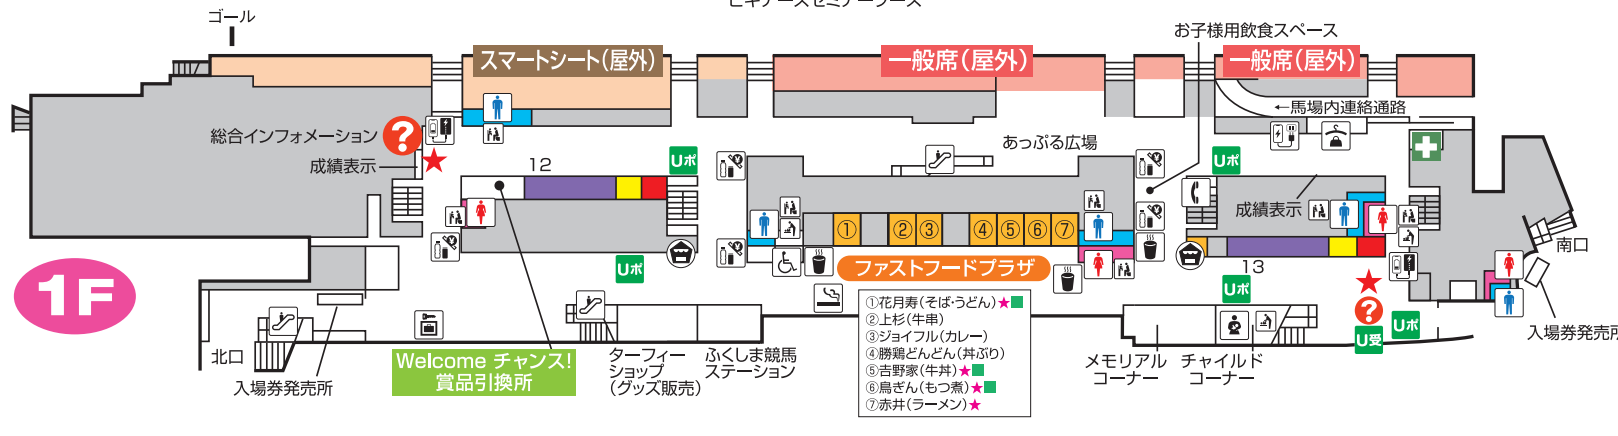

福島競馬場スタンドインフォメーション

競馬場内は所定の場所を除き禁煙です。
喫煙の際は、喫煙ルームをご利用ください。
なお、場内ではタバコの販売を行っておりません。

- ① インフォメーション
 - ☪ 売店
 - ☪ 給茶機コーナー
 - ☪ 自販機コーナー
 - ♂ 男性トイレ
 - ♀ 女性トイレ
 - ♿ 多目的トイレ
 - 👶 ベビーチェア
 - 🔄 おむつ交換台
 - 👩 授乳室
 - 🚬 喫煙室
 - ☎ 公衆電話
 - 🔌 充電・コンセント
 - 🔋 レンタルモバイルバッテリー
 - 👜 手荷物預り所(クローク)
 - 👜 手荷物預り所(ロッカー)
 - 🏥 救護所
 - ★ 馬券コピーサービス
 - 🚶 エスカレーター
 - 📺 発売所
 - 📺 払戻所
 - Uポ UMAポート
 - U受 UMACA登録受付ブース
 - 🏪 UMACA入出金機
 - 🍽 レストラン・売店
 - 🏢 業務エリア
- ※UMACA 発売機は各階、各エリアにございます。
※ご不明な点につきましては、最寄のインフォメーション①でお尋ねください。

馬場内

フロア	エリア	店舗名
5F	指定席エリア内	① バッカス (軽食・ドリンク) ★■
		② アスコット (弁当・ドリンク)
		③ サザンクロス (郷土料理)
4F	指定席エリア内	④ バッカス (軽食・ドリンク) ★■
	一般エリア	⑤ Two days (軽食・ドリンク) ★■
3F	一般エリア	⑥ 精華苑 (中華)
2F	一般エリア	⑦ 柳屋 (軽食・ドリンク)
		⑧ 赤井 (和食) ★
馬場内	一般エリア	⑨ 柳屋 (軽食・ドリンク)
		⑩ 福島路ビール (地ビール)
		⑪ POP-UP (軽食)