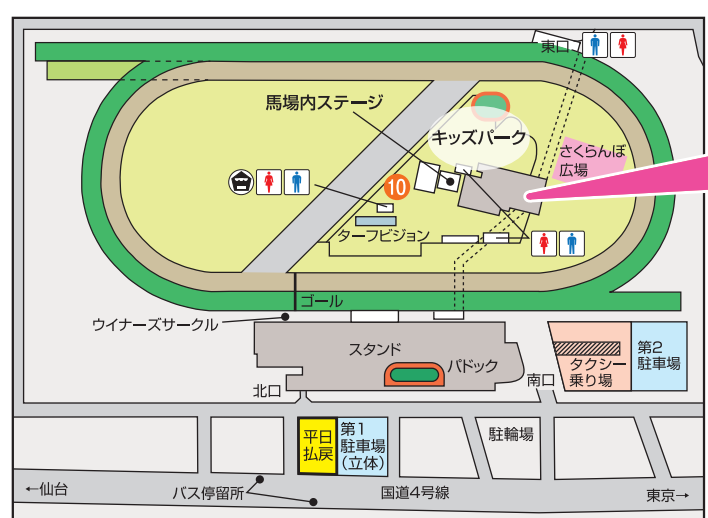

福島競馬場スタンドインフォメーション

競馬場内は所定の場所を除き禁煙です。
喫煙の際は、喫煙ルームをご利用ください。
なお、場内ではタバコの販売を行っておりません。

- ① インフォメーション
 - ☪ 売店
 - ☪ 給茶機コーナー
 - ☪ 自販機コーナー
 - ♂ 男性トイレ
 - ♀ 女性トイレ
 - ♿ 多目的トイレ
 - 👶 ベビーチェア
 - 🔄 おむつ交換台
 - 👩 授乳室
 - 🚬 喫煙室
 - ☎ 公衆電話
 - 🔌 充電・コンセント
 - 🔋 レンタルモバイルバッテリー
 - 👜 手荷物預り所(クローク)
 - 👜 手荷物預り所(ロッカー)
 - 🏥 救護所
 - ★ 馬券コピーサービス
 - 🚶 エスカレーター
 - 📺 発売所
 - 📺 払戻所
 - Uポ UMAポート
 - U受 UMACA登録受付ブース
 - 🏪 UMACA入出金機
 - 🍽 レストラン・売店
 - 🏢 業務エリア
- ※UMACA 発売機は各階、各エリアにございます。
※ご不明な点につきましては、最寄のインフォメーション①でお尋ねください。

馬場内

フロア	エリア	店舗名
5F	指定席エリア内	① バッカス (軽食・ドリンク) ★■
		② アスコット (弁当・ドリンク)
		③ サザンクロス (郷土料理)
4F	指定席エリア内	④ バッカス (軽食・ドリンク) ★■
	一般エリア	⑤ Two days (軽食・ドリンク) ★■
3F	一般エリア	⑥ 精華苑 (中華)
2F	一般エリア	⑦ 柳屋 (軽食・ドリンク)
		⑧ 赤井 (和食) ★
馬場内	一般エリア	⑨ 柳屋 (軽食・ドリンク)
		⑩ 福島路ビール (地ビール)
		⑪ POP-UP (軽食)