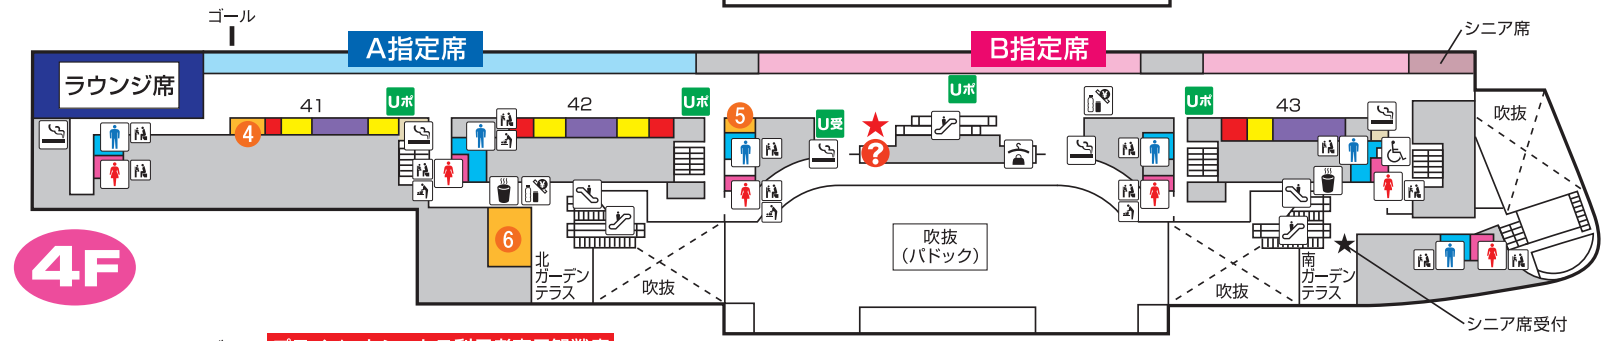

福島競馬場スタンドインフォメーション

競馬場内は所定の場所を除き禁煙です。
喫煙の際は、喫煙ルームをご利用ください。
なお、場内ではタバコの販売を行っておりません。

- ① インフォメーション
 - ☪ 売店
 - ☪ 給茶機コーナー
 - ☪ 自販機コーナー
 - ♂ 男性トイレ
 - ♀ 女性トイレ
 - ♿ 多目的トイレ
 - 👶 ベビーチェア
 - 🔄 おむつ交換台
 - 👩 授乳室
 - 🚬 喫煙室
 - ☎ 公衆電話
 - 🔌 充電・コンセント
 - 🔋 レンタルモバイルバッテリー
 - 👜 手荷物預り所(クローク)
 - 👜 手荷物預り所(ロッカー)
 - 🏥 救護所
 - ★ 馬券コピーサービス
 - 🚶 エスカレーター
 - 📺 発売所
 - 📺 払戻所
 - Uポ UMAポート
 - U受 UMACA登録受付ブース
 - 🏪 UMACA入出金機
 - 🍽 レストラン・売店
 - 🏢 業務エリア
- ※UMACA 発売機は各階、各エリアにございます。
※ご不明な点につきましては、最寄のインフォメーション①でお尋ねください。

馬場内

フロア	エリア	店舗名
5F	指定席エリア内	① バッカス (軽食・ドリンク) ★■
		② アスコット (弁当・ドリンク)
		③ サザンクロス (郷土料理)
4F	指定席エリア内	④ バッカス (軽食・ドリンク) ★■
	一般エリア	⑤ Two days (軽食・ドリンク) ★■
3F	一般エリア	⑥ 精華苑 (中華)
2F	一般エリア	⑦ 柳屋 (軽食・ドリンク)
		⑧ 赤井 (和食) ★
馬場内	一般エリア	⑨ 柳屋 (軽食・ドリンク)
		⑩ 福島路ビール (地ビール)
		⑪ POP-UP (軽食)