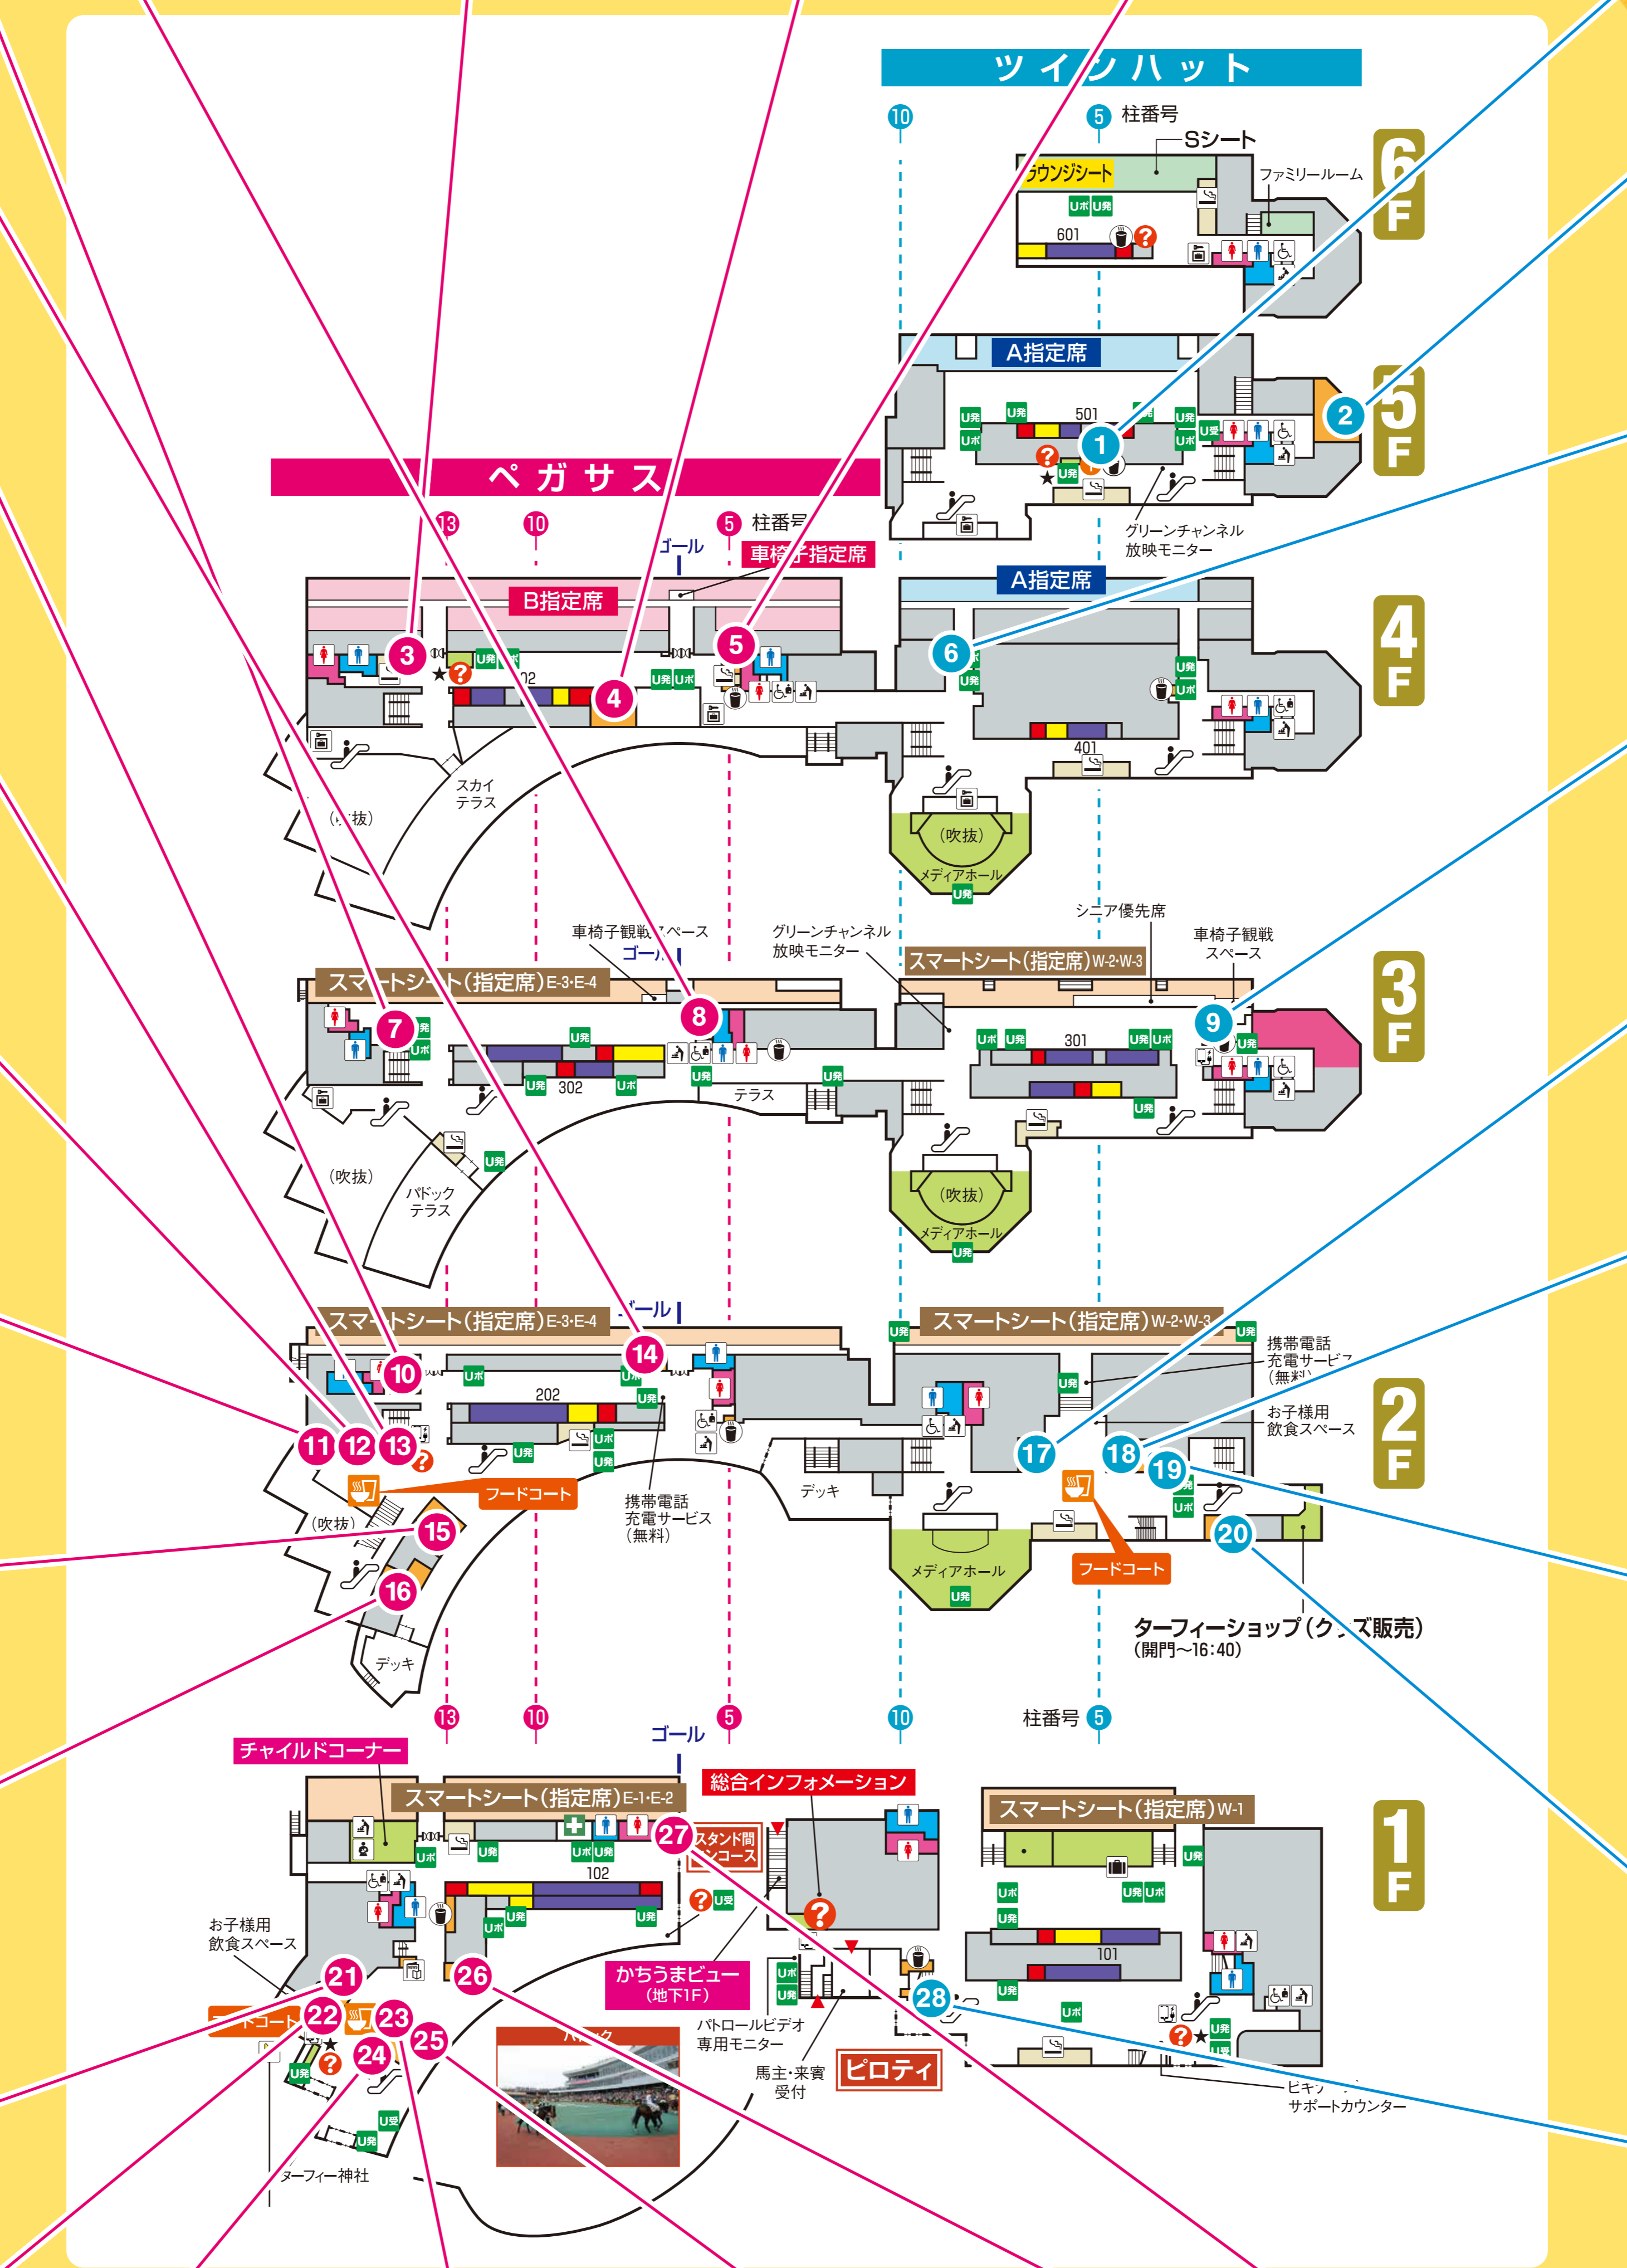

開催版

CHUKYO RACECOURSE

中京競馬場

レストラン・売店 営業店舗のご案内

◆ 4・5階は当該エリアの指定席を購入されたお客様のみご利用いただけます。

※実際の運用は記載内容と異なる場合があります。最新情報は店舗にてご確認ください。※開設店舗・商品は予告なしに商品を変更・休止する場合があります。

7 **期間限定**
BAR2400@CHUKYO
ドリンク **3F**

8 **期間限定**
トッポ
富山県産コシヒカリおにぎり **3F**

3 **期間限定**
タツミ
究極のかれいぱん・焼鳥 **4F**

4 **期間限定**
そば木曾
そば・和食 **4F**

5 **期間限定**
カチ太閤
塩焼そば **4F**

1 **期間限定**
Two days
ドリンク・軽食 **5F**

14 **期間限定**
すみれ
どてめし **2F**

10 **期間限定**
mona mona
カレー・サンドイッチ **2F**

13 **期間限定**
メン太閤
うどん・そば **2F**

12 **期間限定**
タツミ
自家製五目ごはん **2F**

11 **期間限定**
中競スタンド
おでん・どて煮 **2F**

15 **期間限定**
カレーハウス
CoCo壱番屋
カレー **2F**

16 **期間限定**
はし本
寿司 **2F**

21 **期間限定**
馬勝
丼・サンドイッチ・ドリンク **1F**

22 **期間限定**
辰巳屋
自家製チャーシューめん **1F**

2 **期間限定**
ごはん処 月桂樹
和洋食 **5F**

6 **期間限定**
Two days
ドリンク・軽食 **4F**

9 **期間限定**
和惣菜 まつうら
季節のお弁当 **3F**

17 **期間限定**
吉野家
牛丼 **2F**

18 **OPEN**
ドミノ・ピザ
ピザ **2F**

19 **期間限定**
麺屋 雷神
うどん・そば **2F**

20 **期間限定**
築地銀だこ
ハイボール酒場
たこやき **2F**

28 **期間限定**
麒麟
レモン
フォルテ
ドリンク **1F**