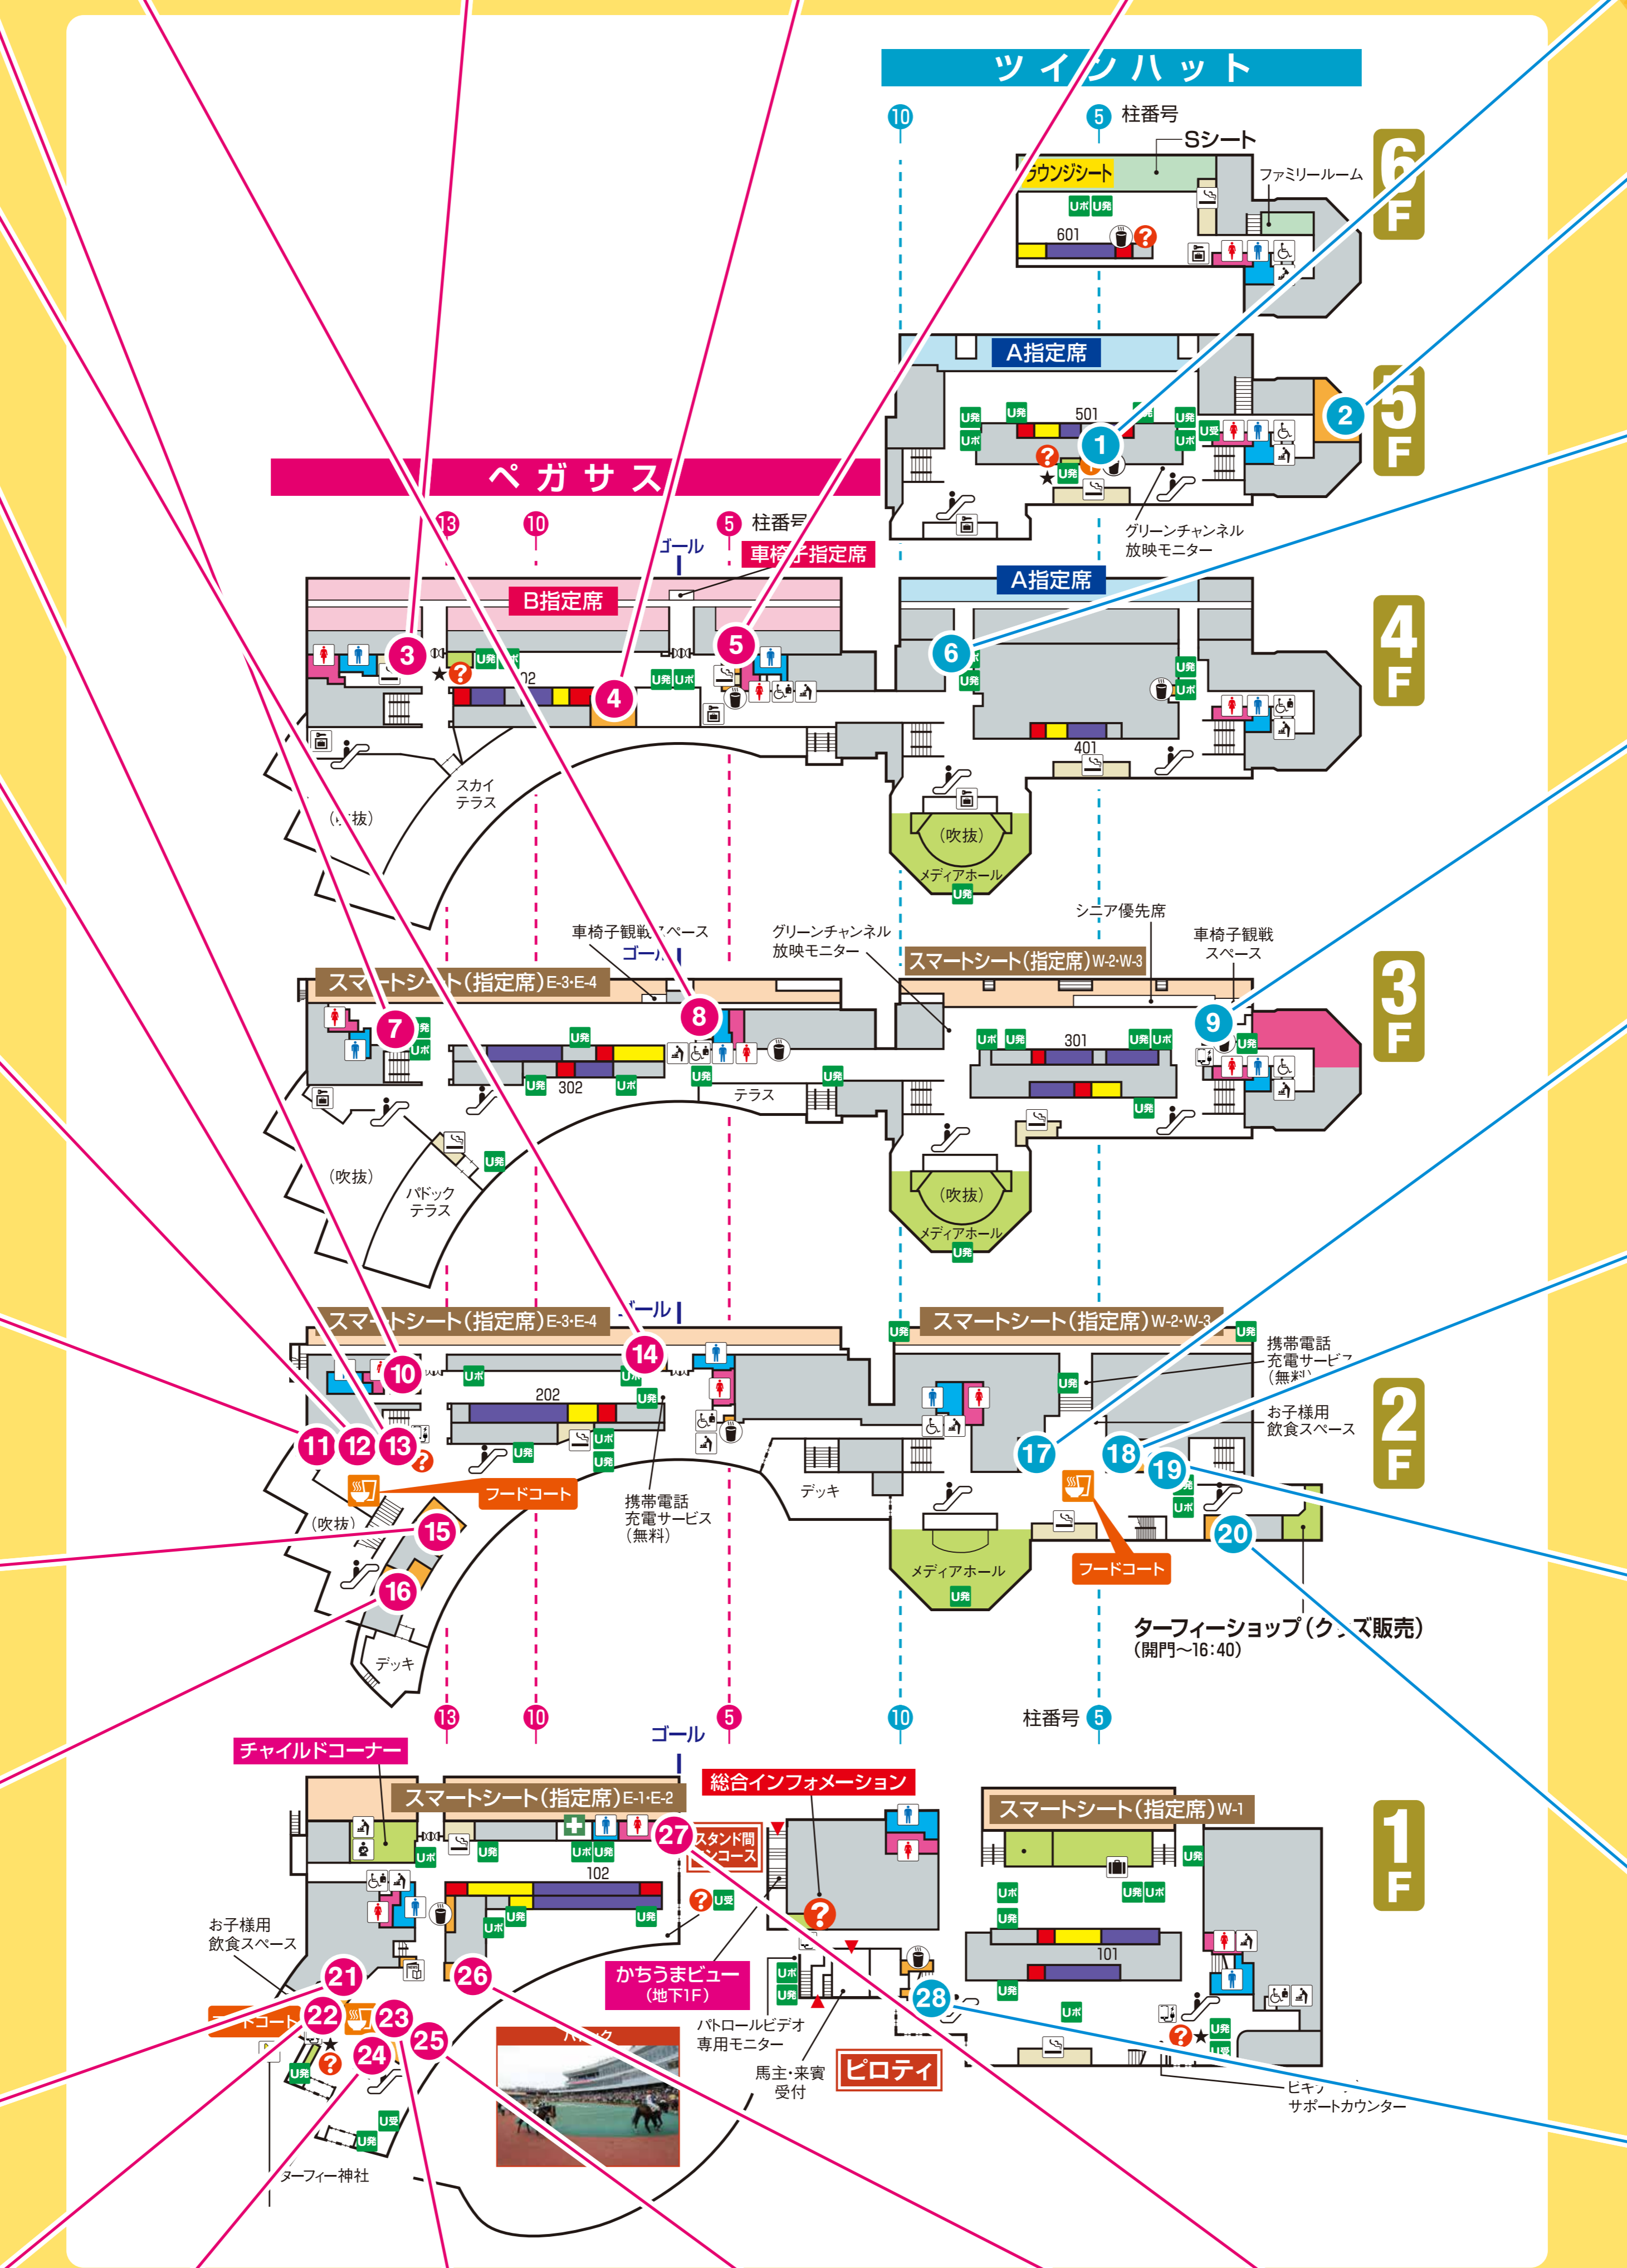

開催版

CHUKYO RACECOURSE

中京競馬場

レストラン・売店 営業店舗のご案内

◆ 4・5階は当該エリアの指定席を購入されたお客様のみご利用いただけます。

※実際の運用は記載内容と異なる場合があります。最新情報は店舗にてご確認ください。※開設店舗・商品は予告なしに商品を変更・休止する場合があります。

7 **期間限定**
BAR2400@CHUKYO
ドリンク **3F**

8 **期間限定**
トッポ
富山県産コシヒカリおにぎり **3F**

3 **期間限定**
タツミ
究極のかれいぱん・焼鳥 **4F**

4 **期間限定**
そば木曾
そば・和食 **4F**

5 **期間限定**
カチ太閤
塩焼そば **4F**

1 **期間限定**
Two days
ドリンク・軽食 **5F**

14 **期間限定**
すみれ
どてめし **2F**

10 **期間限定**
mona mona
カレー・サンドイッチ **2F**

13 **期間限定**
メン太閤
うどん・そば **2F**

12 **期間限定**
タツミ
自家製五目ごはん **2F**

11 **期間限定**
中競スタンド
おでん・どて煮 **2F**

15 **期間限定**
カレーハウス
CoCo壱番屋
カレー **2F**

16 **期間限定**
はし本
寿司 **2F**

21 **期間限定**
馬勝
丼・サンドイッチ・ドリンク **1F**

22 **期間限定**
辰巳屋
自家製チャーシューめん **1F**

2 **期間限定**
ごはん処 月桂樹
和洋食 **5F**

6 **期間限定**
Two days
ドリンク・軽食 **4F**

9 **期間限定**
和惣菜 まつうら
季節のお弁当 **3F**

17 **期間限定**
吉野家
牛丼 **2F**

18 **OPEN**
ドミノ・ピザ
ピザ **2F**

19 **期間限定**
麵屋 雷神
うどん・そば **2F**

20 **期間限定**
築地銀だこ
ハイボール酒場
たこやき **2F**

28 **期間限定**
麒麟
レモン
フォルテ
ドリンク **1F**