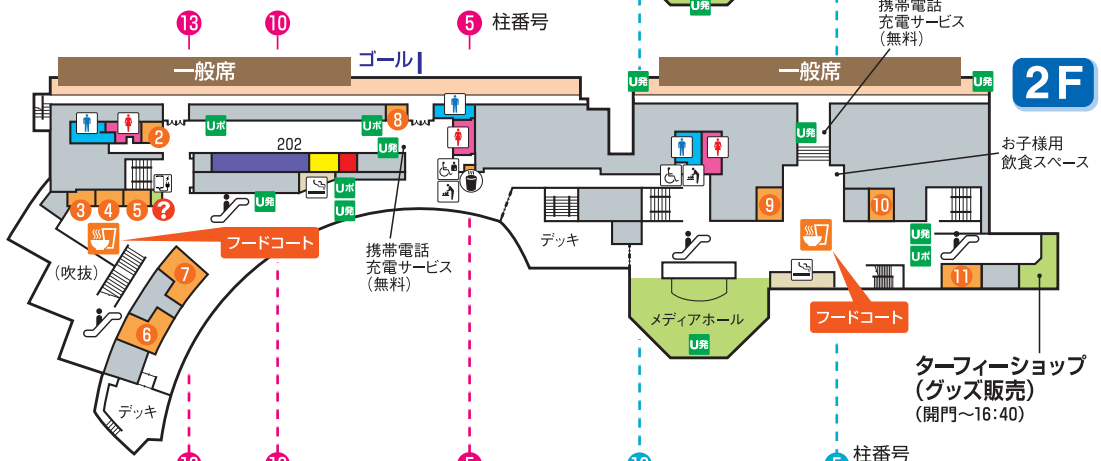

ペガサス

レストラン・売店ガイド

5F	① Two days ドリンク・軽食	5F	⑤ メン太閤 うどん・そば	1F	⑫ 辰日屋 ラーメン・自家製チャーシュー
2F	② mona mona カレー	2F	⑥ はし本 寿司		⑬ 大島屋 どて煮・みそ串カツ
2F	③ 中競スタンド おでん・どて煮		⑦ カレーハウスCoCo壱番屋 カレー		⑭ ドン太閤 丼ぶり
2F	④ タツミ 自家製五目ごはん		⑧ すみれ どてめし		⑮ 四代目一八 きしめん
			⑨ 吉野家 牛丼		⑯ タツミ 馬天・焼鳥
			⑩ 麺屋 雷神 うどん・そば		⑰ 陣屋 富山県産コシヒカリおにぎり
			⑪ 築地銀だこ ハイボール酒場 たて焼き		⑱ フォルテ ドリンク