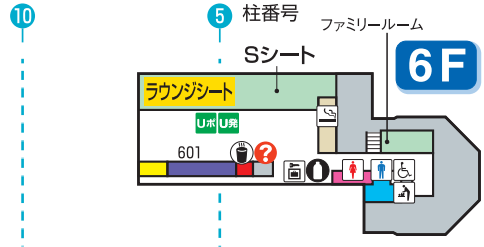

?	インフォメーション	業務エリア
📰	新聞売店	喫煙室
☕	給茶機コーナー	手荷物預り所
♂	男性トイレ	コインロッカー
♀	女性トイレ	救護所
♿	多目的トイレ	★ 馬券コピーサービス
📶	多目的トイレ(オストメイト)	📶 携帯電話充電サービス(有料)
🔄	おむつ交換台	📶 ドリンク自販機
👩	授乳室	📶 ビギナーズセミナー
👤	エスカレーター	📶 UMACA発売機 (キャッシュレス端末)
📶	発売機	📶 UMACA登録受付ブース
📶	発売・払戻兼用機	📶 UMACA入出金機
📶	レストラン・売店	

## 競馬場からのお知らせ

- 競馬場内は禁煙です。  
喫煙の際は、所定の喫煙室・喫煙コーナーをご利用ください。皆様により快適な環境で競馬をお楽しみいただけますよう、ご理解・ご協力のほどよろしくお願いいたします。
- 無料Wi-Fiサービス  
①スマホの【設定】からWi-Fiネットワーク名「JRA\_Wi-Fi」を選択  
②利用規約をお読みのうえ「同意する」をタップ  
これだけで簡単にWi-Fiに接続できるようになりました！  
ご利用方法など詳しくは [JRA Wi-Fi](#) 検索   
・auスマートフォンの場合は、Wi-Fi機能を「オン」にするだけで、自動的に「au-Wi-Fi2」につながります。
- エレベーターのご利用について(車椅子・ベビーカー等  
をご利用のお客さま)  
エレベーターの利用をご希望される場合は、各インフォメーションまたはお近くのスタッフまでお申し出ください。

## ツインハット

※4階は閉鎖エリアとなります。