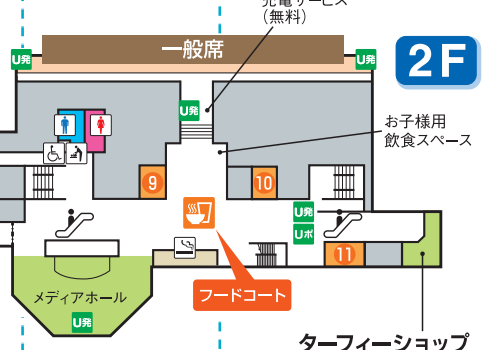

?	インフォメーション	業務エリア
📰	新聞売店	喫煙室
☕	給茶機コーナー	手荷物預り所
♂	男性トイレ	コインロッカー
♀	女性トイレ	救護所
♿	多目的トイレ	★ 馬券コピーサービス
📶	多目的トイレ(オストメイト)	📶 携帯電話充電サービス(有料)
🔄	おむつ交換台	📶 ドリンク自販機
👩	授乳室	📶 ビギナーズセミナー
👤	エスカレーター	📶 UMACA発売機 (キャッシュレス端末)
📶	発売機	📶 UMACA登録受付ブース
📶	発売・払戻兼用機	📶 UMACA入出金機
📶	レストラン・売店	

## 競馬場からのお知らせ

- 競馬場内は禁煙です。  
喫煙の際は、所定の喫煙室・喫煙コーナーをご利用ください。皆様により快適な環境で競馬をお楽しみいただけますよう、ご理解・ご協力のほどよろしくお願いいたします。
- 無料Wi-Fiサービス  
①スマホの【設定】からWi-Fiネットワーク名「JRA\_Wi-Fi」を選択  
②利用規約をお読みのうえ「同意する」をタップ  
これだけで簡単にWi-Fiに接続できるようになりました！  
ご利用方法など詳しくは [JRA Wi-Fi](#) 検索   
・auスマートフォンの場合は、Wi-Fi機能を「オン」にするだけで、自動的に「au-Wi-Fi2」につながります。
- エレベーターのご利用について(車椅子・ベビーカー等  
をご利用のお客さま)  
エレベーターの利用をご希望される場合は、各インフォメーションまたはお近くのスタッフまでお申し出ください。

## ツインハット

※4階は閉鎖エリアとなります。