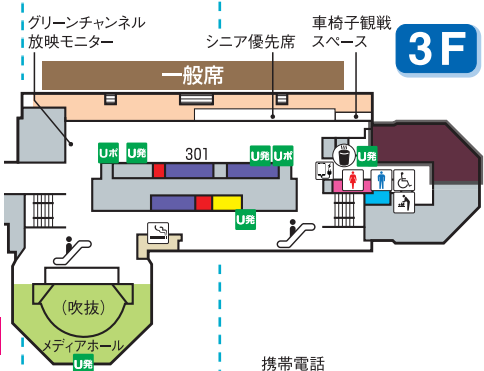

?	インフォメーション	業務エリア
📰	新聞売店	喫煙室
☕	給茶機コーナー	手荷物預り所
♂	男性トイレ	コインロッカー
♀	女性トイレ	救護所
♿	多目的トイレ	★ 馬券コピーサービス
📶	多目的トイレ(オストメイト)	📶 携帯電話充電サービス(有料)
🔄	おむつ交換台	📶 ドリンク自販機
👩	授乳室	📶 ビギナーズセミナー
👤	エスカレーター	📶 UMACA発売機 (キャッシュレス端末)
📶	発売機	📶 UMACA登録受付ブース
📶	発売・払戻兼用機	📶 UMACA入出金機
📶	レストラン・売店	

## 競馬場からのお知らせ

- 競馬場内は禁煙です。  
喫煙の際は、所定の喫煙室・喫煙コーナーをご利用ください。皆様により快適な環境で競馬をお楽しみいただけますよう、ご理解・ご協力のほどよろしくお願いいたします。
- 無料Wi-Fiサービス  
①スマホの【設定】からWi-Fiネットワーク名「JRA\_Wi-Fi」を選択  
②利用規約をお読みのうえ「同意する」をタップ  
これだけで簡単にWi-Fiに接続できるようになりました！  
ご利用方法など詳しくは [JRA Wi-Fi](#) 検索   
・auスマートフォンの場合は、Wi-Fi機能を「オン」にするだけで、自動的に「au-Wi-Fi2」につながります。
- エレベーターのご利用について(車椅子・ベビーカー等  
をご利用のお客さま)  
エレベーターの利用をご希望される場合は、各インフォメーションまたはお近くのスタッフまでお申し出ください。

## ツインハット

※4階は閉鎖エリアとなります。